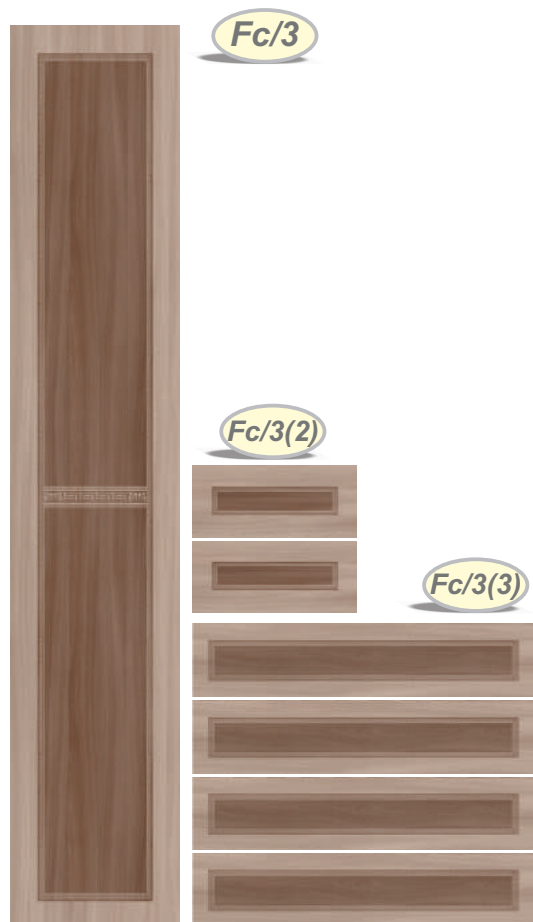

ПАНЕЛИ ДЛЯ СПАЛЬНЫХ ФАСАДОВ (280x122)