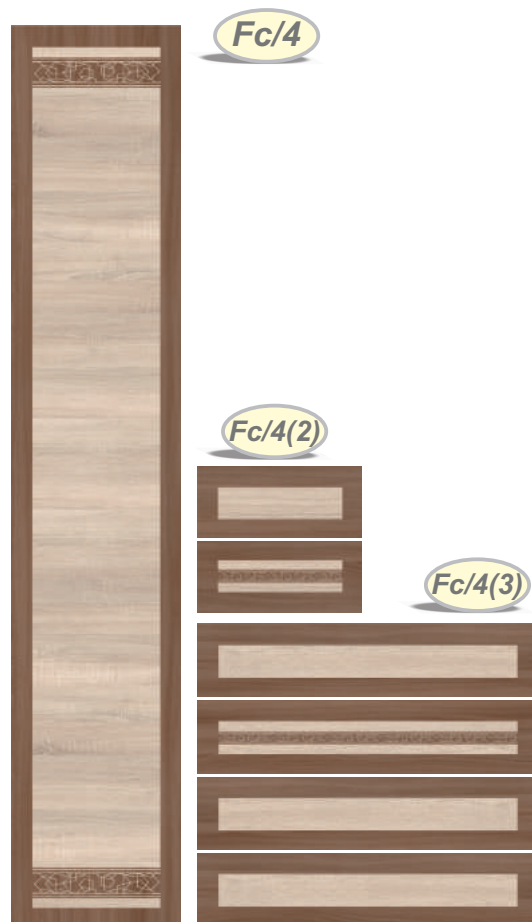

ПАНЕЛИ ДЛЯ СПАЛЬНЫХ ФАСАДОВ (280x122)