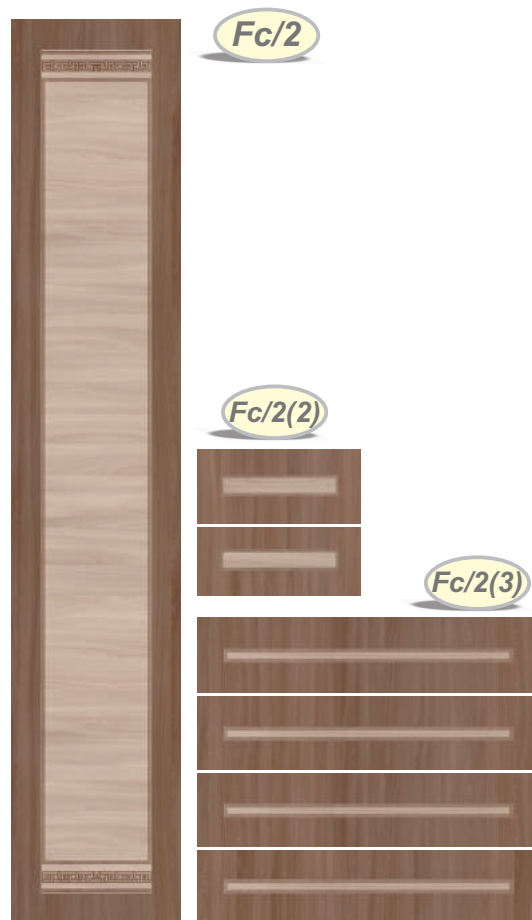

ПАНЕЛИ ДЛЯ СПАЛЬНЫХ ФАСАДОВ (280x122)