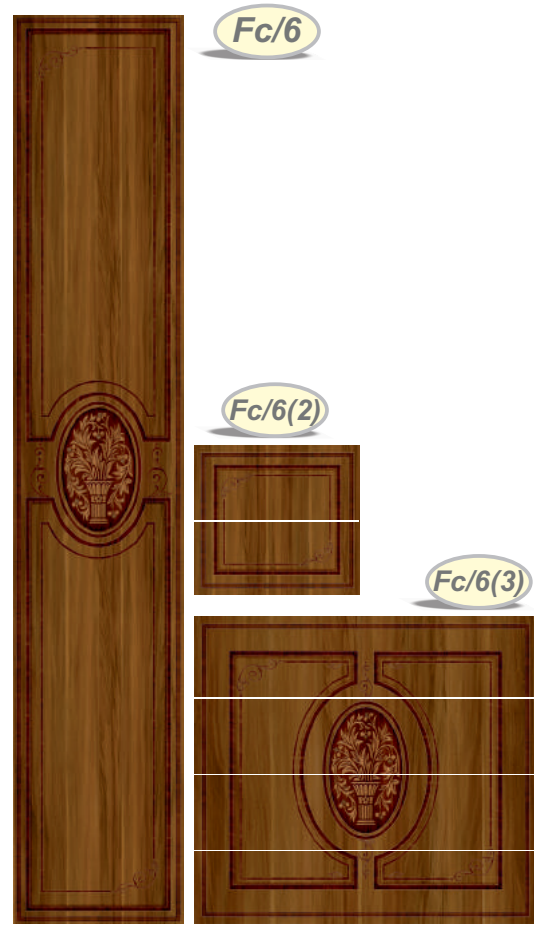

ПАНЕЛИ ДЛЯ СПАЛЬНЫХ ФАСАДОВ (280x122)