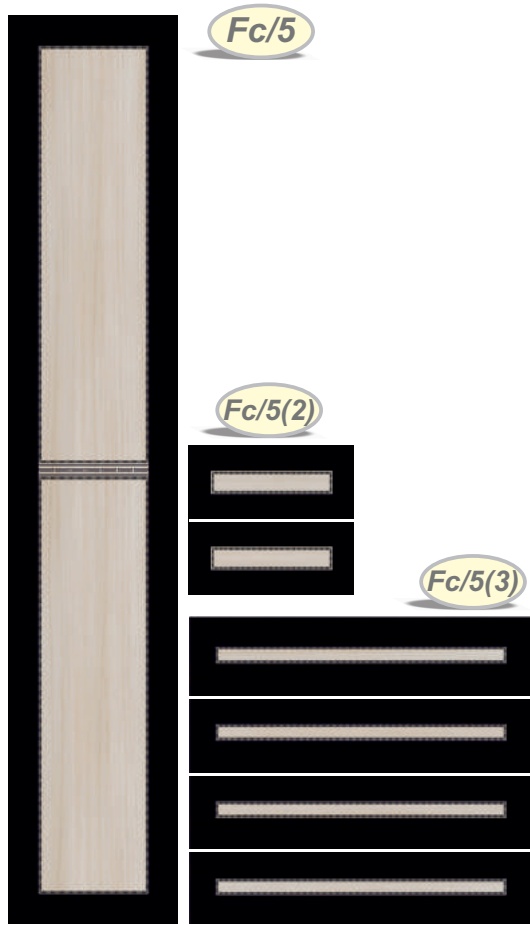

ПАНЕЛИ ДЛЯ СПАЛЬНЫХ ФАСАДОВ (280x122)