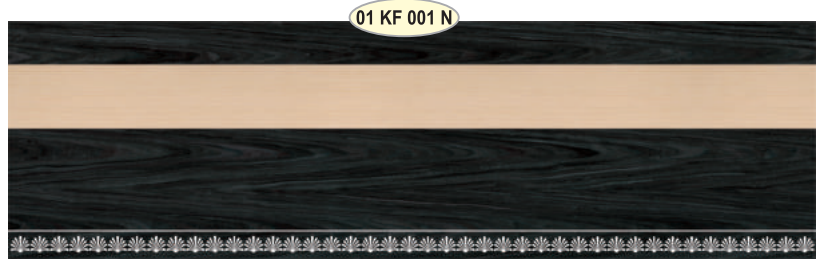

# ПАНЕЛИ ДЛЯ КУХОННЫХ ФАСАДОВ (280x82)