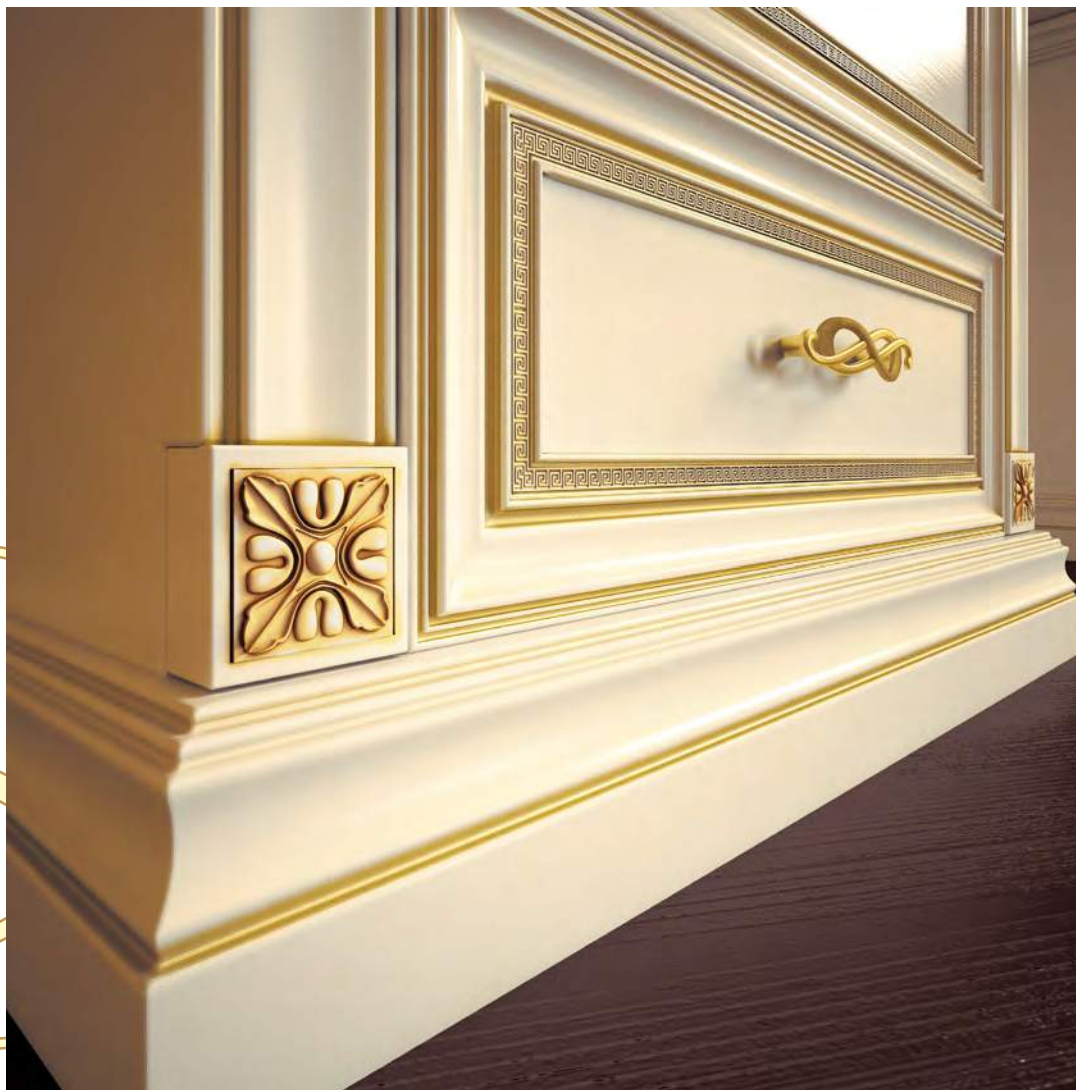

Lure

Каждый день мебель «Нике» будет радовать вас своим удобством и виртуозностью исполнения. Эта темная мебель для спальни наполнит комнату благородством и элегантностью. Строгие классические формы коллекции подчеркивают изысканный декор.