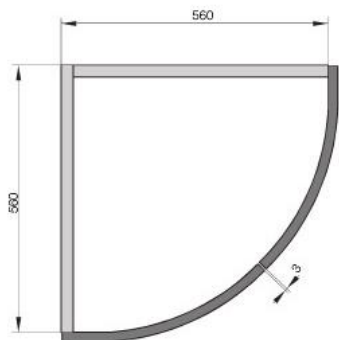

	896	596	446	396	146
176	•	•	•	•	
116	•	•	•	•	

	315x315*
716	•

*размер каркаса

	315x315*
956	•
716	•

общая техническая информация (гостиные комнаты)

ВЕНЕЦИЯ

комплект закругленных фасадов

закругленные нижняя тумба и навесной шкаф