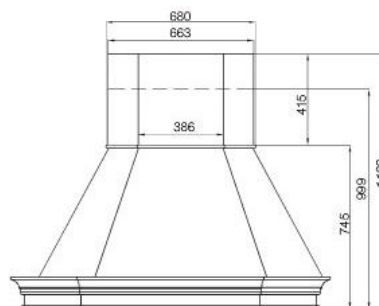

ПРИМЕЧАНИЕ:

- короб — сталь, покрашенная в белый цвет (шагрень)
- нижний / верхний обвяз — массив липы, цвет «НИКА»

кухонная вытяжка NIKA pose

ширина (мм)	600 / 900
мотор	тангенциальный
производительность (м³/ч)	450
уровень шума (дБА)	min 53 – max 66
мощность (W)	225
освещение	2 лампы по 40W
скорости вентилятора	3
габариты отвода (мм)	120