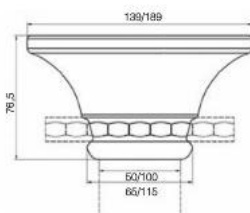

ОСНОВНЫЕ ЭЛЕМЕНТЫ

карниз верхний прямой

карниз верхний закругленный

капитель

* под колонку 100 мм
** под колонку 50 мм

372

КАТАЛОГ МЕБЕЛЬНЫХ ФАСАДОВ 2016