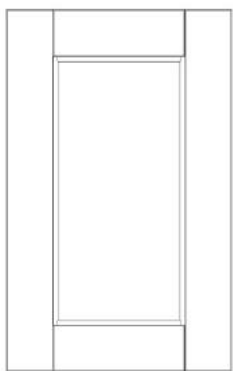

896	596	446	396	296
1276			●		
1010			●	●	●
716			●	●	●
356	●	●	●