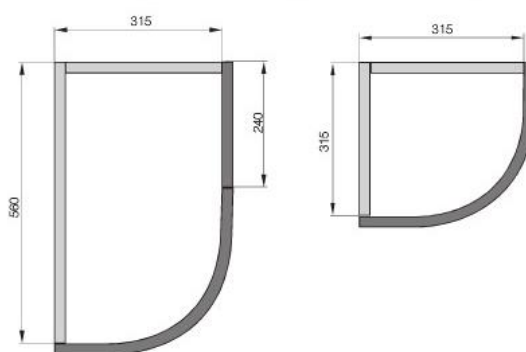

закругленные нижняя тумба и навесной шкаф