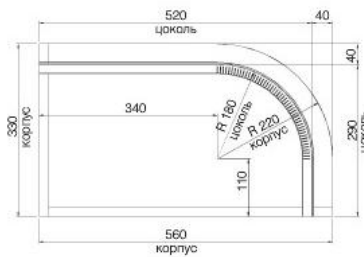

цоколь гнутый для нижних модулей (левый, правый) «НИКА just-in-time»