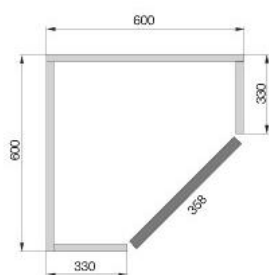

1) в базу 330

угловой шкаф