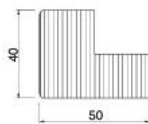

664

	150x583,5
2280	●
716	●

КАТАЛОГ МЕБЕЛЬНЫХ ФАСАДОВ 2016

ЭЛЬБА

комплект закругленных фасадов

	896
2x356	●

карниз верхний/ нижний прямой

	3000x50
40	●