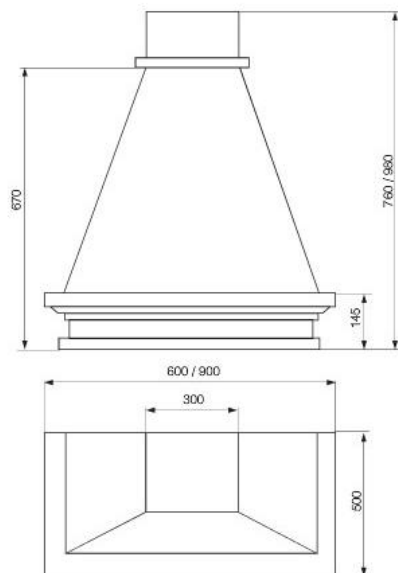

ОСНОВНЫЕ ЭЛЕМЕНТЫ

ширина (мм)	600 / 900
мотор	тангенциальный
производительность (м³/ч)	450
уровень шума (dBA)	min 53 – max 66
мощность (W)	225
освещение	2 лампы по 40W
скорости вентилятора	3
габариты отвода (мм)	120

ПРИМЕЧАНИЕ:

- короб — сталь, покрашенная в белый цвет (шагрень)
- нижний / верхний обвяз — массив ясеня, цвет «АФИНА nero»

ширина (мм)	600 / 900
мотор	тангенциальный
производительность (м³/ч)	450
уровень шума (dBA)	min 53 – max 66
мощность (W)	225
освещение	2 лампы по 40W
скорости вентилятора	3
габариты отвода (мм)	120

ПРИМЕЧАНИЕ:

- короб — сталь, покрашенная в белый цвет (шагрень)
- нижний / верхний обвяз — массив липы, цвет «НИКА D'ORO белая»