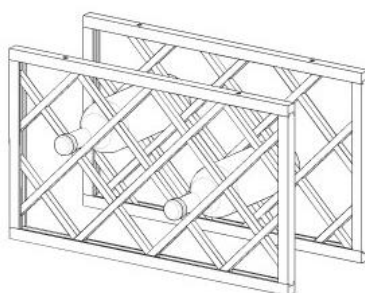

ПРИМЕЧАНИЕ:

- в комплект входят 2 шт.
- рекомендуется применять в комплекте с рамкой декоративной 716x596

	567
335	●