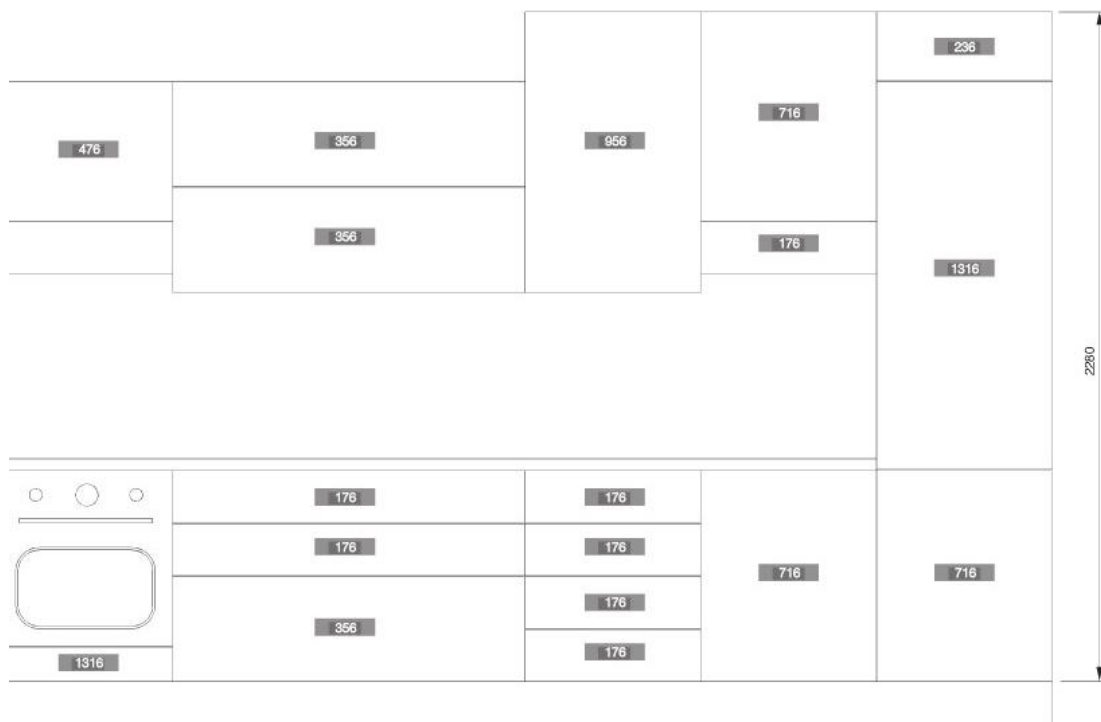

СИЕНА

	1196	896	596	446	396	296	281	261	146
1316			●	●					
956			●	●	●	●	●	●	●
716			●	●	●	●	●	●	●
596			●	●					
476			●	●					
356	●	●	●	●					
236			●						

	1196	896	596	446	396	296
176	●	●	●	●	●	●
116		●	●	●