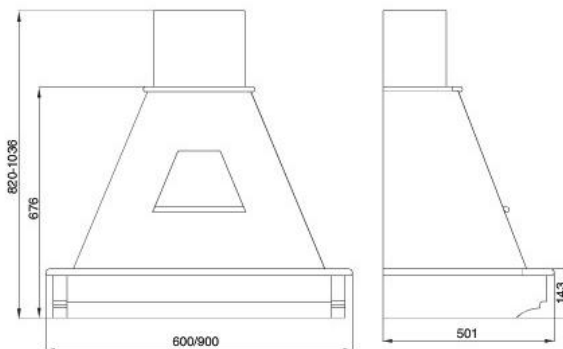

кухонная вытяжка LIDO