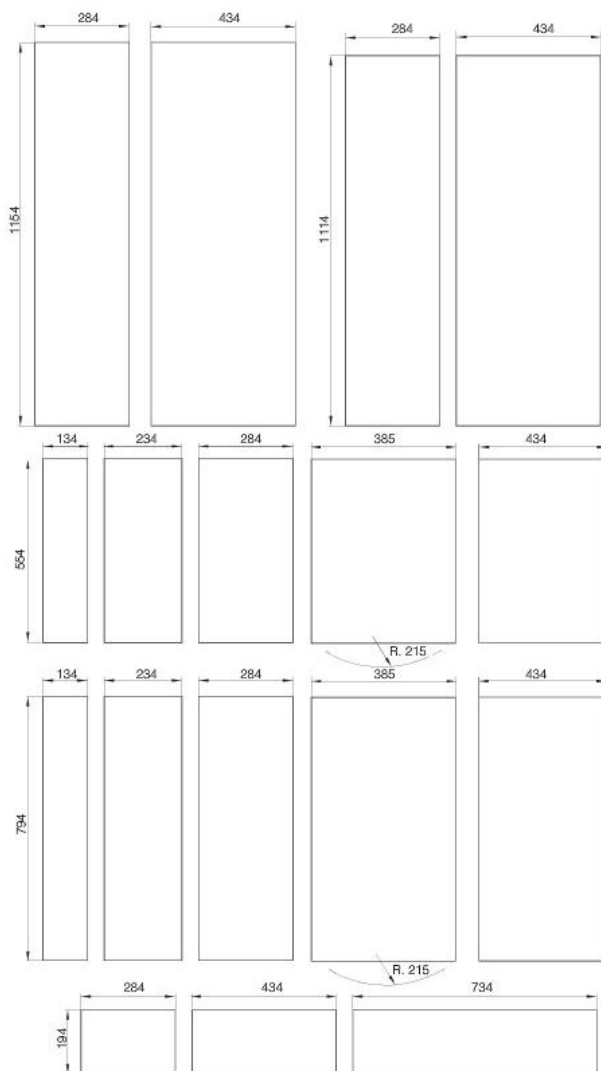

РЕКОМЕНДУЕМ:

- для фасадов «Афина»
- для фасадов «Прованс»

для фасадов под
стекло

	896	596	446	396	296
1316		●	●		
1276		●	●		
956		●	●	●	●
716		●	●	●	●
356	●	●	●		

для закругленных фасадов
под стекло

	315x315*
956	●
716	●

*размер каркаса