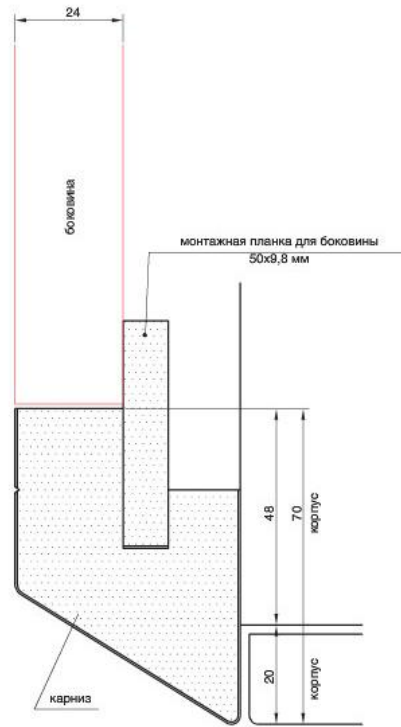

ГЕСТИЯ

Размеры каркаса, мм	Размеры боковины, мм
720x315	580x267
960x315	820x267
720x560	580x512
2430x560	2290x512