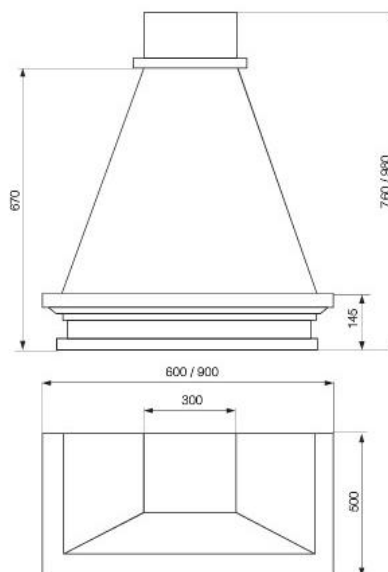

кухонная вытяжка ASTER

ширина (мм)	600 / 900
мотор	тангенциальный
производительность (м³/ч)	500
уровень шума (дБА)	min 48,1 – max 61,4
мощность (W)	225
освещение	2 лампы по 28W
скорости вентилятора	3
габариты отвода (мм)	150-120

ПРИМЕЧАНИЕ:

- короб — сталь, покрашенная в белый цвет
- нижний / верхний обвяз — массив липы, цвет «НИКА Д'ОРО белая»
- ASTER 60 598x486x863
- ASTER 90 898x500x873