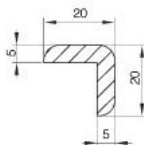

МАНЧЕСТЕР
серый жемчуг

схема крепления

крепежная планка

	2450x10
15	●

ПРИМЕЧАНИЕ:

- применяется с декоративной панелью

цоколь/ фриз

	2450x20
60	●