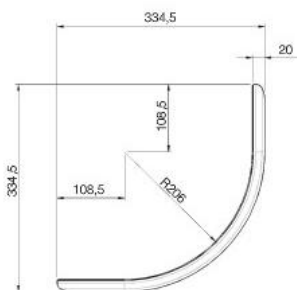

ПРИМЕЧАНИЕ:

штапик для крепления закругленных витражей
заказывается отдельно:

- для прямых участков — штапик прямой 2000x6x6
- для закругленных участков — штапик закругленный 410x6x6

315x315*

716

956

*размер каркаса