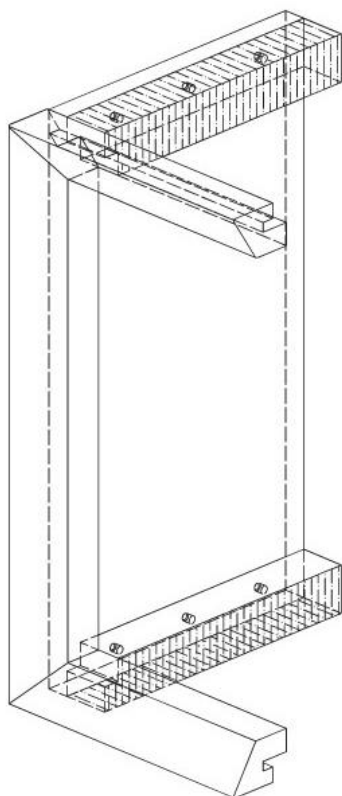

ГЕСТИЯ

Размеры каркаса, мм	Размеры боковины, мм
720x315	820x315
960x315	1060x315
720x560	820x560
2430x560	2530x560

крепление для боковины левое/правое 315x50x50

ОСНОВНЫЕ ЭЛЕМЕНТЫ

ВАРИАНТ "С" ПРИМЕНЕНИЯ КАРНИЗА