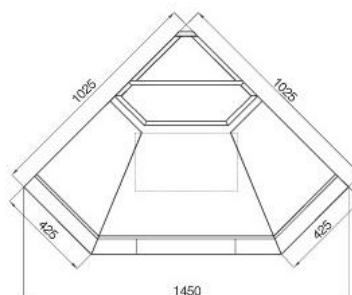

ширина (мм)	угловая 1025x1025
мотор	тангенциальный
производительность (м³/ч)	850
уровень шума (дБА)	min 55 – max 67
мощность (W)	225
освещение	2 лампы по 40W
скорости вентилятора	3
габариты отвода (мм)	150

ПРИМЕЧАНИЕ:

- короб — сталь, покрашенная в белый цвет (шагрень)
- нижний / верхний обвяз — массив липы, цвет «Виктория»