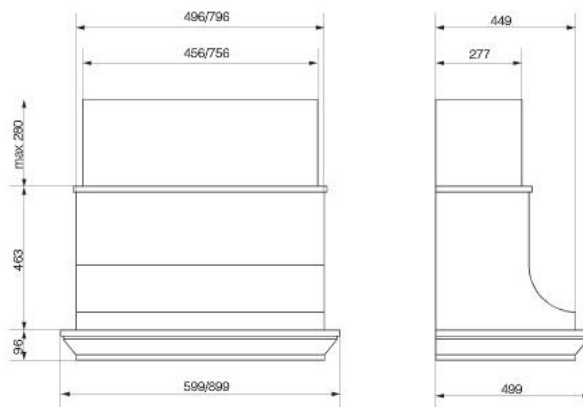

кухонная вытяжка MANCHESTER

ширина (мм)	600 / 900
мотор	тангенциальный
производительность (м³/ч)	500
уровень шума (дБА)	min 48,1 – max 61,4
мощность (W)	max 190
освещение	2 лампы по 28W
скорости вентилятора	3
габариты отвода (мм)	150 –120

ПРИМЕЧАНИЕ:

- короб — нержавеющая сталь
- нижний/верхний обвяз — массив ясеня, цвет «Манчестер фисташка»