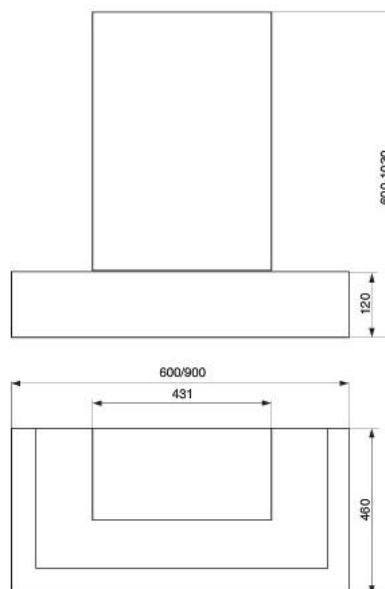

	350x350
1010	●
716	●

витраж АМАЗОНКА

ПРИМЕЧАНИЕ:

- короб — нержавеющая сталь
- нижний обвяз — массив липы, цвет «Амазонка»

кухонная вытяжка AMAZONKA

ширина (мм)	600 / 900
мотор	тангенциальный
производительность (м³/ч)	450
уровень шума (дБА)	min 53 – max 66
мощность (W)	225
освещение	2 лампы по 40W
скорости вентилятора	3
габариты отвода (мм)	120