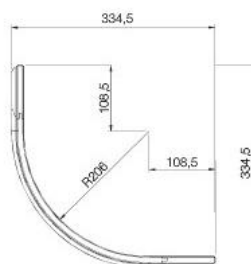

штапик для крепления витражей заказывается отдельно:

- штапик прямой 2000х6х6

	896	596	446	396	296
956			●	●	●
716			●	●	●
356	●	●	●		

фасад закругленный

	335x335
716	●

фасад закругленный под стекло

ПРИМЕЧАНИЕ: