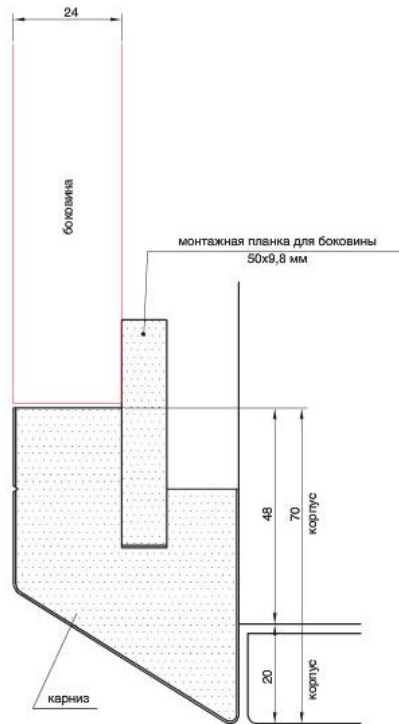

ДЕМЕТРА

Размеры каркаса, мм	Размеры боковины, мм
720x315	580x267
960x315	820x267
720x560	580x512
2430x560	2290x512

общая техническая информация

ДЕМЕТРА

	1196	896	596	446	396	296	281	257	240	146
1316			●	●						
956			●	●	●	●	●	●		●
716			●	●	●	●	●	●	●	●
596			●	●						
476			●	●						
356	●	●	●	●						
236			●							