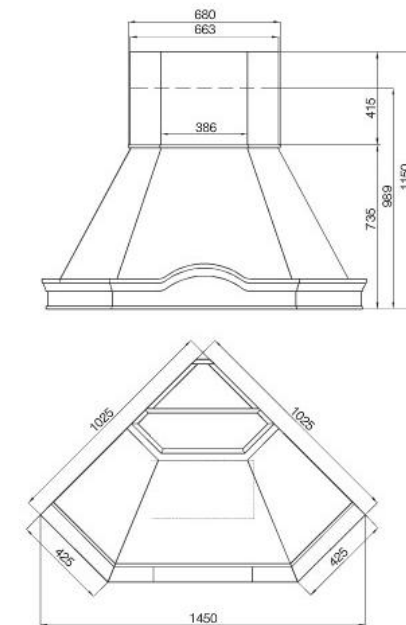

ПРИМЕЧАНИЕ:

- короб — сталь, покрашенная в белый цвет (шагрень)
- нижний / верхний обвяз — массив ясеня, цвет «Сорренто»

ОСНОВНЫЕ ЭЛЕМЕНТЫ

кухонная вытяжка MIMOZA

ширина (мм)	600 / 900
мотор	тангенциальный
производительность (м³/ч)	450
уровень шума (дБА)	min 53 – max 66
мощность (W)	225
освещение	2 лампы по 40W
скорости вентилятора	3
габариты отвода (мм)	120