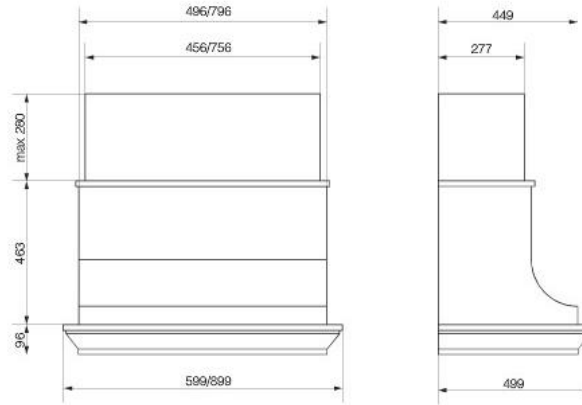

кухонная вытяжка MANCHESTER

ширина (мм)	600 / 900
мотор	тангенциальный
производительность (м³/ч)	500
уровень шума (дБА)	min 48,1 – max 61,4
мощность (W)	max 190
освещение	2 лампы по 28W
скорости вентилятора	3
габариты отвода (мм)	150 – 120