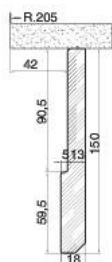

МАНЧЕСТЕР
фисташка

карниз верхний
закругленный

605