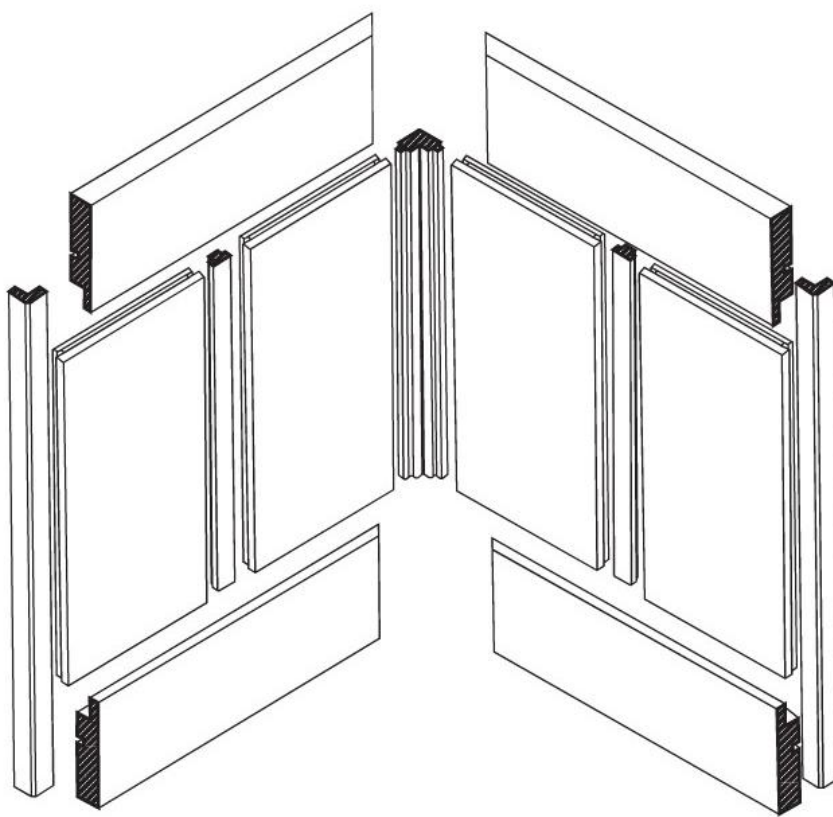

ПРИМЕЧАНИЕ:

- рекомендуется применять один комплект на один п.м.

комплект для крепления
универсальный

схема крепления Буазери — системы
декоративных стеновых шпонированных панелей

ОСНОВНЫЕ ЭЛЕМЕНТЫ

ПРИМЕЧАНИЕ:

- стекло прозрачное + фацет, матированные полоски, в центре тонированное + фацет + декор
- тип профиля: бронза

для фасадов под
стекло

	896	596	446	396	296
956			●	●	●
716			●	●	●
476		●	●		
356	●	●	●		

для закругленных фасадов
под стекло

	335x335
956	●
716	●

витраж «Тип С»