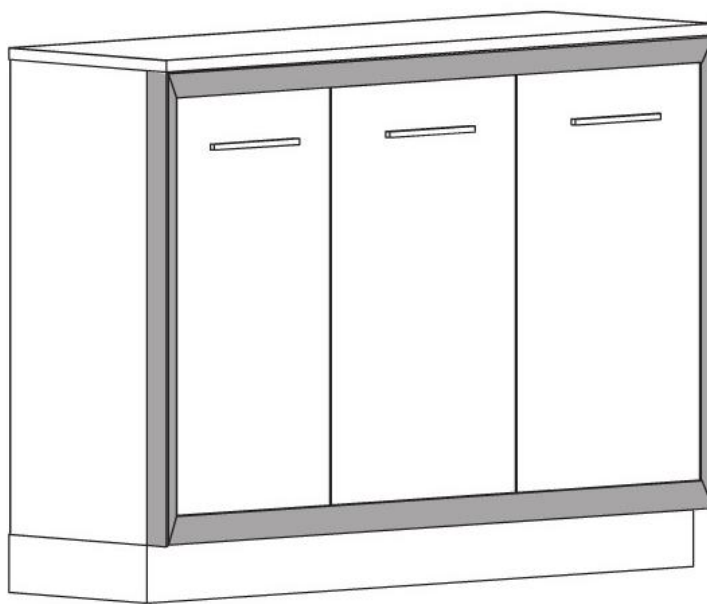

ГЕСТИЯ

Размеры каркаса, мм	Размеры боковины, мм
720x315	820x315
960x315	1060x315
720x560	820x560
2430x560	2530x560

крепление для боковины левое/правое 315x50x50

ОСНОВНЫЕ ЭЛЕМЕНТЫ

ВАРИАНТ "С" ПРИМЕНЕНИЯ КАРНИЗА