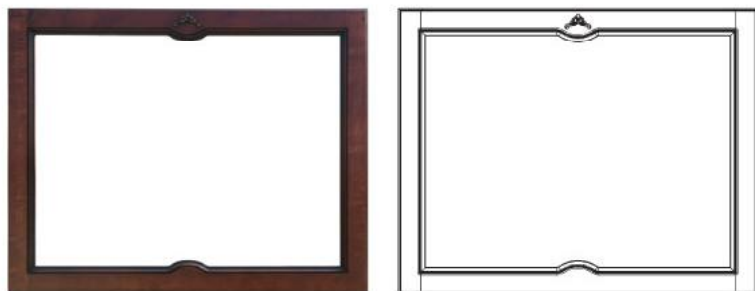

ОСНОВНЫЕ ЭЛЕМЕНТЫ

рамка декоративная

	896
716	●