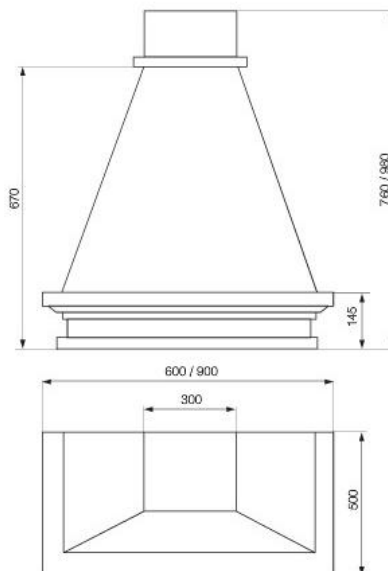

кухонная вытяжка угловая НИКА посе