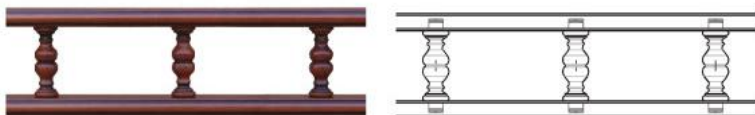

ОСНОВНЫЕ ЭЛЕМЕНТЫ

балясина прямая

2000x26
72 ●