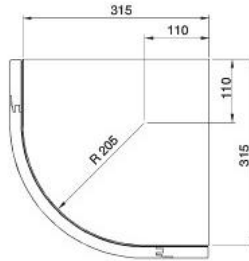

ПРИМЕЧАНИЕ:

шталик для крепления закругленных витражей
заказывается отдельно:

- для прямых участков — шталик прямой 1500x11x7
- для закругленных участков — шталик закругленный 410x11x7

315x315

956	●
716	●