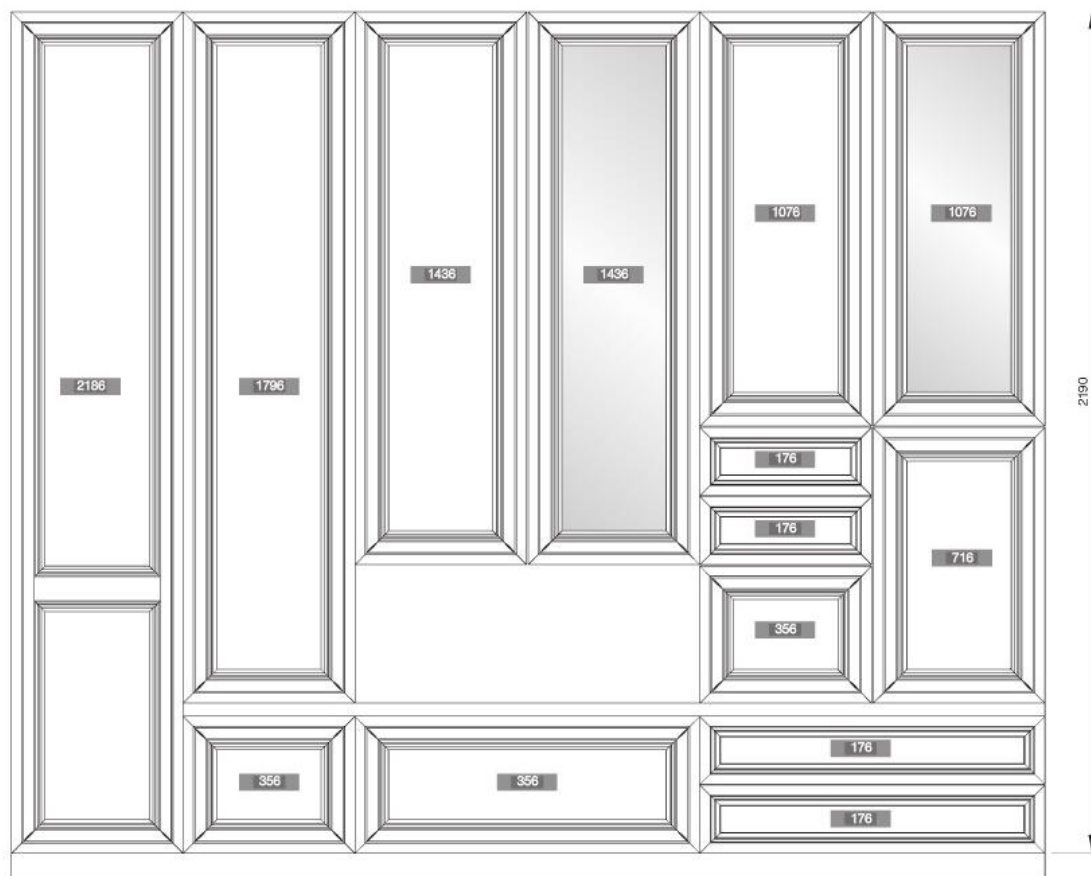

	896	596	446	396	146
176	•	•	•	•	
116	•	•	•	•	

	315x315*
716	•

*размер каркаса

	315x315*
956	•
716	•

общая техническая информация (гостиные комнаты)

ВЕНЕЦИЯ

комплект закругленных фасадов

закругленные нижняя тумба и навесной шкаф