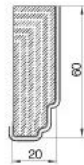

- боковины размером 870x580x28 и 960x335x28 изготовлены из ДСП
- боковина размером 2430x580x28 изготовлена по технологии тамбурат

	335x28	580x28
2430		●
960	●	
870		●

боквина

370

КАТАЛОГ МЕБЕЛЬНЫХ ФАСАДОВ 2016