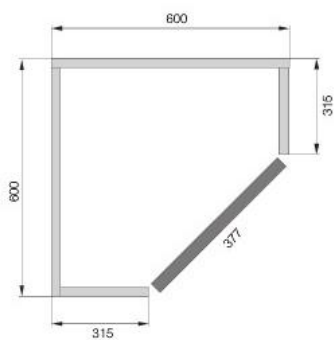

угловой шкаф