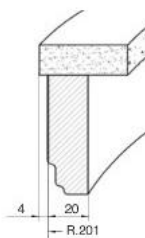

карниз нижний закругленный