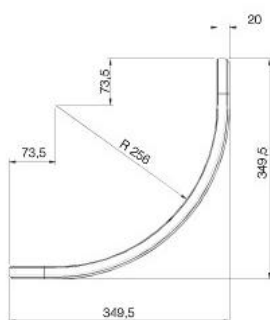

ПРИМЕЧАНИЕ:

1. витражи рекомендуется крепить с помощью:
2. профиля ПВХ для крепления витражей
   - веревки для крепления витражей

	350x350
1276	●
1010	●
716	●

КАТАЛОГ МЕБЕЛЬНЫХ ФАСАДОВ 2016