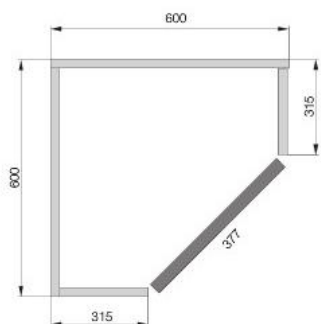

общая техническая информация