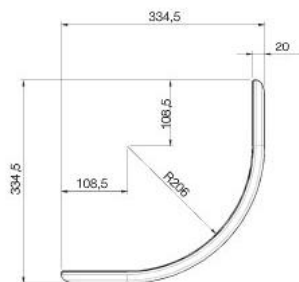

315x315*

716

*размер каркаса