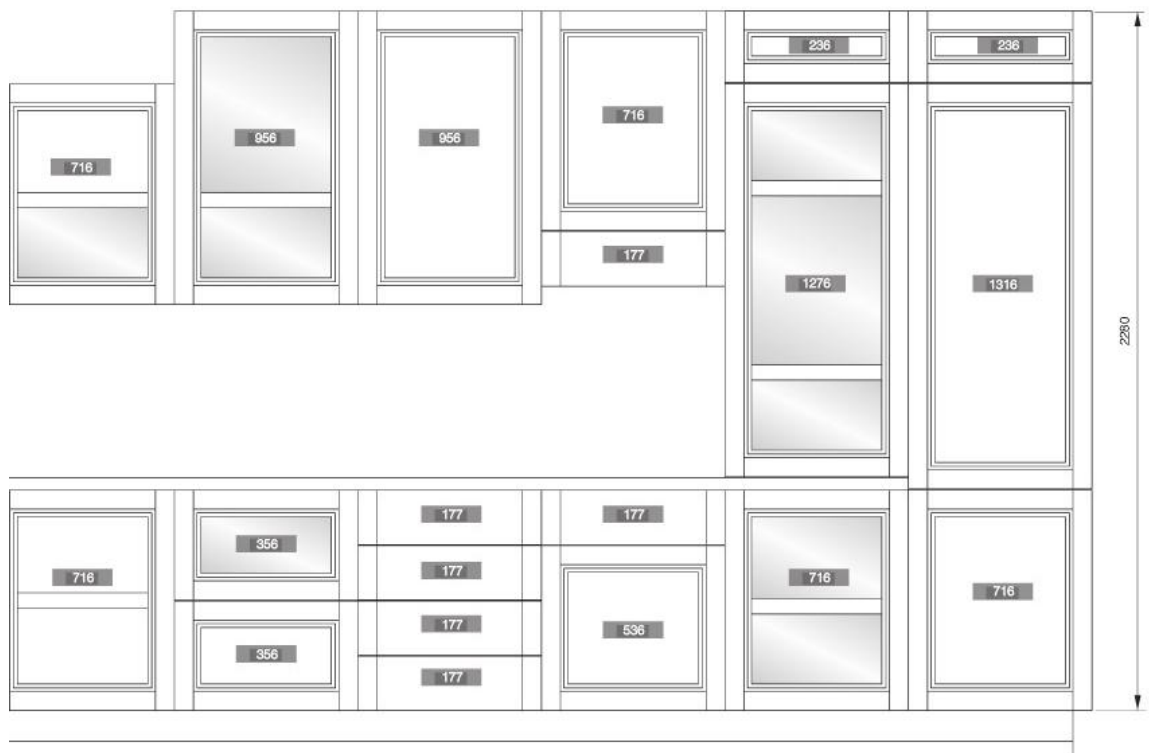

МАНЧЕСТЕР
ЛЕН

	896	596	446	396	377	296	281	260	240	146
1316		●	●							
956		●	●	●	●	●	●	●		
716		●	●	●	●	●	●	●	●	●
596		●								
536		●	●							
496		●								
356	●	●	●							
236		●	●							

	896	596	446	296
177	●	●	●	●
117	●	●		

	896	596	446
1276		●	●
956		●	●
716		●	●
356	●	●	●

	315x315*
716	●

*размер каркаса

	315x315*
956	●
716	●

*размер каркаса