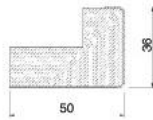

АМАЗОНКА

планка-скос угловая

	41x22
1010	●
720	●

карниз прямой

	3000x50
36	●

карниз закругленный

	353x353
36	●

ОСНОВНЫЕ ЭЛЕМЕНТЫ