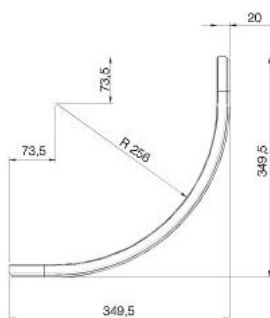

350x350
716	●