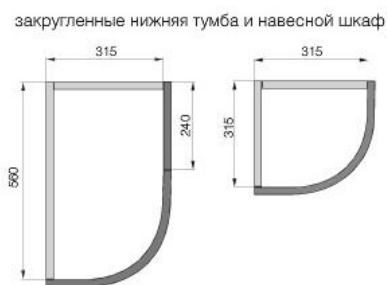

общая техническая информация