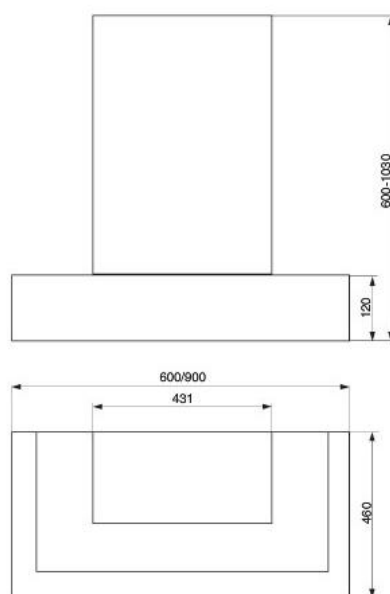

ПРИМЕЧАНИЕ:

- короб — нержавеющая сталь
- нижний обвяз — МДФ, облицованная шпоном, цвет «Эльба»

ширина (мм)	600 / 900
мотор	тангенциальный
производительность (м³/ч)	450
уровень шума (дБА)	min 53 – max 66
мощность (W)	225
освещение	2 лампы по 40W
скорости вентилятора	3
габариты отвода (мм)	120