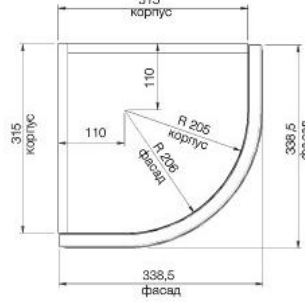

НИКА НОЧЕ

фасад закругленный

	338,5x338,5
716	●

фасад закругленный под стекло

ПРИМЕЧАНИЕ:
шталик для крепления закругленных витражей заказывается отдельно:

- для прямых участков — шталик прямой 2000x8x9
- для закругленных участков — шталик закругленный 460x8x9