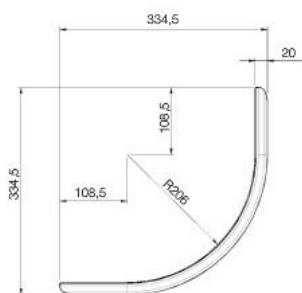

ПРИМЕЧАНИЕ:
штапик для крепления закругленных витражей
заказывается отдельно:

- для прямых участков — штапик прямой 2000х6х6
- для закругленных участков — штапик закругленный 410х6х6

	315x315*
1436	●
1076	●

*размер каркаса