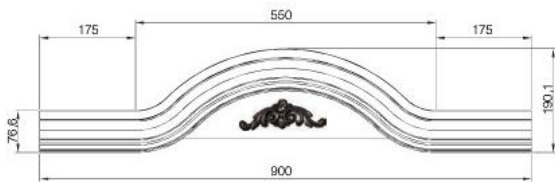

буфет открытый (комплект)

	899x330
1240	●

РОМАНТИКА

панель декоративная

угол для декоративной панели

карниз арочный

ОСНОВНЫЕ ЭЛЕМЕНТЫ

карниз верхний прямой