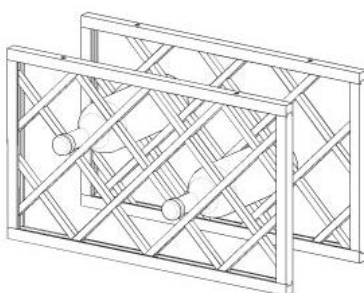

- в комплект входят 2 решетки для декоративной сушки
- рекомендуется применять в комплекте с рамкой декоративной 716x896

	867
335	●

решётка для бутылок

ПРИМЕЧАНИЕ:

- в комплект входят 2 шт.
- рекомендуется применять в комплекте с рамкой декоративной 716x596