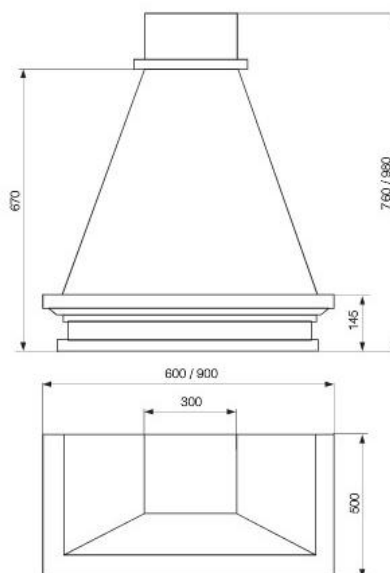

ВЫТЯЖКИ

ширина (мм)	600 / 900
мотор	тангенциальный
производительность (м³/ч)	450
уровень шума (дБА)	min 53 – max 66
мощность (W)	225
освещение	2 лампы по 40W
скорости вентилятора	3
габариты отвода (мм)	120

ПРИМЕЧАНИЕ:

- короб — сталь, покрашенная в белый цвет (шагрень)
- нижний / верхний обвяз — массив липы, цвет "Триесте"

ширина (мм)	600 / 900
мотор	тангенциальный
производительность (м³/ч)	450
уровень шума (дБА)	min 53 – max 66
мощность (W)	225
освещение	2 лампы по 40W
скорости вентилятора	3
габариты отвода (мм)	120

ПРИМЕЧАНИЕ:

- короб — сталь, покрашенная в белый цвет (шагрень)
- нижний / верхний обвяз — массив липы, цвет «Риальто»