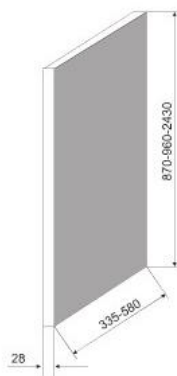

ПРИМЕЧАНИЕ:

- боковины размером 870x580x28 и 960x335x28 изготовлены из ДСП
- боковина размером 2430x580x28 изготовлена по технологии тамбурат

	335x28	580x28
2430		●
960	●	
870		●

боквина

370

КАТАЛОГ МЕБЕЛЬНЫХ ФАСАДОВ 2016