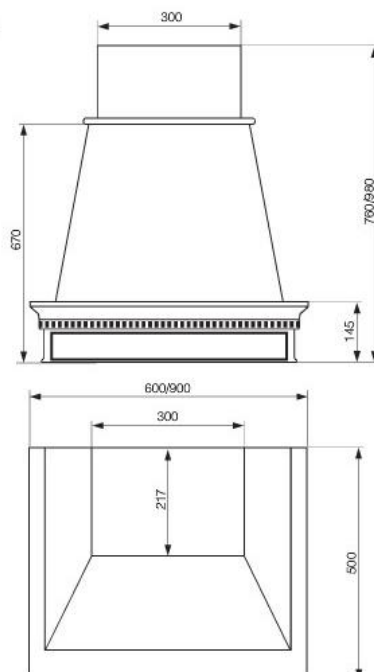

ширина (мм)	600 / 900
мотор	тангенциальный
производительность (м³/ч)	450
уровень шума (дБА)	min 53 – max 66
мощность (W)	225
освещение	2 лампы по 40W
скорости вентилятора	3
габариты отвода (мм)	120

ПРИМЕЧАНИЕ:

- короб — сталь, покрашенная в белый цвет (шагрень)
- нижний / верхний обвяз — массив липы, цвет «Венеция»