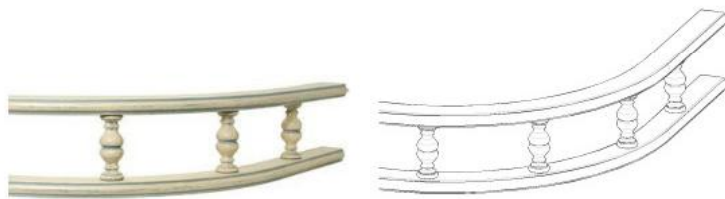

ИСКЬЯ синяя

балясина закругленная

335x335
72