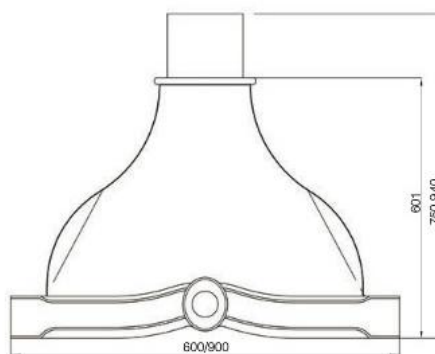

ПРИМЕЧАНИЕ:

- короб — сталь, покрашенная в цвет «золотистый металл», колокол
- нижний / верхний обвяз — массив ясеня, цвет «Позитано»

ПОЗИТАНО

кухонная вытяжка POSITANO

ширина (мм)	600 / 900
мотор	тангенциальный
производительность (м³/ч)	450
уровень шума (дБА)	min 53 – max 66
мощность (W)	225
освещение	2 лампы по 40W
скорости вентилятора	3
габариты отвода (мм)	120