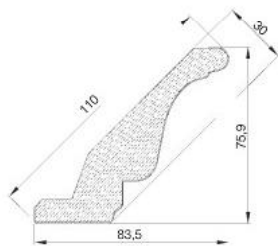

КАТАЛОГ МЕБЕЛЬНЫХ ФАСАДОВ 2016

КАПРИ

балясина прямая

2000x26
72 ●

балясина закругленная

335x335
72 ●

ОСНОВНЫЕ ЭЛЕМЕНТЫ

карниз верхний прямой