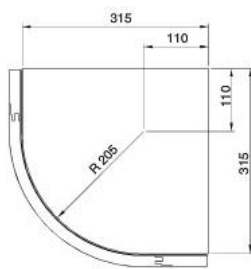

фасад ящика

	896	596	446	296
177	●	●	●	●
117	●	●		

фасад закругленный

	315x315
716	●

554

КАТАЛОГ МЕБЕЛЬНЫХ ФАСАДОВ 2016

МАНЧЕСТЕР
ЛЕН

фасад закругленный
под стекло