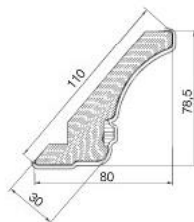

ОСНОВНЫЕ ЭЛЕМЕНТЫ

карниз верхний прямой