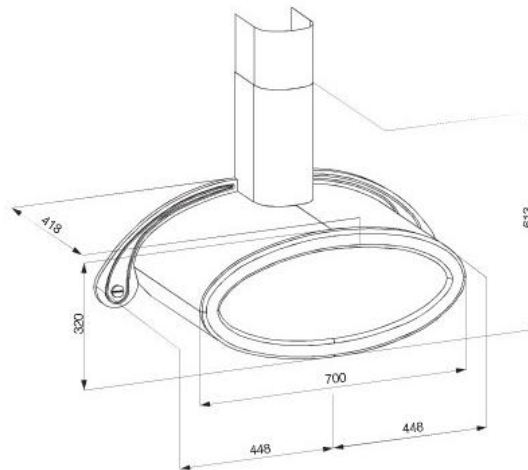

ширина (мм)	900
мотор	тангенциальный
производительность (м³/ч)	500
уровень шума (дБА)	min 48,1 – max 61,4
мощность (W)	max 190
освещение	2 лампы по 28W
скорости вентилятора	3
габариты отвода (мм)	150-120