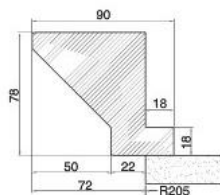

- левая
- правая

	50x100
150	●

588

КАТАЛОГ МЕБЕЛЬНЫХ ФАСАДОВ 2016

МАНЧЕСТЕР
серый жемчуг

карниз верхний

карниз верхний
закругленный

цоколь