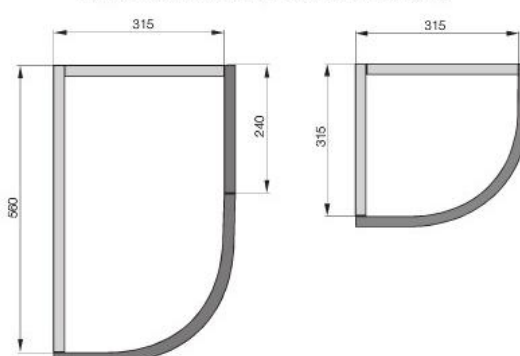

общая техническая информация (кухни)