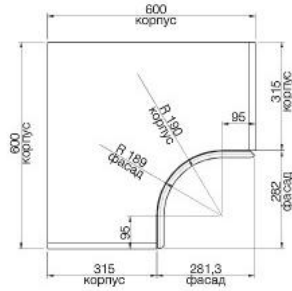

ТРИЕСТЕ

фасад закругленный внутренний для верхних шкафов

	282x279
716	●
956	●