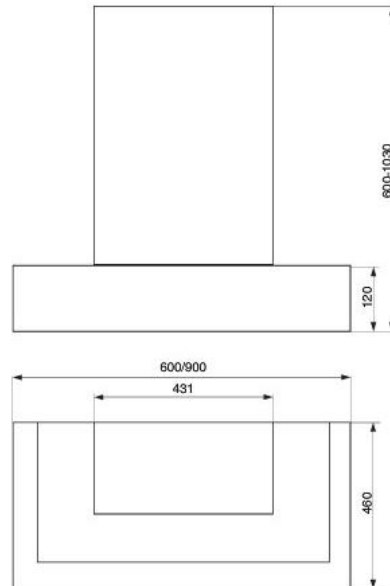

ПРИМЕЧАНИЕ:

- короб — нержавеющая сталь
- нижний обвяз — МДФ, облицованная шпоном дуба, цвет «Оксфорд белый дуб»