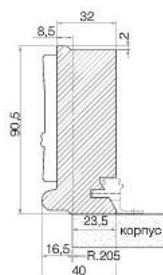

ПРИМЕЧАНИЕ:

- для установки рекомендуется применять крепление для карниза 50x28x18,5

фриз закругленный

40

90,5