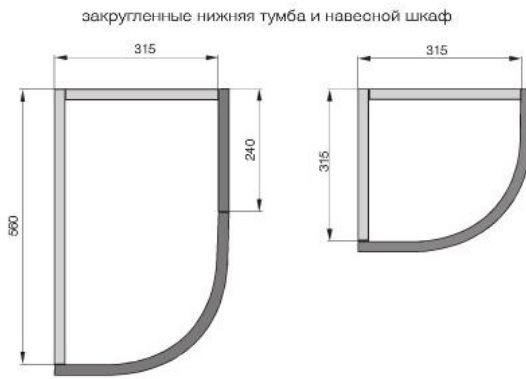

ФИРЕНЦЕ

	446
2186	●
1796	●
1436	●
1076	●

	446
1436	●
1076	●

	560
356	●

	315x315*
1436	●
1076	●

* размер каркаса