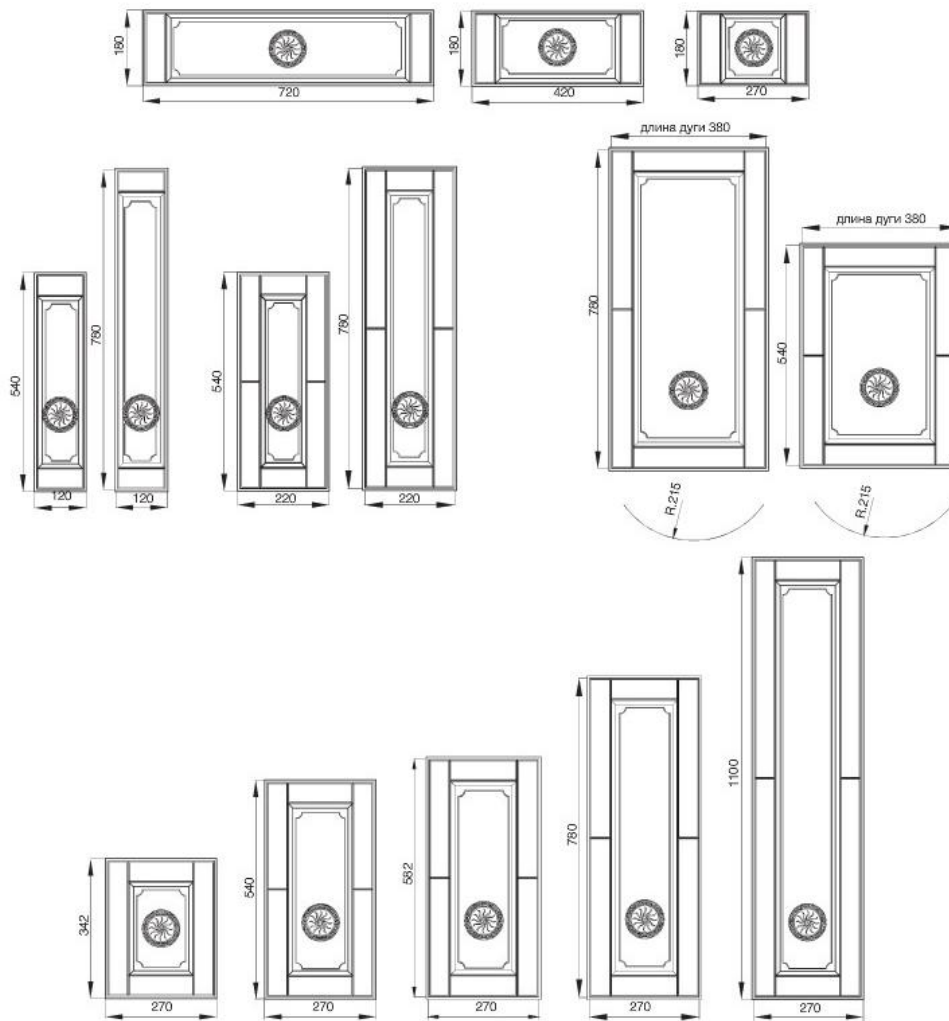

ПРИМЕЧАНИЕ:

- стекло матовое мателюкс + фацет + кристаллайзер на золотой краске
- тип профиля: медь

для фасадов под стекло

	896	596	446	396	296
1276			●		
956			●	●	●
716			●	●	●
356	●	●	●		

для фасадов с колонками под стекло

	446
956	●
716	●

для закругленных фасадов под стекло

	338,5x338,5
956	●
716	●

витраж «НИКА НОЧЕ»