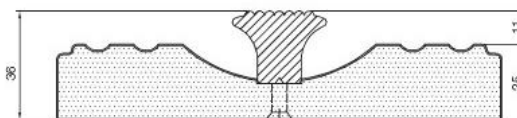

схема интегрированной ручки выдвижной колонки

колонка выдвижная

	148x40
716	●
956	●
2276	●