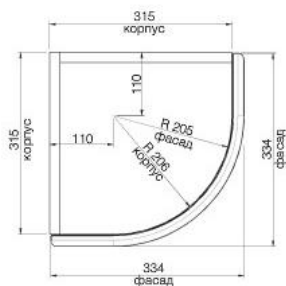

315x315*

716

*размер каркаса