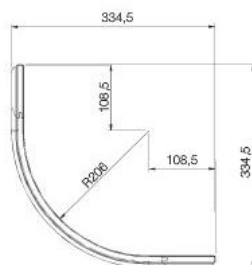

фасад закругленный

	335x335
716	●

фасад закругленный под стекло

364

ПРИМЕЧАНИЕ:

штапик для крепления закругленных витражей заказывается отдельно:

- для прямых участков — штапик прямой 2000х6х6
- для закругленных участков — штапик закругленный 410х6х6