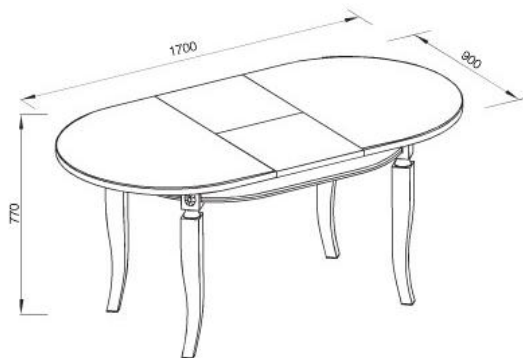

стол овальный «Афина оро»

1300x900 мм, массив бука, столешница — шпон ясеня, центральное раздвижение 400 мм, цвет белый с золотой патиной