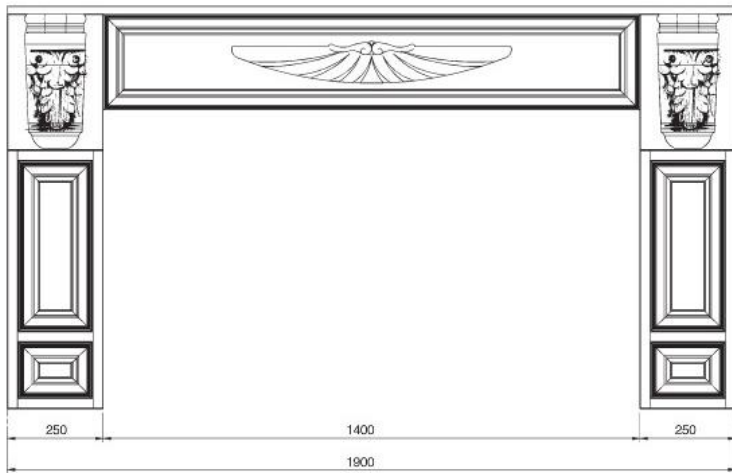

решетка для декоративной сушки

863x22
319,5 ●

рамка декоративная

896
716 ●

НИКА

ПРИМЕЧАНИЕ:

- комплект вытяжки - портала состоит из:
 - 2-х боковых панелей 675x250x22/24
 - 2-х панелей с капителями 355x250x85
 - 1-ой центральной панели 1400x250x24
 - 1-ой полки 1900x125x20