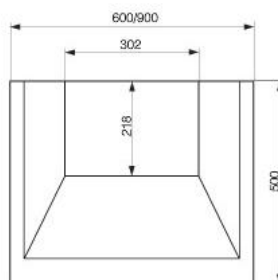

ширина (мм)	600 / 900
мотор	тангенциальный
производительность (м³/ч)	450
уровень шума (дБА)	min 53 – max 66
мощность (W)	225
освещение	2 лампы по 40W
скорости вентилятора	3
габариты отвода (мм)	120

ПРИМЕЧАНИЕ:

- короб — сталь, покрашенная в белый цвет (шагрень)
- нижний / верхний обвяз — массив липы, цвет «Виктория»

кухонная вытяжка угловая VIKTORIA