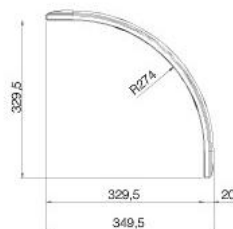

*схема в базу 330

ПРИМЕЧАНИЕ:

шталик для крепления закругленных витражей заказывается отдельно:

- для прямых участков — шталик прямой 2000x7x7
- для закругленных участков — шталик закругленный 410x7x7

	350x350	334,5x334,5
1010	●	
956		●
716	●	●