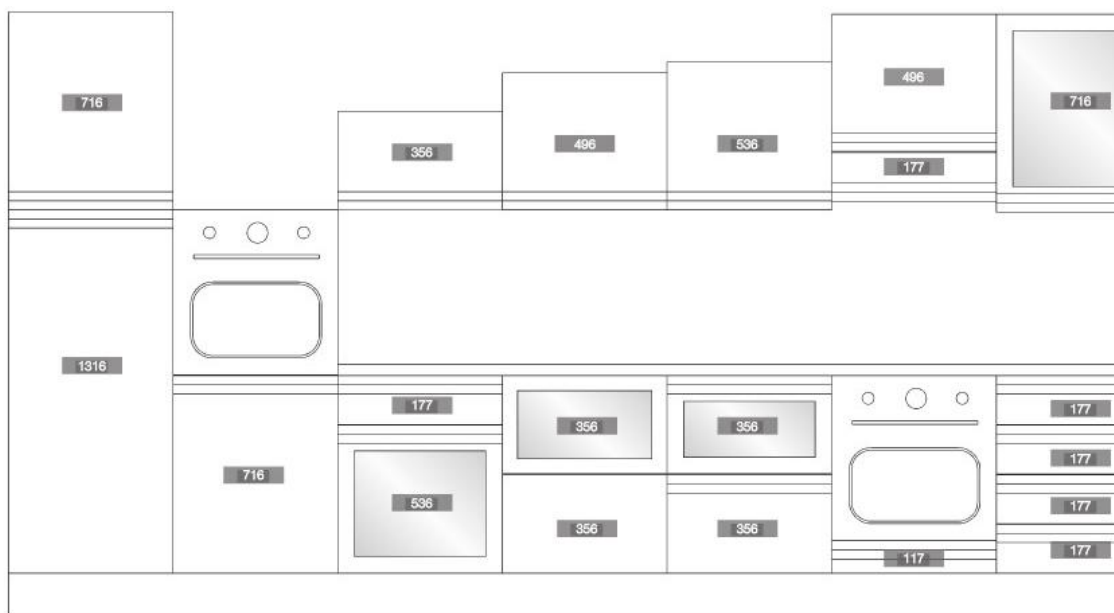

общая техническая информация