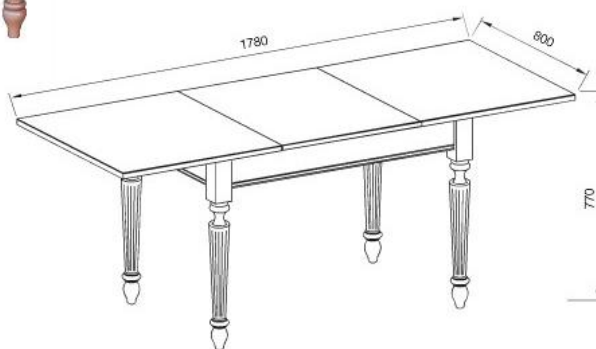

стол прямоугольный «Ника»

1200x800 мм, массив бука, столешница — шпон черешни,
центральное раздвижение 580 мм, цвет «Ника»