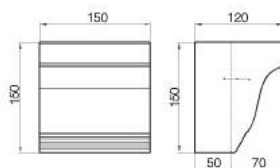

колонка выдвижная

	148x40
716	●
956	●
2276	●

ножка цоколя

	150x120
150	●

схема установки колонки выдвижной, ножки
цокля

ОСНОВНЫЕ ЭЛЕМЕНТЫ

ПРИМЕЧАНИЕ:

- комплект вытяжки - портала состоит из:
 2-х боковых панелей 675x250x22/24
 2-х панелей с капителями 355x250x85
 1-ой центральной панели 1400x250x24
 1-ой полки 1900x125x20