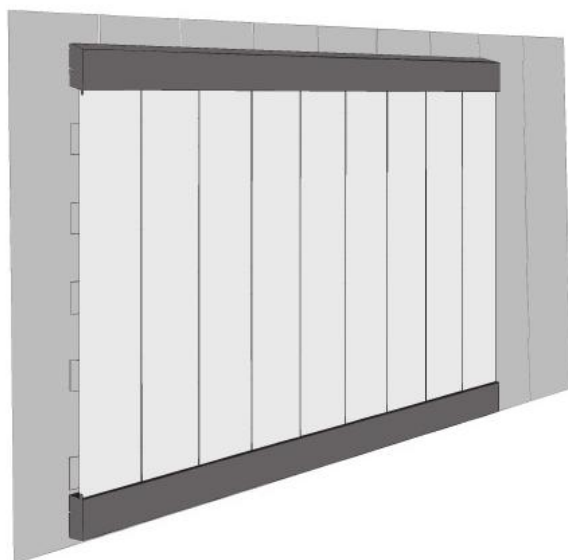

схема крепления Буазери — системы
декоративных стеновых шпонированных панелей

ОСНОВНЫЕ ЭЛЕМЕНТЫ

ПРИМЕЧАНИЕ:

- стекло прозрачное + художественная матировка, «сглаживание» кромки

для фасадов под
стекло

	896	596	446	396	296
1276			●		
1010			●	●	●
716			●	●	●
356	●	●	●		

для закругленных фасадов
под стекло

	350x350
1010	●
716	●

витраж АМАЗОНКА