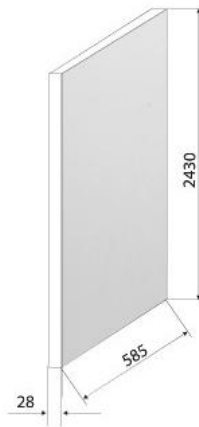

рамка для бутылок

ИСКЬЯ зеленая

ПРИМЕЧАНИЕ:

- в комплект входят 6 планок-держателей

комплект держателей бокалов

пенал подвесной

ПРИМЕЧАНИЕ:

- боковина изготовлена по технологии тамбурат