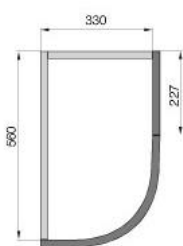

закругленная нижняя тумба