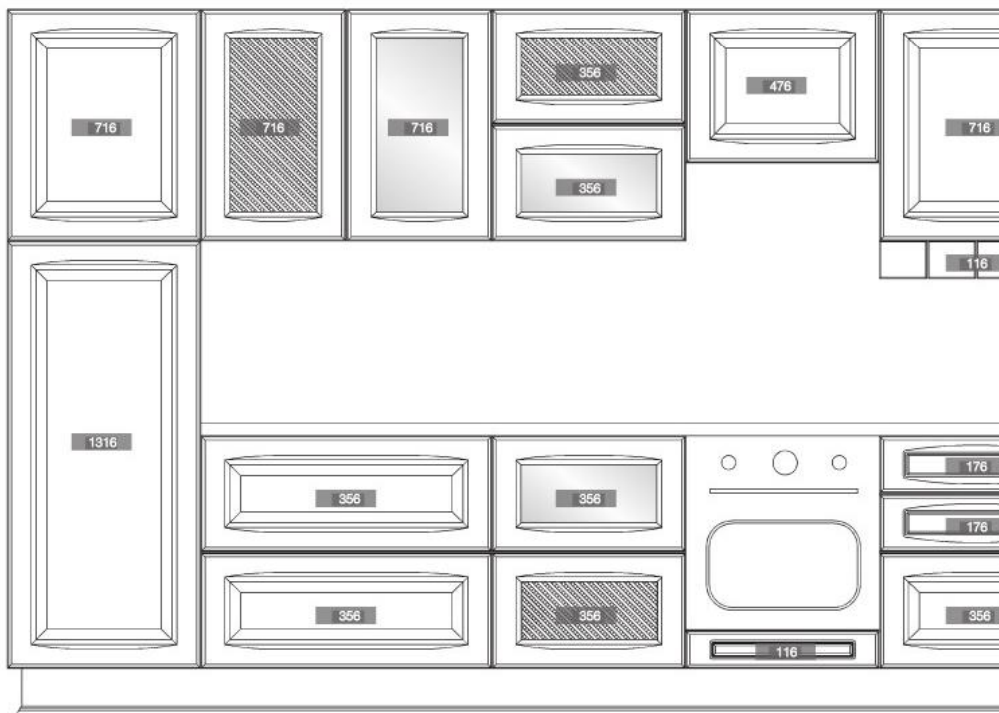

рекомендуем*

Арт.: 9770/831

Арт.: 9772/831

Арт.: M12.14.00.12

Арт.: P07.14.00.12

* Более подробную информацию по мебельным ручкам смотрите в каталоге МАКМАРТ

общая техническая информация

угловой шкаф