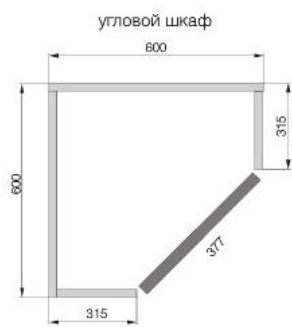

общая техническая информация