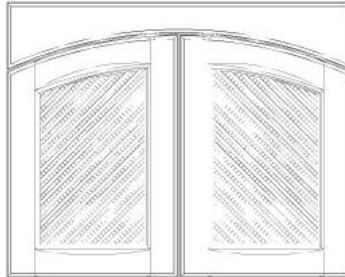

	335x335
956	●
716	●

КАТАЛОГ МЕБЕЛЬНЫХ ФАСАДОВ 2016

ПОЗИТАНО

решетка для фасада

ПРИМЕЧАНИЕ:

- применяется в комплекте с фасадами под стекло

	896	596	446	396	296
956			●	●	●
716			●	●	●
356	●	●	●		

* указаны размеры фасадов под стекло