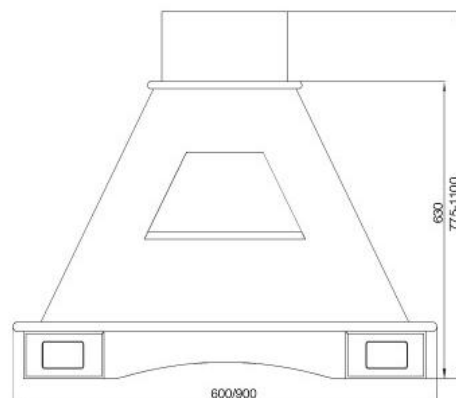

ПРИМЕЧАНИЕ:

- короб — сталь, покрашенная в белый цвет (шагрень), с полочкой
- нижний / верхний обвяз — массив ясеня, цвет «Сорренто»