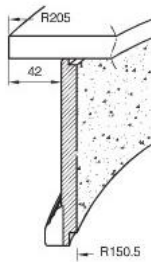

ПРИМЕЧАНИЕ:

- для установки рекомендуется применять крепление для карниза 50x28x18,5

24,5

60

НИКА

цоколь прямой для нижних модулей

цоколь гнутый для нижних модулей

угол внутренний для цоколя