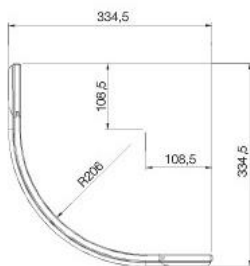

335x335
716	●