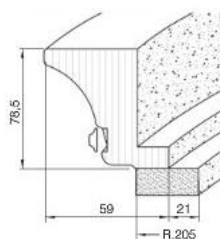

карниз верхний закругленный