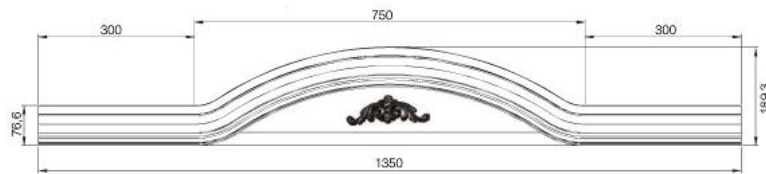

буфет открытый (комплект)

	899x330
1240	●

РОМАНТИКА

панель декоративная

угол для декоративной панели

карниз арочный

ОСНОВНЫЕ ЭЛЕМЕНТЫ

карниз верхний прямой