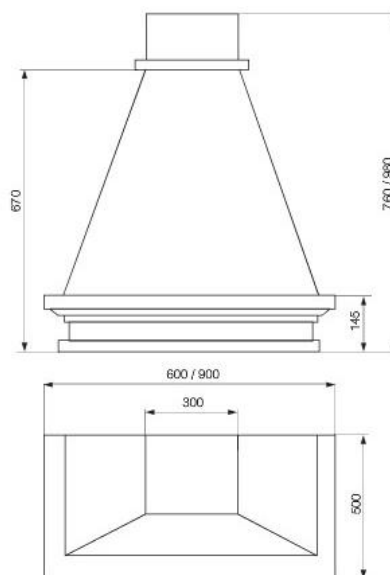

ПРИМЕЧАНИЕ:

- короб — сталь, покрашенная в белый цвет (шагрень)
- нижний / верхний обвяз — массив ясеня, декале с синей патиной, цвет «Искья синия»

кухонная вытяжка NAPOLI

ширина (мм)	600 / 900
мотор	тангенциальный
производительность (м³/ч)	450
уровень шума (дБА)	min 53 – max 66
мощность (W)	225
освещение	2 лампы по 40W
скорости вентилятора	3
габариты отвода (мм)	120