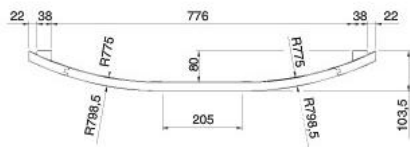

фасад рамочный закругленный

	315x315*
716	●

*размер каркаса

фасад ровный закругленный

	150x583,5
2280	●
716	●

650

КАТАЛОГ МЕБЕЛЬНЫХ ФАСАДОВ 2016

КОРТИНА