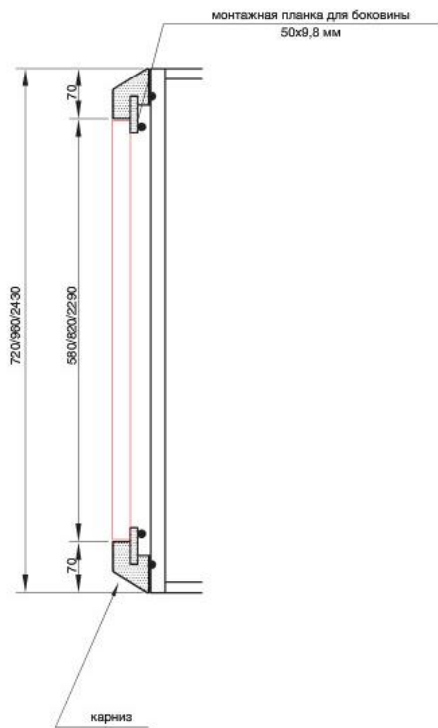

ГЕСТИЯ

Размеры каркаса, мм	Размеры боковины, мм
720x315	580x267
960x315	820x267
720x560	580x512
2430x560	2290x512