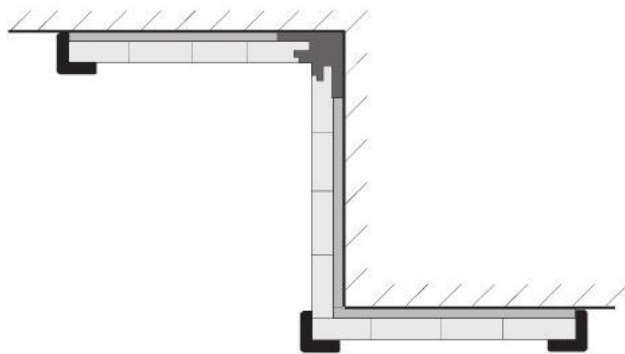

панель декоративная

схема крепления Буазери — системы
декоративных стеновых шпонированных панелей