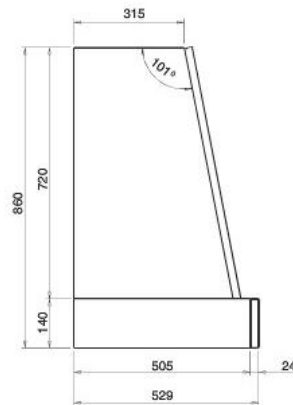

ВЫТЯЖКИ

ширина (мм)	600 / 900
мотор	тангенциальный
производительность (м³/ч)	450
уровень шума (дБА)	min 53 – max 66
мощность (W)	225
освещение	2 лампы по 40W
скорости вентилятора	3
габариты отвода (мм)	120

ПРИМЕЧАНИЕ:

- короб — сталь, покрашенная в белый цвет (шагрень) с внутренним закруглением
- нижний / верхний обвяз — массив липы, цвет «Турин»

ширина (мм)	900
мотор	тангенциальный
производительность (м³/ч)	430
уровень шума (дБА)	min 54 – max 67
мощность (W)	320
освещение	2 лампы по 40W
скорости вентилятора	3
габариты отвода (мм)	120