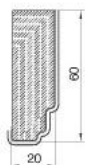

карниз нижний закругленный