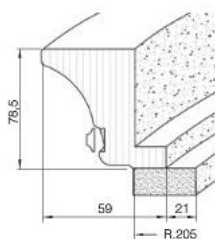

карниз верхний закругленный