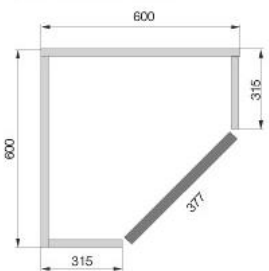

2) в базу 315

угловой шкаф