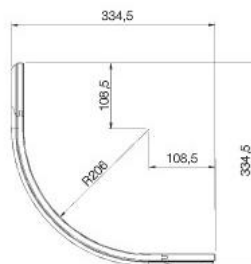

335x335
716	●