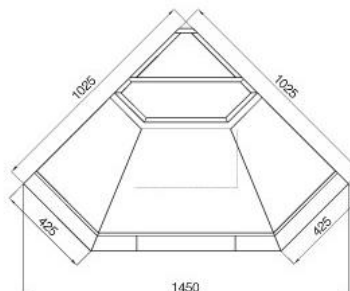

кухонная вытяжка угловая SORRENTO

ширина (мм)	угловая 1025x1025
мотор	тангенциальный
производительность (м³/ч)	850
уровень шума (дБА)	min 55 – max 67
мощность (W)	225
освещение	2 лампы по 40W
скорости вентилятора	3
габариты отвода (мм)	150