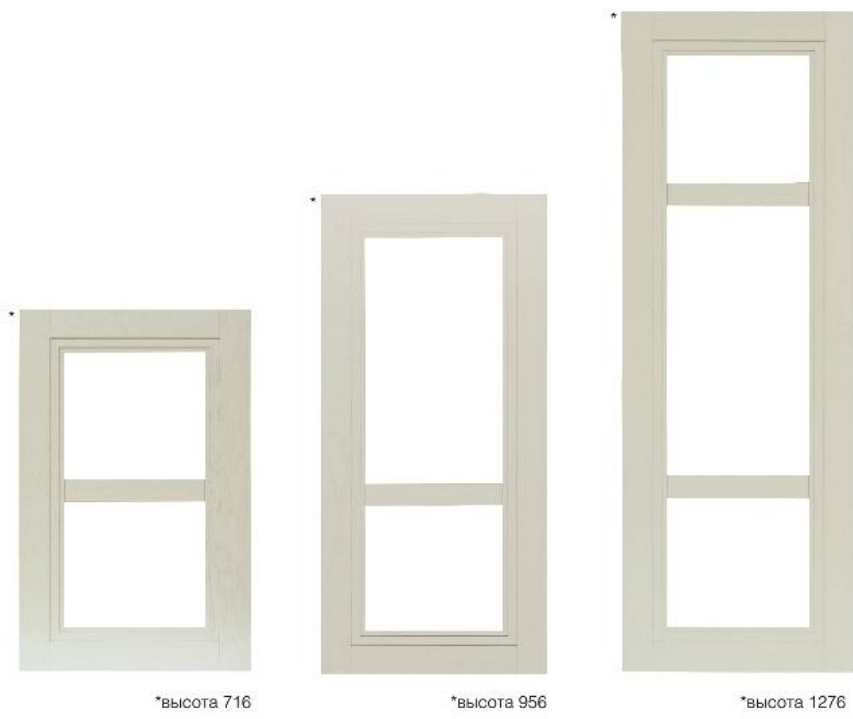

**МАНЧЕСТЕР
ЛЁН**

ПРИМЕЧАНИЕ:
штапик для крепления витражей
заказывается отдельно:
• штапик прямой 1500x11x7

*высота 716

*высота 956

*высота 1276

фасад под стекло с
планкой

	596	446
1276	●	●
956	●	●
716	●	●

фасад глухой

ПРИМЕЧАНИЕ:
• фасад изготовлен из массива

	146
716	●