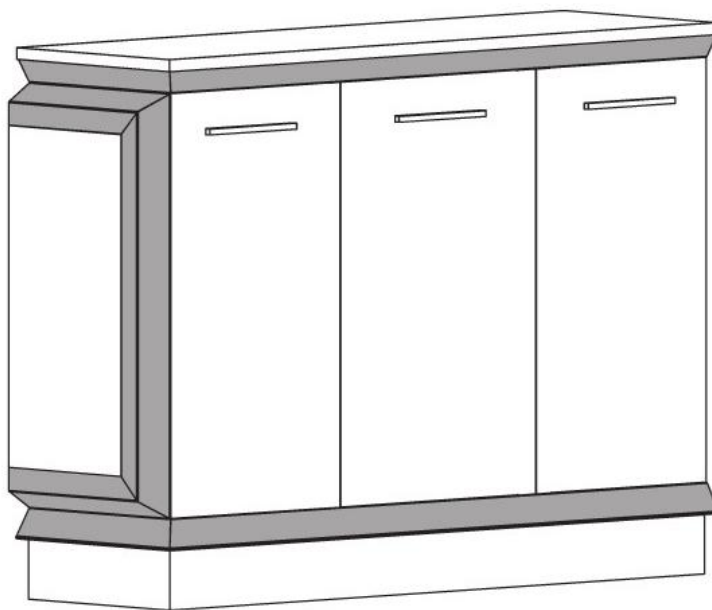

ОСНОВНЫЕ ЭЛЕМЕНТЫ

ВАРИАНТ "С" ПРИМЕНЕНИЯ КАРНИЗА

ПРИМЕНЯЕМЫЕ АКСЕССУАРЫ:

- карниз верхний/нижний прямой 3000x69,5x49
- боковина
- монтажная планка для боковины 3000x50x9,8