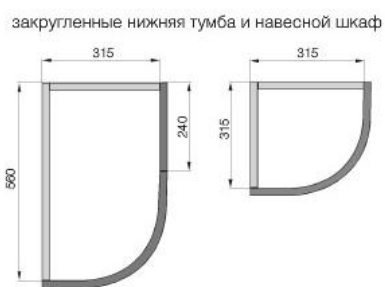

общая техническая информация