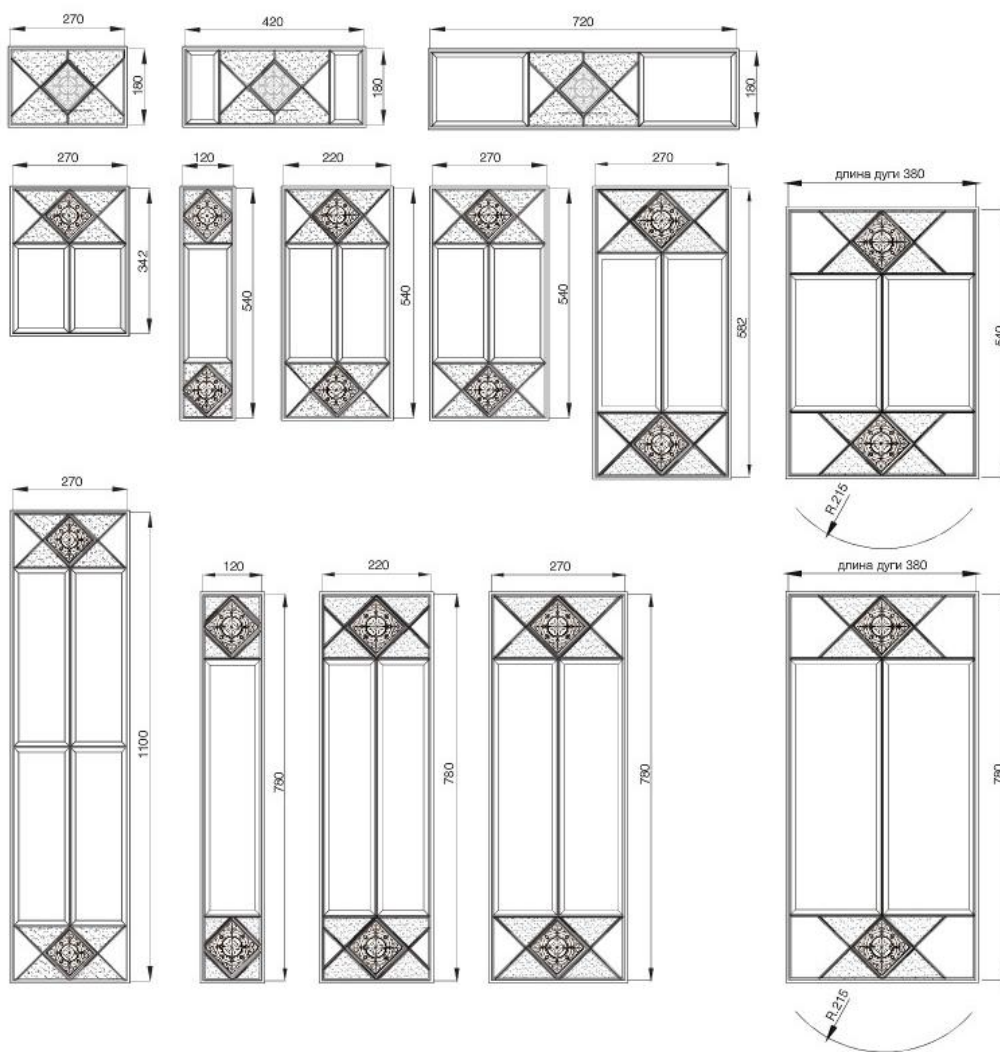

ПРИМЕЧАНИЕ:

- стекло прозрачное+деколь, стекло касумы (рифленое), прозрачное+фаясет
- тип профиля: медь

для фасадов под стекло

	896	596	446	396	296
1276			•		
956			•	•	•
716			•	•	•
356	•	•	•		

для фасадов с колонками под стекло

	446
956	•
716	•

для закругленных фасадов под стекло

	338,5x338,5
956	•
716	•

витраж «НИКА Д'ОРО 2»