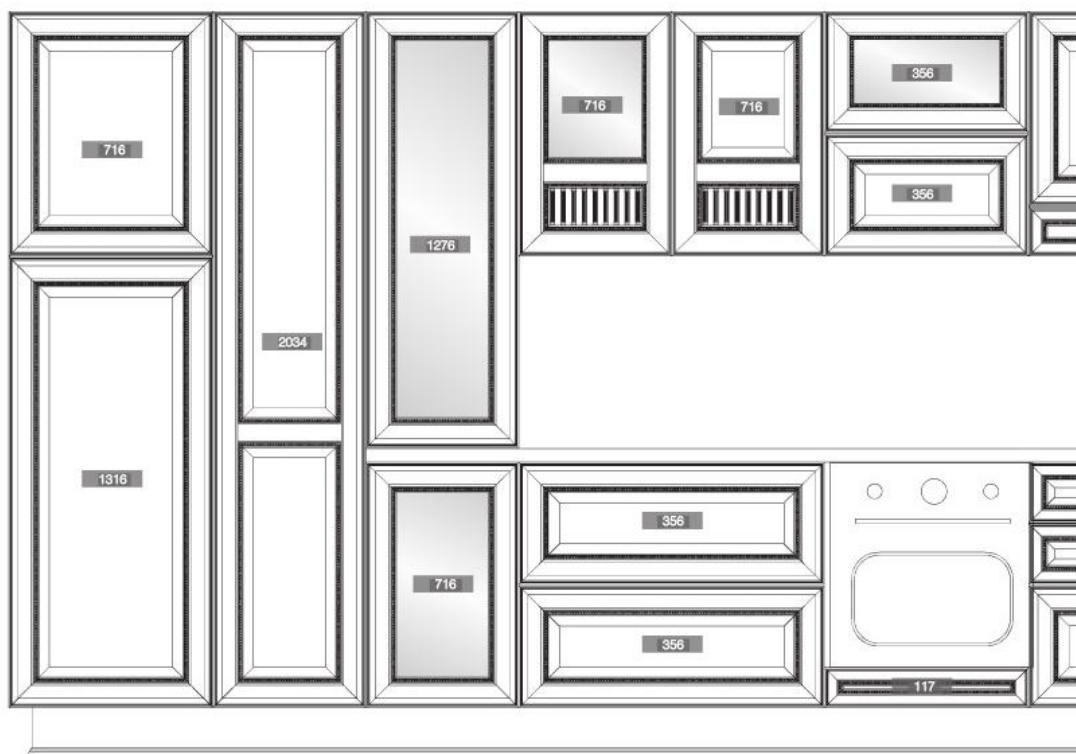

общая техническая информация