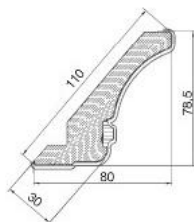

ОСНОВНЫЕ ЭЛЕМЕНТЫ

карниз верхний прямой