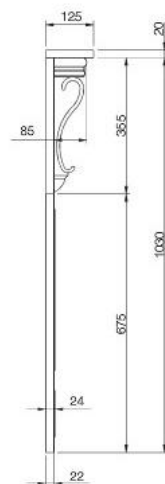

колонка выдвижная

	148x40
716	●
956	●
2276	●

ножка цоколя

	150x120
150	●

схема установки колонки выдвижной, ножки
цокля

ОСНОВНЫЕ ЭЛЕМЕНТЫ

ПРИМЕЧАНИЕ:

- комплект вытяжки - портала состоит из:
 2-х боковых панелей 675x250x22/24
 2-х панелей с капителями 355x250x85
 1-ой центральной панели 1400x250x24
 1-ой полки 1900x125x20