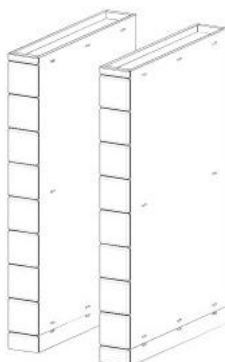

ПРИМЕЧАНИЯ:

- комплект 2 шт.
- каркас изготовлен из фанеры
- лицевая часть облицована плиткой
- два цвета плитки:
  - Botticino
  - Rosa Perlino

	560x100
870	●
750	●