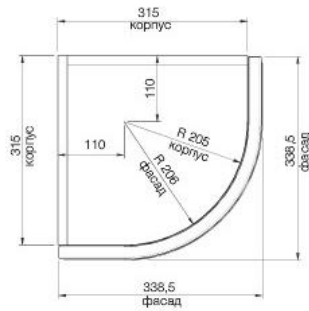

338,5x338,5
716	●