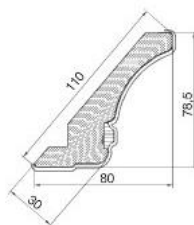

ОСНОВНЫЕ ЭЛЕМЕНТЫ

карниз верхний прямой