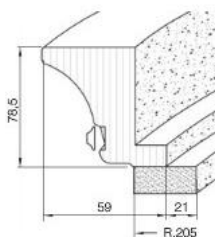

карниз верхний закругленный