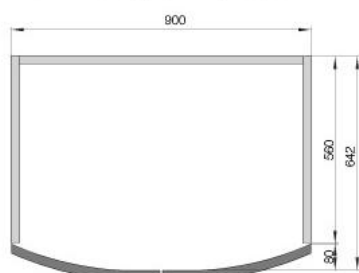

1300 мм, массив бука, столешница – шпон черешни,
центральное раздвижение – 400 мм, цвет «Триесте»

стул «ТРИЕСТЕ»

Массив бука, цвет «Триесте»

общая техническая информация

комплект закругленных фасадов

ТРИЕСТЕ