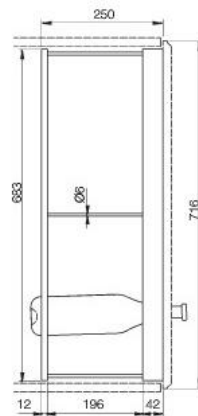

ПОЗИТАНО

ПРИМЕЧАНИЕ:

- в комплект входят 6 планок— держателей

комплект держателей бокалов

пенал подвесной

ПРИМЕЧАНИЕ:

- рекомендуется применять в комплекте с рамкой декоративной 716x446
- в комплект входят 2 решетки и 6 соединительных планок Ø 6

решетка для бутылок