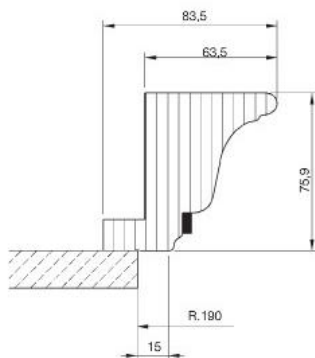

рекомендуем*

Арт.: 52606

Арт.: 09306

* Более подробную информацию по мебельным ручкам смотрите в каталоге MAK MART

ОСНОВНЫЕ ЭЛЕМЕНТЫ

карниз верхний прямой

карниз верхний закругленный

карниз верхний закругленный внутренний