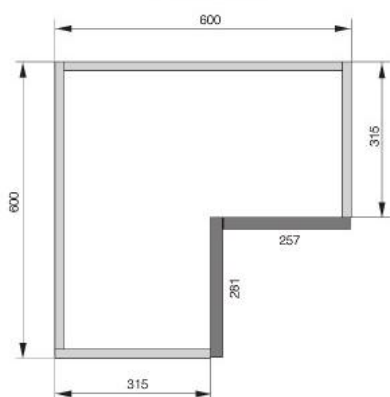

угловой шкаф