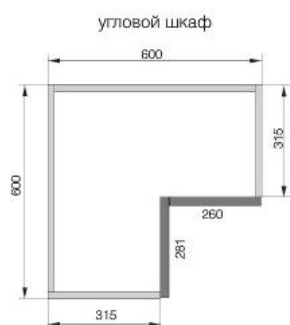

общая техническая информация