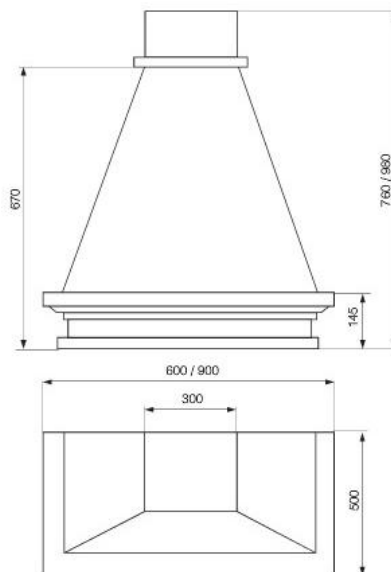

кухонная вытяжка угловая ATHENA oro