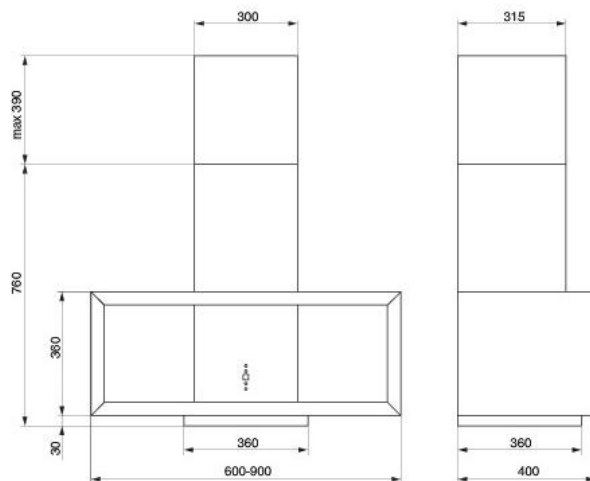

ПРИМЕЧАНИЕ:

- короб — нержавеющая сталь
- обвяз — массив дуба, цвет «Оксфорд белый дуб»

кухонная вытяжка PROVENCE primer

ширина (мм)	600 / 900
мотор	тангенциальный
производительность (м³/ч)	400 / 450
уровень шума (дБА)	min 53 – max 66
мощность (W)	225
освещение	2 лампы по 40W
скорости вентилятора	3
габариты отвода (мм)	120

ПРИМЕЧАНИЕ:

- короб — сталь, покрашенная в белый цвет (шагрень), с полочкой
- нижний / верхний обвяз — массив ясеня, цвет — под покраску*