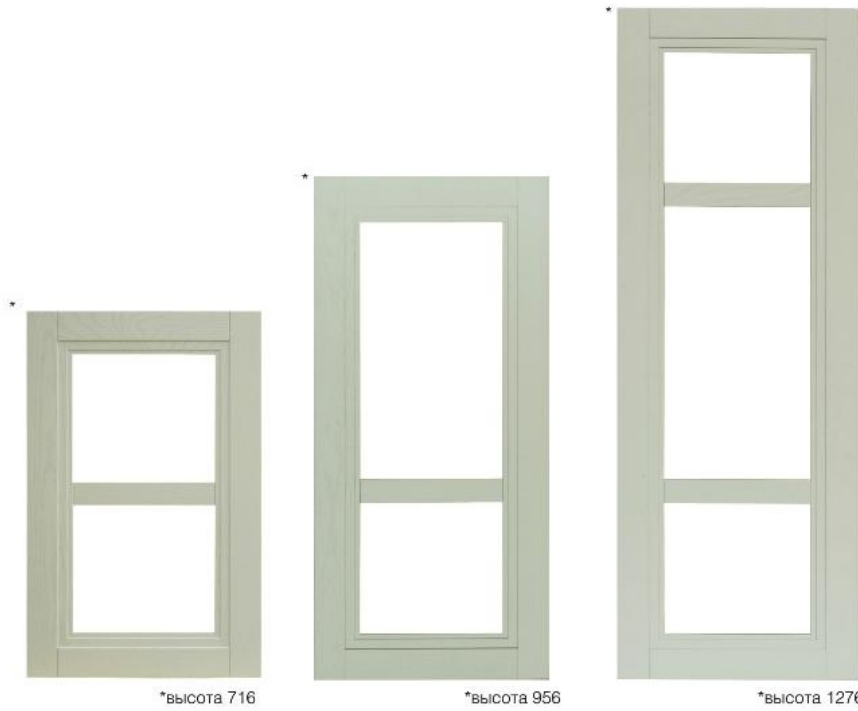

**МАНЧЕСТЕР
фисташка**

ПРИМЕЧАНИЕ:

- шталик для крепления витражей заказывается отдельно:
- шталик прямой 1500x11x7

фасад под стекло с планкой

	596	446
1276	●	●
956	●	●
716	●	●

фасад глухой

ПРИМЕЧАНИЕ:

- фасад изготовлен из массива

	146
716	●

601