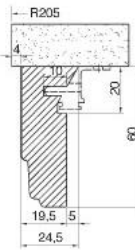

ПРИМЕЧАНИЕ:

- для установки рекомендуется применять крепление для карниза 50x28x18,5

карниз нижний закругленный

	24,5
60	●