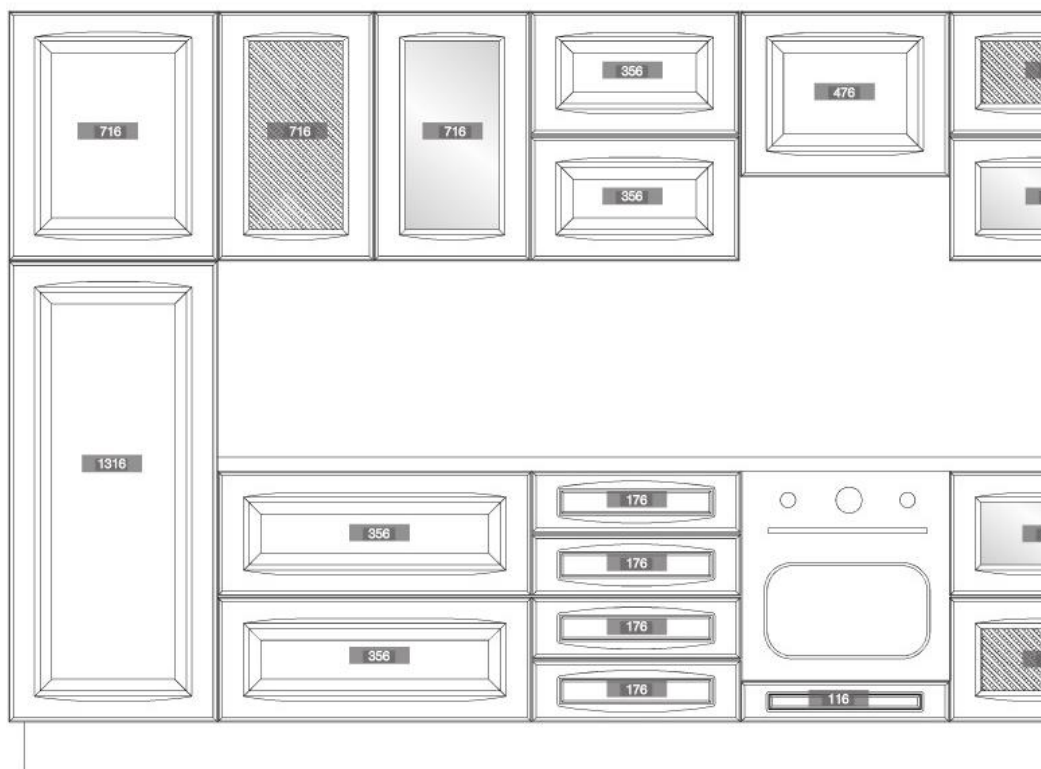

общая техническая информация