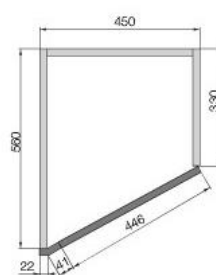

переходной шкаф
(с применением планки-скос)