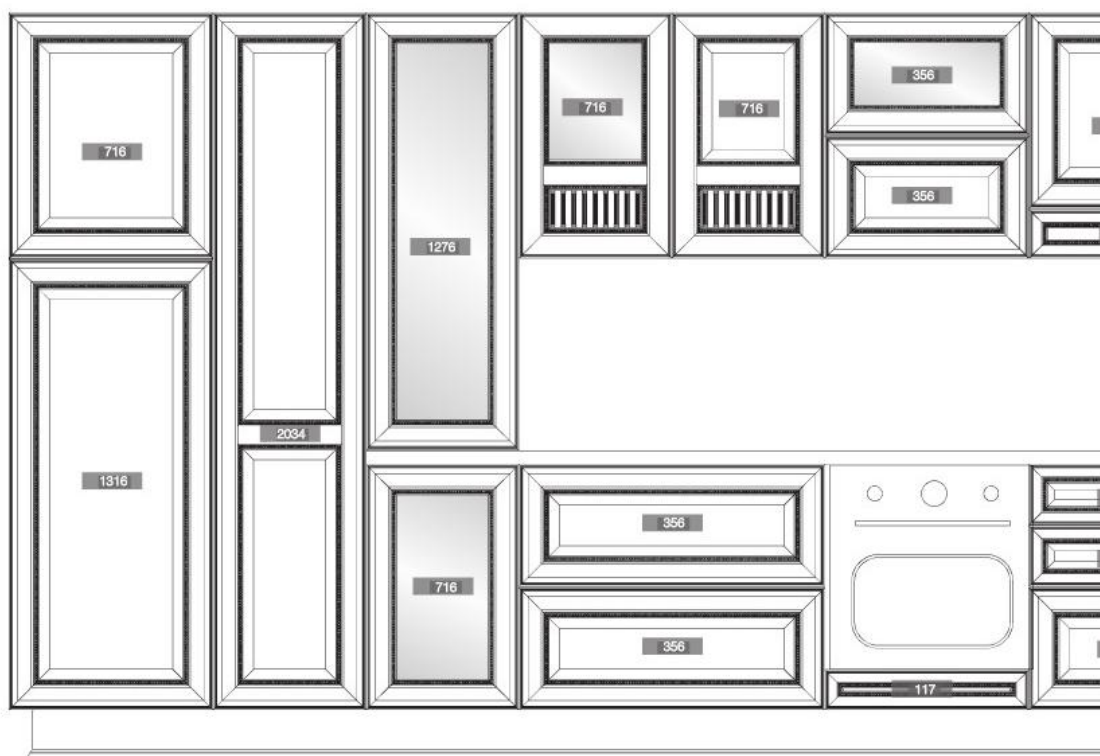

закругленные нижняя тумба и навесной шкаф

общая техническая информация

угловой шкаф