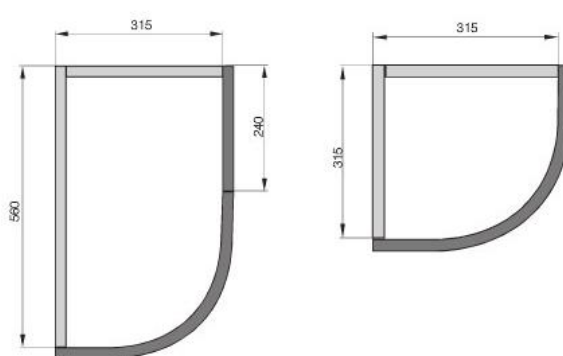

закругленные нижняя тумба и навесной шкаф