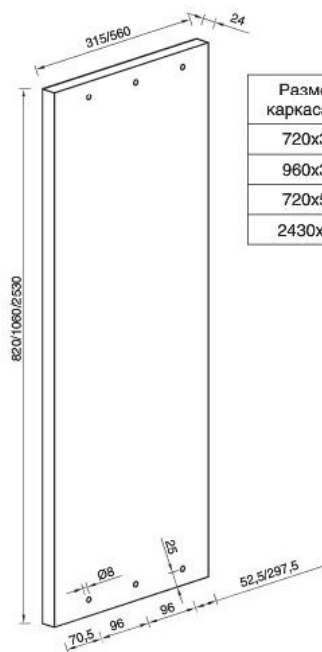

ГЕСТИЯ

Размеры каркаса, мм	Размеры боковины, мм
720x315	820x315
960x315	1060x315
720x560	820x560
2430x560	2530x560

крепление для боковины левое/правое 315x50x50

ОСНОВНЫЕ ЭЛЕМЕНТЫ

ВАРИАНТ "С" ПРИМЕНЕНИЯ КАРНИЗА