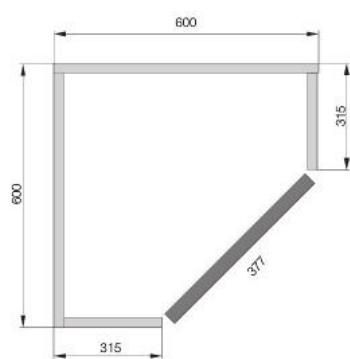

угловой шкаф