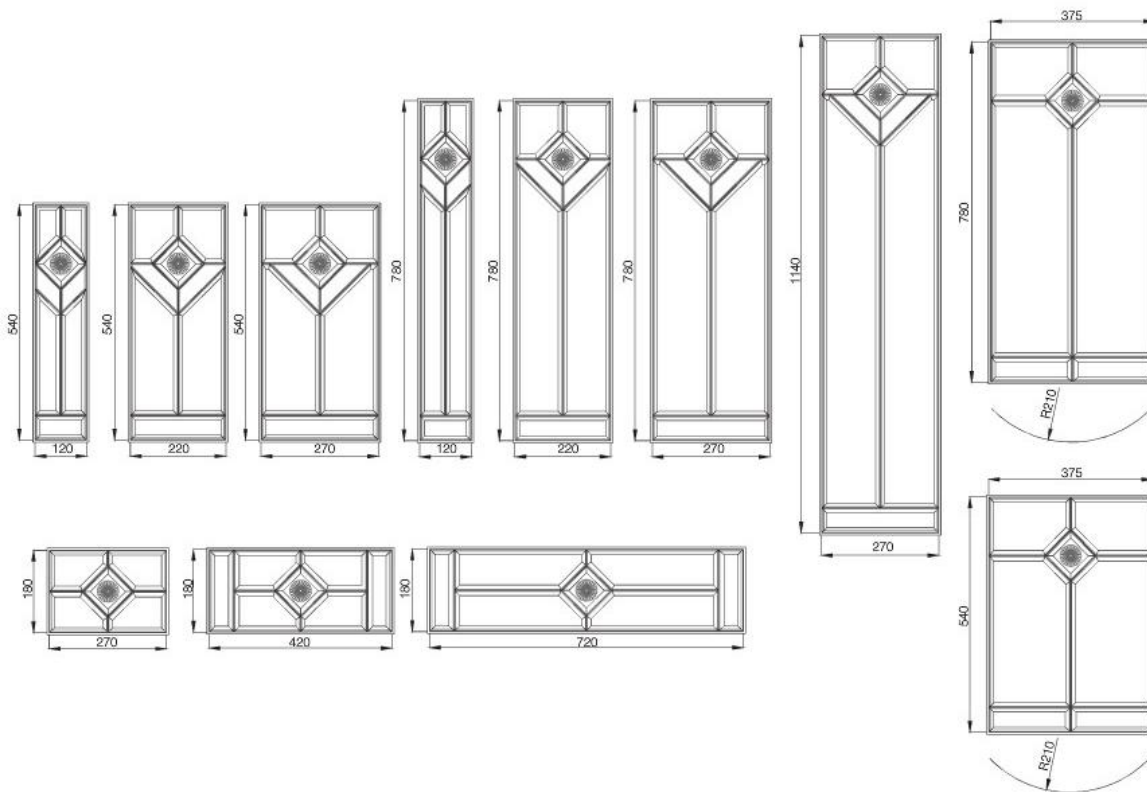

для закругленных фасадов под стекло

	338x338
956	●
716	●