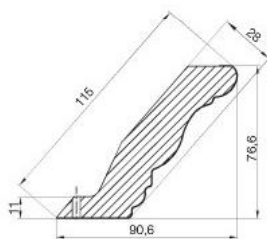

буфет открытый (комплект)

	899x330
1240	●

РОМАНТИКА

панель декоративная

угол для декоративной панели

карниз арочный

ОСНОВНЫЕ ЭЛЕМЕНТЫ

карниз верхний прямой