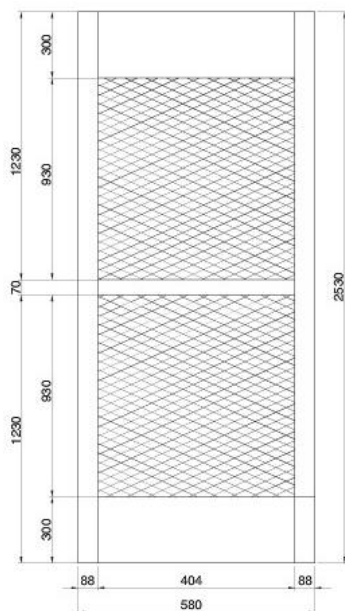

фасад ящика

ГЕСТИЯ

ПРИМЕЧАНИЕ:

- боковины изготовлены из ДСП

боковина

	580x24	335x24
1060		●
870	●	

ПРИМЕЧАНИЕ:

- боковина изготовлена по технологии тамбурат