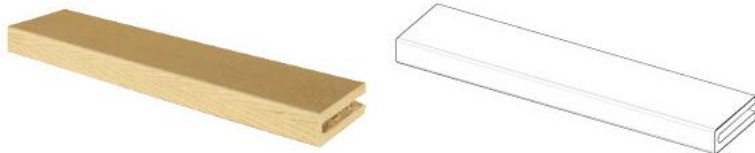

ПОЗИТАНО

ПРИМЕЧАНИЯ:

- комплект 2 шт.
- применяется в комплекте с торцевыми боковинами

полка