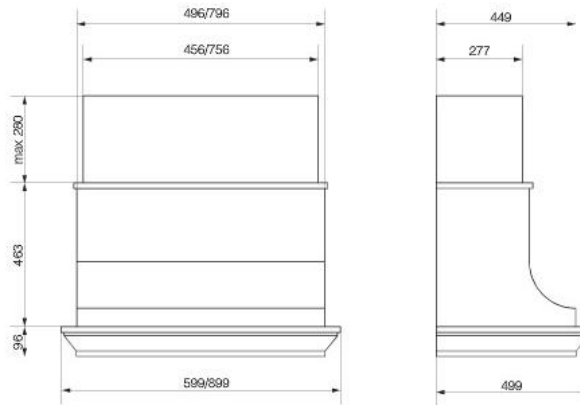

кухонная вытяжка MANCHESTER

ширина (мм)	600 / 900
мотор	тангенциальный
производительность (м³/ч)	500
уровень шума (дБА)	min 48,1 – max 61,4
мощность (W)	max 190
освещение	2 лампы по 28W
скорости вентилятора	3
габариты отвода (мм)	150 –120

ПРИМЕЧАНИЕ:

- *короб — нержавеющая сталь*
- *нижний/верхний обвяз — массив ясеня, цвет «Манчестер акация»*