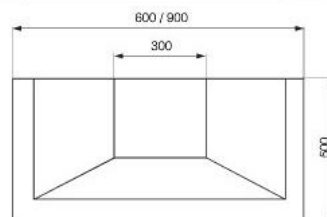

ширина (мм)	600 / 900
мотор	тангенциальный
производительность (м³/ч)	450
уровень шума (дБА)	min 53 – max 66
мощность (W)	225
освещение	2 лампы по 40W
скорости вентилятора	3
габариты отвода (мм)	120

ПРИМЕЧАНИЕ:

- короб — сталь, покрашенная в белый цвет (шагрень)
- нижний / верхний обвяз — массив ясеня, декапа с зеленой патиной, цвет «Иския зеленая»