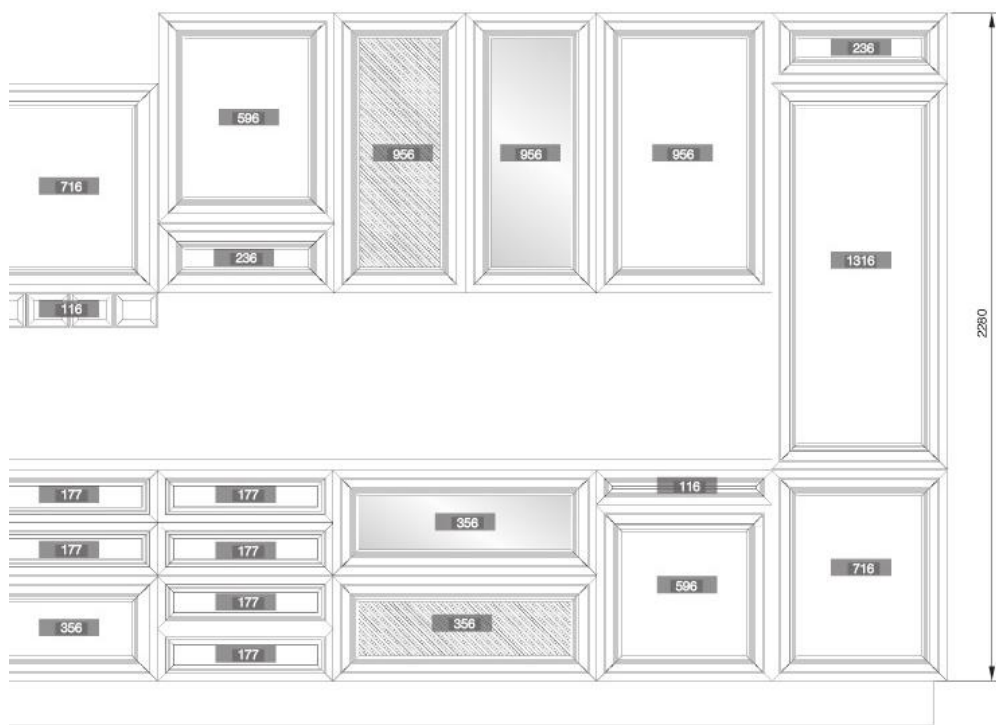

РИАЛЬТО

	896	596	446	396	377	296	240	146
1316		•	•					
956		•	•	•	•	•		•
716		•	•	•	•	•	•	•
596		•	•					
476		•	•					
356	•	•	•	•		•		
236		•						

	896	596	446	396	296
956			•	•	•
716			•	•	•
356	•	•	•		

	896	596	446	396	146
176	•	•	•	•	
116	•	•	•		•

	716	315x315*
716		•

*размер каркаса

	956	716	315x315*
956			•
716			•