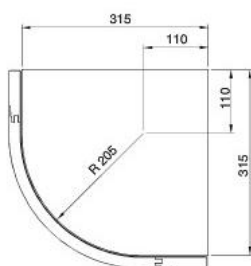

фасад закругленный

	315x315
716	●

602

КАТАЛОГ МЕБЕЛЬНЫХ ФАСАДОВ 2016