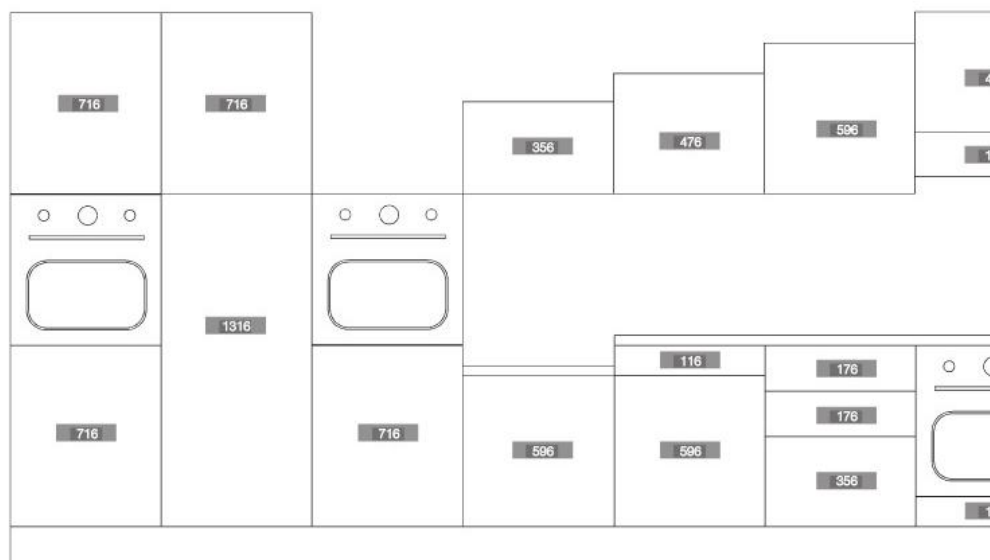

ДЕМЕТРА

Размеры каркаса, мм	Размеры боковины, мм
720x315	580x267
960x315	820x267
720x560	580x512
2430x560	2290x512

общая техническая информация

ДЕМЕТРА

	1196	896	596	446	396	296	281	257	240	146
1316			●	●						
956			●	●	●	●	●	●		●
716			●	●	●	●	●	●	●	●
596			●	●						
476			●	●						
356	●	●	●	●						
236			●							