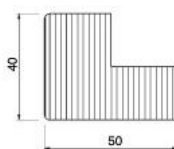

СИЕНА

боковина

ПРИМЕЧАНИЕ:

- боковина изготовлена из ДСП

	584x24
2430	●
870	●

карниз

	3000x50
40	●

рекомендуем*

Арт.: 217.359-9603/6602

Арт.: 8.1092.128096.40-53

* Более подробную информацию по мебельным ручкам смотрите в каталоге MAK MART