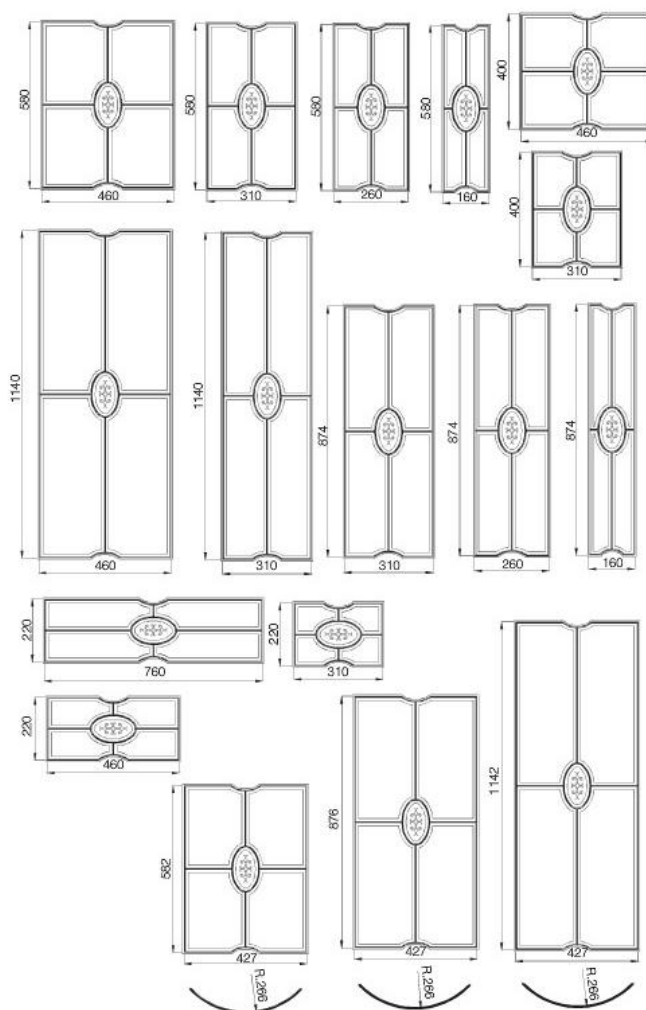

ПРИМЕЧАНИЕ:
• тип профиля: бронза

для фасадов под
стекло

	896	596	446	396	296
1276		●	●		
1010			●	●	●
716		●	●	●	●
536		●	●		
356	●	●	●		

для закругленных фасадов
под стекло

	350x350
1276	●
1010	●
716	●