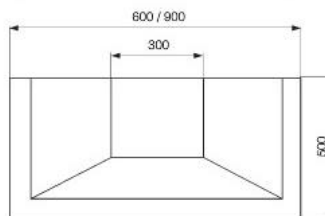

ВЫТЯЖКИ

ширина (мм)	угловая 1026x1026
мотор	тангенциальный
производительность (м³/ч)	850
уровень шума (дБА)	min 55 – max 67
мощность (W)	225
освещение	2 лампы по 40W
скорости вентилятора	3
габариты отвода (мм)	150

ПРИМЕЧАНИЕ:

- короб — сталь, покрашенная в белый цвет (шагрень)
- нижний / верхний обвяз — массив липы, цвет «НИКА»

ширина (мм)	600 / 900
мотор	тангенциальный
производительность (м³/ч)	450
уровень шума (дБА)	min 53 – max 66
мощность (W)	225
освещение	2 лампы по 40W
скорости вентилятора	3
габариты отвода (мм)	120

ПРИМЕЧАНИЕ:

- короб — сталь, покрашенная в белый цвет (шагрень)
- нижний / верхний обвяз — массив липы, цвет «НИКА ночь»