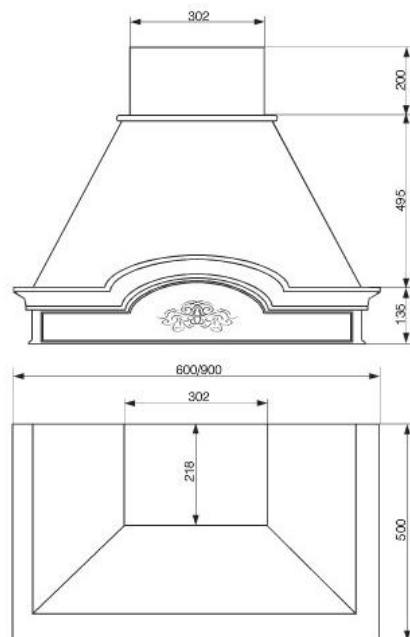

ПРИМЕЧАНИЕ:

- короб — сталь, покрашенная в белый цвет (шагрень)
- нижний / верхний обвяз — массив ясеня, цвет «Сорренто»