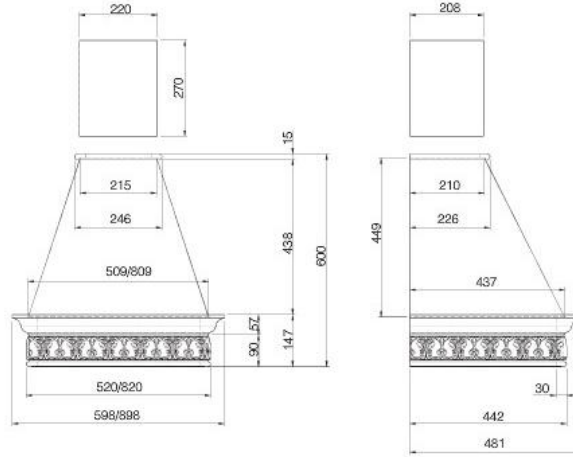

кухонная вытяжка NIKА just-in-time

ширина (мм)	600 / 900
мотор	тангенциальный
производительность (м³/ч)	430
уровень шума (дБА)	min 54 – max 67
мощность (W)	320
освещение	2 лампы по 40W
скорости вентилятора	3
габариты отвода (мм)	120

цоколь прямой для нижних модулей «НИКА just-in-time»