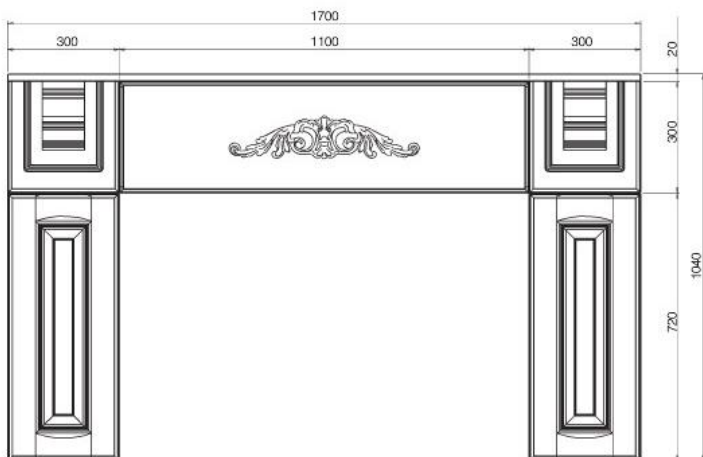

вытяжка-портал