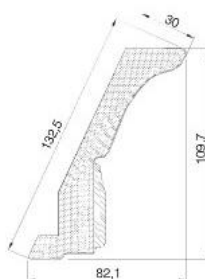

карниз с декором верхний