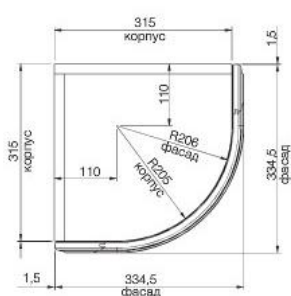

	350x350	334,5x334,5
1010	●	
956		●
716	●	●

фасад закругленный

*схема в базу 315

	350x350	334,5x334,5
716	●	●

ВИКТОРИЯ

фасад под стекло

ПРИМЕЧАНИЕ:

штапик для крепления витражей заказывается отдельно:
 • штапик прямой 2000х7х7