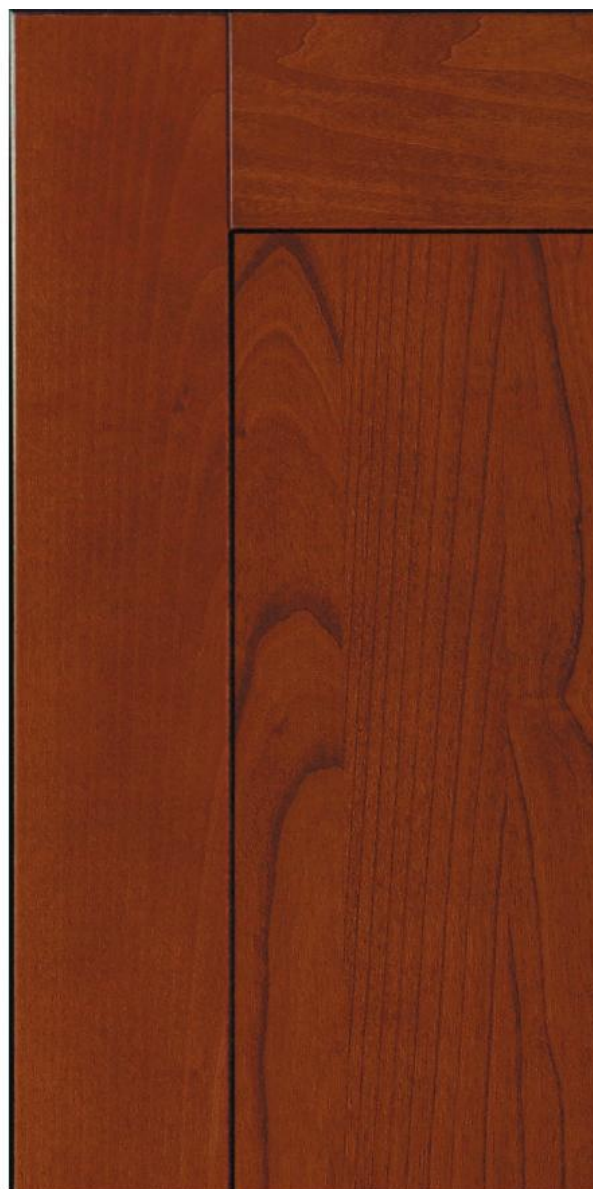

	1196	896	596	446	396	296
176	●	●	●	●	●	●
116		●	●	●		

КАПРИ

694

КАТАЛОГ МЕБЕЛЬНЫХ ФАСАДОВ 2016

рамка:

массив липы

центральная часть:

ДСП, облицованная шпоном черешни