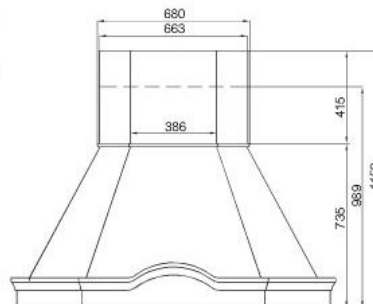

ПРИМЕЧАНИЕ:

- короб — сталь, покрашенная в белый цвет (шагрень)
- нижний / верхний обвяз — массив ясеня, цвет «Сорренто»