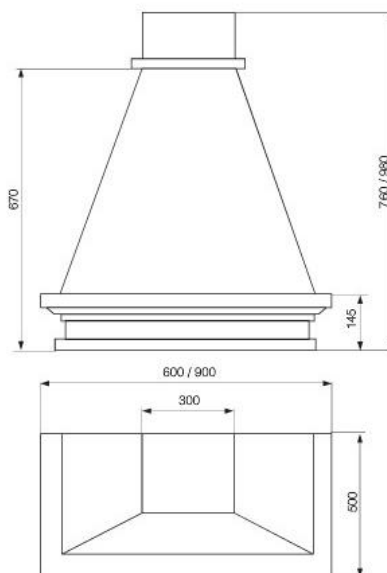

ПРИМЕЧАНИЕ:

- стекло прозрачное + фацет, матированные полоски, в центре тонированное + фацет + декаль
- тип профиля: бронза

для фасадов под стекло

	896	596	446	396	296
956			●	●	●
716			●	●	●
476		●	●		
356	●	●	●		

для закругленных фасадов под стекло

	335x335
956	●
716	●

витраж «Тип С»