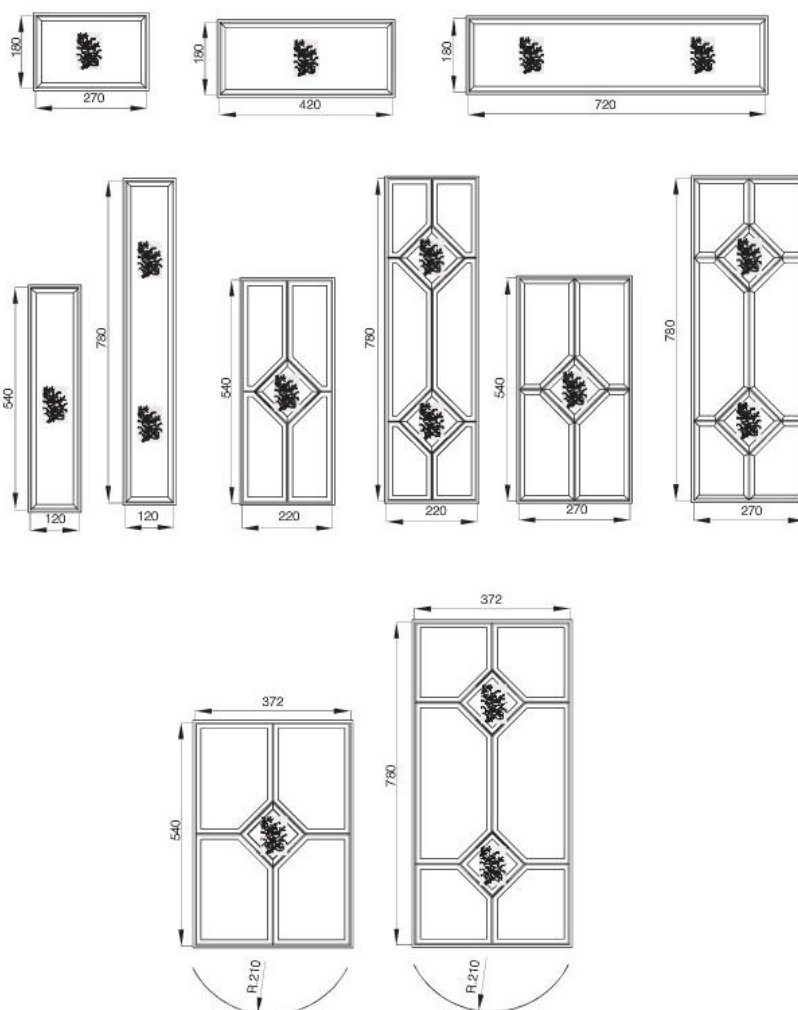

ПРИМЕЧАНИЕ:

- стекло матированное + фацет + полимераграфия
- тип профиля: бронза

для фасадов под
стекло

	896	596	446	396	296
956			●	●	●
716			●	●	●
356	●	●	●		

для закругленных фасадов
под стекло

	315x315*
956	●
716	●

* размер каркаса

витраж «Тип В»