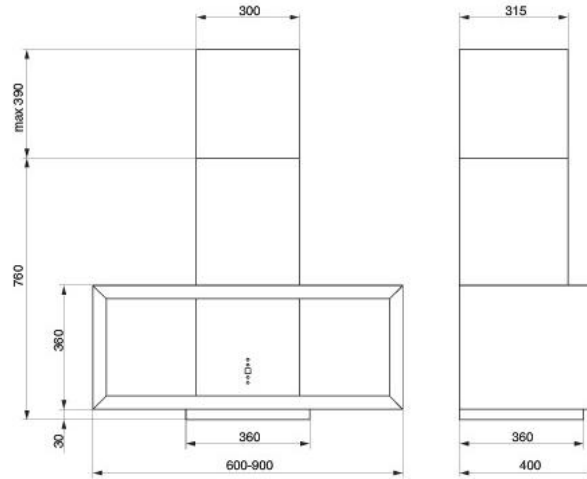

ПРИМЕЧАНИЕ:

- короб — нержавеющая сталь
- обвяз — массив дуба, цвет «Оксфорд графит»

кухонная вытяжка Модерн