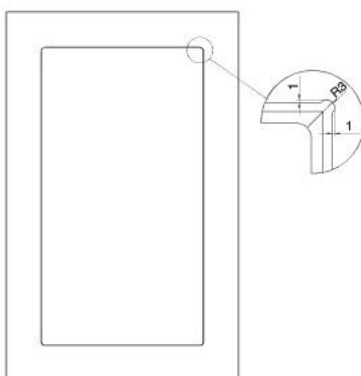

ПРИМЕЧАНИЕ:

штапик для крепления витражей заказывается отдельно:

- штапик прямой 2000х6х6

	1196	896	596	446
956			●	●
716			●	●
356	●	●	●	●

фасад ящика

	1196	896	596	446	396	296
176	●	●	●	●	●	●
116		●	●	●