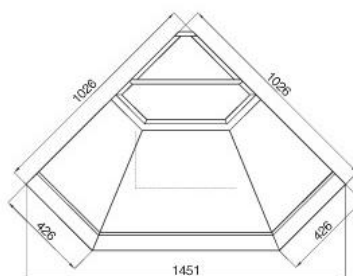

ПРИМЕЧАНИЕ:

- *короб — сталь, покрашенная в белый цвет (шагрень)*
- *нижний / верхний обвяз — массив липы, цвет «НИКА ночь»*