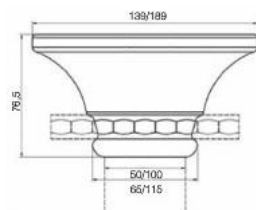

ФИРЕНЦЕ

капитель

	189x18*	139x18**
76,5	●	●

* под колонку 100 мм
** под колонку 50 мм