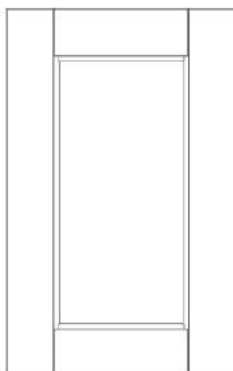

896	596	446	396	358	296	227	146
2034			●					
1316		●	●					●
1010		●	●	●	●	●		●
716		●	●	●	●	●	●	●
570		●	●					
496		●						
356	●	●	●					
286		●	●