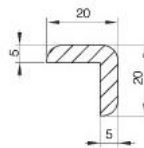

схема крепления

крепежная планка

	2450x10
15	●

ПРИМЕЧАНИЕ:

- применяется с декоративной панелью

цоколь/ фриз

	2450x20
60	●

угол внешний/ торцевой