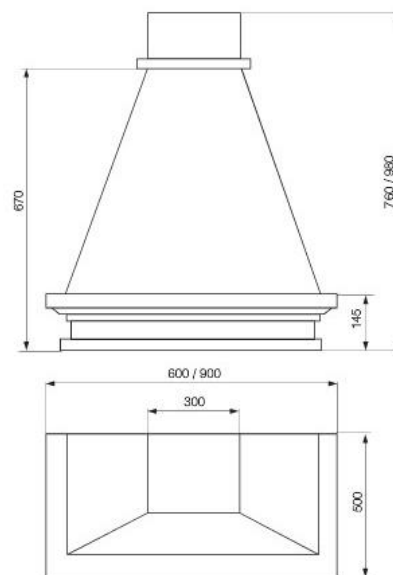

ВЫТЯЖКИ

ширина (мм)	600 / 900
мотор	тангенциальный
производительность (м³/ч)	450
уровень шума (дБА)	min 53 – max 66
мощность (W)	225
освещение	2 лампы по 40W
скорости вентилятора	3
габариты отвода (мм)	120

ПРИМЕЧАНИЕ:

- короб — сталь, покрашенная в белый цвет (шагрень)
- нижний / верхний обвяз — массив ясеня, цвет «АФИНА аргенто»

ширина (мм)	600 / 900
мотор	тангенциальный
производительность (м³/ч)	450
уровень шума (дБА)	min 53 – max 66
мощность (W)	225
освещение	2 лампы по 40W
скорости вентилятора	3
габариты отвода (мм)	120

ПРИМЕЧАНИЕ:

- короб — сталь, покрашенная в серебристый цвет (шагрень)
- нижний / верхний обвяз — массив ясеня, цвет «АФИНА nero»