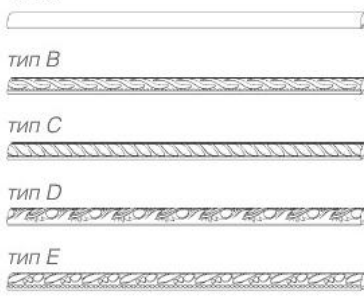

тип А

тип В

тип С

тип D

тип E