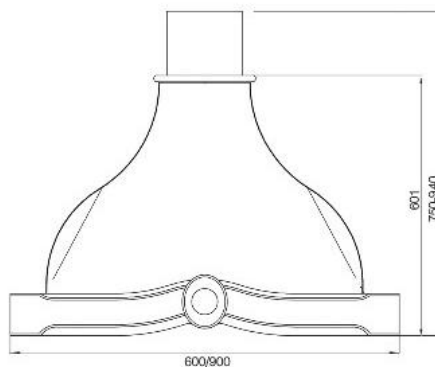

кухонная вытяжка AMALFI

ширина (мм)	600 / 900
мотор	тангенциальный
производительность (м³/ч)	450
уровень шума (дБА)	min 53 – max 66
мощность (W)	225
освещение	2 лампы по 40W
скорости вентилятора	3
габариты отвода (мм)	120