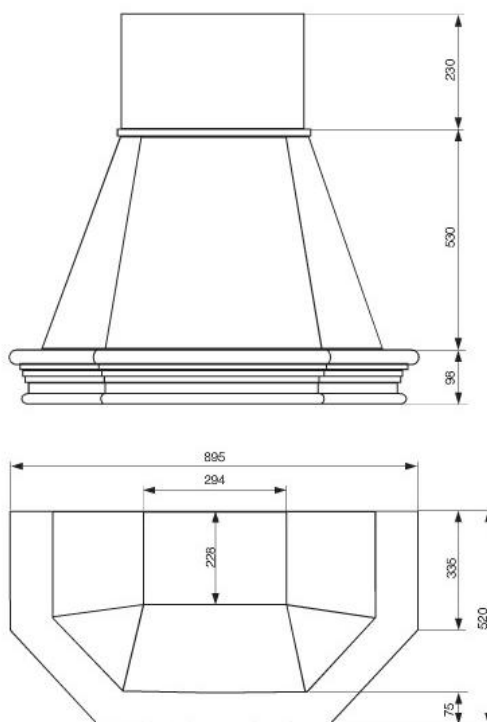

ОСНОВНЫЕ ЭЛЕМЕНТЫ

кухонная вытяжка LADY

ширина (мм)	600 / 900
мотор	тангенциальный
производительность (м³/ч)	450
уровень шума (дБА)	min 53 – max 66
мощность (W)	225
освещение	2 лампы по 40W
скорости вентилятора	3
габариты отвода (мм)	120

ПРИМЕЧАНИЕ:

- *короб — сталь, покрашенная в белый цвет (шагрень)*
- *нижний / верхний обвяз — массив липы, цвет черешня светлая, орех темный, вишня, без отделки**

*под заказ