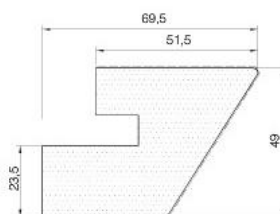

3000x69,5
49	●