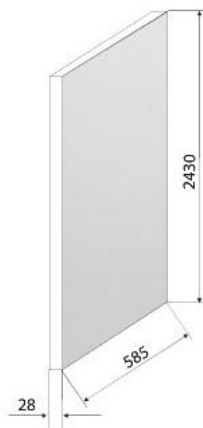

ОСНОВНЫЕ ЭЛЕМЕНТЫ

	50x40
960	●
720	●

	40x40
720	●

боковина

ПРИМЕЧАНИЕ:
• Боковина изготовлена по технологии тамбурат

	585x28
2430	●