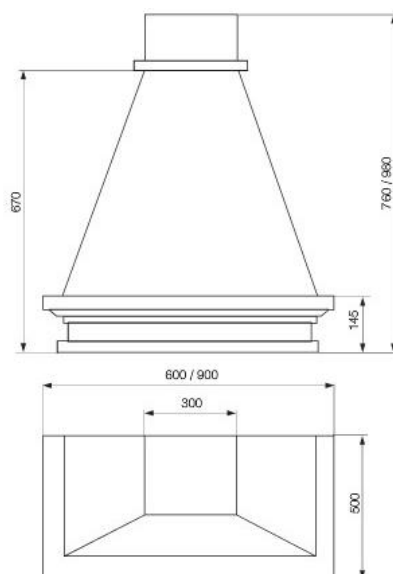

кухонная вытяжка ATHENA nero (тип 2)

ширина (мм)	600 / 900
мотор	тангенциальный
производительность (м³/ч)	450
уровень шума (дБА)	min 53 – max 66
мощность (W)	225
освещение	2 лампы по 40W
скорости вентилятора	3
габариты отвода (мм)	120

ПРИМЕЧАНИЕ:

- короб — сталь, покрашенная в серебристый цвет (шагрень)
- нижний / верхний обвяз — массив ясеня, цвет «АФИНА nero»