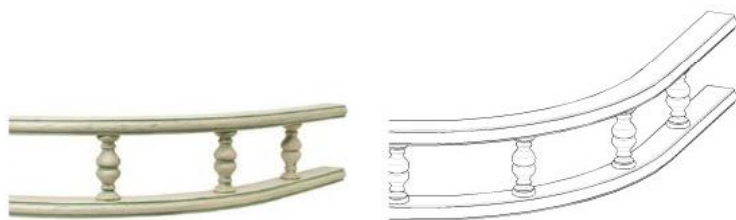

ОСНОВНЫЕ ЭЛЕМЕНТЫ

балясина закругленная

335x335
72 ●