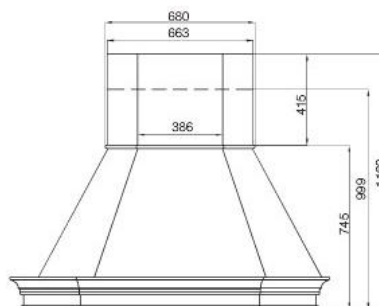

ПРИМЕЧАНИЕ:

- *короб — сталь, покрашенная в белый цвет (шагрень)*
- *нижний / верхний обвяз — массив липы, цвет «НИКА ночь»*