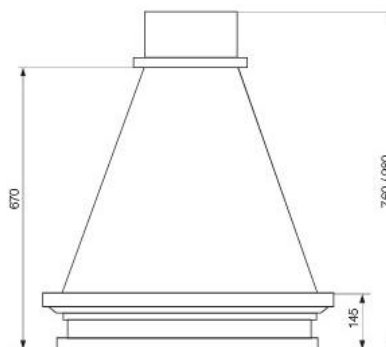

ширина (мм)	600 / 900
мотор	тангенциальный
производительность (м³/ч)	450
уровень шума (дБА)	min 53 – max 66
мощность (W)	225
освещение	2 лампы по 40W
скорости вентилятора	3
габариты отвода (мм)	120

ПРИМЕЧАНИЕ:

- короб — сталь, покрашенная в белый цвет (шагрень)
- нижний / верхний обвяз — массив ясеня, декапа с зеленой патиной, цвет «Иския зеленая»