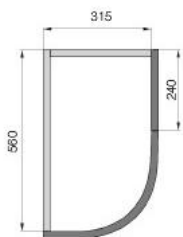

закругленная нижняя тумба