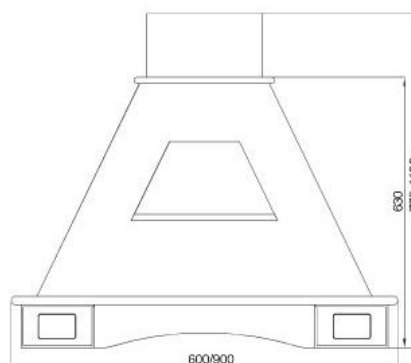

ширина (мм)	600 / 900
мотор	тангенциальный
производительность (м³/ч)	450
уровень шума (дБА)	min 53 – max 66
мощность (W)	225
освещение	2 лампы по 40W
скорости вентилятора	3
габариты отвода (мм)	120

ПРИМЕЧАНИЕ:

- короб — сталь, покрашенная в белый цвет (шагрень), с полочкой
- нижний / верхний обвяз — массив ясеня, цвет «Сорренто»