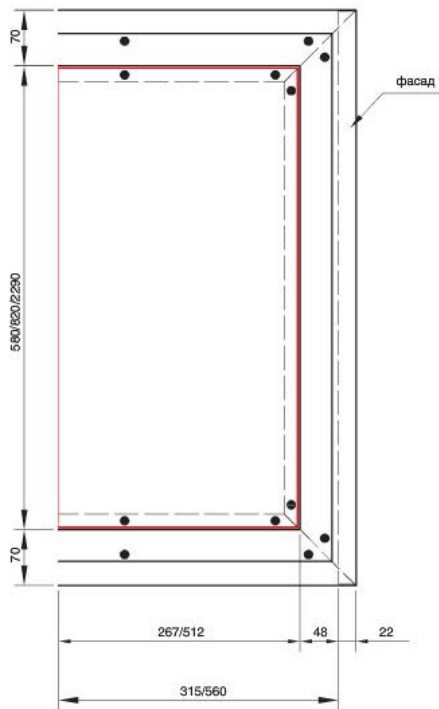

ДЕМЕТРА

Размеры каркаса, мм	Размеры боковины, мм
720x315	580x267
960x315	820x267
720x560	580x512
2430x560	2290x512

общая техническая информация

ДЕМЕТРА

	1196	896	596	446	396	296	281	257	240	146
1316			●	●						
956			●	●	●	●	●	●		●
716			●	●	●	●	●	●	●	●
596			●	●						
476			●	●						
356	●	●	●	●						
236			●							