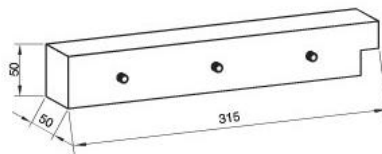

ГЕСТИЯ

Размеры каркаса, мм	Размеры боковины, мм
720x315	820x315
960x315	1060x315
720x560	820x560
2430x560	2530x560

крепление для боковины левое/правое 315x50x50

ОСНОВНЫЕ ЭЛЕМЕНТЫ

ВАРИАНТ "С" ПРИМЕНЕНИЯ КАРНИЗА