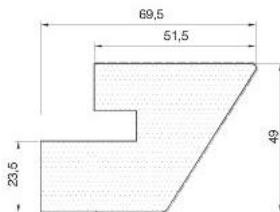

3000x69,5
49	●