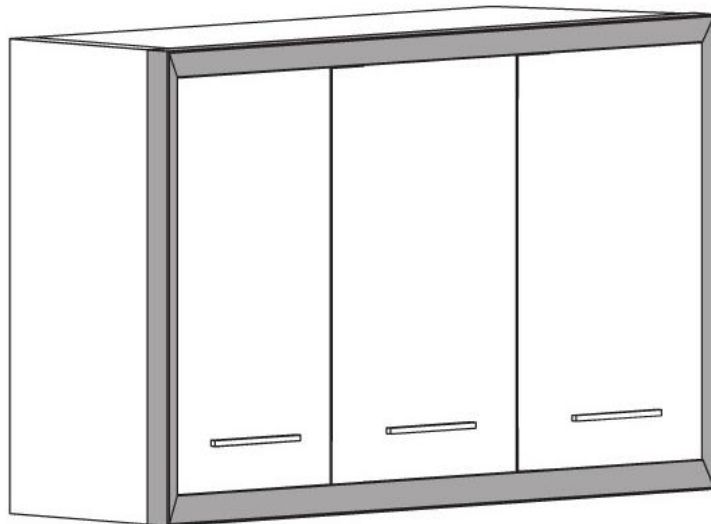

ГЕСТИЯ

Размеры каркаса, мм	Размеры боковины, мм
720x315	820x315
960x315	1060x315
720x560	820x560
2430x560	2530x560

крепление для боковины левое/правое 315x50x50

ОСНОВНЫЕ ЭЛЕМЕНТЫ

ВАРИАНТ "С" ПРИМЕНЕНИЯ КАРНИЗА