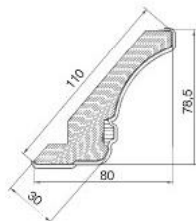

ОСНОВНЫЕ ЭЛЕМЕНТЫ

карниз верхний прямой