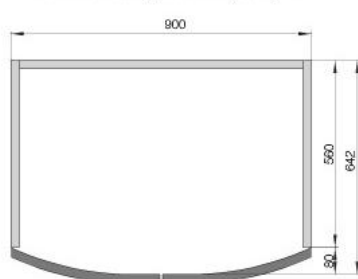

общая техническая информация (кухни)