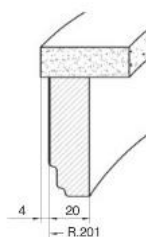

карниз нижний закругленный