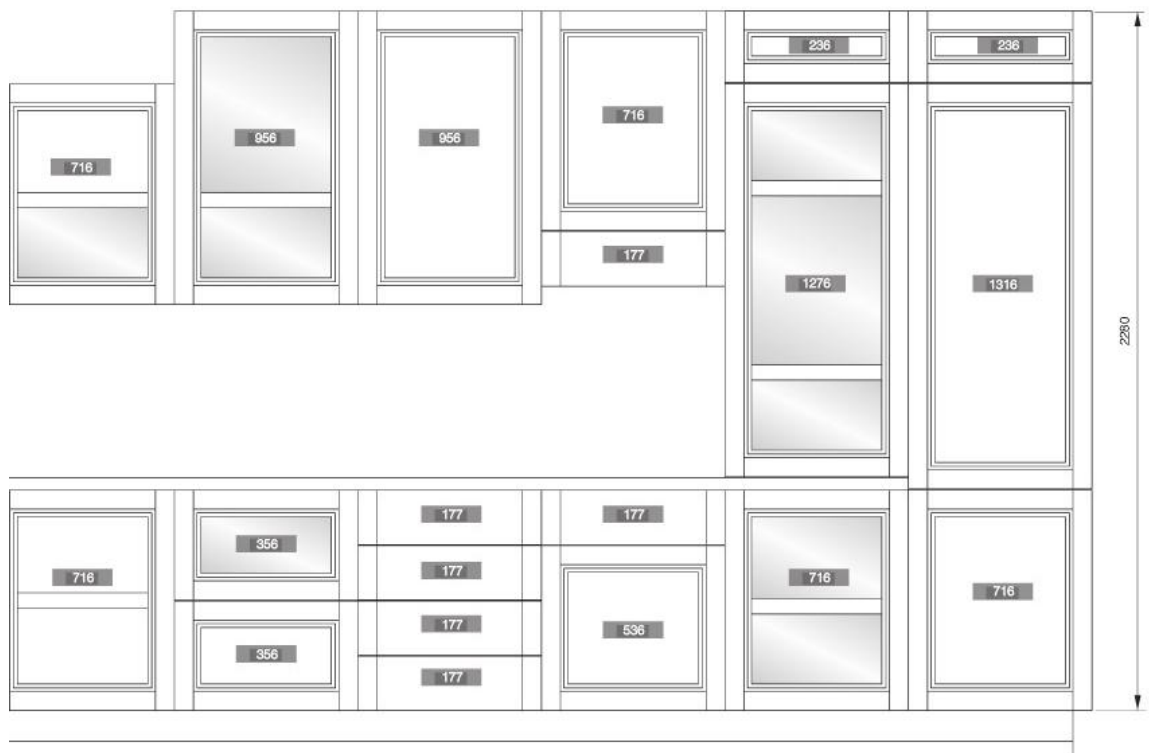

МАНЧЕСТЕР
акация

	896	596	446	396	377	296	281	260	240	146
1316		●	●							
956		●	●	●	●	●	●	●		
716		●	●	●	●	●	●	●	●	●
596		●								
536		●	●							
496		●								
356	●	●	●							
296		●	●							

	896	596	446	296
177	●	●	●	●
117	●	●		

	896	596	446
1276		●	●
956		●	●
716		●	●
356	●	●	●

	315x315*
716	●

*размер каркаса

	315x315*
956	●
716	●

*размер каркаса