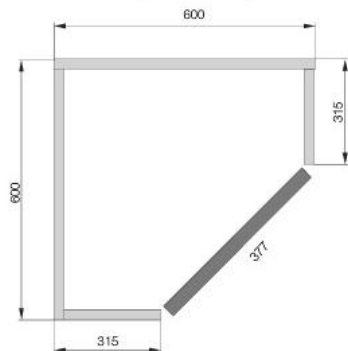

комплект закругленных фасадов