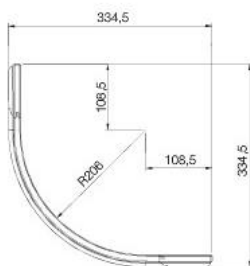

штапик для крепления витражей заказывается отдельно:

- штапик прямой 2000х6х6

	896	596	446	396	296
956			●	●	●
716			●	●	●
356	●	●	●		

фасад закругленный

	335x335
716	●

фасад закругленный под стекло

ПРИМЕЧАНИЕ: