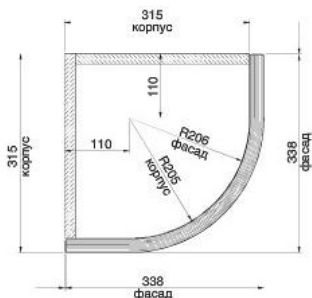

315x315*
716	●
*размер каркаса