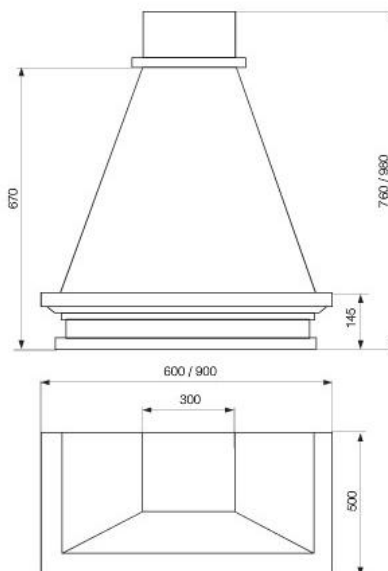

кухонная вытяжка NIKA D'ORO bianca

ширина (мм)	600 / 900
мотор	тангенциальный
производительность (м³/ч)	450
уровень шума (dBA)	min 53 – max 66
мощность (W)	225
освещение	2 лампы по 40W
скорости вентилятора	3
габариты отвода (мм)	120

ПРИМЕЧАНИЕ:

- короб — сталь, покрашенная в белый цвет (шагрень)
- нижний / верхний обвяз — массив липы, цвет «НИКА D'ORO белая»