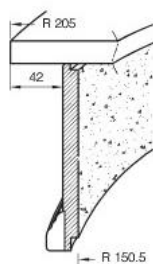

капитель угловая внешняя 90°

ОСНОВНЫЕ ЭЛЕМЕНТЫ

балясина прямая

2000x22
80 ●

балясина закругленная

293x293
80 ●

накладка закругленная Н.39

цоколь гнутый для нижних модулей