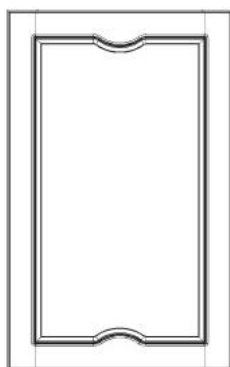

ПРИМЕЧАНИЕ:

1. витражи рекомендуется крепить с помощью:
2. профиля ПВХ для крепления витражей
   - веревки для крепления витражей

	896	596	446	396	296
1276		●	●		
1010			●	●	●
716		●	●	●	●
536		●	●		
356	●	●	●