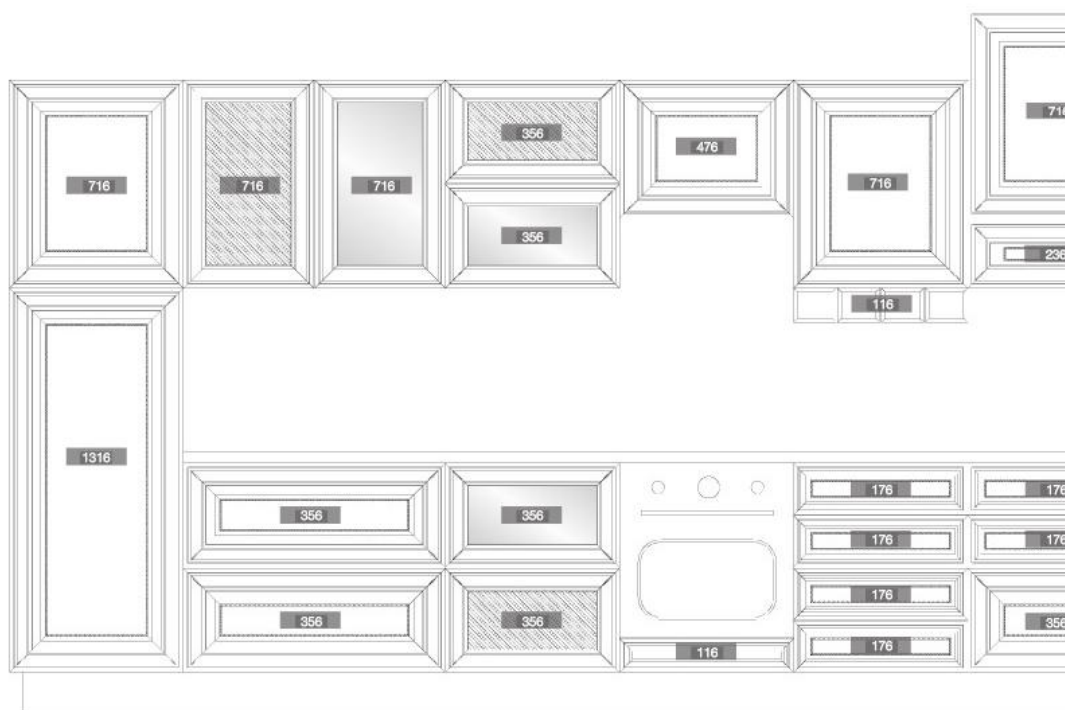

общая техническая информация