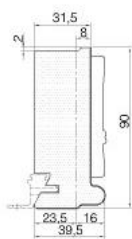

ПРИМЕЧАНИЕ:

- для установки рекомендуется применять крепление для карниза 50x28x18,5

3000x39,5

90

фриз прямой