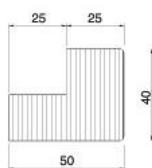

ОСНОВНЫЕ ЭЛЕМЕНТЫ

карниз верхний закругленный