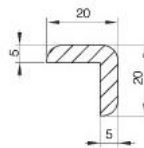

	2450x10
15	●

ПРИМЕЧАНИЕ:

- применяется с декоративной панелью

цоколь/ фриз

	2450x20
60	●

угол внешний/ торцевой

	2450x20
20	●

ОСНОВНЫЕ ЭЛЕМЕНТЫ