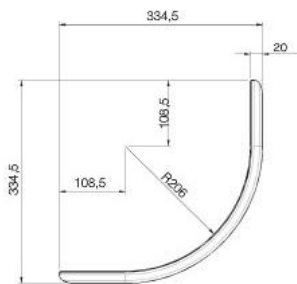

315x315*

716

*размер каркаса