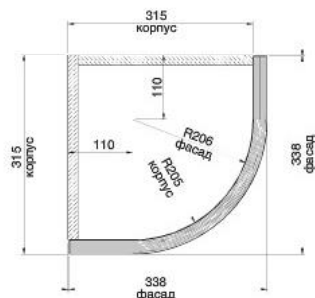

315x315*
716	●

*размер каркаса