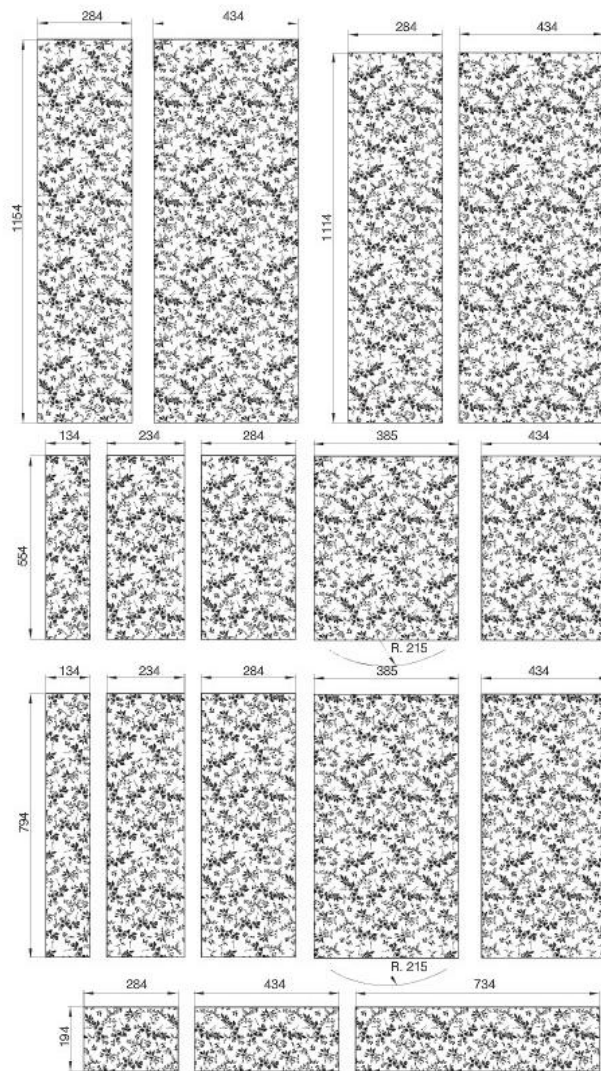

ПРИМЕЧАНИЕ:

- стекло маталюкс + шелкографическая печать краской PAA на матовой стороне
- «сглаживание» кромки

для фасадов под стекло

	896	596	446	396	296
1316		●	●		
1276		●	●		
956		●	●	●	●
716		●	●	●	●
356	●	●	●		

для закругленных фасадов под стекло

	315x315*
956	●
716	●

*размер каркаса