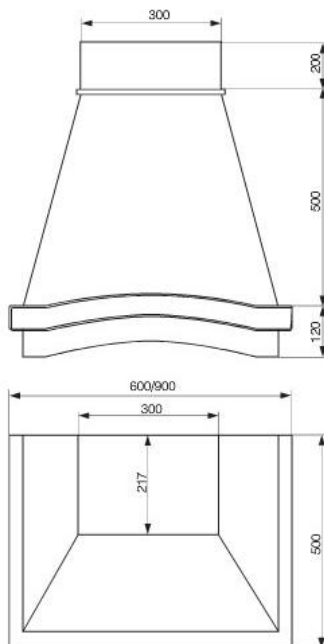

ширина (мм)	600 / 900
мотор	тангенциальный
производительность (м³/ч)	450
уровень шума (дБА)	min 53 – max 66
мощность (W)	225
освещение	2 лампы по 40W
скорости вентилятора	3
габариты отвода (мм)	120

ПРИМЕЧАНИЕ:

- короб — сталь, покрашенная в белый цвет (шагрень)
- нижний / верхний обвяз — массив ясеня, цвет «Сорренто»

кухонная вытяжка VENEZIA