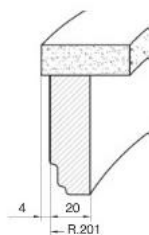

карниз нижний закругленный