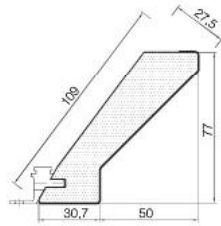

карниз верхний