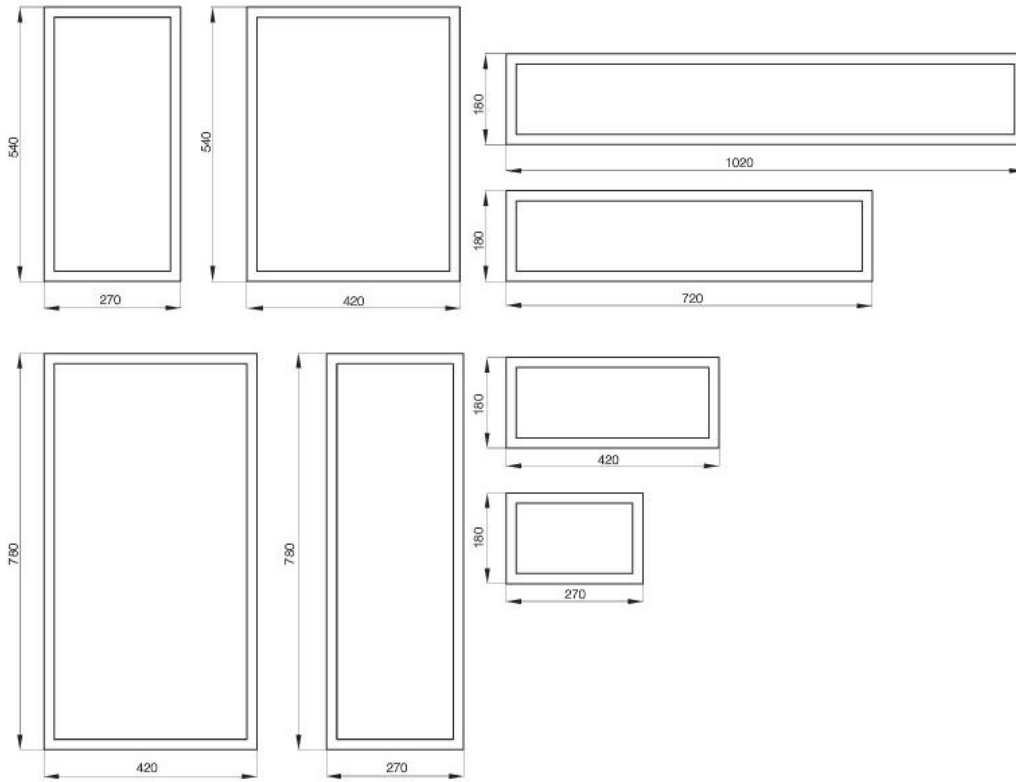

ПРИМЕЧАНИЕ:
• стекло прозрачное + художественная матировка с отступом от края 20мм, «сглаживание» кромки

	1196	896	596	446
956			●	●
716			●	●
356	●	●	●	●