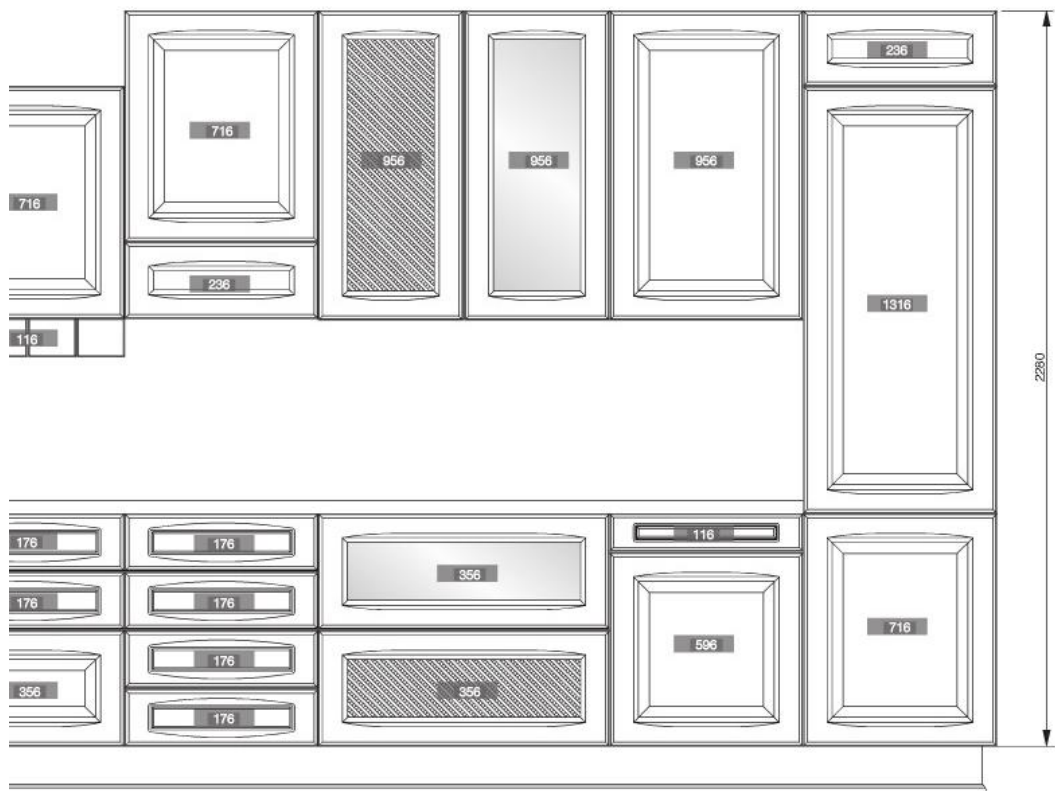

ИСКЪЯ СИНЯЯ

	896	596	446	396	377	296	240	146
1316		•	•					
956		•	•	•	•	•		•
716		•	•	•	•	•	•	•
596		•	•					
476		•	•					
356	•	•	•	•		•		
236		•						

	896	596	446	396	296
956			•	•	•
716			•	•	•
356	•	•	•		

	896	596	446	396	146
176	•	•	•	•	
116	•	•	•		•

	716	335x335
716		•

	956	716	335x335
956			•
716			•