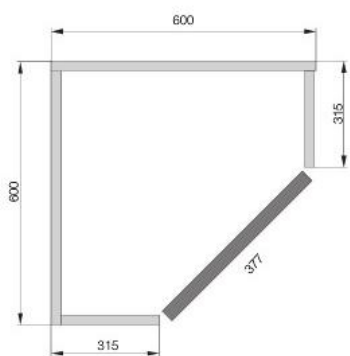

угловой шкаф