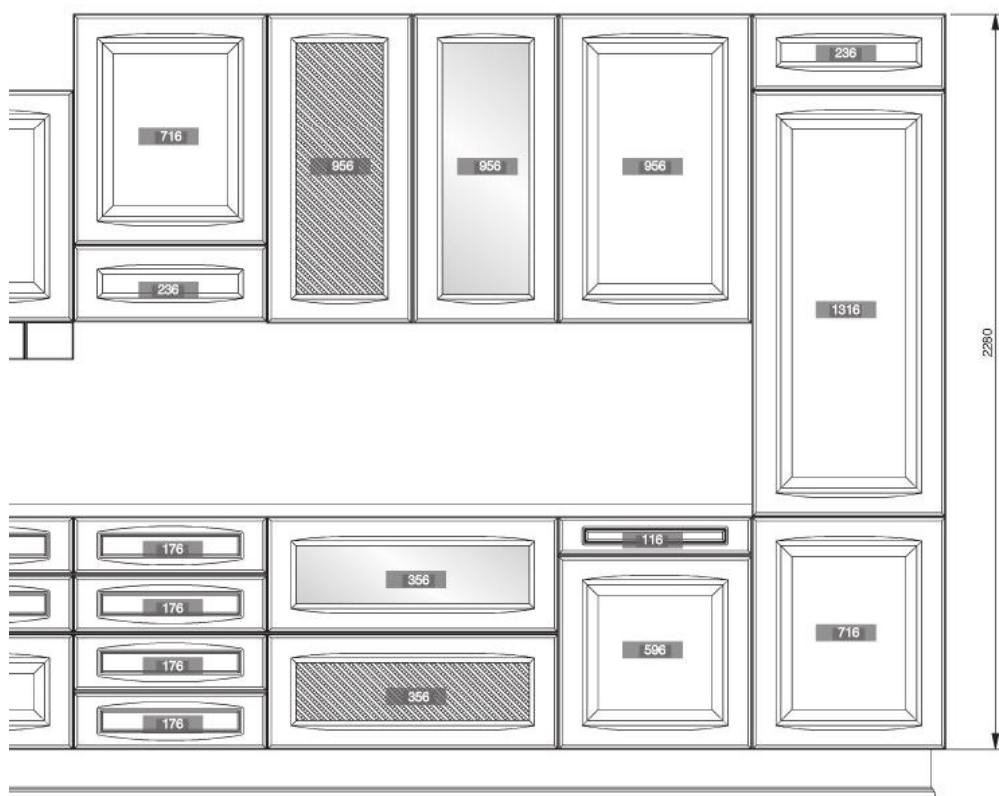

ИСКЯ зеленая

	896	596	446	396	377	296	240	146
1316		•	•					
956		•	•	•	•	•		•
716		•	•	•	•	•	•	•
596		•	•					
476		•	•					
356	•	•	•	•		•		
236		•						

	896	596	446	396	296
956			•	•	•
716			•	•	•
356	•	•	•		

	896	596	446	396	146
176	•	•	•	•	
116	•	•	•		•

	716	335x335
716		•

	956	716	335x335
956			•
716			•