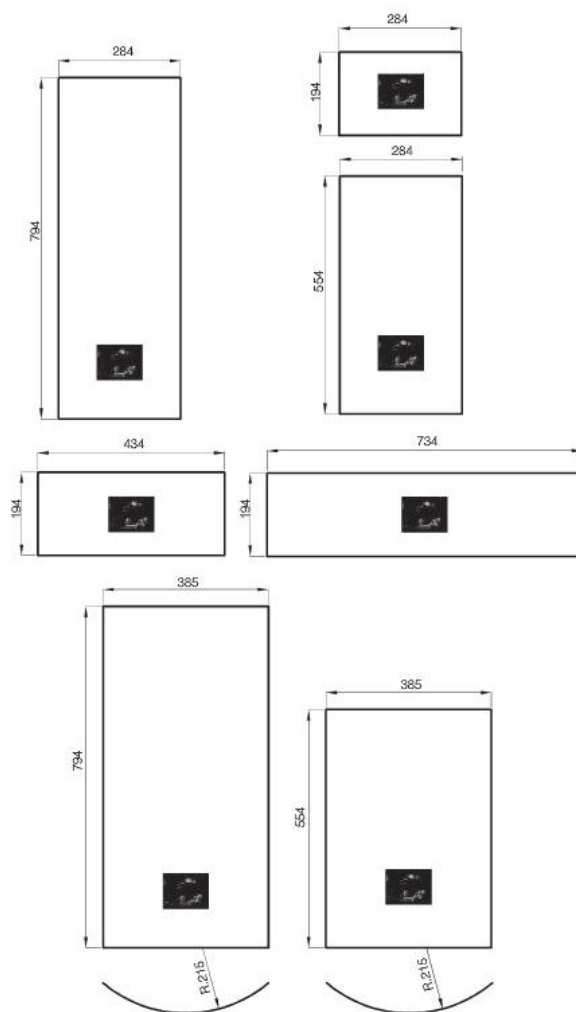

ОСНОВНЫЕ ЭЛЕМЕНТЫ

ПРИМЕЧАНИЕ:

- стекло прозрачное на обычной подложке + деколь

для фасадов под
стекло

	896	596	446
956			●
716			●
356	●	●	●

для закругленных фасадов
под стекло

	335x335
956	●
716	●