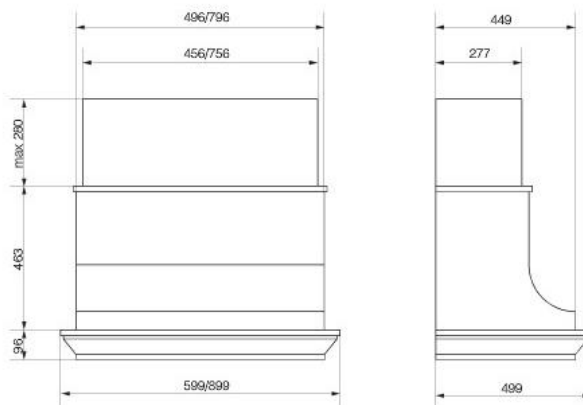

ОСНОВНЫЕ ЭЛЕМЕНТЫ

ширина (мм)	600 / 900
мотор	тангенциальный
производительность (м³/ч)	500
уровень шума (дБА)	min 48,1 – max 61,4
мощность (W)	max 190
освещение	2 лампы по 28W
скорости вентилятора	3
габариты отвода (мм)	150 –120

ПРИМЕЧАНИЕ:

- короб — нержавеющая сталь
- нижний/верхний обвяз — массив ясеня, цвет «Манчестер серый жемчуг»

ширина (мм)	600 / 900
мотор	тангенциальный
производительность (м³/ч)	500
уровень шума (дБА)	min 48,1 – max 61,4
мощность (W)	max 190
освещение	2 лампы по 28W
скорости вентилятора	3
габариты отвода (мм)	150 –120

ПРИМЕЧАНИЕ:

- короб — нержавеющая сталь
- нижний/верхний обвяз — массив ясеня, цвет «Манчестер фисташка»