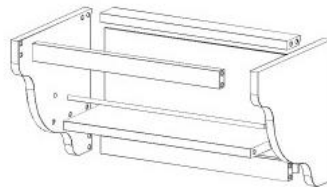

пенал подвесной