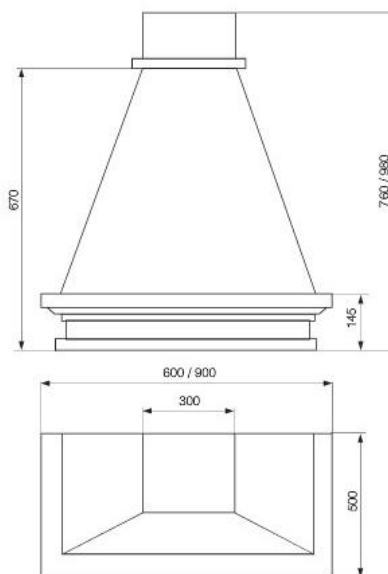

кухонная вытяжка NIKA

ширина (мм)	600 / 900
мотор	тангенциальный
производительность (м³/ч)	450
уровень шума (dBA)	min 53 – max 66
мощность (W)	225
освещение	2 лампы по 40W
скорости вентилятора	3
габариты отвода (мм)	120

ПРИМЕЧАНИЕ:

- короб — сталь, покрашенная в белый цвет (шагрень)
- нижний / верхний обвяз — массив липы, цвет «НИКА»