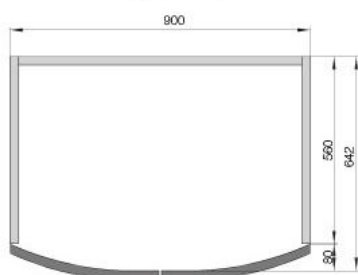

общая техническая информация