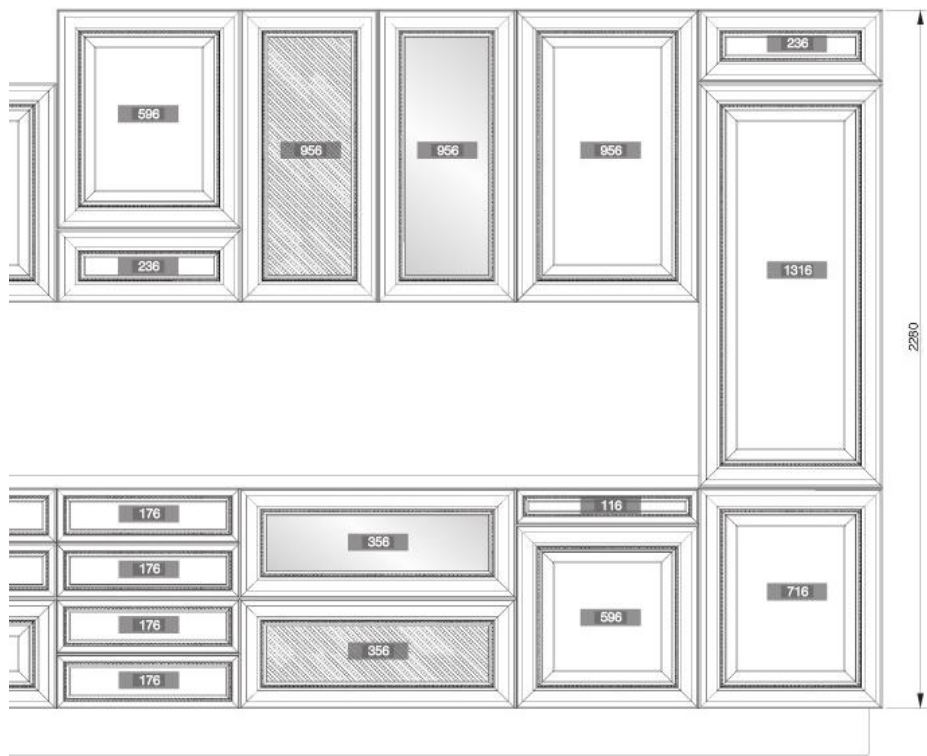

общая техническая информация (кухни)

угловой шкаф

закругленные нижняя тумба и навесной шкаф

комплект закругленных фасадов

ФИРЕНЦЕ

	896	596	446	396	377	296	240	146
1316		•	•					
956		•	•	•	•	•		•
716		•	•	•	•	•	•	•
596		•	•					
476		•	•					
356	•	•	•	•		•		
236		•						