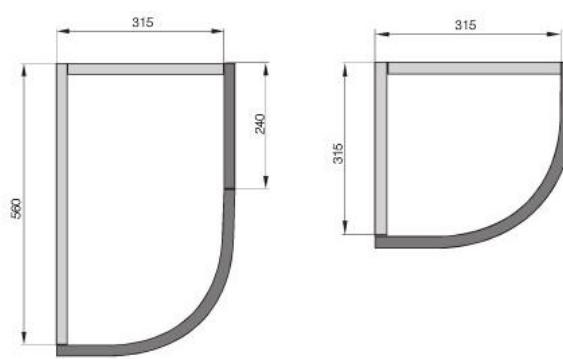

закругленные нижняя тумба и навесной шкаф