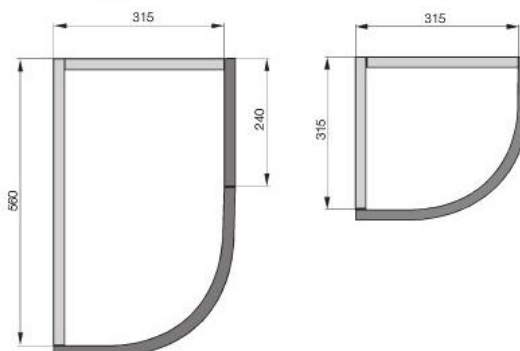

Арт.: 9.1347.0064.25

Арт.: 9.1331.0096.25-104

* Более подробную информацию по мебельным ручкам смотрите в каталоге МАКМАРТ

общая техническая информация

угловой шкаф

закругленные нижняя тумба и навесной шкаф