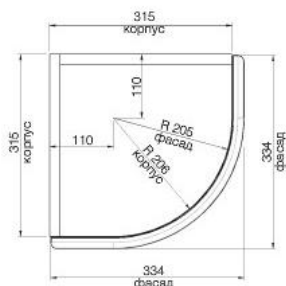

	896	596	446	396	296
1276			●		
956			●	●	●
716			●	●	●
356	●	●	●		

ОСНОВНЫЕ ЭЛЕМЕНТЫ

фасад закругленный

315x315*

716

*размер каркаса

фасад закругленный под стекло

ПРИМЕЧАНИЕ: