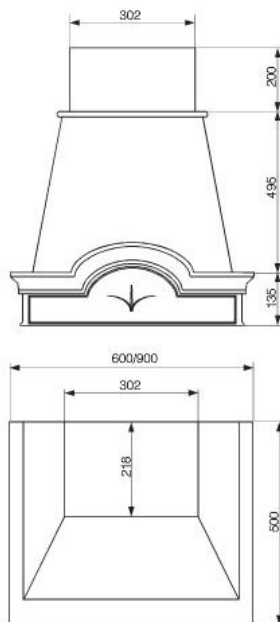

ПРИМЕЧАНИЕ:

- короб — сталь, покрашенная в белый цвет (шагрень)
- нижний / верхний обвяз — массив липы, цвет «Виктория»

кухонная вытяжка угловая VIKTORIA

ширина (мм)	угловая 1025x1025
мотор	тангенциальный
производительность (м³/ч)	850
уровень шума (дБА)	min 55 – max 67
мощность (W)	225
освещение	2 лампы по 40W
скорости вентилятора	3
габариты отвода (мм)	150