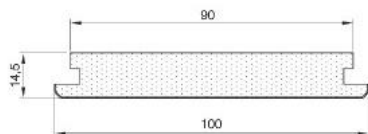

панель декоративная