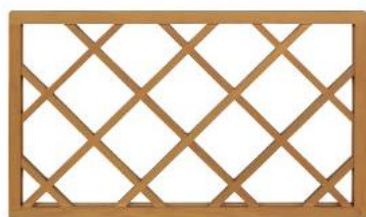

решётка для бутылок