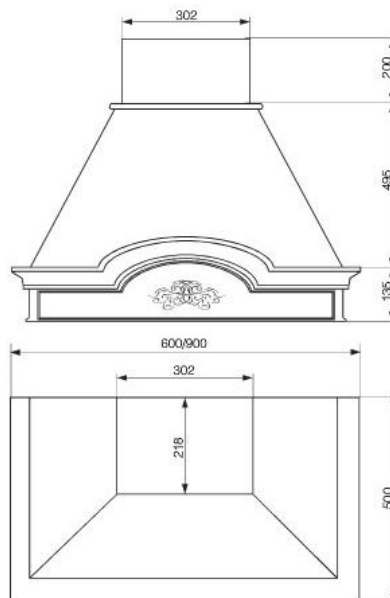

ПРИМЕЧАНИЕ:

- короб — сталь, покрашенная в белый цвет (шагрень)
- нижний / верхний обвяз — массив ясеня, цвет «Позитано»

кухонная вытяжка угловая POSITANO