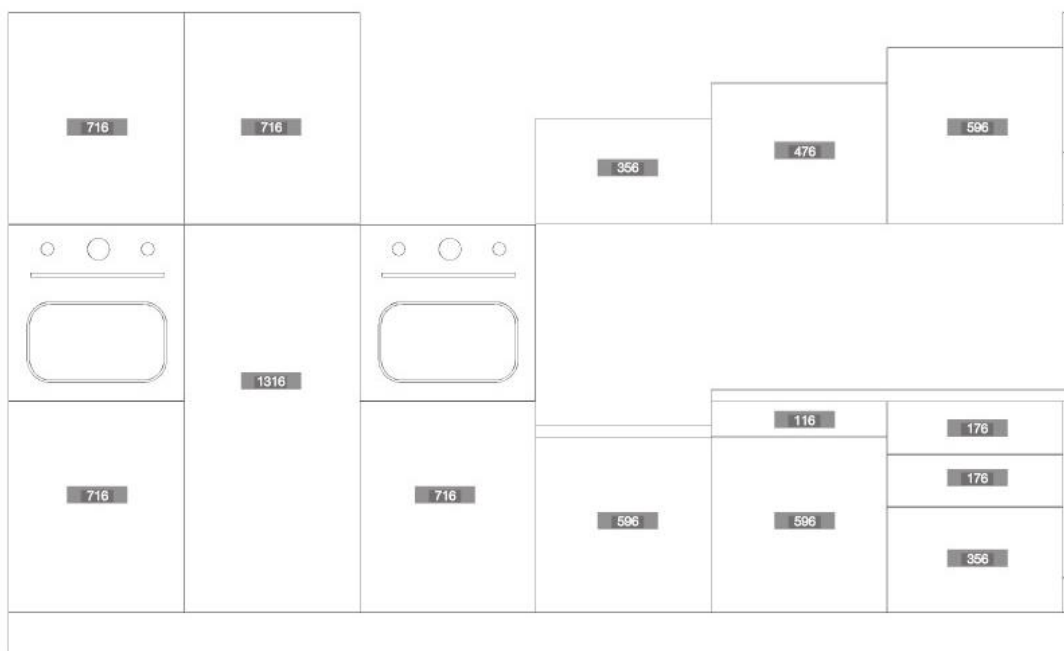

общая техническая информация