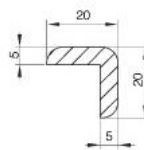

угол внешний/ торцевой

	2450x20
20	●

607