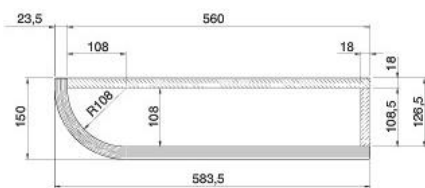

664

	150x583,5
2280	●
716	●

КАТАЛОГ МЕБЕЛЬНЫХ ФАСАДОВ 2016

ЭЛЬБА

комплект закругленных фасадов

	896
2x356	●

карниз верхний/ нижний прямой

	3000x50
40	●