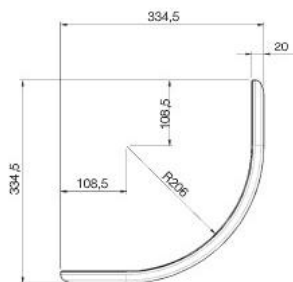

накладка декоративная, L=2000

ОСНОВНЫЕ ЭЛЕМЕНТЫ

фасад закругленный

315x315*

716	●
-----	---

* размер каркаса

фасад закругленный
под стекло

ПРИМЕЧАНИЕ: