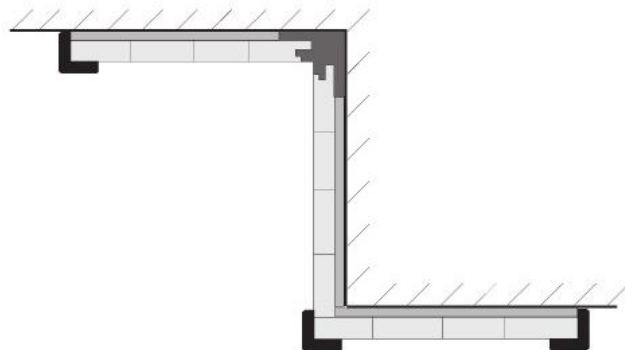

КАТАЛОГ МЕБЕЛЬНЫХ ФАСАДОВ 2016

схема крепления Буазери — системы
декоративных стеновых шпонированных панелей

ОСНОВНЫЕ ЭЛЕМЕНТЫ

стол прямоугольный «Ника»

1200x800 мм, массив бука, столешница - шпон черешни,
центральное раздвижение 580 мм, цвет «Ника»