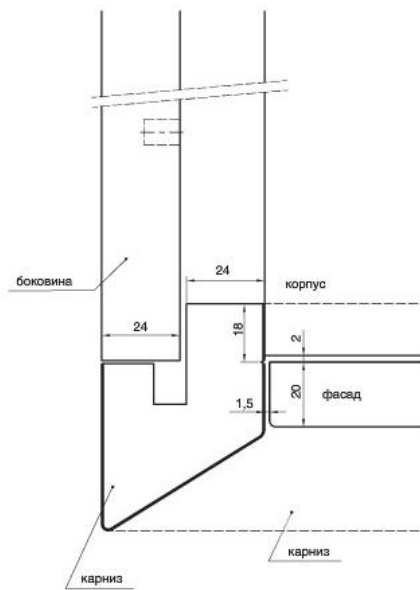

ГЕСТИЯ

Размеры каркаса, мм	Размеры боковины, мм
720x315	820x315
960x315	1060x315
720x560	820x560
2430x560	2530x560

крепление для боковины левое/правое 315x50x50

ОСНОВНЫЕ ЭЛЕМЕНТЫ

ВАРИАНТ "С" ПРИМЕНЕНИЯ КАРНИЗА