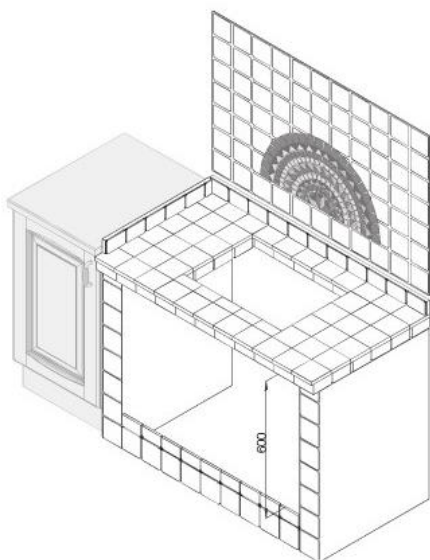

ПОЗИТАНО

ПРИМЕЧАНИЯ:

- комплект 2 шт.
- применяется в комплекте с торцевыми боковинами

полка

Схема установки с применением боковин внутренних h=750

Схема установки с применением боковин внутренних h=870

ОСНОВНЫЕ ЭЛЕМЕНТЫ