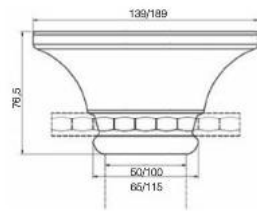

COPPEHTO

капитель

	189x18*	139x18**
76,5	●	●

* под колонку 100 мм
** под колонку 50 мм