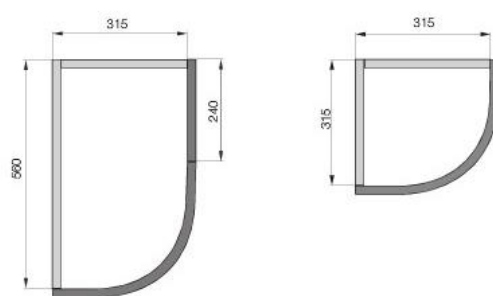

закругленные нижняя тумба и навесной шкаф