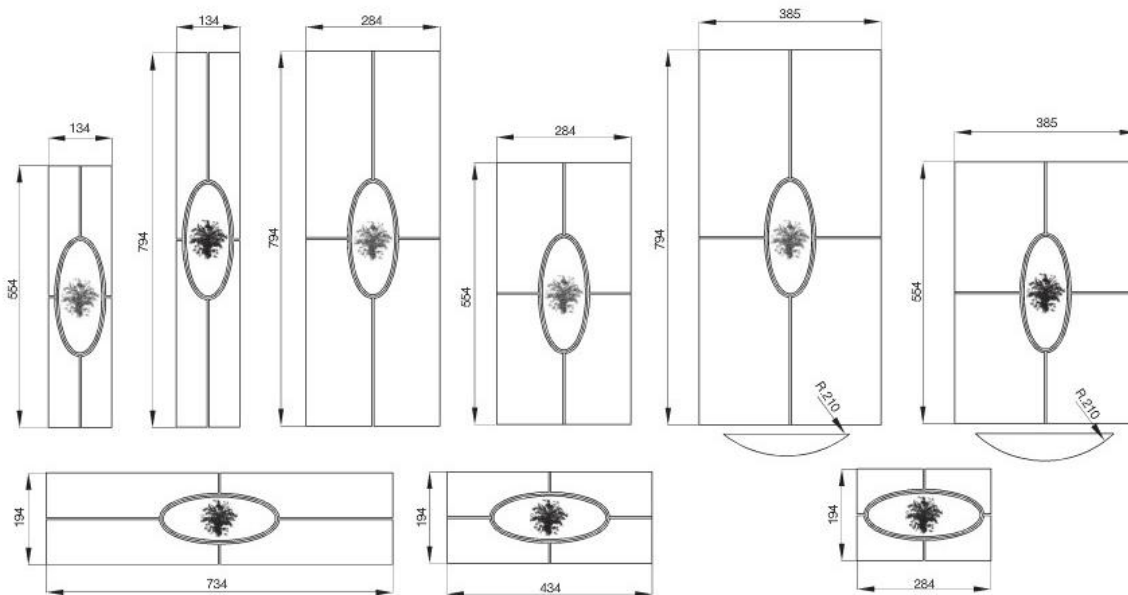

ВИТРАЖИ

ПРИМЕЧАНИЕ:

- художественная матировка + деколь

для фасадов под
стекло

	896	596	446	296
956			●	●
716			●	●
356	●	●	●	

для закругленных фасадов
под стекло

	315x315*
956	●
716	●

*размер каркаса