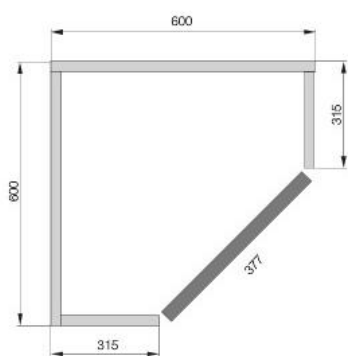

угловой шкаф