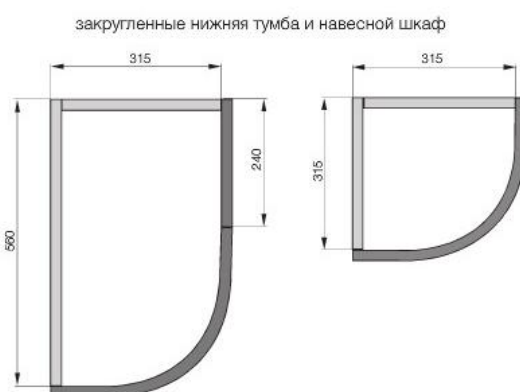

общая техническая информация (кухни)