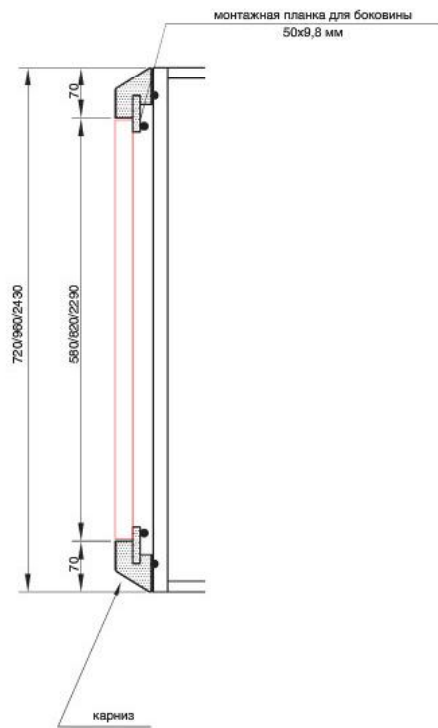

ДЕМЕТРА

Размеры каркаса, мм	Размеры боковины, мм
720x315	580x267
960x315	820x267
720x560	580x512
2430x560	2290x512

общая техническая информация

ДЕМЕТРА

	1196	896	596	446	396	296	281	257	240	146
1316			●	●						
956			●	●	●	●	●	●		●
716			●	●	●	●	●	●	●	●
596			●	●						
476			●	●						
356	●	●	●	●						
236			●							