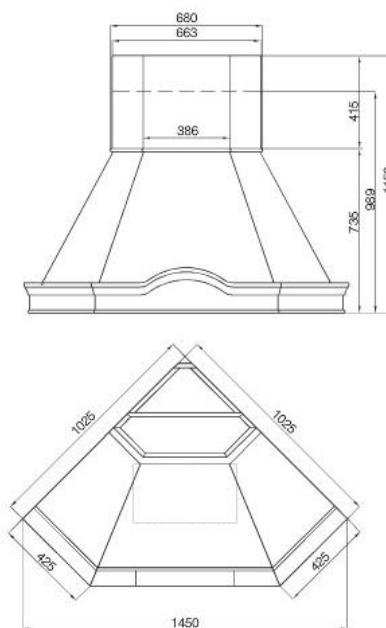

ширина (мм)	угловая 1025x1025
мотор	тангенциальный
производительность (м³/ч)	850
уровень шума (дБА)	min 55 – max 67
мощность (W)	225
освещение	2 лампы по 40W
скорости вентилятора	3
габариты отвода (мм)	150

ПРИМЕЧАНИЕ:

- короб — сталь, покрашенная в белый цвет (шагрень)
- нижний / верхний обвяз — массив липы, цвет «Виктория»