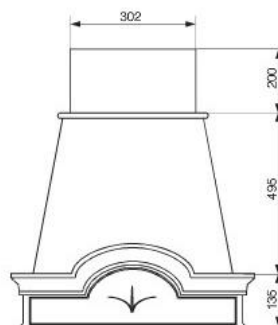

ширина (мм)	600 / 900
мотор	тангенциальный
производительность (м³/ч)	450
уровень шума (дБА)	min 53 – max 66
мощность (W)	225
освещение	2 лампы по 40W
скорости вентилятора	3
габариты отвода (мм)	120

ПРИМЕЧАНИЕ:

- короб — сталь, покрашенная в белый цвет (шагрень)
- нижний / верхний обвяз — массив липы, цвет «Виктория»

кухонная вытяжка угловая VIKTORIA