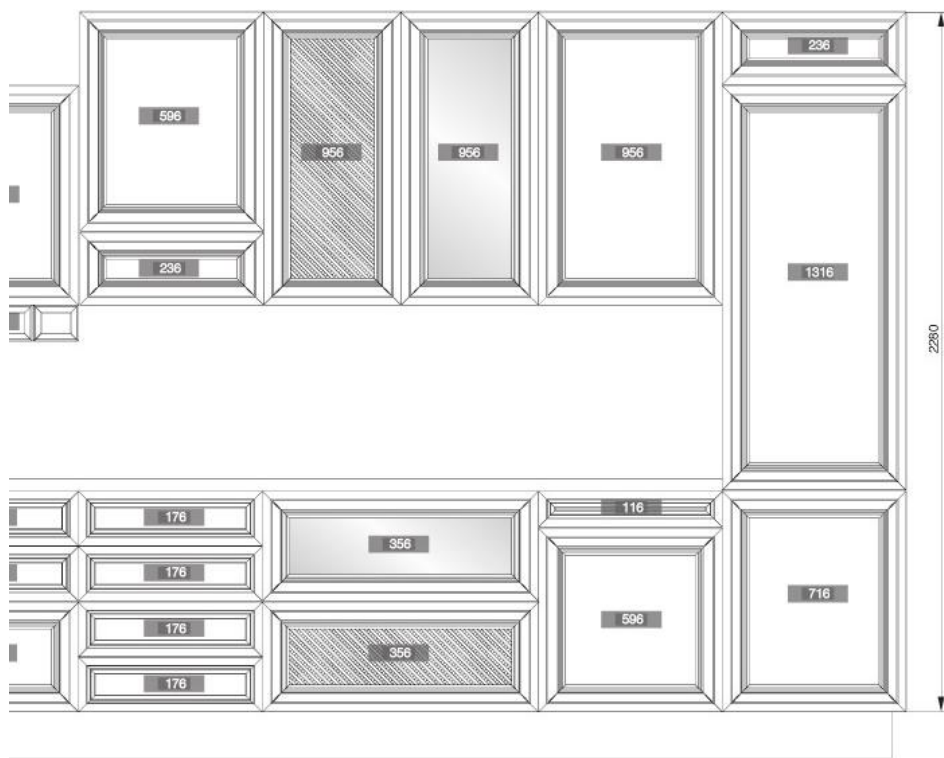

ВЕНЕЦИЯ

	896	596	446	396	377	296	240	146
1316		•	•					
956		•	•	•	•	•		•
716		•	•	•	•	•	•	•
596		•	•					
476		•	•					
356	•	•	•	•		•		
236		•						

	896	596	446	396	296
956			•	•	•
716			•	•	•
356	•	•	•		

	896	596	446	396	146
176	•	•	•	•	
116	•	•	•	•	

	315x315*
716	•

*размер каркаса

	315x315*
956	•
716	•