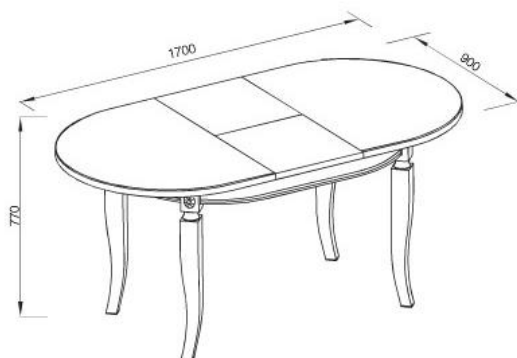

стол овальный «Афина аргенто»

1300x900 мм, массив бука, столешница — шпон ясеня, центральное раздвижение 400 мм, цвет белый с серебряной патиной