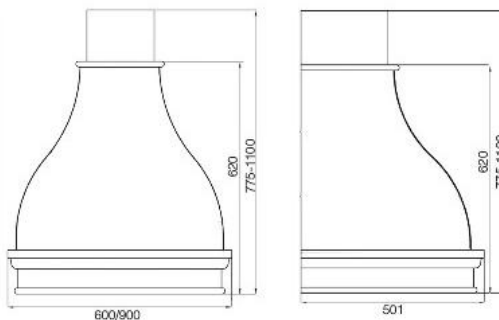

Декоративный узор

кухонная вытяжка TREVISO

ширина (мм)	600 / 900
мотор	тангенциальный
производительность (м³/ч)	400 / 450
уровень шума (дБА)	min 53 – max 66
мощность (W)	225
освещение	2 лампы по 40W
скорости вентилятора	3
габариты отвода (мм)	120