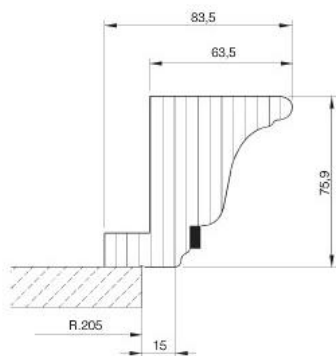

рекомендуем*

Арт.: 52606

Арт.: 09306

* Более подробную информацию по мебельным ручкам смотрите в каталоге MAK MART

ОСНОВНЫЕ ЭЛЕМЕНТЫ

карниз верхний прямой

карниз верхний закругленный

карниз верхний закругленный внутренний