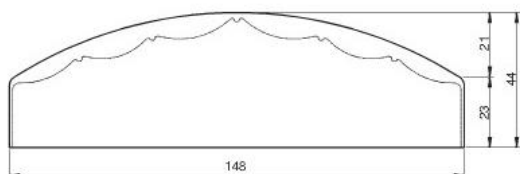

148x44
2036	●
716	●

колонка выдвижная (камень)

схема колонки выдвижной