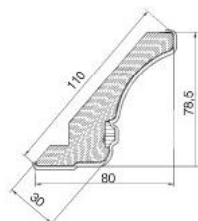

ОСНОВНЫЕ ЭЛЕМЕНТЫ

карниз верхний прямой