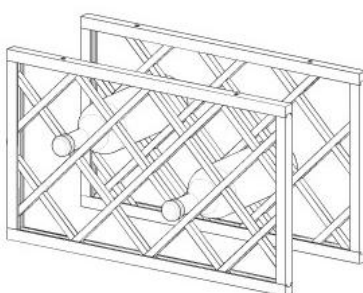

- в комплект входят 2 решетки для декоративной сушки
- рекомендуется применять в комплекте с рамкой декоративной 716x896 и 716x596

	867	567
335	●	●

решётка для бутылок

ПРИМЕЧАНИЕ:

- в комплект входят 2 шт.
- рекомендуется применять в комплекте с рамкой декоративной 716x596