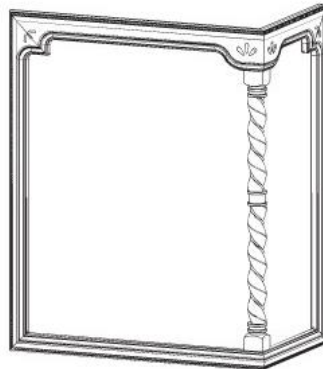

ВИКТОРИЯ

коромысло

	900	600	450
100	●	●	●

ПРИМЕЧАНИЕ:

- рамка угловая с колонкой правая*
- рамка угловая с колонкой левая**

* на фото
** на чертеже

рамка угловая с колонкой

	578x328
716	●