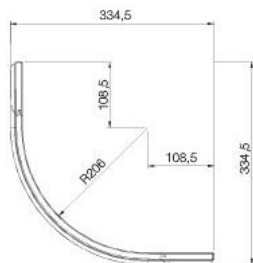

335x335
716	●