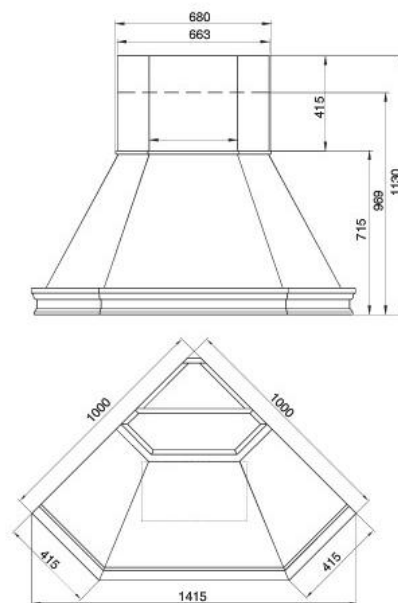

ширина (мм)	угловая 1000x1000
мотор	тангенциальный
производительность (м³/ч)	850
уровень шума (dBA)	min 55 – max 67
мощность (W)	225
освещение	2 лампы по 40W
скорости вентилятора	3
габариты отвода (мм)	150

ПРИМЕЧАНИЕ:

- короб — сталь, покрашенная в белый цвет (шагрень)
- нижний / верхний обвяз — массив ясеня, цвет «АФИНА oro»