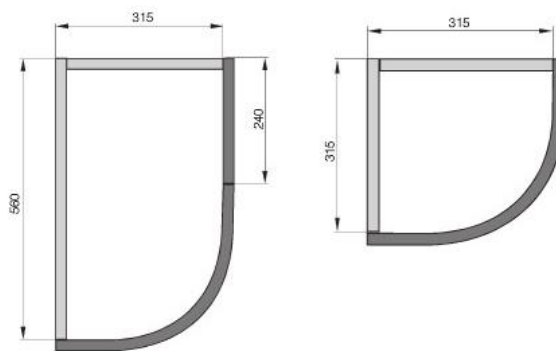

закругленные нижняя тумба и навесной шкаф