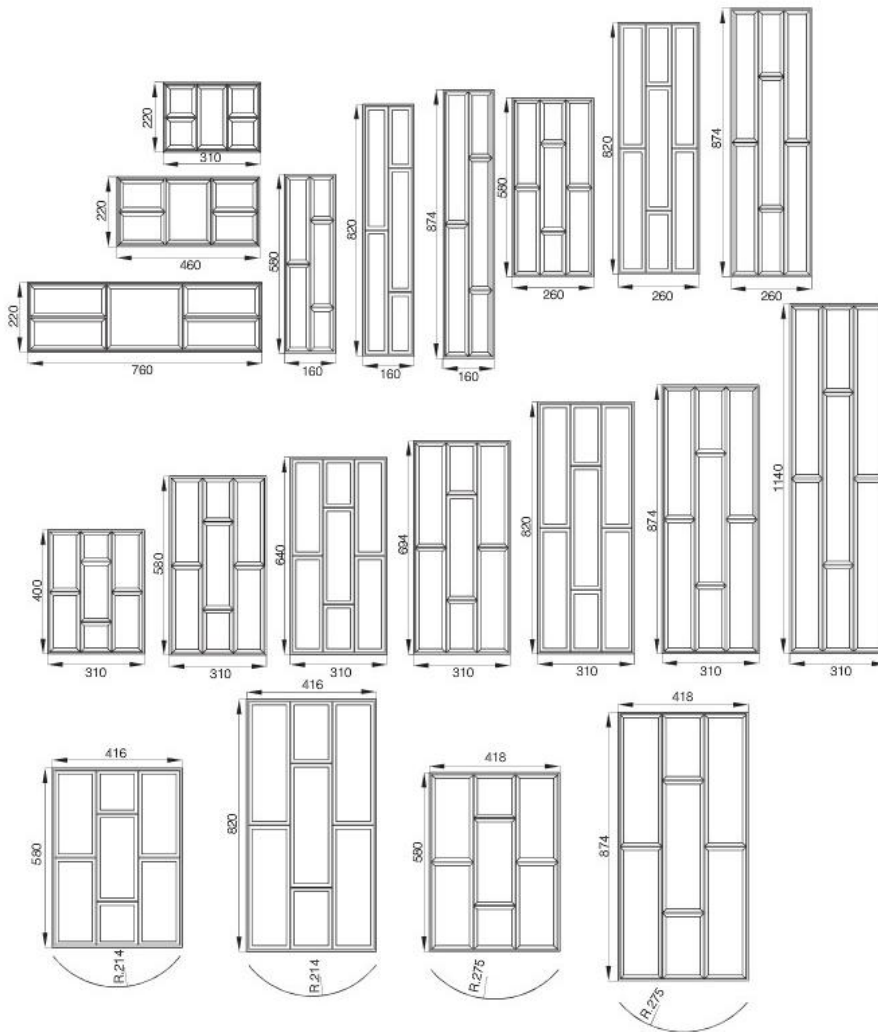

ВИТРАЖИ

ПРИМЕЧАНИЕ:

- стекло тонированное + фацет
- тип профиля: бронза

для фасадов под стекло

	896	596	446	396	296
1276			●		
1010			●	●	●
956			●	●	●
716			●	●	●
356	●	●	●		

для фасадов с колонками под стекло

	446
1010	●
956	●
716	●

для закругленных фасадов под стекло

	350x350	334,5x334,5
1010	●	
956		●
716	●	●