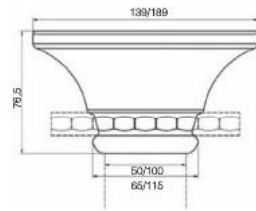

ВЕНЕЦИЯ

капитель

	189x18*	139x18**
76,5	●	●

* под колонку 100 мм
** под колонку 50 мм