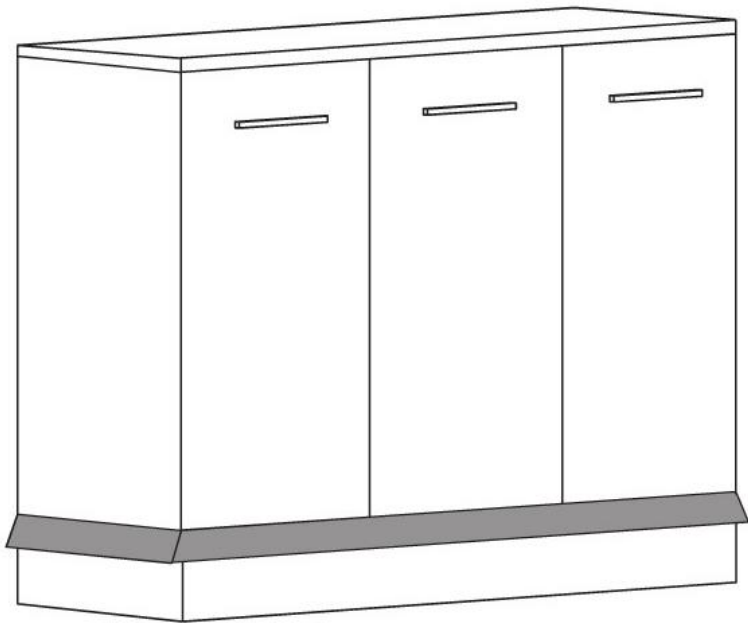

ОСНОВНЫЕ ЭЛЕМЕНТЫ

планка угловая

	40x40
720	●

карниз верхний/ нижний
прямой

	3000x69,5
49	●

витраж «ГЕСТИЯ»

ПРИМЕЧАНИЕ:

- стекло мателюкс + шалкотрафаретная печать на матовой стороне

для фасадов под
стекло

	1196	896	596	446
956			●	●
716			●	●
356	●	●	●	●

ВАРИАНТ "А" ПРИМЕНЕНИЯ КАРНИЗА

ПРИМЕНЯЕМЫЕ АКСЕССУАРЫ:

- карниз верхний/нижний прямой 3000x69,5x49