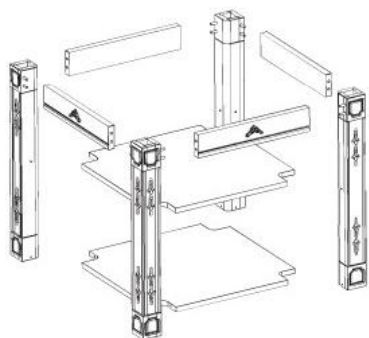

тумба открытая терминальная (SX/DX) (комплект)

ПРИМЕЧАНИЕ:

комплект состоит из:

- колонна 720x75x75 — 4 шт.
- центральная полка 578x596x18 — 1 шт.
- нижняя полка (дно) 578x596x18 — 1 шт.
- планка верхняя (с декором, без декора) 432x88,5x24 — 2 шт.; 450x88,5x24 — 2 шт.