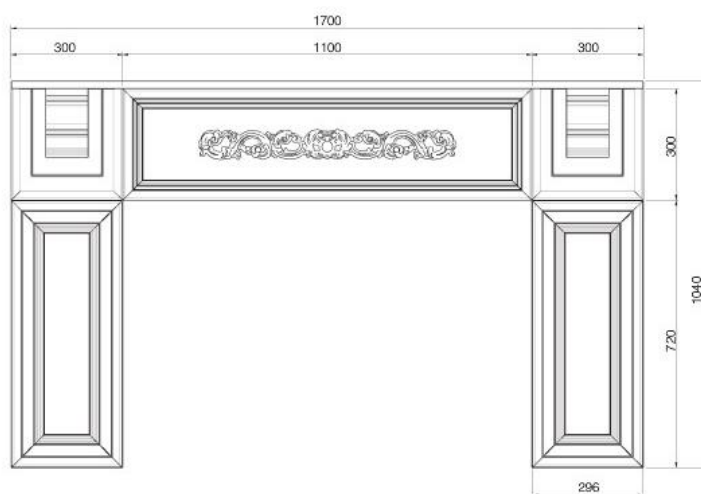

вытяжка портал

стол прямоугольный «РИАЛЬТО»

1200x800 мм, массив бука, столешница — МДФ покрытая
меламиновой бумагой, краска, с двумя боковыми
удлинителями 2x400, цвет «РИАЛЬТО»

стул «РИАЛЬТО»

массив бука, цвет «РИАЛЬТО»