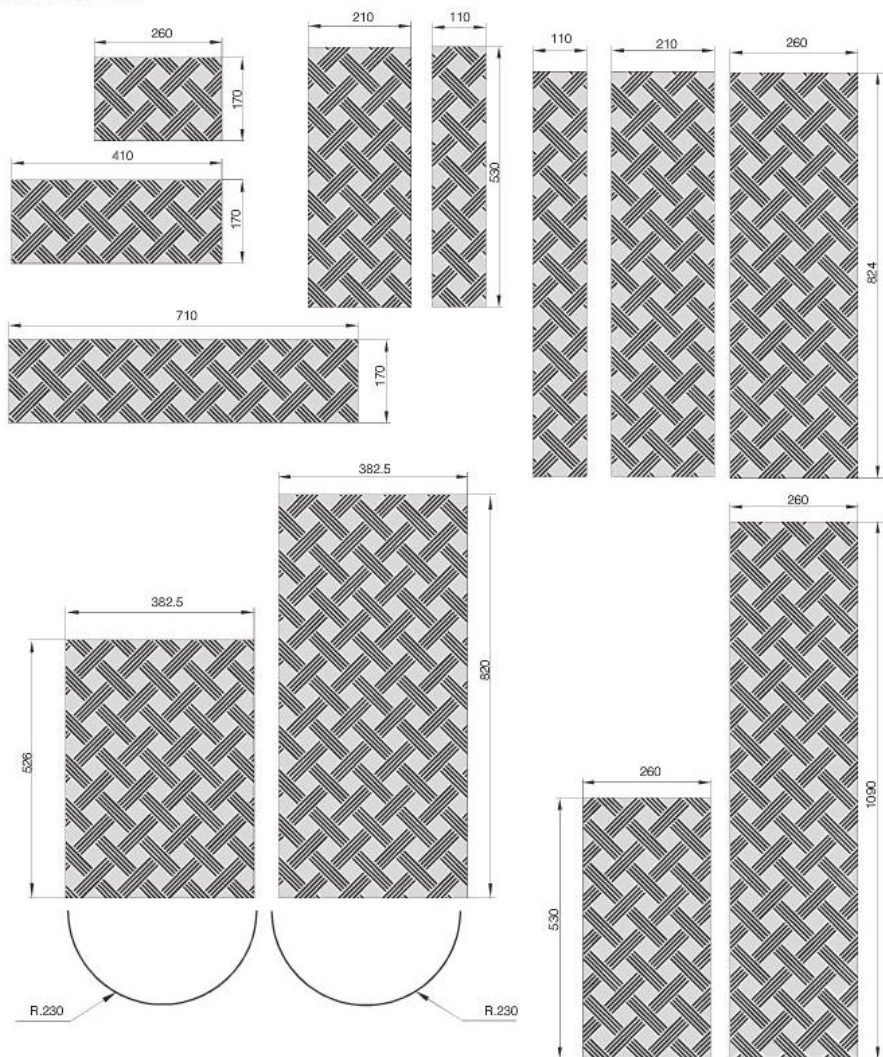

ПРИМЕЧАНИЕ:
• стекло прозрачное + художественная матировка, «сглаживание» кромки

для фасадов под
стекло

	896	596	446	396	296
1276			●		
1010			●	●	●
716			●	●	●
356	●	●	●		

для закругленных фасадов
под стекло

	350x350
1010	●
716	●

витраж АМАЗОНКА