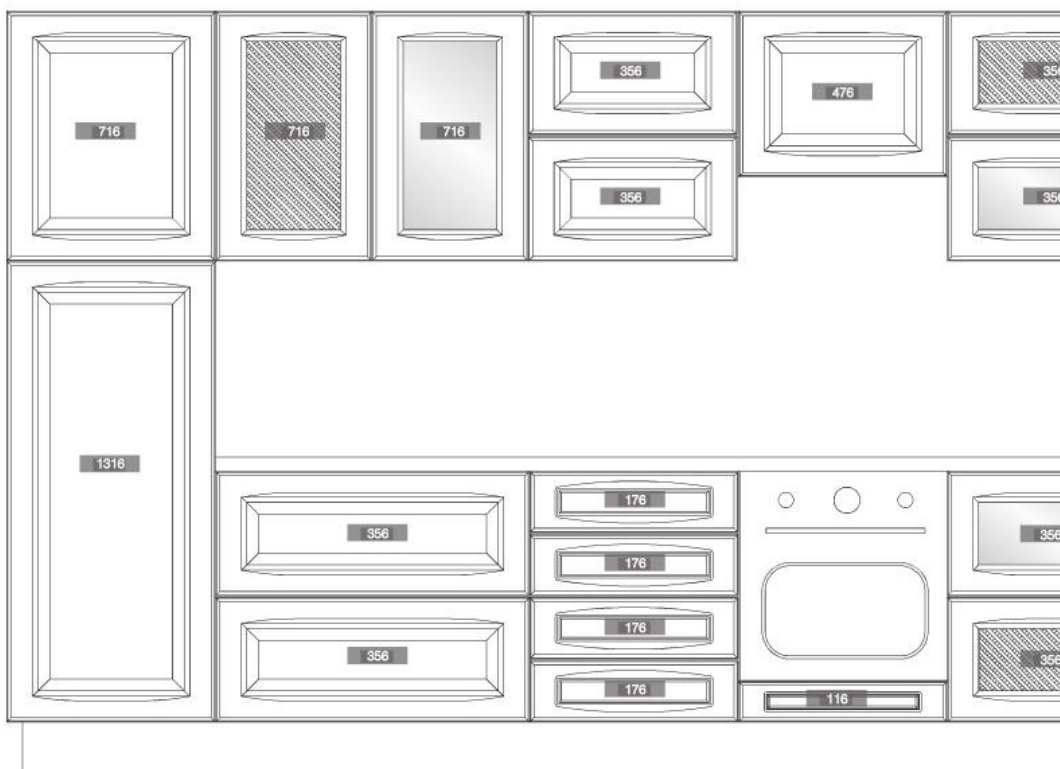

общая техническая информация