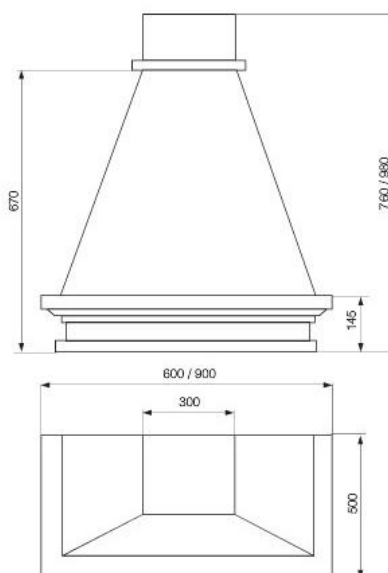

ОСНОВНЫЕ ЭЛЕМЕНТЫ

ширина (мм)	600 / 900
мотор	тангенциальный
производительность (м³/ч)	450
уровень шума (dBA)	min 53 – max 66
мощность (W)	225
освещение	2 лампы по 40W
скорости вентилятора	3
габариты отвода (мм)	120

ПРИМЕЧАНИЕ:

- короб — сталь, покрашенная в белый цвет (шагрень)
- нижний / верхний обвяз — массив липы, цвет «НИКА D'ORO bordo»

ширина (мм)	600 / 900
мотор	тангенциальный
производительность (м³/ч)	450
уровень шума (dBA)	min 53 – max 66
мощность (W)	225
освещение	2 лампы по 40W
скорости вентилятора	3
габариты отвода (мм)	120

ПРИМЕЧАНИЕ:

- короб — сталь, покрашенная в белый цвет (шагрень)
- нижний / верхний обвяз — массив липы, цвет «НИКА»