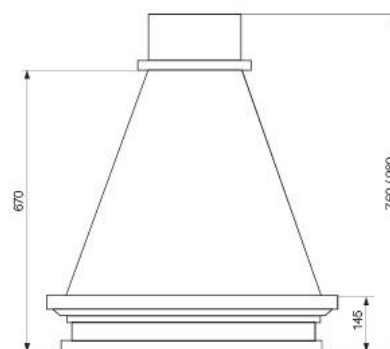

ВЫТЯЖКИ

ширина (мм)	угловая 1026x1026
мотор	тангенциальный
производительность (м³/ч)	850
уровень шума (дБА)	min 55 – max 67
мощность (W)	225
освещение	2 лампы по 40W
скорости вентилятора	3
габариты отвода (мм)	150

ПРИМЕЧАНИЕ:

- короб — сталь, покрашенная в белый цвет (шагрень)
- нижний / верхний обвяз — массив липы, цвет «НИКА»

ширина (мм)	600 / 900
мотор	тангенциальный
производительность (м³/ч)	450
уровень шума (дБА)	min 53 – max 66
мощность (W)	225
освещение	2 лампы по 40W
скорости вентилятора	3
габариты отвода (мм)	120

ПРИМЕЧАНИЕ:

- короб — сталь, покрашенная в белый цвет (шагрень)
- нижний / верхний обвяз — массив липы, цвет «НИКА ночь»