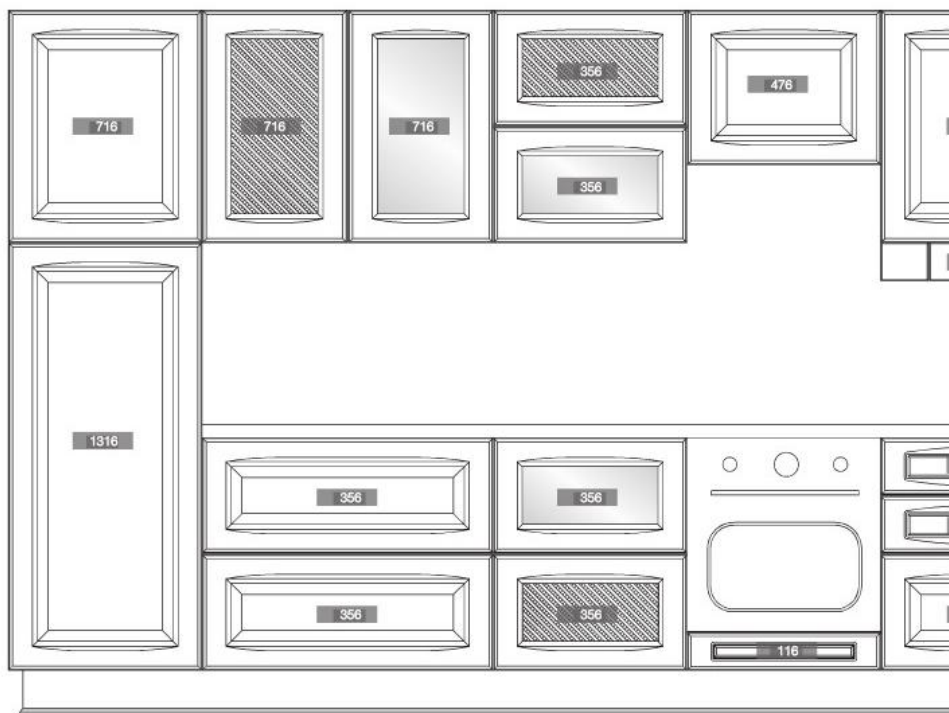

общая техническая информация