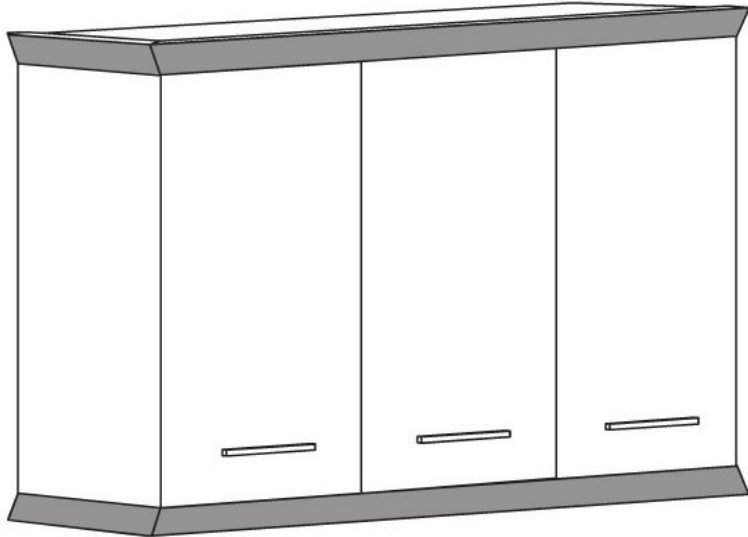

ОСНОВНЫЕ ЭЛЕМЕНТЫ

планка угловая

	40x40
720	●

карниз верхний/ нижний
прямой

	3000x69,5
49	●

витраж «ГЕСТИЯ»

ПРИМЕЧАНИЕ:

- стекло мателюкс + шалкотрафаретная печать на матовой стороне

для фасадов под
стекло

	1196	896	596	446
956			●	●
716			●	●
356	●	●	●	●

ВАРИАНТ "А" ПРИМЕНЕНИЯ КАРНИЗА

ПРИМЕНЯЕМЫЕ АКСЕССУАРЫ:

- карниз верхний/нижний прямой 3000x69,5x49