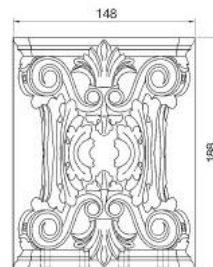

ОСНОВНЫЕ ЭЛЕМЕНТЫ

схема декора выдвижной колонки