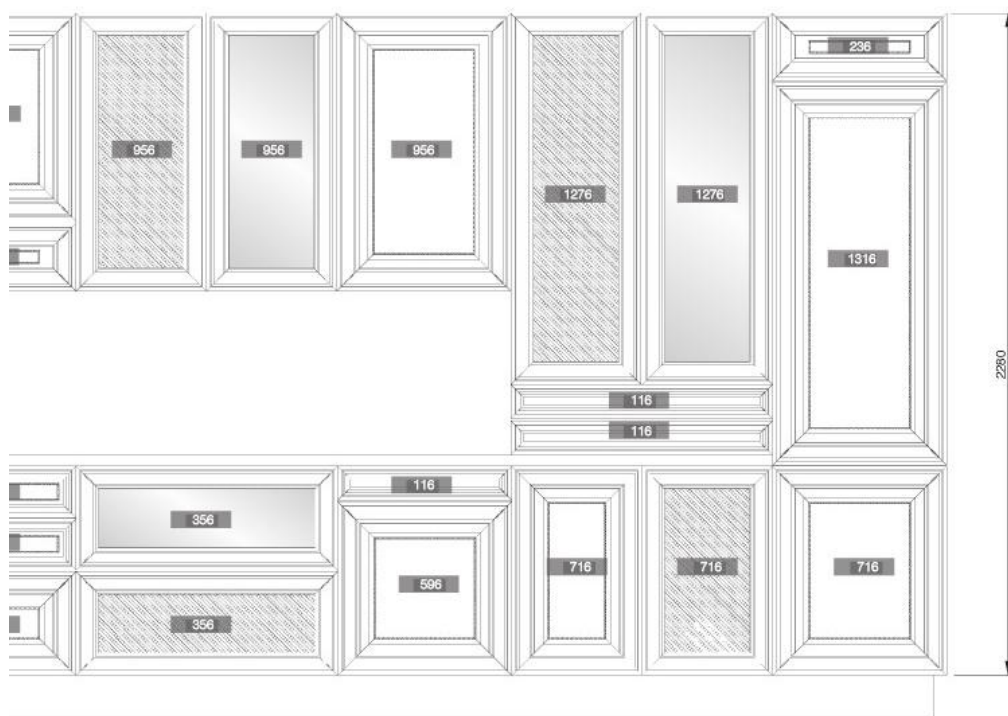

1300 мм, массив бука, столешница – шпон черешни,
центральное раздвижение – 400 мм, цвет «Триесте»

стул «ТРИЕСТЕ»

Массив бука, цвет «Триесте»

общая техническая информация

комплект закругленных фасадов

ТРИЕСТЕ