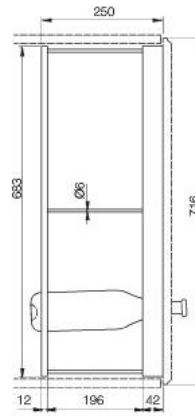

ВИКТОРИЯ

решетка для бутылок

ПРИМЕЧАНИЕ:

- рекомендуется применять в комплекте с рамкой декоративной 716x446
- в комплект входят 2 решетки и 6 соединительных планок Ø 6

балясина прямая

балясина закругленная