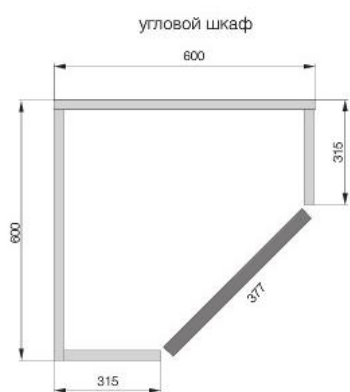

общая техническая информация (кухни)