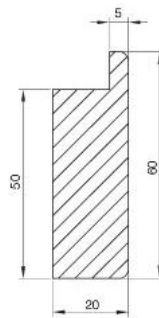

ПРИМЕЧАНИЕ:

- применяется с декоративной панелью

цоколь/ фриз

	2450x20
60	●