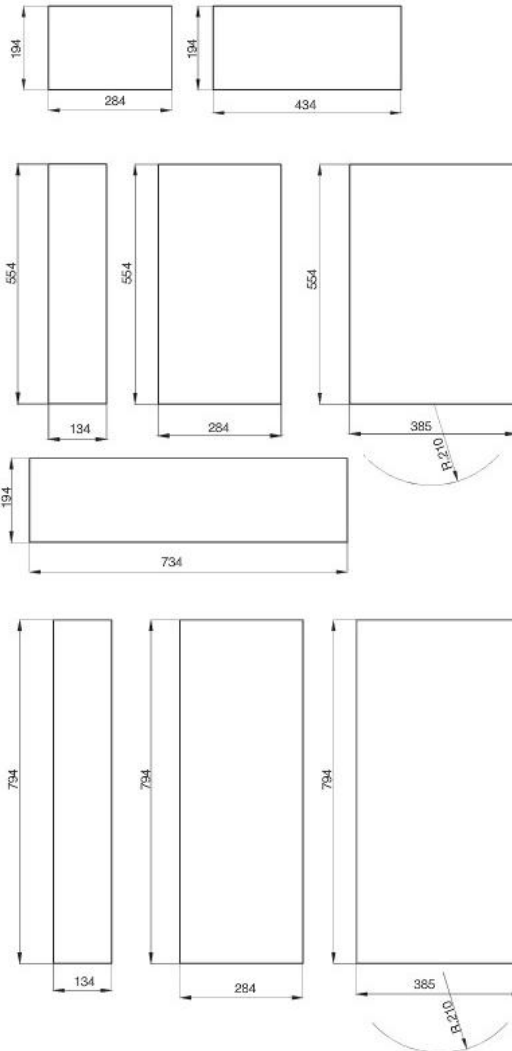

ПРИМЕЧАНИЕ:
• стекло матированное

для фасадов под
стекло

	896	596	446	296
956			●	●
716			●	●
356	●	●	●	

для закругленных фасадов
под стекло

	315x315*
956	●
716	●

*размер каркаса