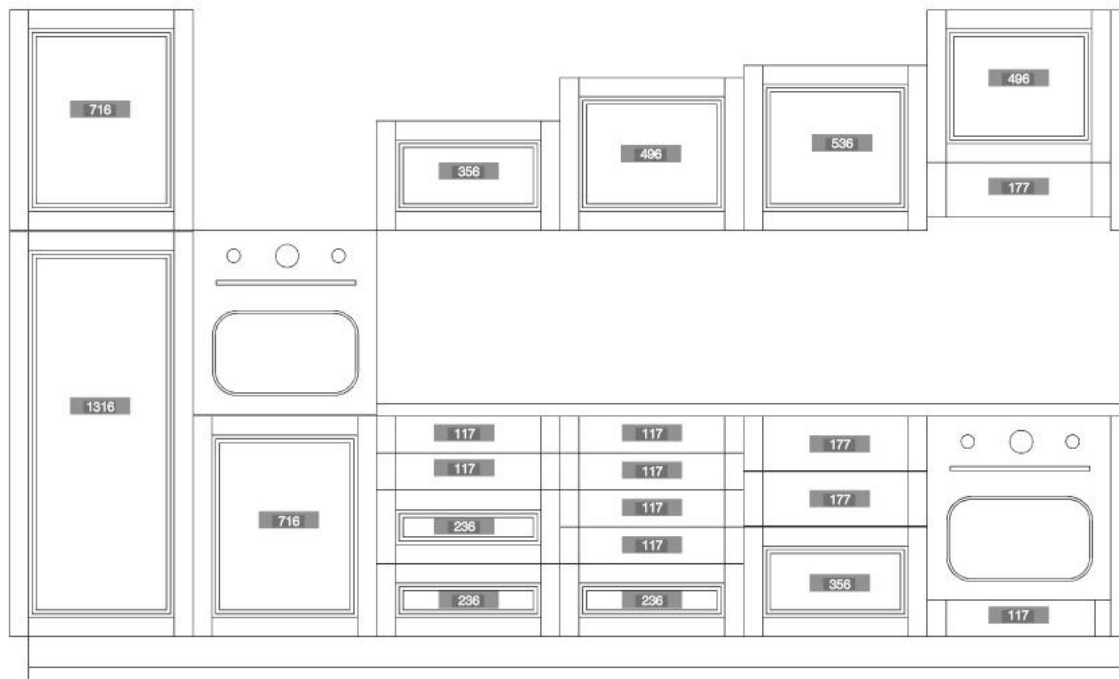

общая техническая информация