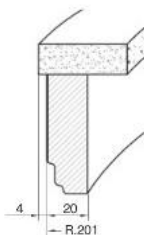

ОСНОВНЫЕ ЭЛЕМЕНТЫ

карниз верхний прямой