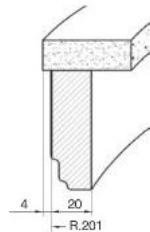

карниз нижний закругленный