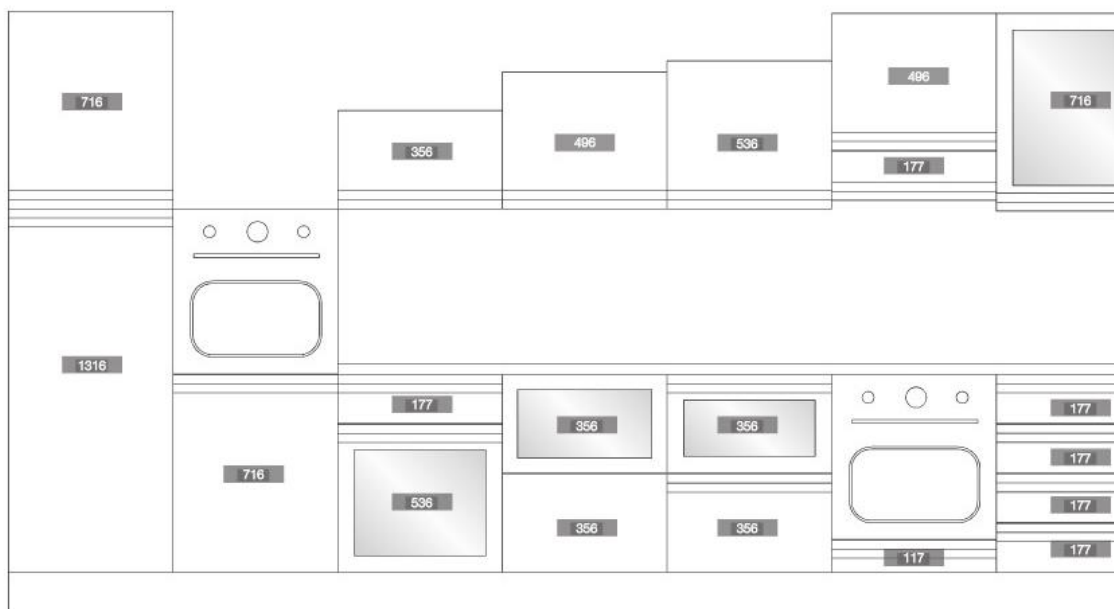

общая техническая информация