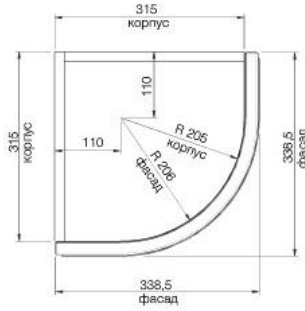

338,5x338,5
716	●