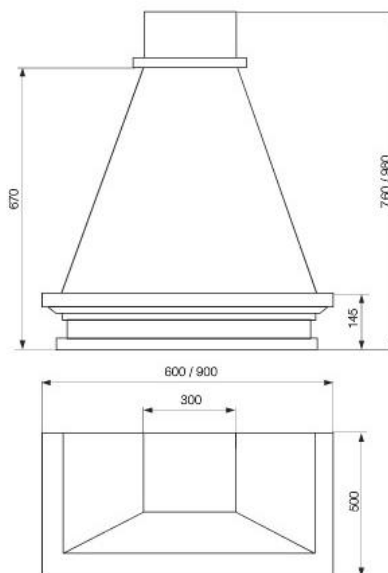

ПРИМЕЧАНИЕ:

- стекло тонированное матовое с факетом по периметру + декоративная вставка "Ромб" с кристаллами
- тип профиля: медь

для фасадов под стекло

	896	596	446	396	296
1276			●		
956			●	●	●
716			●	●	●
356	●	●	●		

для закругленных фасадов под стекло

	315x315*
956	●
716	●

* размер каркаса

витраж «ТРИЕСТЕ»