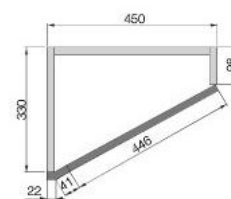

общая техническая информация

1) в базу 330

2) в базу 315