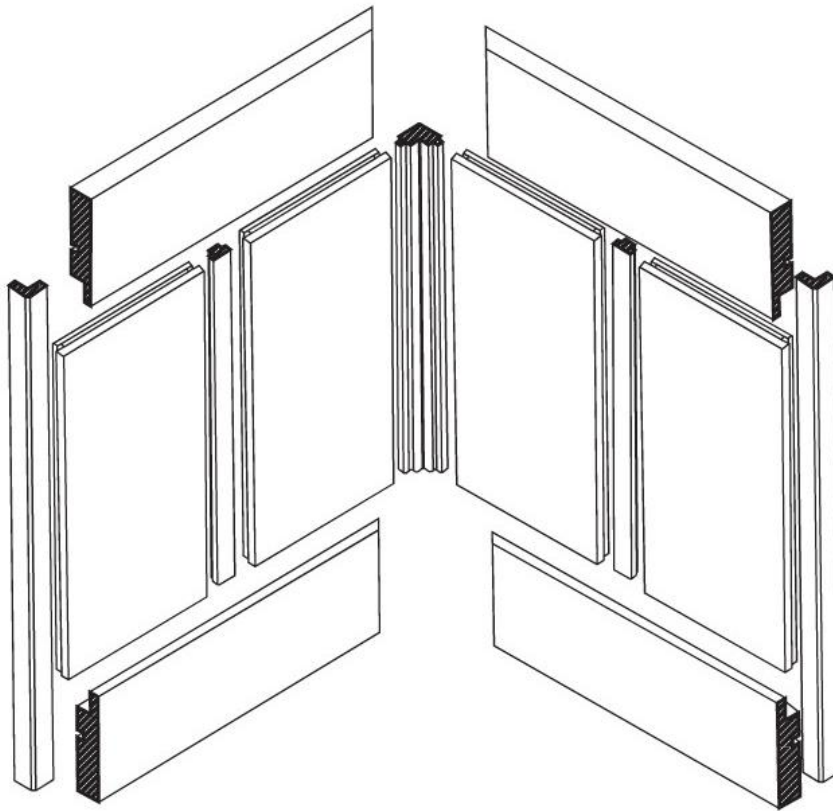

ПРИМЕЧАНИЕ:

- рекомендуется применять один комплект на один п.м.

комплект для крепления универсальный

схема крепления Буазери — системы декоративных стеновых шпонированных панелей