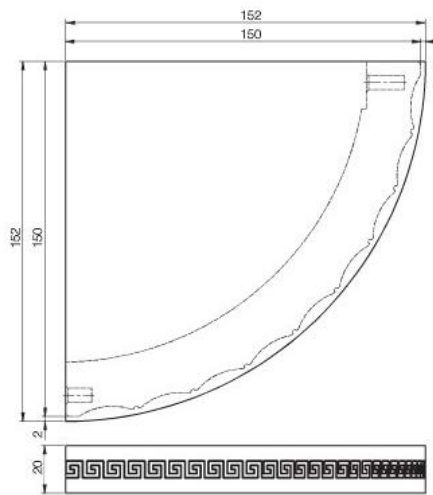

НИКА ночь

716

2036

	152x152
2036	●
716	●

колонка закругленная (камень)