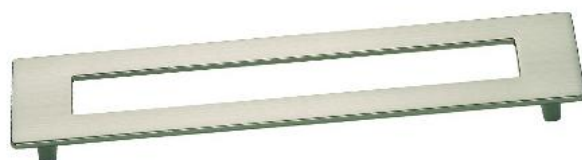

Арт.: 8.1070.0192.45