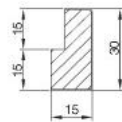

угол для декоративной панели