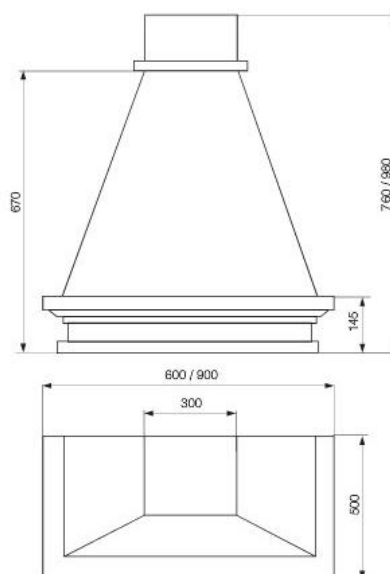

кухонная вытяжка RIALTO

ширина (мм)	600 / 900
мотор	тангенциальный
производительность (м³/ч)	450
уровень шума (дБА)	min 53 – max 66
мощность (W)	225
освещение	2 лампы по 40W
скорости вентилятора	3
габариты отвода (мм)	120

ПРИМЕЧАНИЕ:

- короб — сталь, покрашенная в белый цвет (шагрень)
- нижний / верхний обвяз — массив липы, цвет «Риальто»