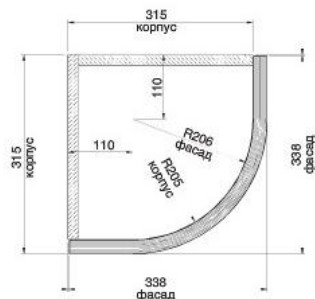

фасад рамочный закругленный

	315x315*
716	●

*размер каркаса

фасад ровный закругленный

	150x583,5
2280	●
716	●

650

КАТАЛОГ МЕБЕЛЬНЫХ ФАСАДОВ 2016

КОРТИНА