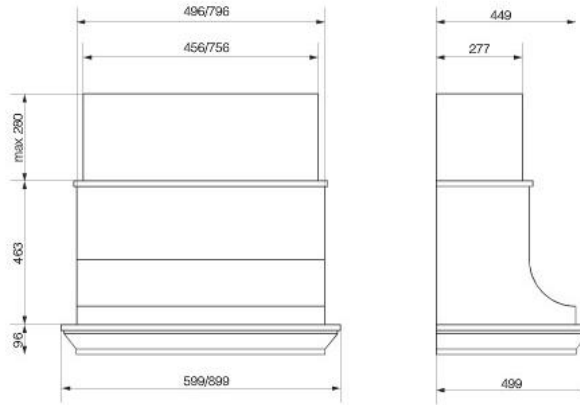

КАТАЛОГ МЕБЕЛЬНЫХ ФАСАДОВ 2016

**МАНЧЕСТЕР
ЛЁН**

ПРИМЕЧАНИЕ:

- *короб — нержавеющая сталь*
- *нижний/верхний обвяз — массив ясеня, цвет «Манчестер лён»*

кухонная вытяжка MANCHESTER

ширина (мм)	600 / 900
мотор	тангенциальный
производительность (м³/ч)	500
уровень шума (дБА)	min 48,1 – max 61,4
мощность (W)	max 190
освещение	2 лампы по 28W
скорости вентилятора	3
габариты отвода (мм)	150 – 120