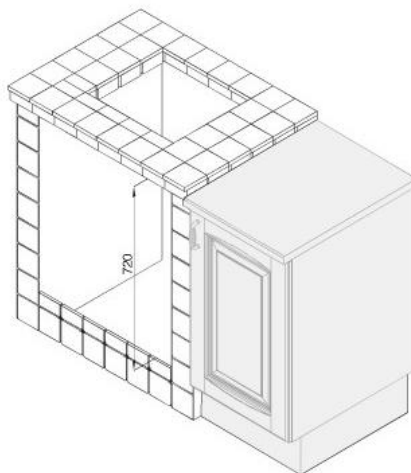

ПОЗИТАНО

ПРИМЕЧАНИЯ:

- комплект 2 шт.
- применяется в комплекте с торцевыми боковинами

полка

Схема установки с применением боковин внутренних h=750

Схема установки с применением боковин внутренних h=870

ОСНОВНЫЕ ЭЛЕМЕНТЫ