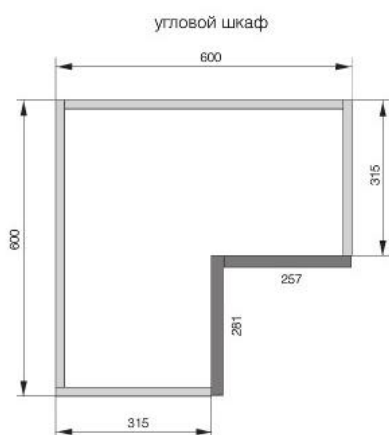

КОРТИНА

витраж «Тип Н»

витраж «Тип F»

ПРИМЕЧАНИЕ «Тип Н»:

- стекло прозрачное + художественная матировка с отступом от края 20мм, «сплаживание» кромки

ПРИМЕЧАНИЕ «Тип F»:

- стекло матированное + кристаллайзер на краске RAL (бежевая), «сплаживание» кромки

для фасадов под
стекло

	1196	896	596	446
956			●	●
716			●	●
356	●	●	●	●

рекомендуем*

Арт.: 8.1062.0160.45-93

Арт.: 8.1063.0016.45-93

Арт.: 8.1114.0064.45-93

Арт.: 8.1113.0160.45-93

* Более подробную информацию по мебельным ручкам смотрите в каталоге MAK MART

общая техническая информация