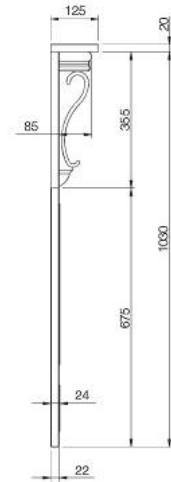

вытяжка-портал

ОСНОВНЫЕ ЭЛЕМЕНТЫ

ПРИМЕЧАНИЕ:

- для установки рекомендуется применять крепление для карниза 50x28x18,5

карниз верхний прямой

3000x27,5

133

ПРИМЕЧАНИЕ: