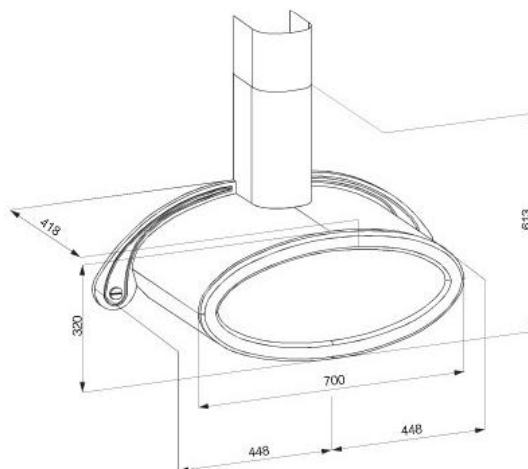

	896	596	446	396	296
1276		●	●		
1010			●	●	●
716		●	●	●	●
536		●	●		
356	●	●	●		

для закругленных фасадов под стекло

	350x350
1276	●
1010	●
716	●

РОМАНТИКА

кухонная вытяжка ROMANTIKA

ширина (мм)	900
мотор	тангенциальный
производительность (м³/ч)	500
уровень шума (дБА)	min 48,1 – max 61,4
мощность (W)	max 190
освещение	2 лампы по 28W
скорости вентилятора	3
габариты отвода (мм)	150-120