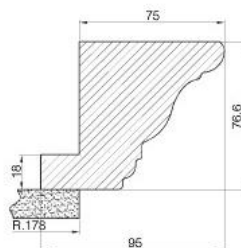

буфет открытый (комплект)

	899x330
1240	●

РОМАНТИКА

панель декоративная

угол для декоративной панели

карниз арочный

ОСНОВНЫЕ ЭЛЕМЕНТЫ

карниз верхний прямой