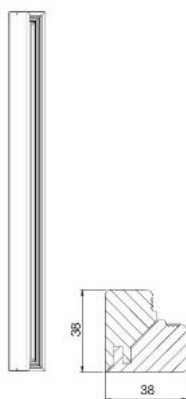

ОСНОВНЫЕ ЭЛЕМЕНТЫ

	50x40
956	●
716	●

	50x26
956	●
716	●

	38x38
716	●