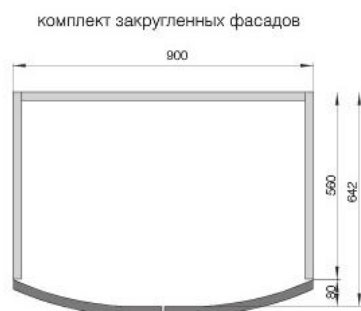

общая техническая информация (кухни)