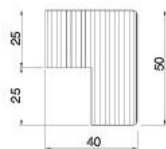

664

	150x583,5
2280	●
716	●

КАТАЛОГ МЕБЕЛЬНЫХ ФАСАДОВ 2016

ЭЛЬБА

комплект закругленных фасадов

	896
2x356	●

карниз верхний/ нижний прямой

	3000x50
40	●