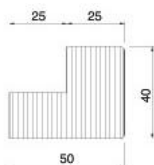

ОСНОВНЫЕ ЭЛЕМЕНТЫ

карниз верхний закругленный