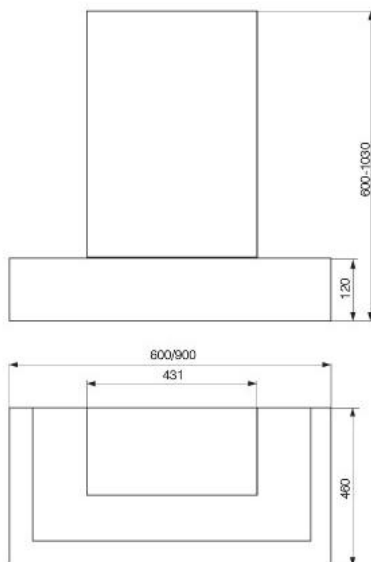

ширина (мм)	600 / 900
мотор	тангенциальный
производительность (м³/ч)	450
уровень шума (дБА)	min 53 – max 66
мощность (W)	225
освещение	2 лампы по 40W
скорости вентилятора	3
габариты отвода (мм)	120

ПРИМЕЧАНИЕ:

- короб — нержавеющая сталь
- нижний обвяз — МДФ, облицованная шпоном, цвет «Кортина»

кухонная вытяжка AMAZONKA