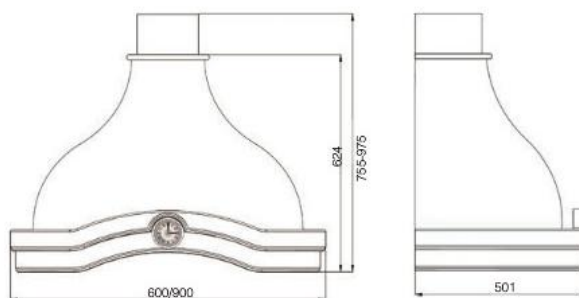

РОМАНТИКА

ширина (мм)	900
мотор	тангенциальный
производительность (м³/ч)	500
уровень шума (дБА)	min 48,1 – max 61,4
мощность (W)	max 190
освещение	2 лампы по 28W
скорости вентилятора	3
габариты отвода (мм)	150-120

ширина (мм)	600 / 900
мотор	тангенциальный
производительность (м³/ч)	450
уровень шума (дБА)	min 53 – max 66
мощность (W)	225
освещение	2 лампы по 40W
скорости вентилятора	3
габариты отвода (мм)	120

ПРИМЕЧАНИЕ:

- короб — сталь, покрашенная в белый цвет (шагрень), колокол
- нижний / верхний обвяз — массив липы, цвет «Романтика»