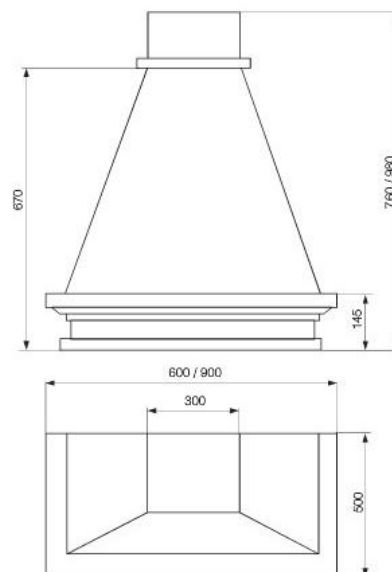

ПРИМЕЧАНИЕ:

- короб — сталь, покрашенная в белый цвет (шагрень)
- нижний / верхний обвяз — массив липы, цвет «Ника»

кухонная вытяжка угловая НИКА