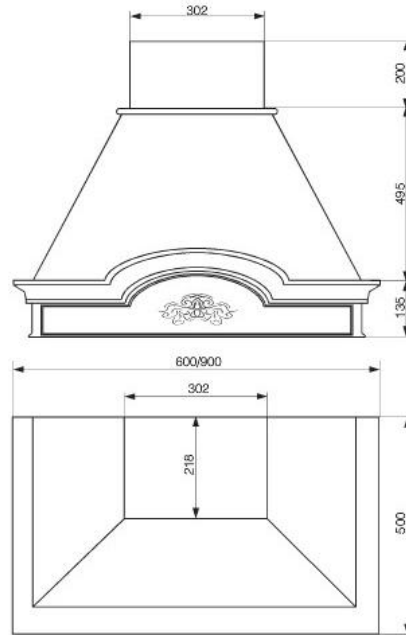

ширина (мм)	600 / 900
мотор	тангенциальный
производительность (м³/ч)	450
уровень шума (дБА)	min 53 – max 66
мощность (W)	225
освещение	2 лампы по 40W
скорости вентилятора	3
габариты отвода (мм)	120

ПРИМЕЧАНИЕ:

- короб — сталь, покрашенная в белый цвет (шагрень)
- нижний / верхний обвяз — массив ясеня, цвет «Сорренто»

кухонная вытяжка угловая SORRENTO