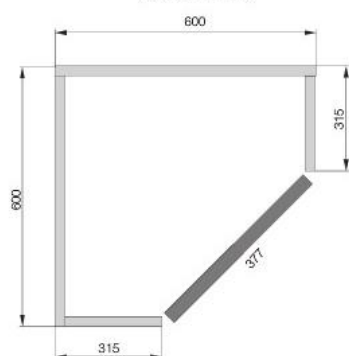

комплект закругленных фасадов