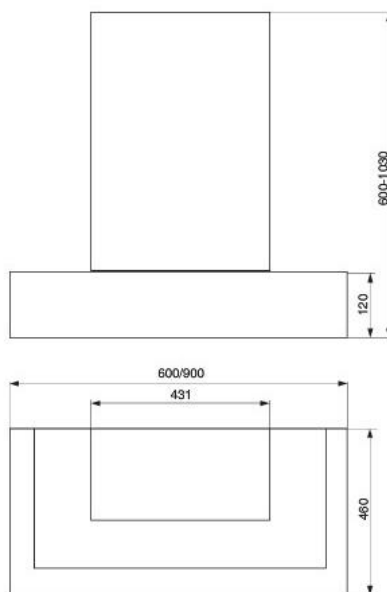

ПРИМЕЧАНИЕ:

- короб — нержавеющая сталь
- нижний обвяз — МДФ, облицованная шпоном, цвет «Кортина»