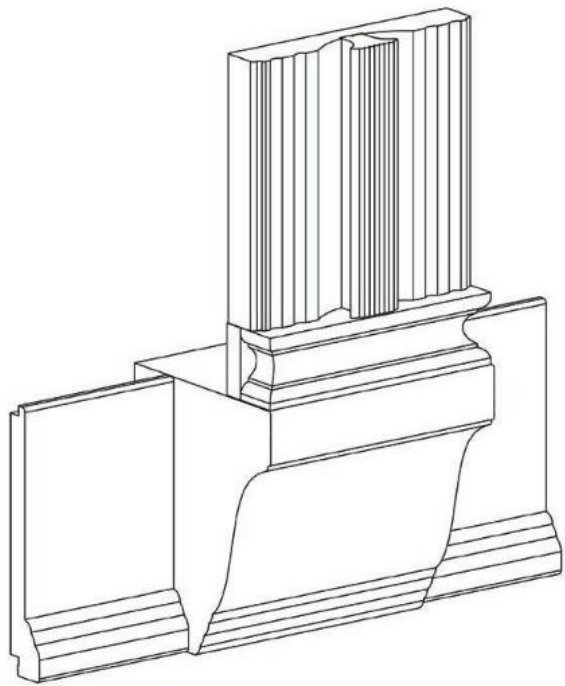

колонка выдвижная

	148x40
716	●
956	●
2276	●

ножка цоколя

	150x120
150	●

схема установки колонки выдвижной, ножки
цокля

ОСНОВНЫЕ ЭЛЕМЕНТЫ

ПРИМЕЧАНИЕ:

- комплект вытяжки - портала состоит из:
 2-х боковых панелей 675x250x22/24
 2-х панелей с капителями 355x250x85
 1-ой центральной панели 1400x250x24
 1-ой полки 1900x125x20