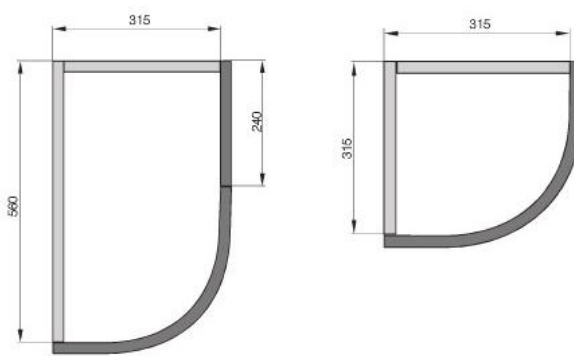

закругленные нижняя тумба и навесной шкаф