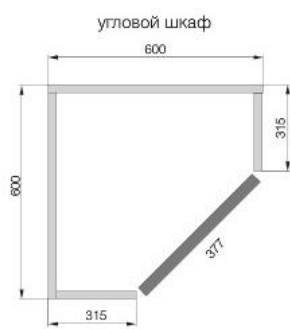

общая техническая информация