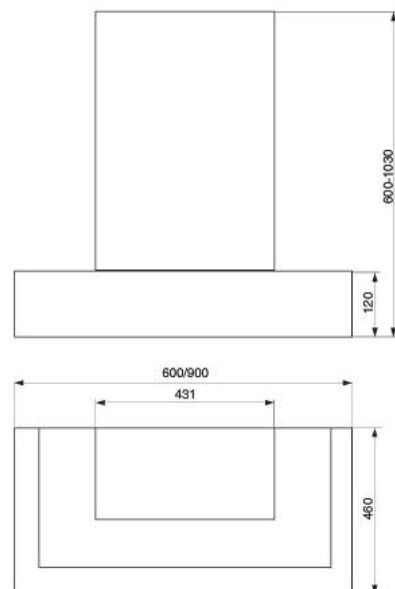

ширина (мм)	600 / 900
мотор	тангенциальный
производительность (м³/ч)	450
уровень шума (дБА)	min 53 – max 66
мощность (W)	225
освещение	2 лампы по 40W
скорости вентилятора	3
габариты отвода (мм)	120

ПРИМЕЧАНИЕ:

- короб — нержавеющая сталь
- нижний обвяз — массив липы, цвет «Амазонка»