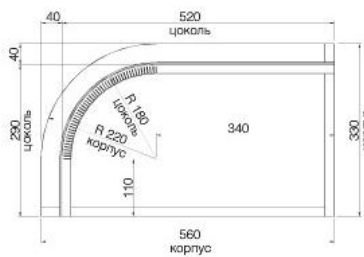

цоколь гнутый для нижних модулей (левый, правый) «НИКА just-in-time»