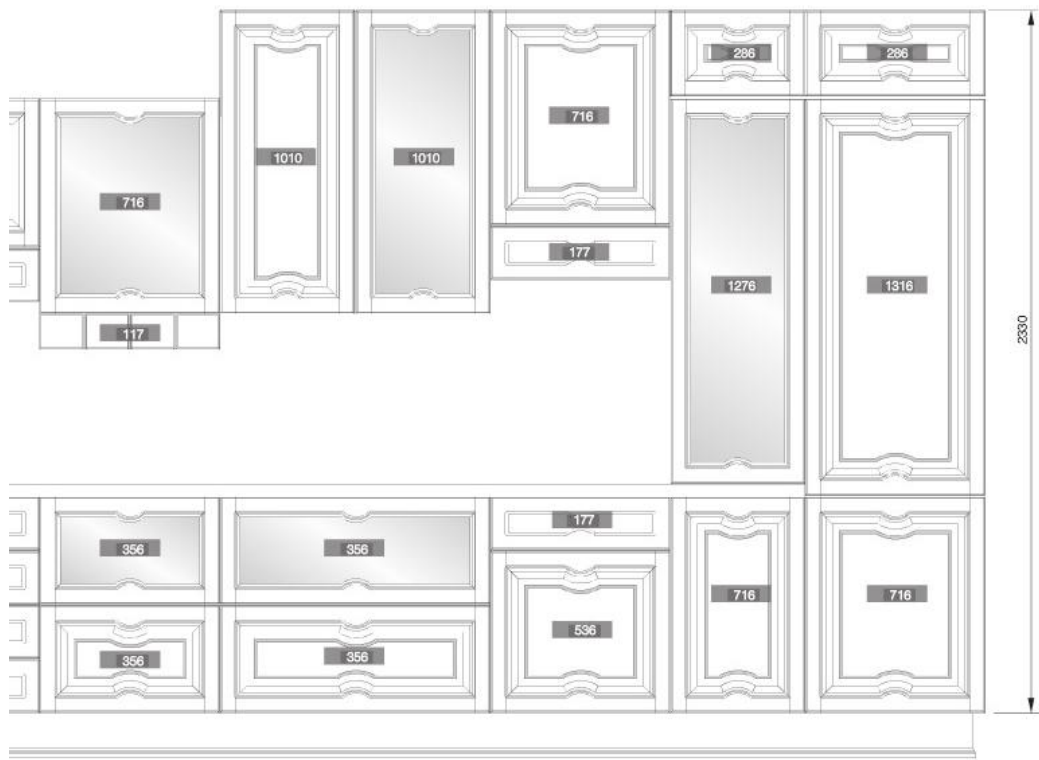

РОМАНТИКА

	896	596	446	396	359	296	227	146
1316		●	●					
1276							●	
1010			●	●	●	●		●
716		●	●	●	●	●	●	●
596		●	●					
476		●						
356	●	●	●					
236		●						

	896	596	446	396	296
1276		●	●		
1010			●	●	●
716		●	●	●	●
536		●	●		
356	●	●	●		

	350x350
716	●

	350x350
1276	●
1010	●
716	●

	896	596	446	296
177	●	●	●	●
117		●