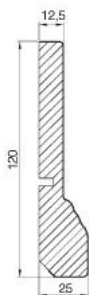

цоколь прямой для нижних модулей

3660x25
120