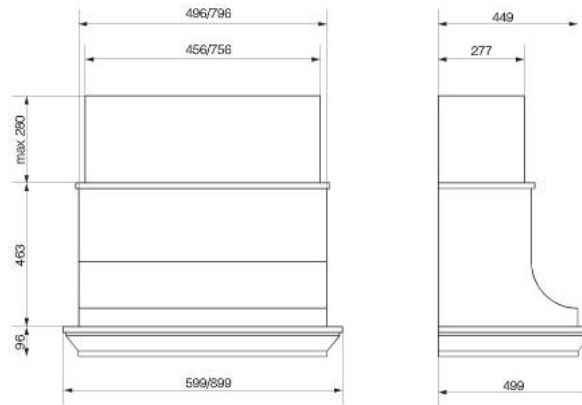

	315x315
956	●
716	●

витраж «Манчестер»

592

КАТАЛОГ МЕБЕЛЬНЫХ ФАСАДОВ 2016

**МАНЧЕСТЕР
серый жемчуг**

ПРИМЕЧАНИЕ:

- *короб — нержавеющая сталь*
- *нижний/верхний обвяз — массив ясеня, цвет «Манчестер серый жемчуг»*