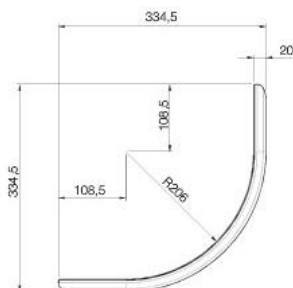

ПРИМЕЧАНИЕ:

штапик для крепления закругленных витражей
заказывается отдельно:

- для прямых участков — штапик прямой 2000x6x6
- для закругленных участков — штапик закругленный 410x6x6

315x315*

716	●

956	●

* размер каркаса