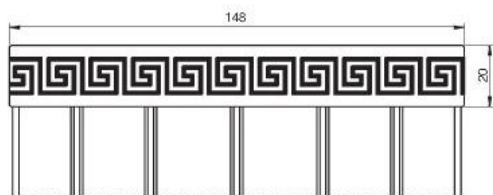

148x44
2036	●
716	●

колонка выдвижная (камень)

схема колонки выдвижной