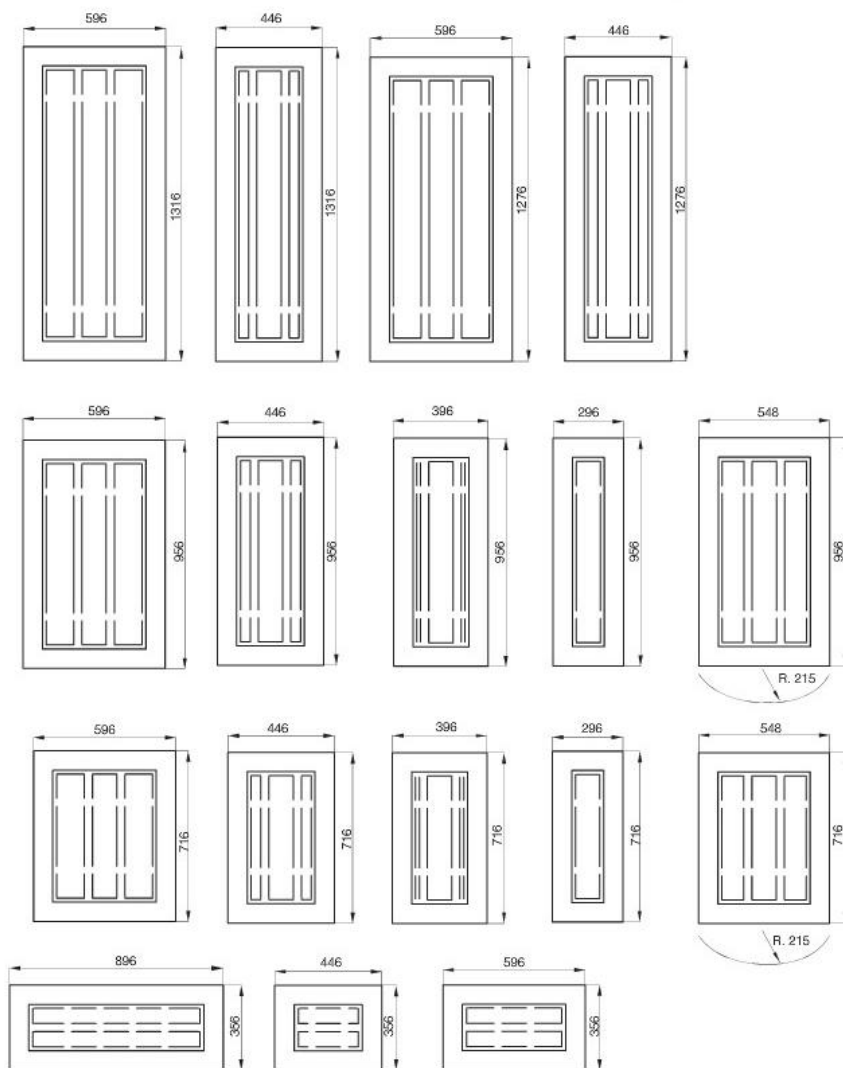

ПРИМЕЧАНИЕ:

- стекло матовое мателюкс + гравировка
- «сглаживание» кромки

для фасадов под
стекло

	896	596	446	396	296
1316		●	●		
1276		●	●		
956		●	●	●	●
716		●	●	●	●
356	●	●	●		

для закругленных фасадов
под стекло

	315x315*
956	●
716	●

*размер каркаса