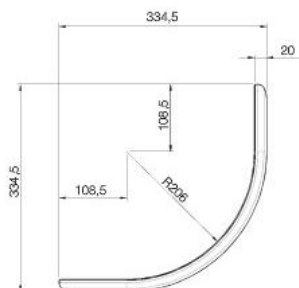

ПРИМЕЧАНИЕ:

штапик для крепления закругленных витражей заказывается отдельно:

- для прямых участков — штапик прямой 2000x6x6
- для закругленных участков — штапик закругленный 410x6x6

315x315*

716

956

*размер каркаса