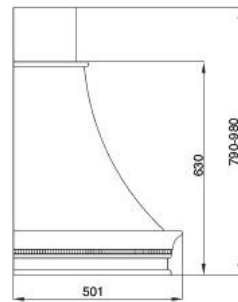

ширина (мм)	600 / 900
мотор	тангенциальный
производительность (м³/ч)	450
уровень шума (дБА)	min 53 – max 66
мощность (W)	225
освещение	2 лампы по 40W
скорости вентилятора	3
габариты отвода (мм)	120

ПРИМЕЧАНИЕ:

- короб — сталь, покрашенная в белый цвет (шагрень) с внутренним закруглением
- нижний / верхний обвяз — массив липы, цвет «Турин»

кухонная вытяжка ART DECO

ширина (мм)	900
мотор	тангенциальный
производительность (м³/ч)	430
уровень шума (дБА)	min 54 – max 67
мощность (W)	320
освещение	2 лампы по 40W
скорости вентилятора	3
габариты отвода (мм)	120