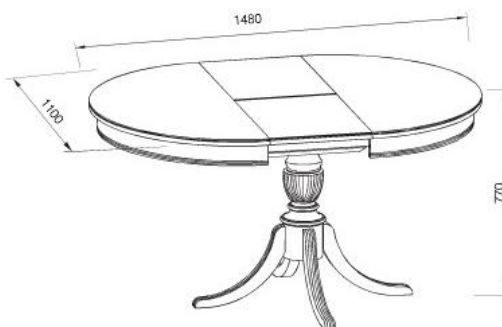

КАТАЛОГ МЕБЕЛЬНЫХ ФАСАДОВ 2016

схема крепления Буазери — системы
декоративных стеновых шпонированных панелей

ОСНОВНЫЕ ЭЛЕМЕНТЫ

стол прямоугольный «Ника»

1200x800 мм, массив бука, столешница - шпон черешни,
центральное раздвижение 580 мм, цвет «Ника»