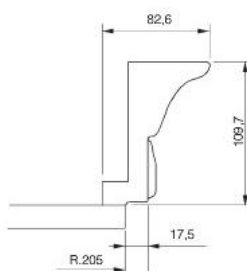

карниз с декором верхний
закругленный

488

КАТАЛОГ МЕБЕЛЬНЫХ ФАСАДОВ 2016