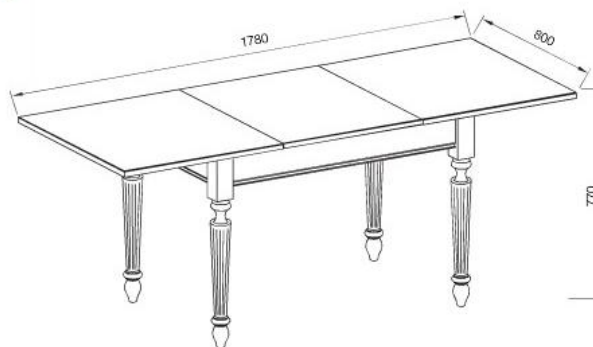

- для установки рекомендуется применять комплект для крепления универсальный

цоколь/ фриз

панель декоративная

монтажная планка

угол внутренний

угол внешний/торцевой

ОСНОВНЫЕ ЭЛЕМЕНТЫ

стол прямоугольный «НИКА ночь»