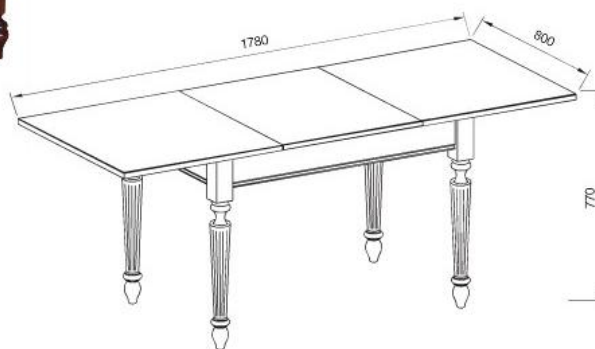

стол прямоугольный «НИКА ночь»

1200x800 мм, массив бука, столешница — шпон черешни,
центральное раздвижение 580 мм, цвет «НИКА ночь»