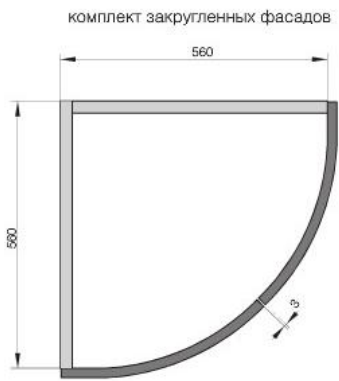

ФИРЕНЦЕ

	446
2186	●
1796	●
1436	●
1076	●

	446
1436	●
1076	●

	560
356	●

	315x315*
1436	●
1076	●

* размер каркаса