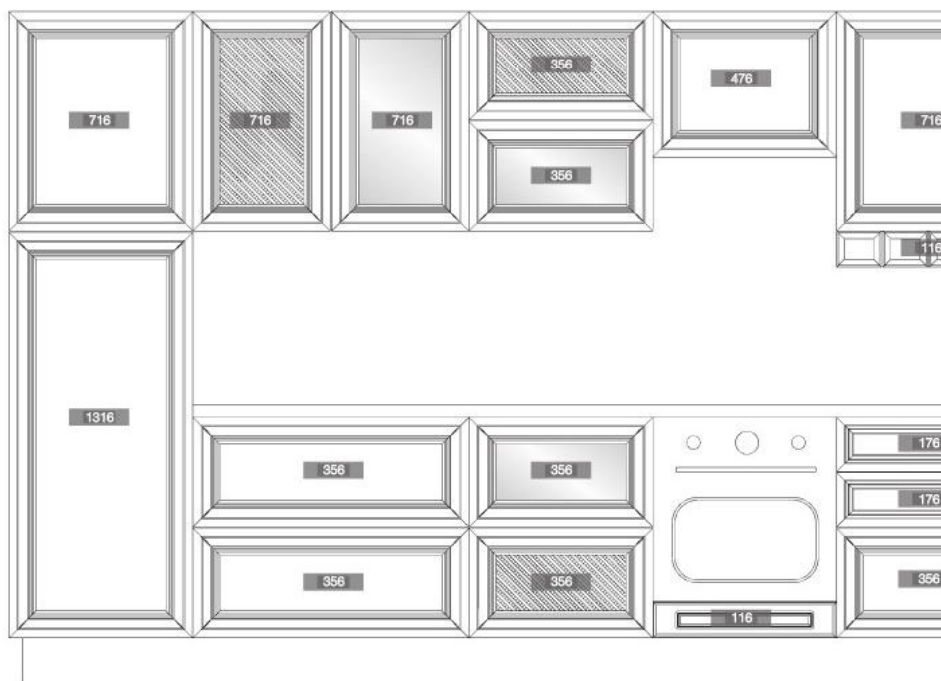

Арт.: WPO.2028Y.30.M00D1

Арт.: WMN.696X.128.M00A8

Арт.: WMN.696X.096.M00A8

Арт.: WPO.696Y.000.M00A8

Арт.: M55X.01.D5.MD1G

* Более подробную информацию по мебельным ручкам смотрите в каталоге МАКМАРТ

общая техническая информация (кухни)