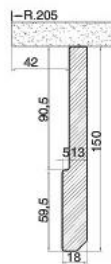

цоколь гнутый для нижних модулей