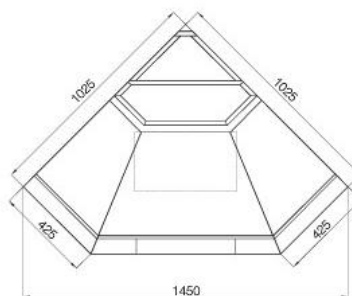

ПРИМЕЧАНИЕ:

- короб — сталь, покрашенная в белый цвет (шагрень)
- нижний / верхний обвяз — массив ясеня, цвет «Позитано»