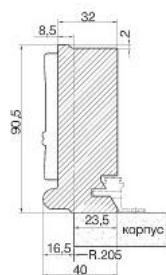

карниз верхний закругленный

ПРИМЕЧАНИЕ:

- для установки рекомендуется применять крепление для карниза 50x28x18,5

3000x39,5

90

фриз прямой

ПРИМЕЧАНИЕ:

- для установки рекомендуется применять крепление для карниза 50x28x18,5