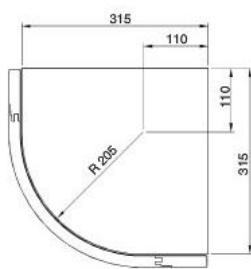

фасад закругленный

	315x315
716	●

570

КАТАЛОГ МЕБЕЛЬНЫХ ФАСАДОВ 2016