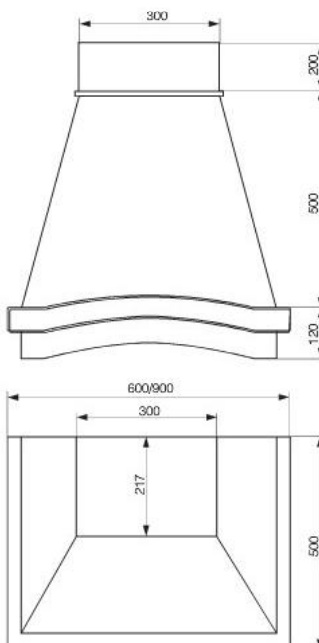

ширина (мм)	600 / 900
мотор	тангенциальный
производительность (м³/ч)	450
уровень шума (дБА)	min 53 – max 66
мощность (W)	225
освещение	2 лампы по 40W
скорости вентилятора	3
габариты отвода (мм)	120

ПРИМЕЧАНИЕ:

- короб — сталь, покрашенная в белый цвет (шагрень)
- нижний / верхний обвяз — массив ясеня, цвет «Сорренто»

кухонная вытяжка NAPOLI