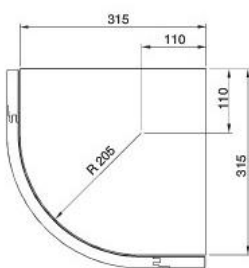

315x315
716	●

586

КАТАЛОГ МЕБЕЛЬНЫХ ФАСАДОВ 2016