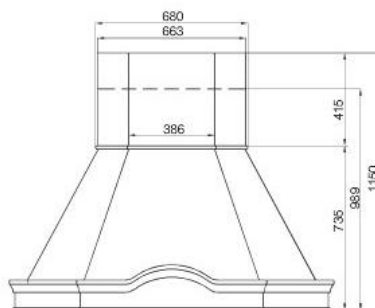

ширина (мм)	угловая 1025x1025
мотор	тангенциальный
производительность (м³/ч)	850
уровень шума (дБА)	min 55 – max 67
мощность (W)	225
освещение	2 лампы по 40W
скорости вентилятора	3
габариты отвода (мм)	150

ПРИМЕЧАНИЕ:

- короб — сталь, покрашенная в белый цвет (шагрень)
- нижний / верхний обвяз — массив липы, цвет «Виктория»