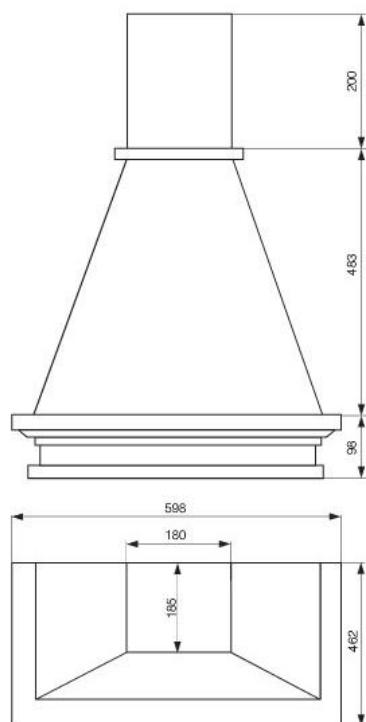

ОСНОВНЫЕ ЭЛЕМЕНТЫ

кухонная вытяжка LADY

ширина (мм)	600 / 900
мотор	тангенциальный
производительность (м³/ч)	450
уровень шума (дБА)	min 53 – max 66
мощность (W)	225
освещение	2 лампы по 40W
скорости вентилятора	3
габариты отвода (мм)	120

ПРИМЕЧАНИЕ:

- *короб — сталь, покрашенная в белый цвет (шагрень)*
- *нижний / верхний обвяз — массив липы, цвет черешня светлая, орех темный, вишня, без отделки**

*под заказ