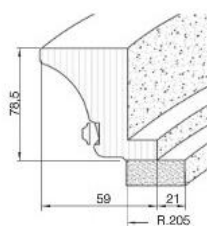

карниз верхний закругленный