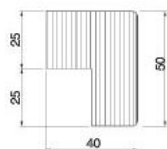

карниз нижний закругленный

	350x350
50	●