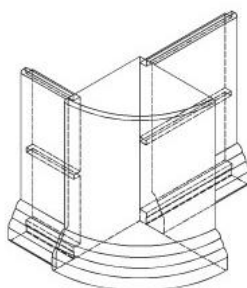

237x237
101

капитель нижняя (камень)

166x46,7
88

капитель нижняя закругленная (камень)

167x167
90,5

ОСНОВНЫЕ ЭЛЕМЕНТЫ

коллекция аксессуаров «NIKA frammenti»

ножка цоколя (под колонку)
(камень)