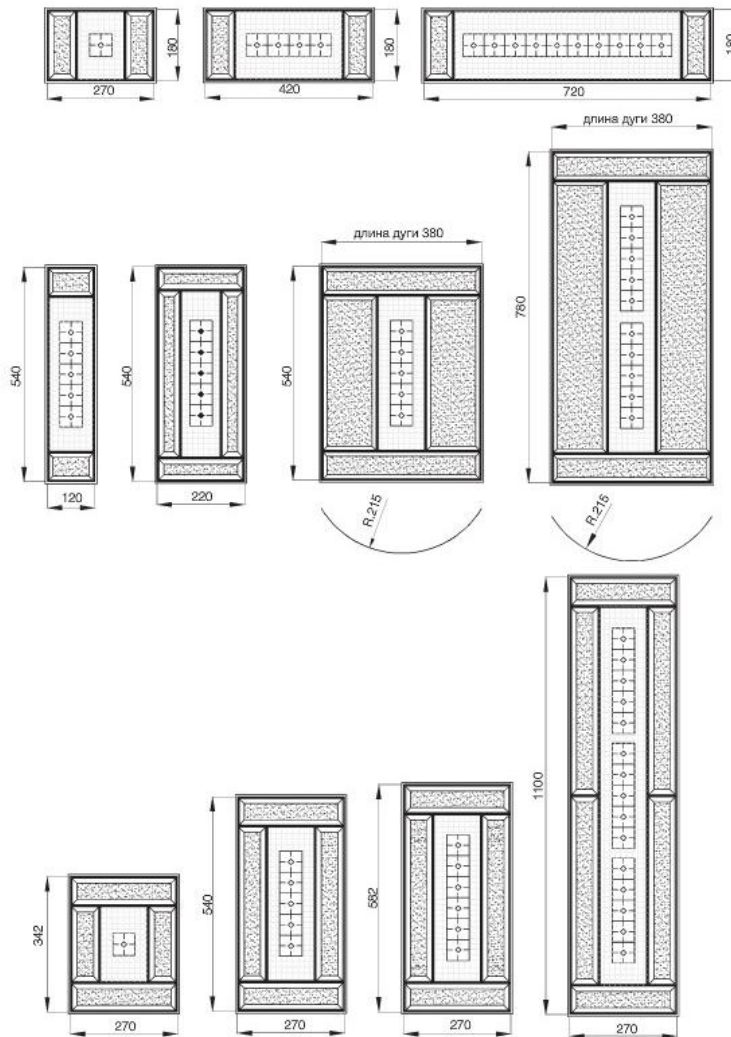

ПРИМЕЧАНИЕ:

- стекло матированное + фацет + фьюзинг (стекло прозрачное – фактура «рогожка» + выдавленная решетка + ромб из тонированного стекла)
- тип профиля: медь

для фасадов под стекло

	896	596	446	396	296
1276			●		
956			●	●	●
716			●	●	●
356	●	●	●		

для фасадов с колонками под стекло

	446
956	●
716	●

для закругленных фасадов под стекло

	338,5x338,5
956	●
716	●

витраж «НИКА 1»