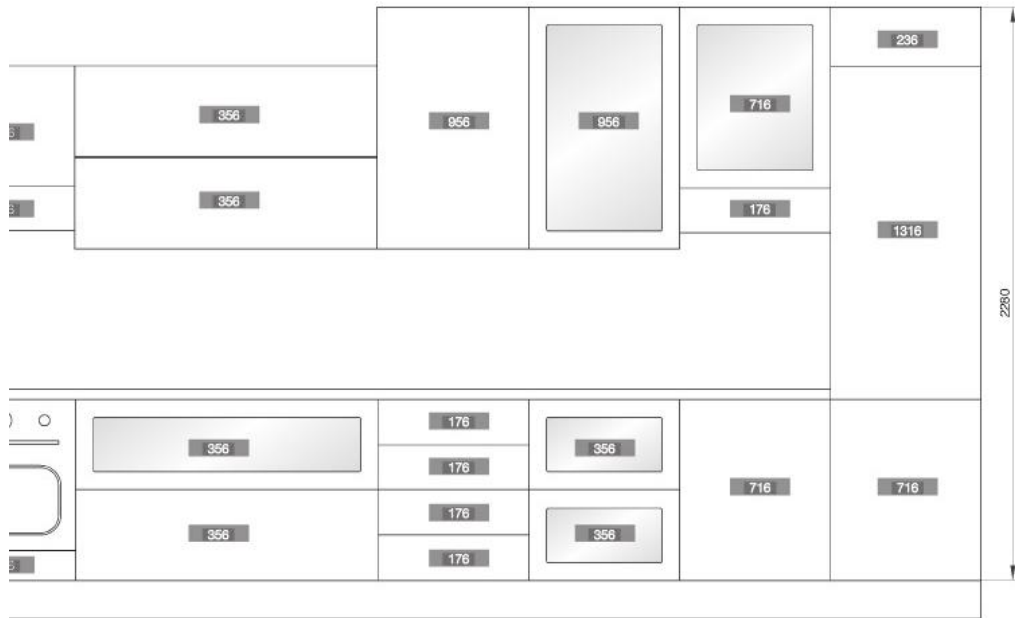

ДЕМЕТРА

	1196	896	596	446	396	296	281	257	240	146
1316			●	●						
956			●	●	●	●	●	●		●
716			●	●	●	●	●	●	●	●
596			●	●						
476			●	●						
356	●	●	●	●						
236			●							

	1196	896	596	446
956			●	●
716			●	●
356	●	●	●	●

	1196	896	596	446	396	296
176	●	●	●	●	●	●
116		●	●	●