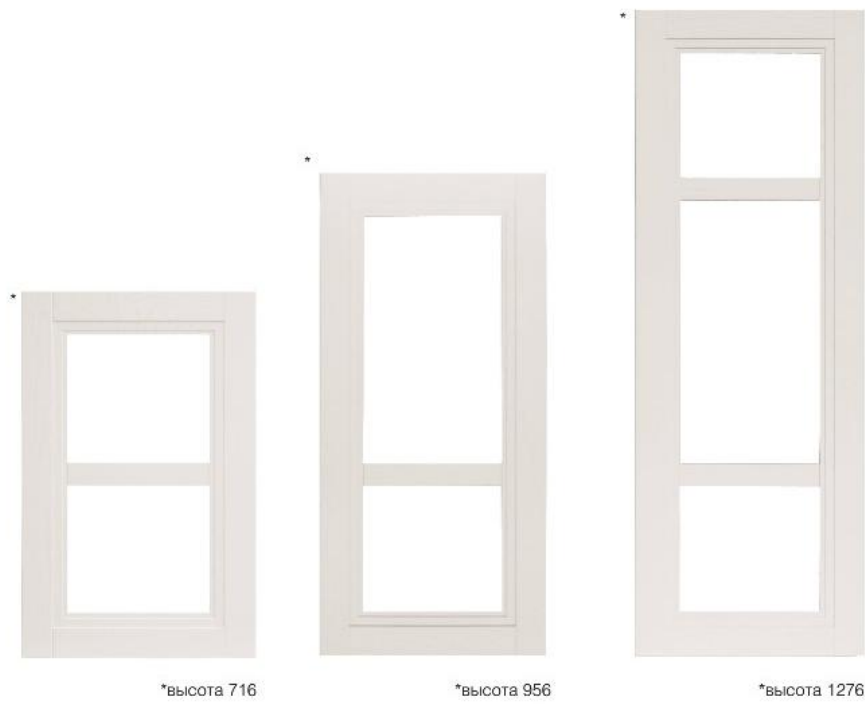

МАНЧЕСТЕР
акация

ПРИМЕЧАНИЕ:
штапик для крепления витражей
заказывается отдельно:
• штапик прямой 1500x11x7

*высота 716

*высота 956

*высота 1276

фасад под стекло с
планкой

	596	446
1276	●	●
956	●	●
716	●	●

фасад глухой

ПРИМЕЧАНИЕ:
• фасад изготовлен из массива

	146
716	●