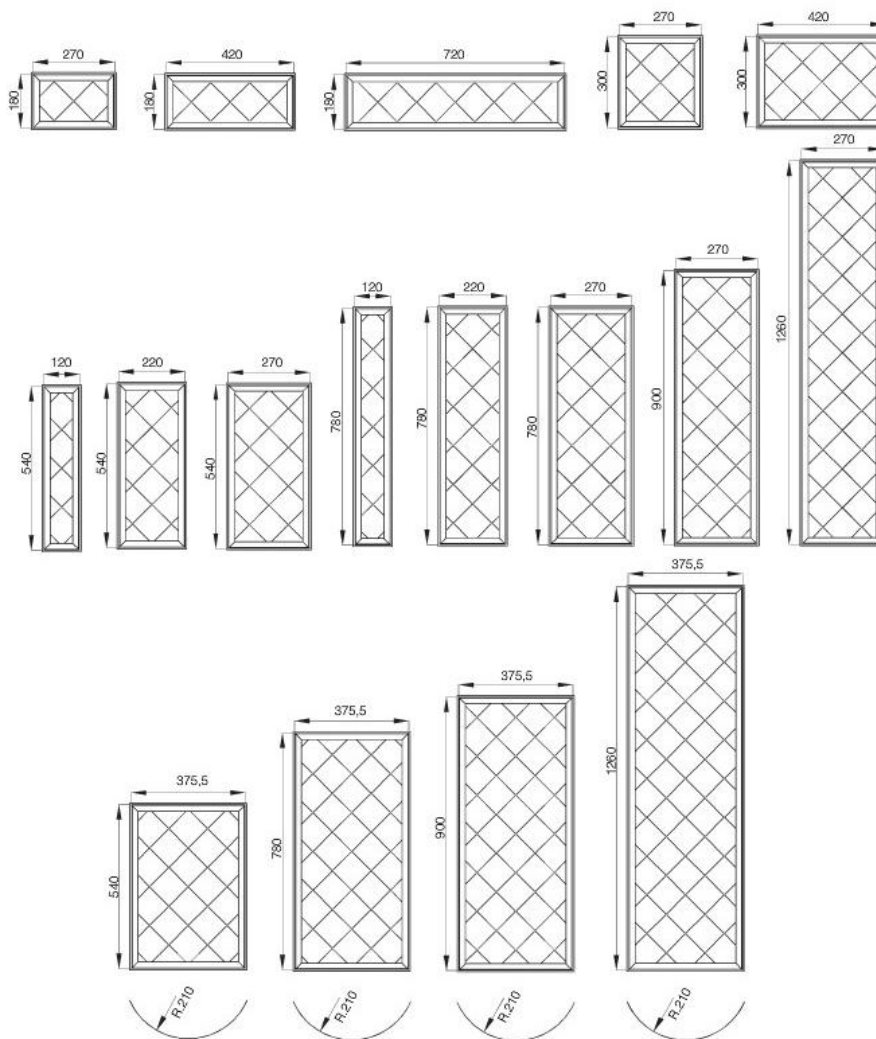

ПРИМЕЧАНИЕ:

- стекло прозрачное + фацет + гравировка
- тип профиля: бронза

для закругленных фасадов под стекло

	315x315
1436	●
1076	●
956	●
716	●

* размер каркаса

для фасадов под стекло

	896	596	446	396	296
1436			●		
1076			●		
956			●	●	●
716			●	●	●
476		●	●		
356	●	●	●		

витраж «Тип L»