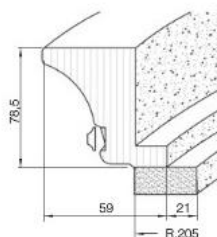

карниз верхний закругленный