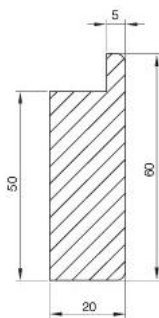

МАНЧЕСТЕР
серый жемчуг

схема крепления

крепежная планка

	2450x10
15	●

ПРИМЕЧАНИЕ:

- применяется с декоративной панелью

цоколь/ фриз

	2450x20
60	●