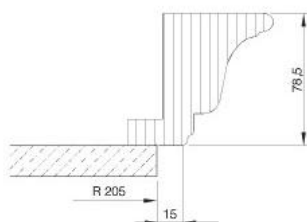

КАТАЛОГ МЕБЕЛЬНЫХ ФАСАДОВ 2016

КАПРИ

балясина прямая

2000x26
72 ●

балясина закругленная

335x335
72 ●

ОСНОВНЫЕ ЭЛЕМЕНТЫ

карниз верхний прямой