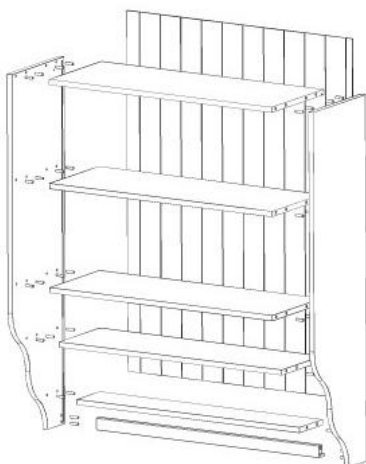

ПРИМЕЧАНИЯ:

комплект состоит из:

- боковина (SX+DX) 1240x330x18 – 2 шт.
- полка верхняя 863x329x18 – 1 шт.
- полка 863x314x18 – 2шт.
- полка 863x255x18 – 1шт.
- полка 863x145x18 – 1шт.
- планка нижняя 863x40x34 – 1 шт.
- задняя панель заказывается отдельно – панель декоративная 1250x900x5

буфет открытый (комплект)

	899x330
1240	●