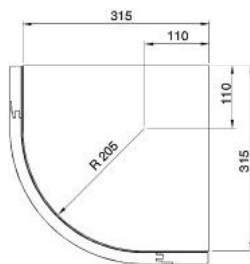

ПРИМЕЧАНИЕ:

штапик для крепления закругленных витражей
заказывается отдельно:

- для прямых участков — штапик прямой 1500х11х7
- для закругленных участков — штапик закругленный 410х11х7

315x315

956	●
716	●