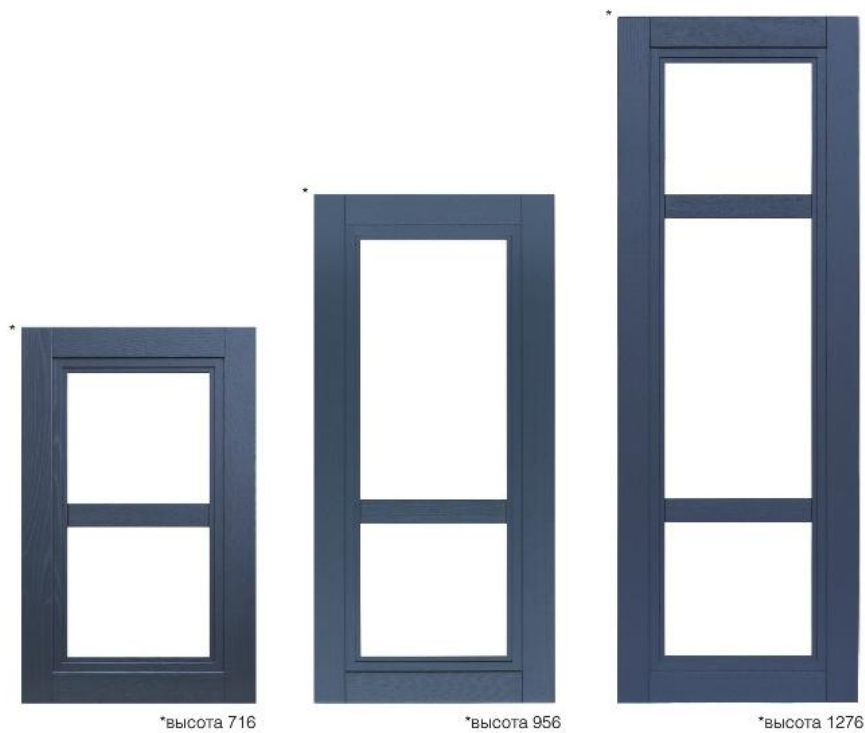

МАНЧЕСТЕР
серый жемчуг

ПРИМЕЧАНИЕ:
штапик для крепления витражей
заказывается отдельно:
• штапик прямой 1500x11x7

фасад под стекло с
планкой

	596	446
1276	●	●
956	●	●
716	●	●

фасад глухой

ПРИМЕЧАНИЕ:
• фасад изготовлен из массива

	146
716	●