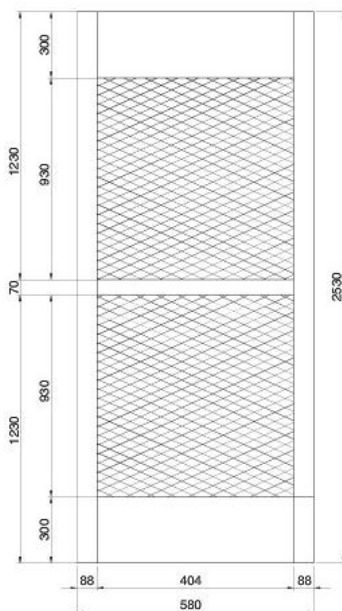

	580x24	335x24
1060		
870	●	●

боковина

ПРИМЕЧАНИЕ:

- боковина изготовлена по технологии тамбурат

	580x24
2530	●

кромка

	3000x0,6
28	●

ОСНОВНЫЕ ЭЛЕМЕНТЫ