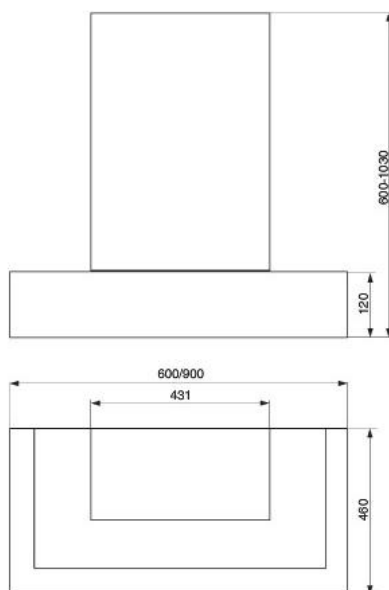

кухонная вытяжка Модерн

ширина (мм)	600 / 900
мотор	тангенциальный
производительность (м³/ч)	450
уровень шума (дБА)	min 53 – max 66
мощность (W)	225
освещение	2 лампы по 40W
скорости вентилятора	3
габариты отвода (мм)	120

ПРИМЕЧАНИЕ:

- *короб* — нержавеющая сталь
- *нижний обвяз* — МДФ, облицованная шпоном дуба, цвет «Оксфорд графит»