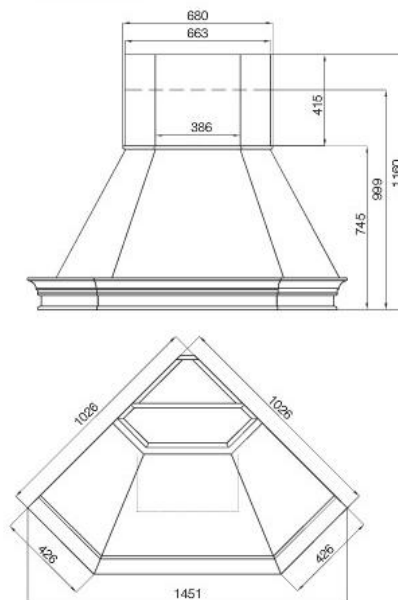

ПРИМЕЧАНИЕ:

- короб — сталь, покрашенная в белый цвет (шагрень)
- нижний / верхний обвяз — массив липы, цвет «НИКА ночь»