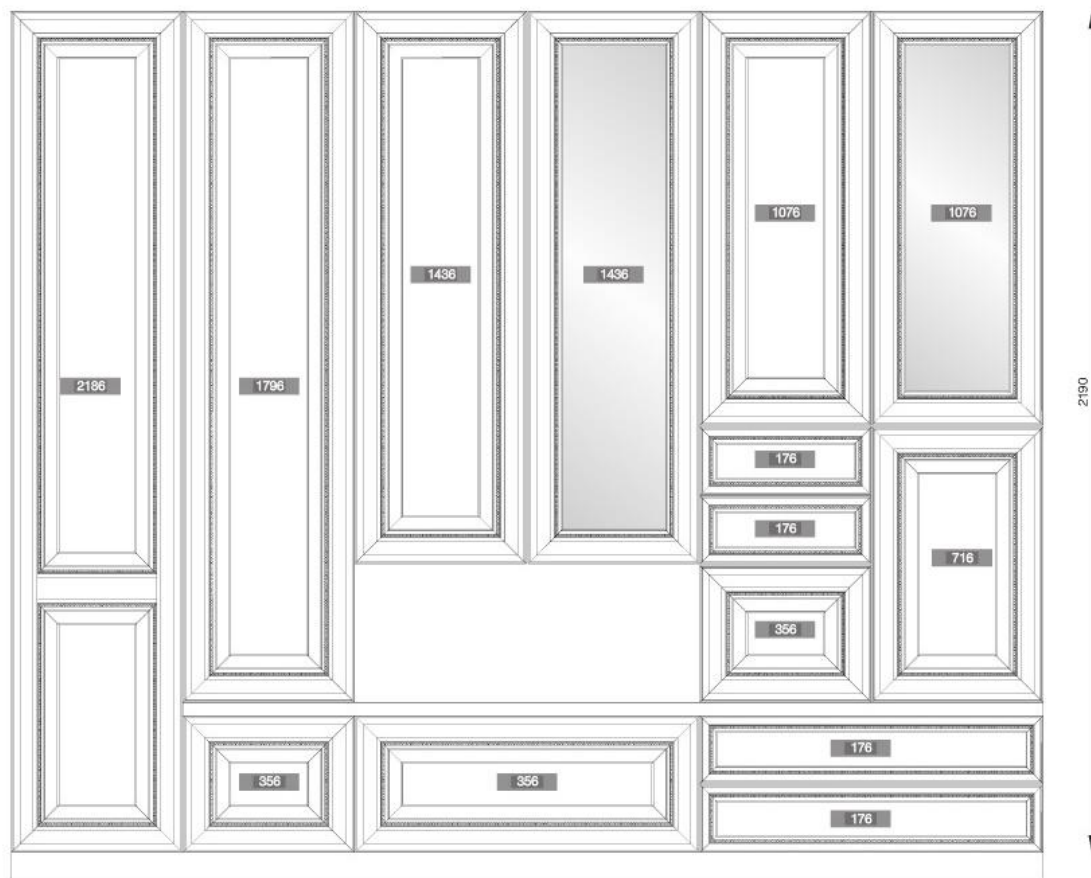

общая техническая информация (гостиные комнаты)