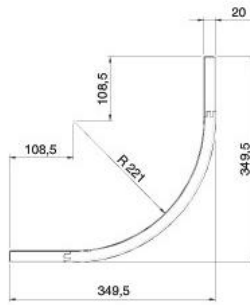

350x350	
716	●