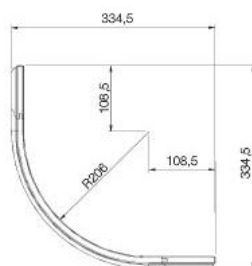

фасад закругленный

	335x335
716	●

фасад закругленный под стекло

364

ПРИМЕЧАНИЕ:

штапик для крепления закругленных витражей заказывается отдельно:

- для прямых участков — штапик прямой 2000х6х6
- для закругленных участков — штапик закругленный 410х6х6