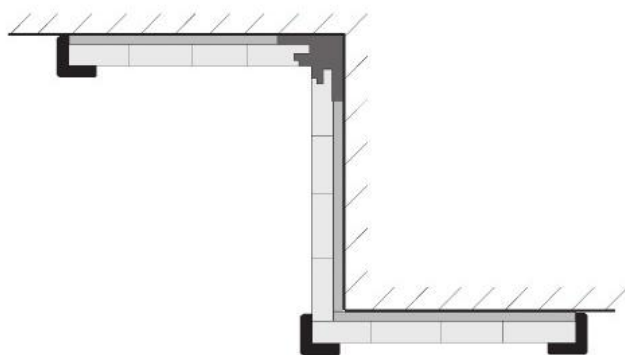

схема крепления Буазери — системы
декоративных стеновых шпонированных панелей

ОСНОВНЫЕ ЭЛЕМЕНТЫ

ПРИМЕЧАНИЕ:

- стекло прозрачное + художественная матировка, «сглаживание» кромки

для фасадов под
стекло

	896	596	446	396	296
1276			●		
1010			●	●	●
716			●	●	●
356	●	●	●		

для закругленных фасадов
под стекло

	350x350
1010	●
716	●

витраж АМАЗОНКА