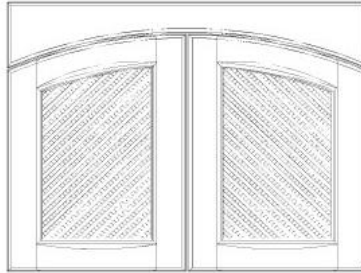

комплект арочных фасадов с решеткой + гусек

	896
716	●

коромысло

	900	600	450
90	●	●	●