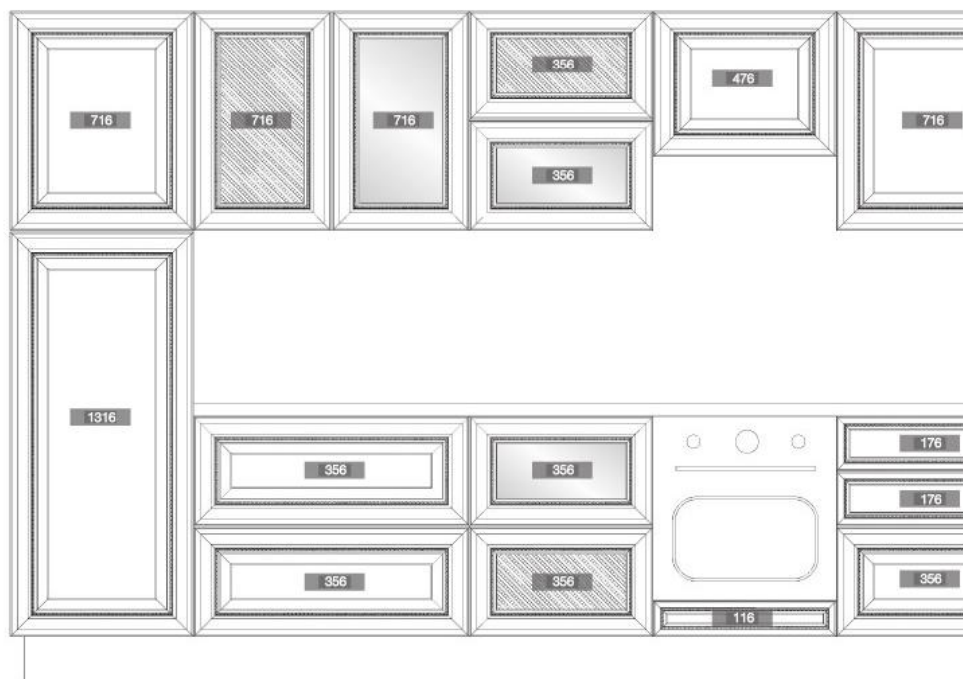

закругленные нижняя тумба и навесной шкаф

общая техническая информация (кухни)

угловой шкаф