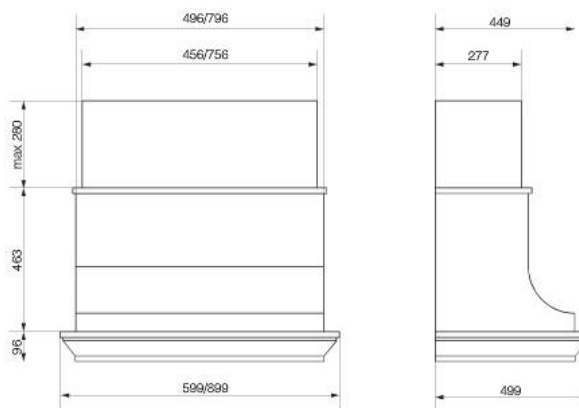

кухонная вытяжка MANCHESTER

ширина (мм)	600 / 900
мотор	тангенциальный
производительность (м³/ч)	500
уровень шума (дБА)	min 48,1 – max 61,4
мощность (W)	max 190
освещение	2 лампы по 28W
скорости вентилятора	3
габариты отвода (мм)	150 – 120