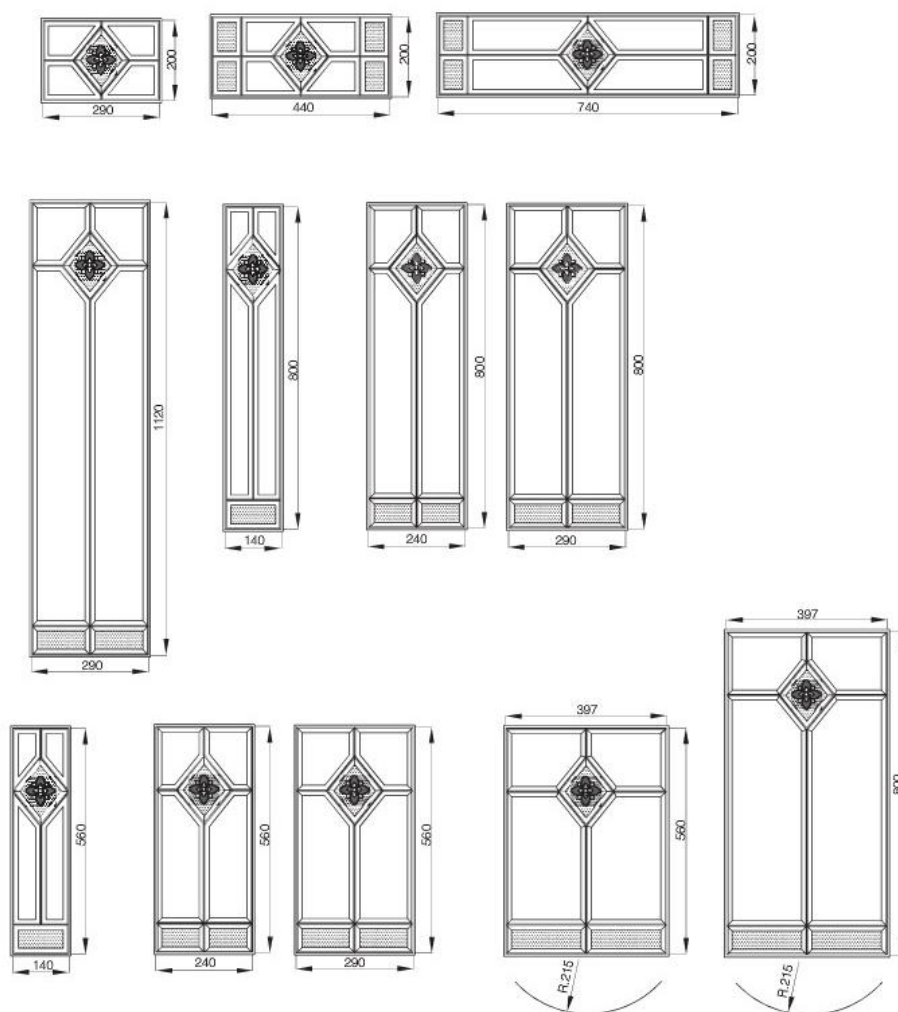

ПРИМЕЧАНИЕ:

- стекло тонированное матовое с факетом по периметру + декоративная вставка "Ромб" с кристаллами
- тип профиля: медь

для фасадов под стекло

	896	596	446	396	296
1276			●		
956			●	●	●
716			●	●	●
356	●	●	●		

для закругленных фасадов под стекло

	315x315*
956	●
716	●

* размер каркаса