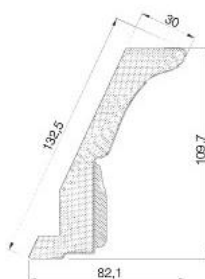

карниз с декором верхний

3000x30
132,5