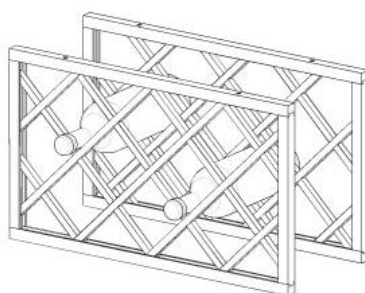

ПРИМЕЧАНИЕ:

- в комплекте входят 2 шт.
- рекомендуется применять в комплекте с рамкой декоративной 716x596

	567
335	●