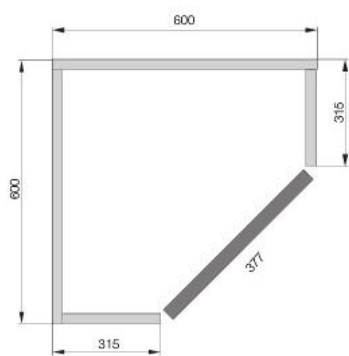

угловой шкаф