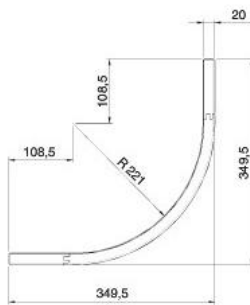

ПРИМЕЧАНИЕ:
штапик для крепления закругленных витражей заказывается отдельно:

- для прямых участков — штапик прямой 850x7x7
- для закругленных участков — штапик закругленный 410x7x7

350x350	
1010	●
716	●