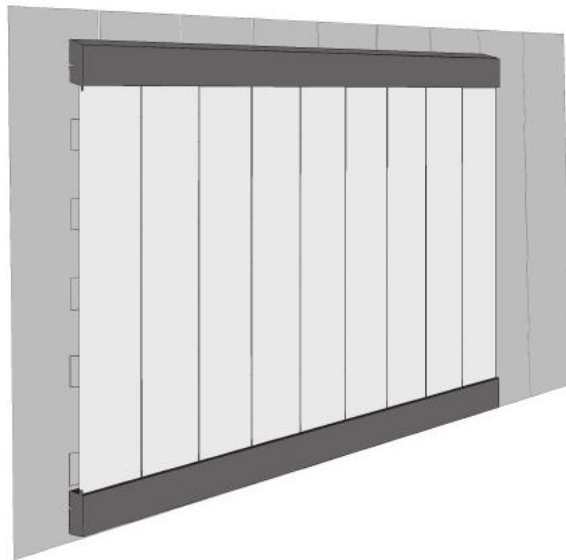

угол внешний/ торцевой

схема крепления Буазери — системы
декоративных стеновых шпонированных панелей