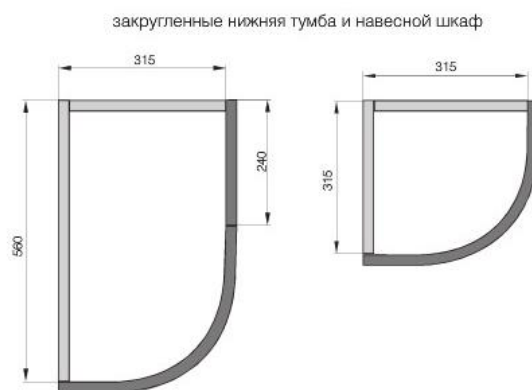

Арт.: 8.1063.0016.45-93

Арт.: 8.1114.0064.45-93

Арт.: 8.1113.0160.45-93

* Более подробную информацию по мебельным ручкам смотрите в каталоге MAK MART

общая техническая информация

КОРТИНА

	1196	896	596	446	396	296	281	257	240	146
1316			●	●						
956			●	●	●	●	●	●		●
716			●	●	●	●	●	●	●	●
596			●	●						
476			●	●						
356	●	●	●	●						
236			●							