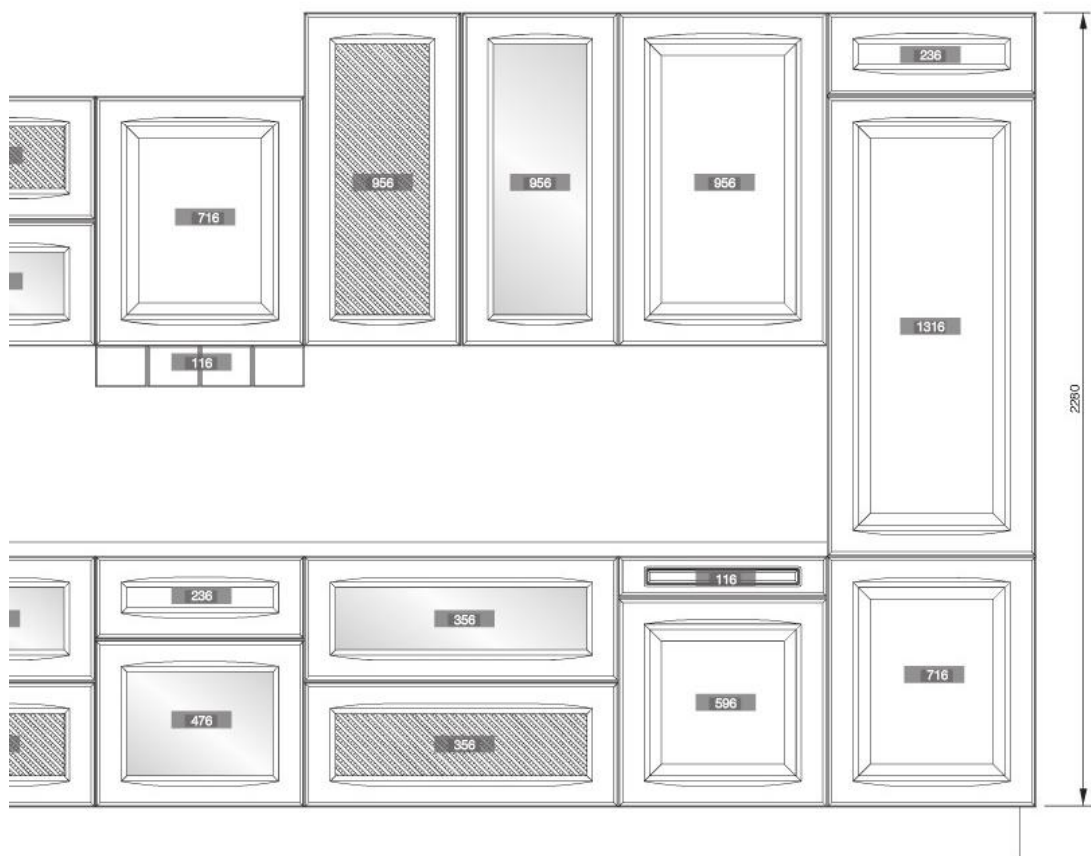

COPPEHTO

	896	596	446	396	377	296	240	146
1316		•	•					
956		•	•	•	•	•		•
716		•	•	•	•	•	•	•
596		•	•					
476		•	•					
356	•	•	•	•		•		
236		•						

	896	596	446	396	296
956			•	•	•
716			•	•	•
356	•	•	•		

	896	596	446	396	146
176	•	•	•	•	
116	•	•	•		•

	716	335x335
716		•

	956	716	335x335
956			•
716			•