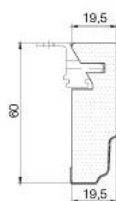

293x293

80

карниз нижний прямой

ПРИМЕЧАНИЕ:

- для установки рекомендуется применять крепление для карниза 50x28x18,5

3000x19,5

60

карниз нижний закругленный