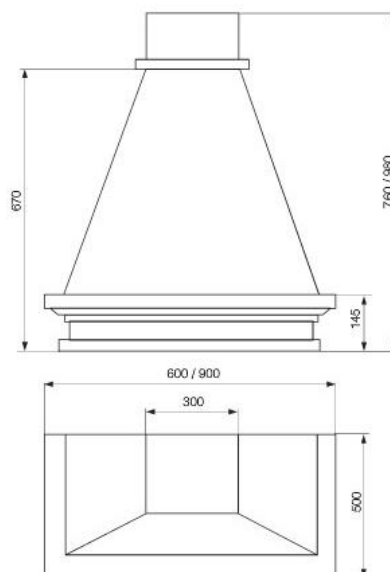

для закругленных фасадов
под стекло

	335x335
956	●
716	●

витраж «Тип С»

ПРИМЕЧАНИЕ:

- короб — сталь, покрашенная в белый цвет (шагрень)
- нижний / верхний обвяз — массив ясеня, декапе с синей патиной, цвет «Искья синья»