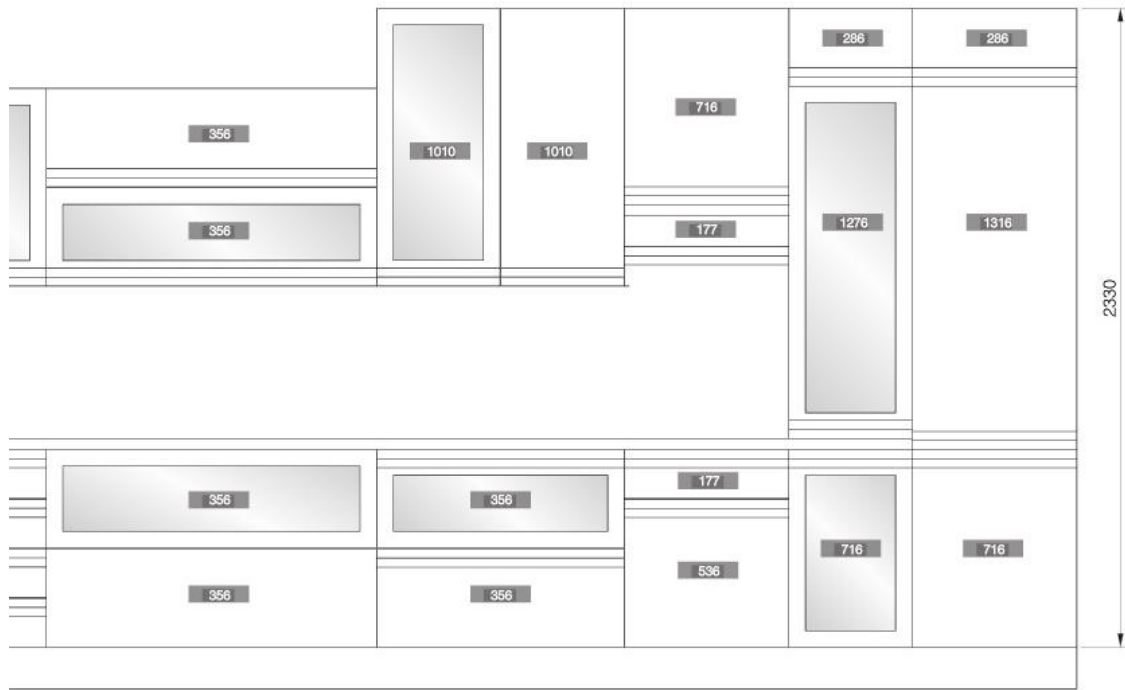

ОКСФОРД
белый дуб

	1196	896	596	446	396	296	146
1316			●	●			
1010				●	●	●	●
716			●	●	●	●	●
536			●	●			
496			●				
356	●	●	●	●			
286			●	●			

	1196	896	596	446	296
1276				●	
1010				●	●
716			●	●	●
536			●	●	
356	●	●	●	●	

	1196	896	596	446	296
177	●	●	●	●	●
117			●