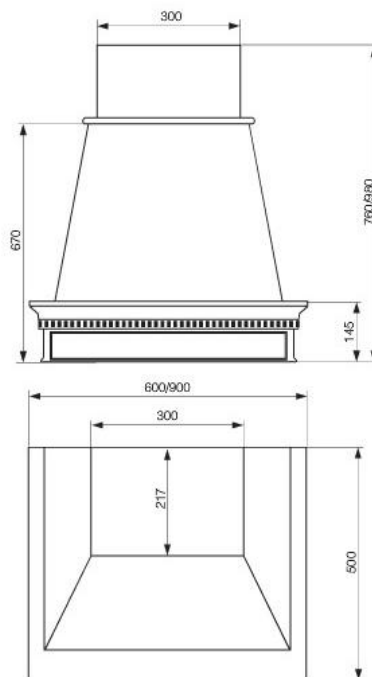

ПРИМЕЧАНИЕ:

- стекло прозрачное 4мм + гравировка
- тип профиля: бронза

для фасадов под стекло

	896	596	446
1436			●
1076			●
716			●
356	●	●	●

для закругленных фасадов под стекло

	315x315*
1436	●
1076	●
716	●

* размер каркаса

витраж «Тип S»