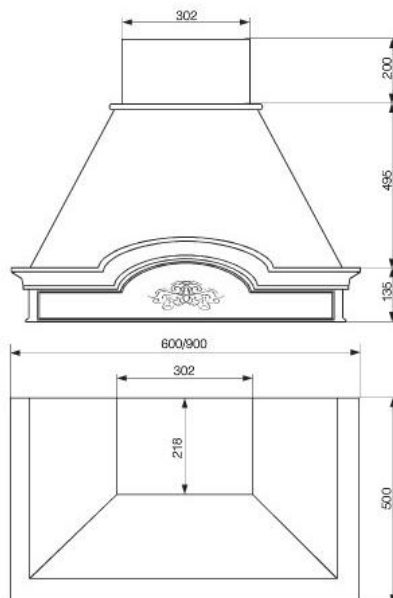

ПРИМЕЧАНИЕ:

- короб — сталь, покрашенная в белый цвет (шагрень)
- нижний / верхний обвяз — массив ясеня, цвет «Позитано»

кухонная вытяжка POSITANO

ширина (мм)	600 / 900
мотор	тангенциальный
производительность (м³/ч)	450
уровень шума (дБА)	min 53 – max 66
мощность (W)	225
освещение	2 лампы по 40W
скорости вентилятора	3
габариты отвода (мм)	120