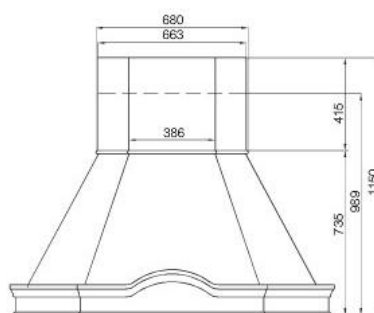

ПРИМЕЧАНИЕ:

- короб — сталь, покрашенная в белый цвет (шагрень)
- нижний / верхний обвяз — массив ясеня, цвет «Позитано»