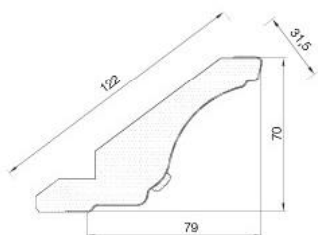

ОСНОВНЫЕ ЭЛЕМЕНТЫ

карниз верхний прямой с декором