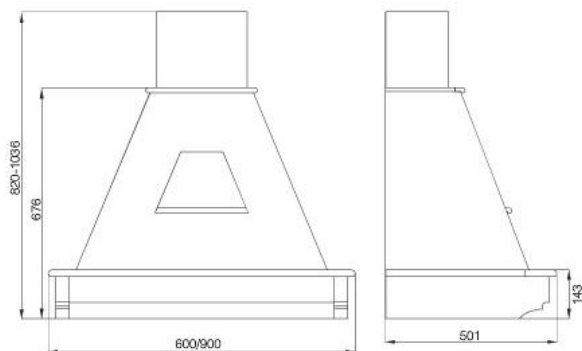

* Нижний/верхний обвяз предназначен под последующую покраску со следующими характеристиками:

1. обвязка покрыта прозрачным полиуретановым грунтом TU 61 «Sayerlak»;
2. перед последующей отделкой поверхность грунтованной деревянной обвязки подготовить согласно технологии (шлифовка);
3. для последующих отделок рекомендуется использовать эмали и лаки на полиуретановой и акриловой основе;
4. декоративные отделки могут быть: лаккато, декапе, с протерстостями;
5. патина может использоваться любая.