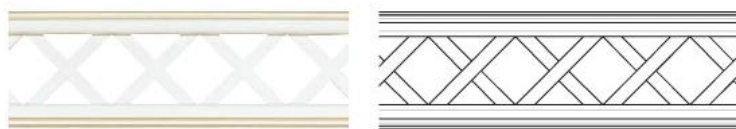

балясина прямая