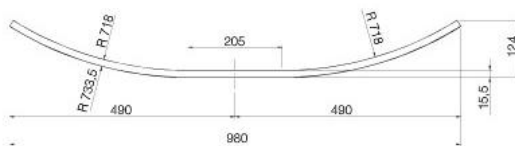

ОСНОВНЫЕ ЭЛЕМЕНТЫ

цоколь гнутый для комплекта закругленных фасадов

980x124
150 ●