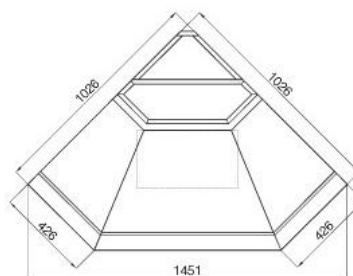

ширина (мм)	угловая 1026x1026
мотор	тангенциальный
производительность (м³/ч)	850
уровень шума (дБА)	min 55 – max 67
мощность (W)	225
освещение	2 лампы по 40W
скорости вентилятора	3
габариты отвода (мм)	150

ПРИМЕЧАНИЕ:

- короб — сталь, покрашенная в белый цвет (шагрень)
- нижний / верхний обвяз — массив липы, цвет «НИКА»

кухонная вытяжка NIKA pose

ширина (мм)	600 / 900
мотор	тангенциальный
производительность (м³/ч)	450
уровень шума (дБА)	min 53 – max 66
мощность (W)	225
освещение	2 лампы по 40W
скорости вентилятора	3
габариты отвода (мм)	120

ПРИМЕЧАНИЕ:

- короб — сталь, покрашенная в белый цвет (шагрень)
- нижний / верхний обвяз — массив липы, цвет «НИКА ночь»