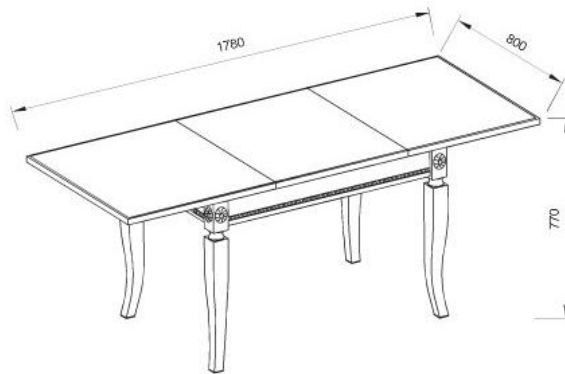

стол прямоугольный «Афина оро»

1200x800 мм, массив бука, столешница — шпон ясеня, центральное раздвижение 580 мм, цвет белый с золотой патиной