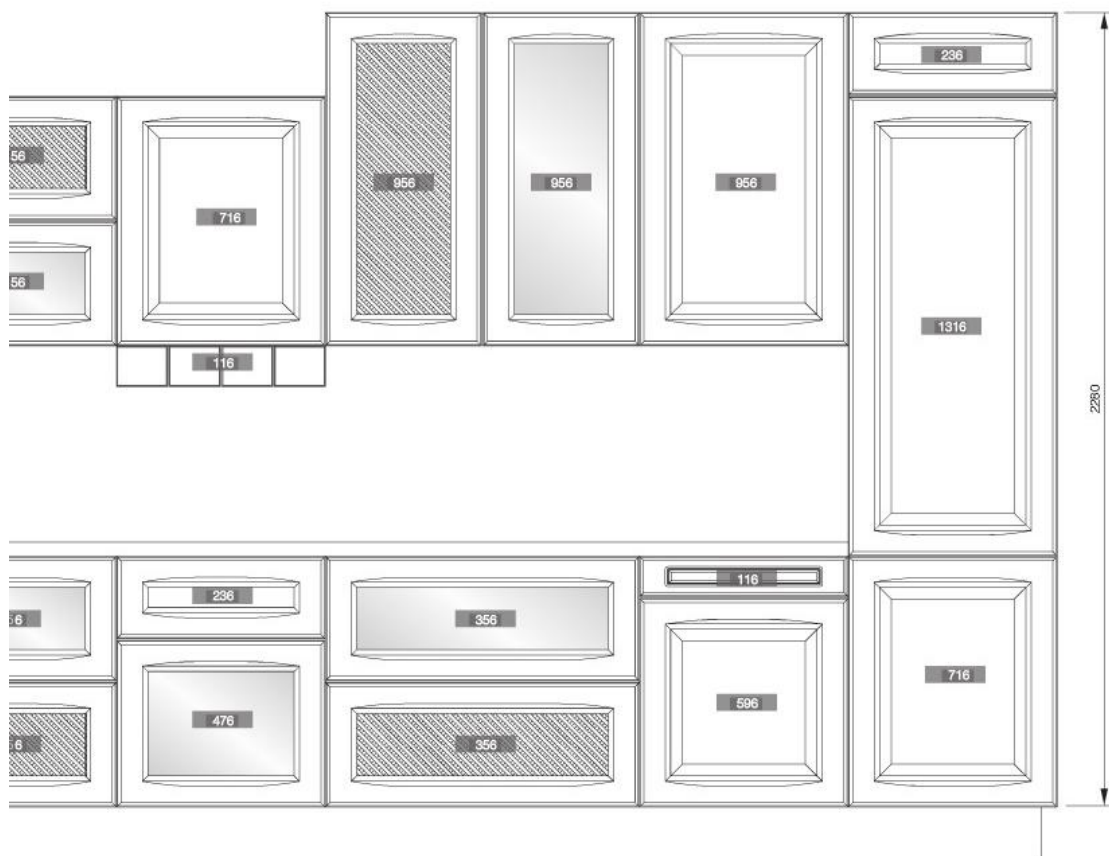

ПОЗИТАНО

	896	596	446	396	377	296	240	146
1316		•	•					
956		•	•	•	•	•		•
716		•	•	•	•	•	•	•
596		•	•					
476		•	•					
356	•	•	•	•		•		
236		•						

	896	596	446	396	296
956			•	•	•
716			•	•	•
356	•	•	•		

	896	596	446	396	146
176	•	•	•	•	
116	•	•	•		•

	716	335x335
716		•

	956	716	335x335
956			•
716			•