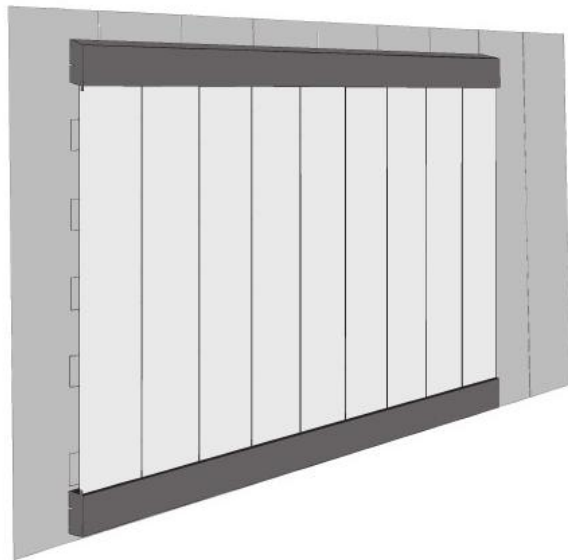

схема крепления Буазери — системы
декоративных стеновых шпонированных панелей