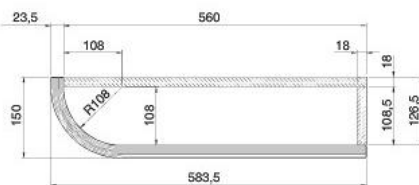

фасад рамочный закругленный

	315x315*
716	●

*размер каркаса

фасад ровный закругленный

	150x583,5
2280	●
716	●

650

КАТАЛОГ МЕБЕЛЬНЫХ ФАСАДОВ 2016

КОРТИНА