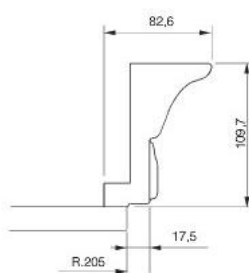

карниз с декором верхний
закругленный

420x420
109,7

462

КАТАЛОГ МЕБЕЛЬНЫХ ФАСАДОВ 2016