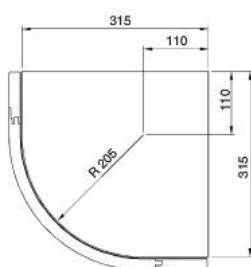

фасад закругленный

	315x315
716	●

554

КАТАЛОГ МЕБЕЛЬНЫХ ФАСАДОВ 2016