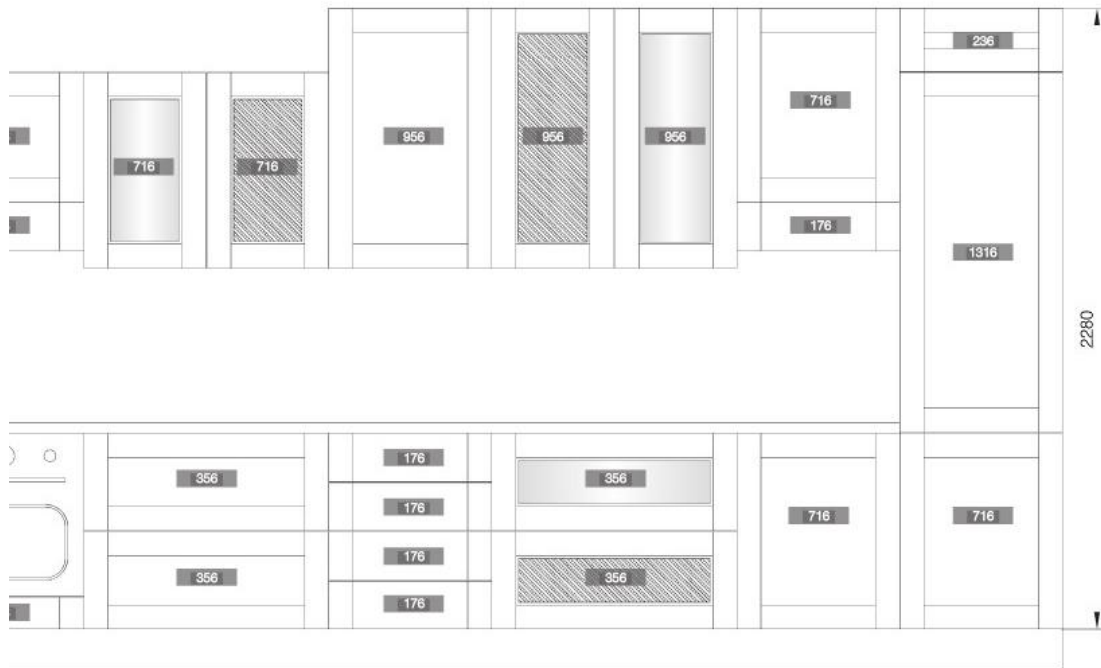

КАПРИ

	896	596	446	396	377	296	240	146
1316		●	●					
956		●	●	●	●	●		●
716		●	●	●	●	●	●	●
596		●	●					
476		●	●					
356	●	●	●	●		●		
236		●						

	896	596	446	296
956			●	●
716			●	●
356	●	●	●	

	896	596	446	396	296
176		●	●	●	●
116		●	●		

	315x315*
716	●

	315x315*
956	●
716	●

*размер каркаса