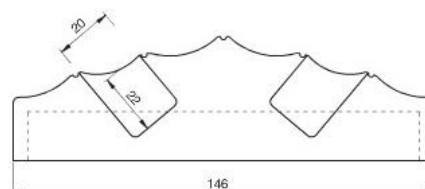

148x44
2036	●
716	●

колонка выдвижная (камень)

схема колонки выдвижной