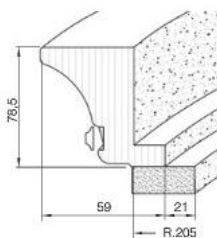

карниз верхний закругленный