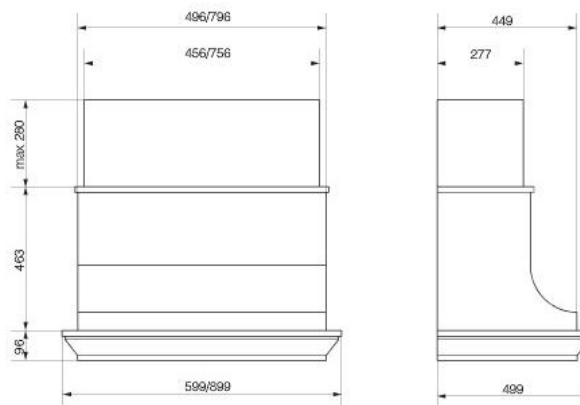

ВЫТЯЖКИ

ширина (мм)	600 / 900
мотор	тангенциальный
производительность (м³/ч)	500
уровень шума (дБА)	min 48,1 – max 61,4
мощность (W)	max 190
освещение	2 лампы по 28W
скорости вентилятора	3
габариты отвода (мм)	150 –120

ПРИМЕЧАНИЕ:

- *короб — нержавеющая сталь*
- *нижний/верхний обвяз — массив ясеня, цвет «Манчестер лдн»*

ширина (мм)	600 / 900
мотор	тангенциальный
производительность (м³/ч)	500
уровень шума (дБА)	min 48,1 – max 61,4
мощность (W)	max 190
освещение	2 лампы по 28W
скорости вентилятора	3
габариты отвода (мм)	150 –120

ПРИМЕЧАНИЕ:

- *короб — нержавеющая сталь*
- *нижний/верхний обвяз — массив ясеня, цвет «Манчестер акация»*