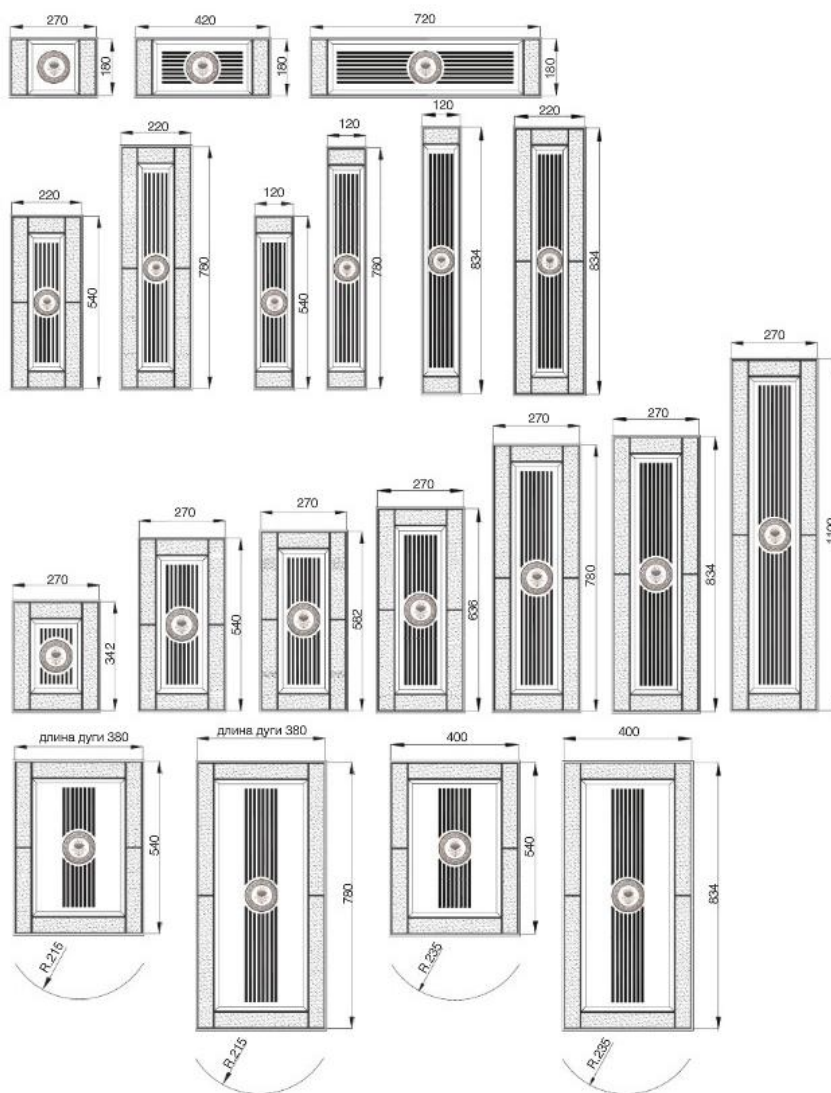

ОСНОВНЫЕ ЭЛЕМЕНТЫ

ПРИМЕЧАНИЕ:

- стекло матированное + фацет + декаль
- тип профиля: медь

для фасадов с колонками под стекло

	446
1010	●
956	●
716	●

для фасадов под стекло

	896	596	446	396	296
1276			●		
1010			●	●	●
956			●	●	●
716			●	●	●
356	●	●	●		

для закругленных фасадов под стекло

	338,5x338,5	350x350
1010		●
956	●	
716	●	●