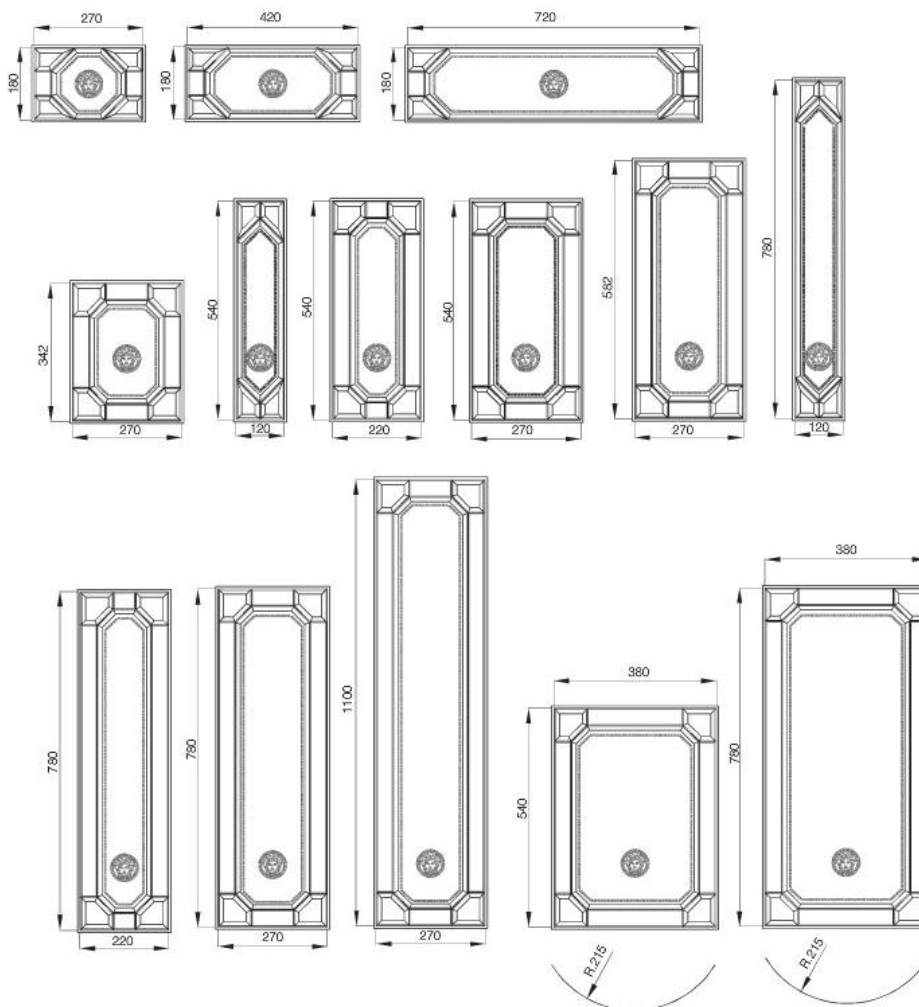

ПРИМЕЧАНИЕ:

- стекло матированное + факет + прозрачное по периметру + шелкография
- тип профиля: медь

для фасадов под стекло

	896	596	446	396	296
1276			●		
956			●	●	●
716			●	●	●
356	●	●	●		

для фасадов с колонками под стекло

	446
956	●
716	●

для закругленных фасадов под стекло

	338,5x338,5
956	●
716	●

витраж «НИКА 2»