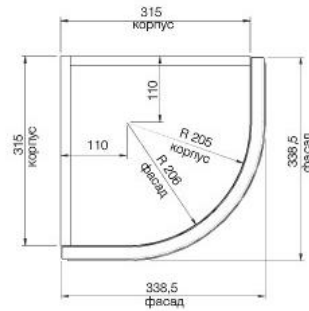

НИКА

фасад закругленный

	338,5x338,5
716	●

фасад закругленный под стекло

ПРИМЕЧАНИЕ:
шталик для крепления закругленных витражей заказывается отдельно:

- для прямых участков — шталик прямой 2000x8x9
- для закругленных участков — шталик закругленный 460x8x9