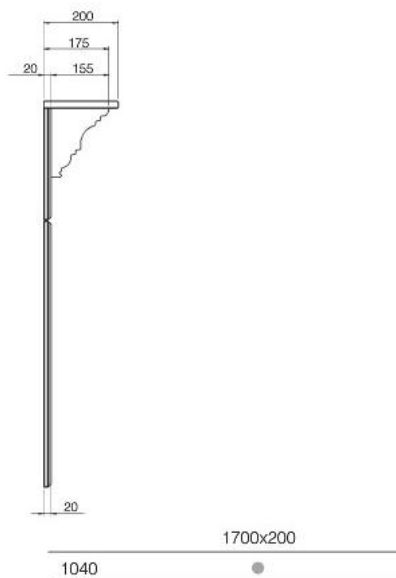

вытяжка-портал