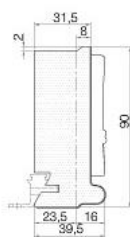

ПРИМЕЧАНИЕ:

- для установки рекомендуется применять крепление для карниза 50x28x18,5

фриз прямой

3000x39,5

90