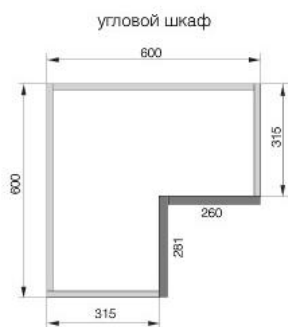

общая техническая информация