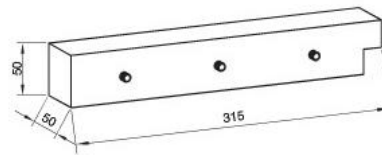

крепление для боковины левое/правое 315x50x50