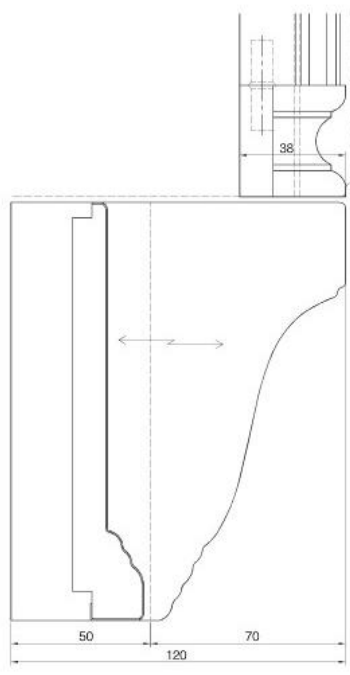

колонка выдвижная

	148x40
716	●
956	●
2276	●

ножка цоколя

	150x120
150	●

схема установки колонки выдвижной, ножки
цокля

ОСНОВНЫЕ ЭЛЕМЕНТЫ

ПРИМЕЧАНИЕ:

- комплект вытяжки - портала состоит из:
 2-х боковых панелей 675x250x22/24
 2-х панелей с капителями 355x250x85
 1-ой центральной панели 1400x250x24
 1-ой полки 1900x125x20