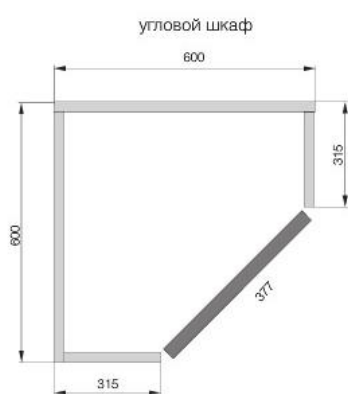

общая техническая информация