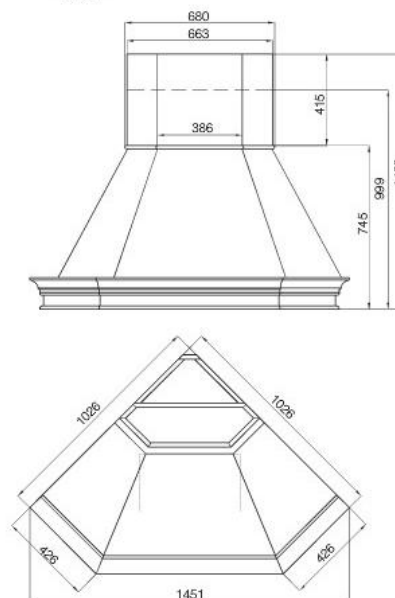

ПРИМЕЧАНИЕ:

- короб — сталь, покрашенная в белый цвет (шагрень)
- нижний / верхний обвяз — массив липы, цвет «Ника»