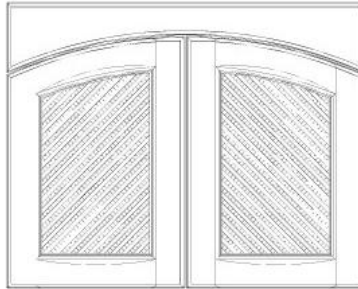

896
716	●

коромысло

	900	600	450
90	●	●	●