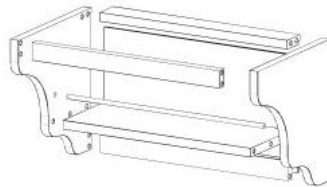

	567
335	●

ФИРЕНЦЕ

ПРИМЕЧАНИЕ:

- в комплект входят 6 планок – держателей

комплект держателей
бокалов

пенал подвесной

накладка на столешницу
закругленная Н.39

ОСНОВНЫЕ ЭЛЕМЕНТЫ