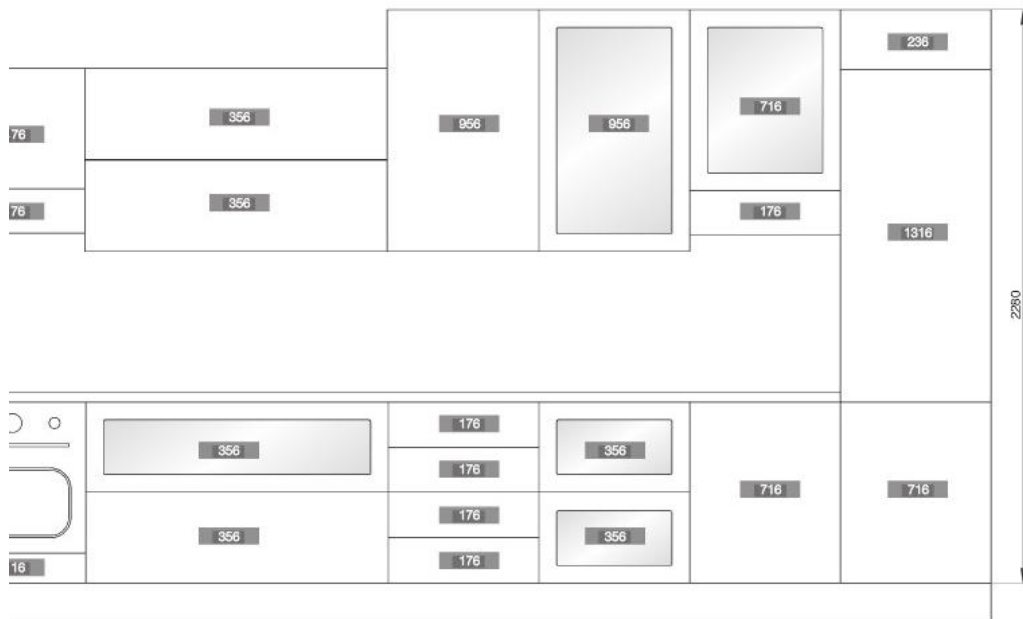

ГЕСТИЯ

	1196	896	596	446	396	296	281	257	240	146
1316			●	●						
956			●	●	●	●	●	●		●
716			●	●	●	●	●	●	●	●
596			●	●						
476			●	●						
356	●	●	●	●						
236			●							

	1196	896	596	446
956			●	●
716			●	●
356	●	●	●	●

	1196	896	596	446	396	296
176	●	●	●	●	●	●
116		●	●	●