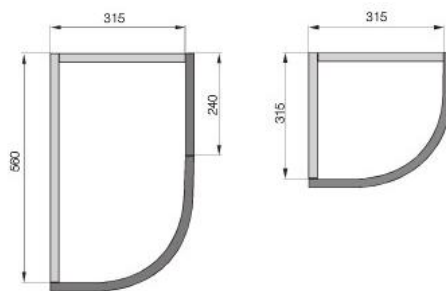

общая техническая информация