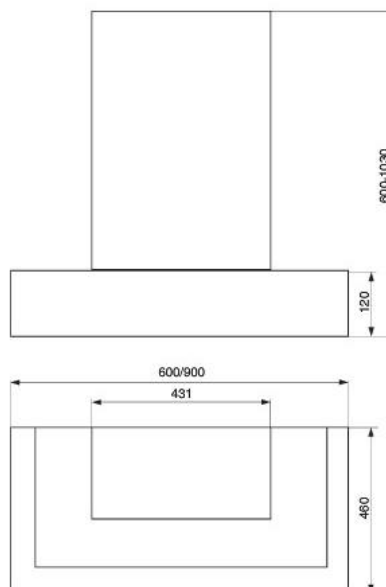

ОСНОВНЫЕ ЭЛЕМЕНТЫ

ширина (мм)	600 / 900
мотор	тангенциальный
производительность (м³/ч)	450
уровень шума (дБА)	min 53 – max 66
мощность (W)	225
освещение	2 лампы по 40W
скорости вентилятора	3
габариты отвода (мм)	120

ПРИМЕЧАНИЕ:

- *короб* — нержавеющая сталь
- *нижний обвяз* — МДФ, облицованная шпоном, цвет «Эльба»

ширина (мм)	600 / 900
мотор	тангенциальный
производительность (м³/ч)	450
уровень шума (дБА)	min 53 – max 66
мощность (W)	225
освещение	2 лампы по 40W
скорости вентилятора	3
габариты отвода (мм)	120

ПРИМЕЧАНИЕ:

- *короб* — нержавеющая сталь
- *нижний обвяз* — МДФ, облицованная шпоном дуба, цвет «Оксфорд графит»