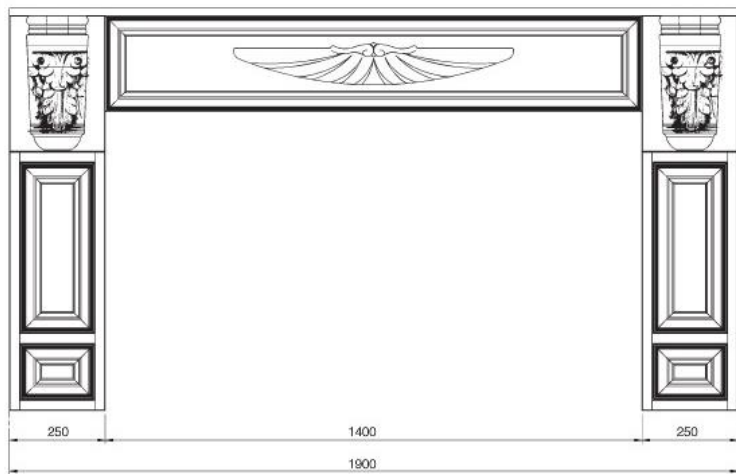

колонка выдвижная

	148x40
716	●
956	●
2276	●

ножка цоколя

	150x120
150	●

схема установки колонки выдвижной, ножки
цокля

ОСНОВНЫЕ ЭЛЕМЕНТЫ

ПРИМЕЧАНИЕ:

- комплект вытяжки - портала состоит из:
 2-х боковых панелей 675x250x22/24
 2-х панелей с капителями 355x250x85
 1-ой центральной панели 1400x250x24
 1-ой полки 1900x125x20