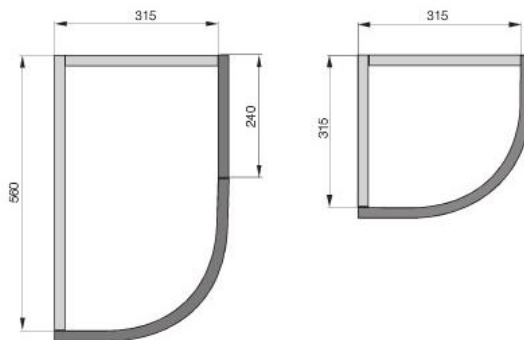

	896	596	446	396	146
176	•	•	•	•	
116	•	•	•	•	

	315x315*
716	•

*размер каркаса

	315x315*
956	•
716	•

общая техническая информация (гостиные комнаты)

ВЕНЕЦИЯ

комплект закругленных фасадов

закругленные нижняя тумба и навесной шкаф