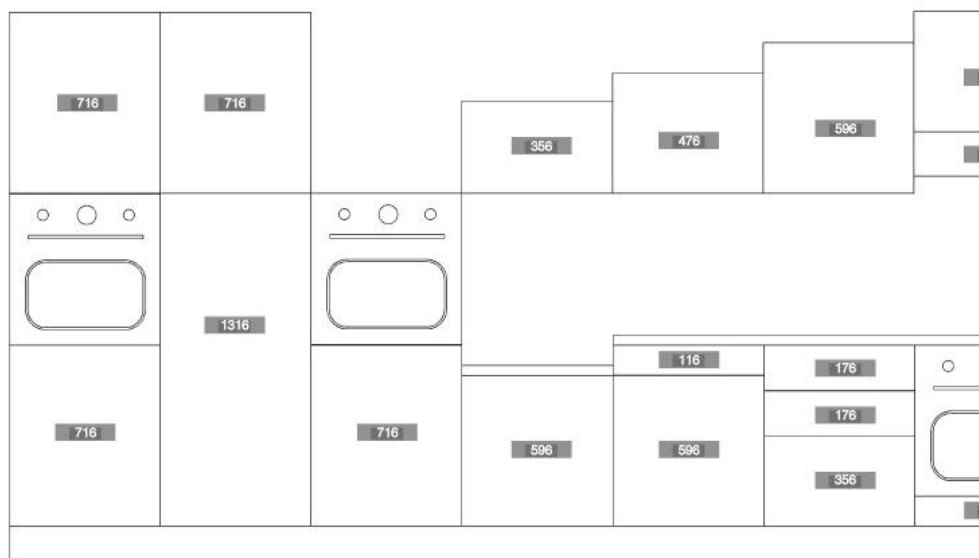

общая техническая информация