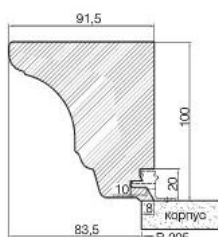

ПРИМЕЧАНИЕ:

- для установки рекомендуется применять крепление для карниза 50x28x18,5

карниз верхний закругленный

91,5

100