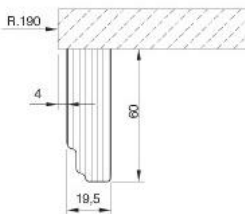

карниз нижний закругленный
внутренний