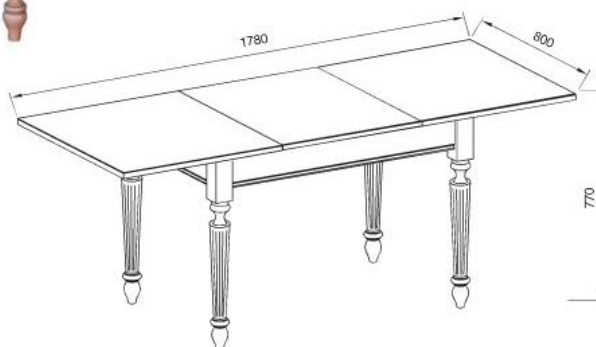

КАТАЛОГ МЕБЕЛЬНЫХ ФАСАДОВ 2016

схема крепления Буазери — системы
декоративных стеновых шпонированных панелей

ОСНОВНЫЕ ЭЛЕМЕНТЫ

стол прямоугольный «Ника»

1200x800 мм, массив бука, столешница - шпон черешни,
центральное раздвижение 580 мм, цвет «Ника»