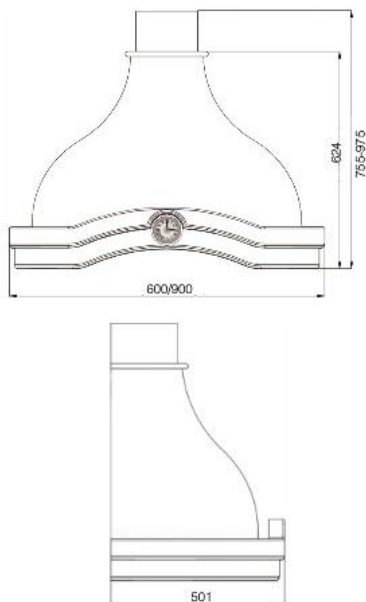

ПРИМЕЧАНИЕ:

- короб — сталь, покрашенная в белый цвет (шагрень), колокол
- нижний / верхний обвяз — массив липы, цвет «Романтика»

ВЫТЯЖКИ

кухонная вытяжка TORINO

ширина (мм)	600 / 900
мотор	тангенциальный
производительность (м³/ч)	450
уровень шума (дБА)	min 53 – max 66
мощность (W)	225
освещение	2 лампы по 40W
скорости вентилятора	3
габариты отвода (мм)	120