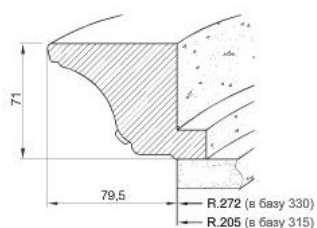

карниз верхний закругленный с декором

71
* в базу 330
** в базу 315