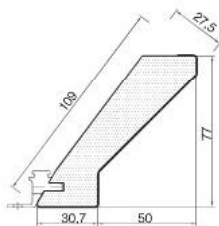

- левая
- правая

	50x100
150	●

588

КАТАЛОГ МЕБЕЛЬНЫХ ФАСАДОВ 2016

МАНЧЕСТЕР
серый жемчуг

карниз верхний

карниз верхний
закругленный

цоколь