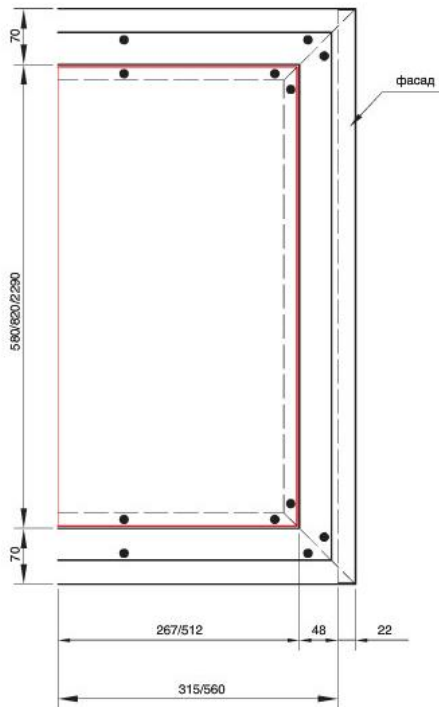

ГЕСТИЯ

Размеры каркаса, мм	Размеры боковины, мм
720x315	580x267
960x315	820x267
720x560	580x512
2430x560	2290x512