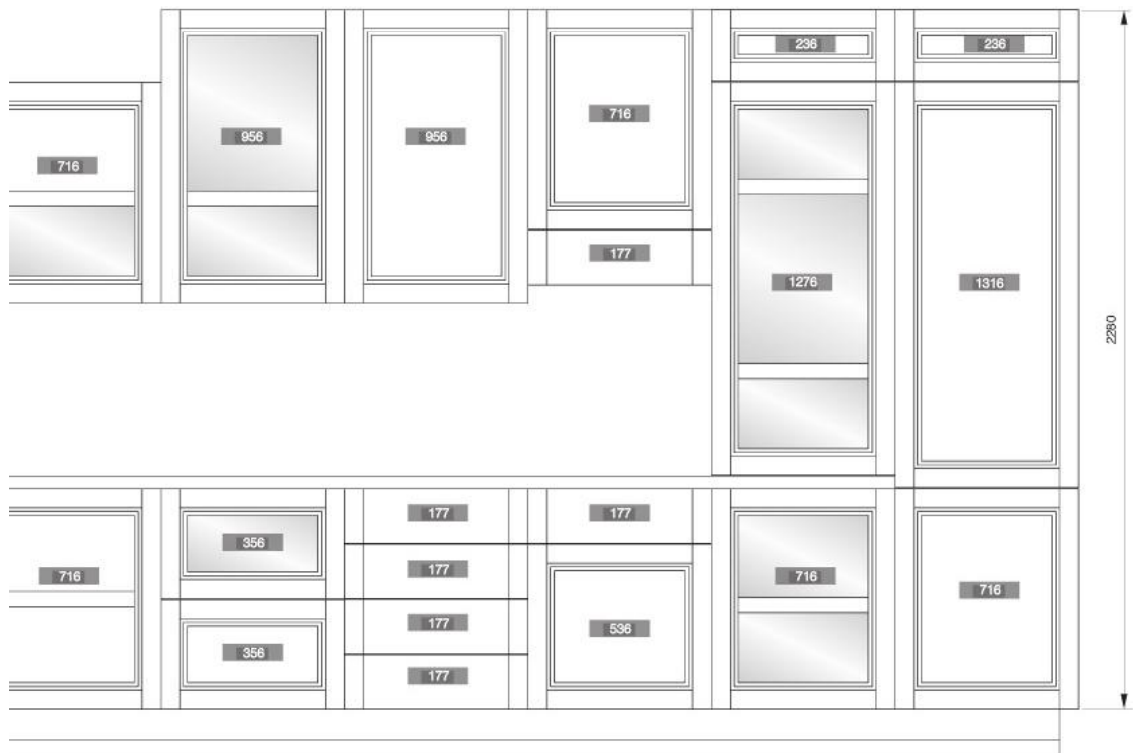

МАНЧЕСТЕР
серый жемчуг

	896	596	446	396	377	296	281	260	240	146
1316	●	●								
956	●	●	●	●	●	●	●	●	●	●
716	●	●	●	●	●	●	●	●	●	●
596	●									
536	●	●								
496	●									
356	●	●	●							
236	●	●								

	896	596	446	296
177	●	●	●	●
117	●	●		

	896	596	446
1276		●	●
956		●	●
716		●	●
356	●	●	●

	315x315*
716	●

*размер каркаса

	315x315*
956	●
716	●

*размер каркаса