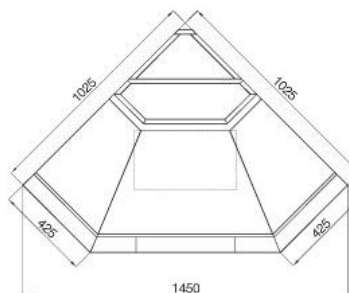

ПРИМЕЧАНИЕ:

- короб — сталь, покрашенная в белый цвет (шагрень)
- нижний / верхний обвяз — массив ясеня, цвет «Позитано»

кухонная вытяжка ISCHIA verde

ширина (мм)	600 / 900
мотор	тангенциальный
производительность (м³/ч)	450
уровень шума (дБА)	min 53 – max 66
мощность (W)	225
освещение	2 лампы по 40W
скорости вентилятора	3
габариты отвода (мм)	120