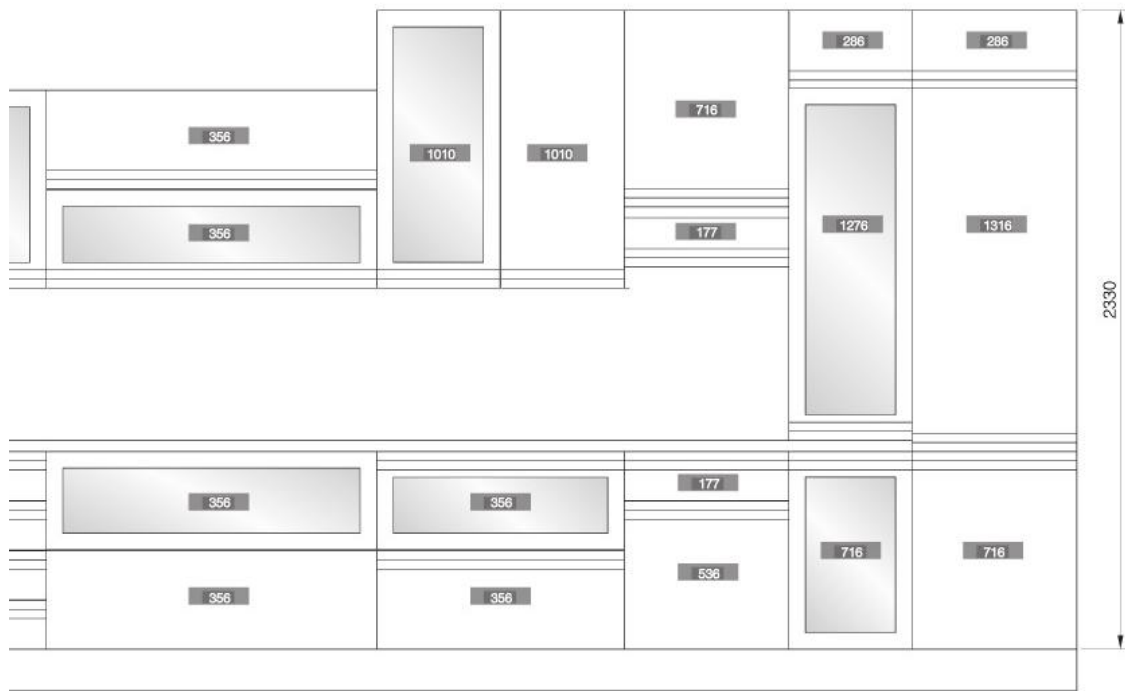

1196	896	596	446	396	296	146
1316			●	●			
1010				●	●	●	●
716			●	●	●	●	●
536			●	●			
496			●				
356	●	●	●	●			
286			●	●			

	1196	896	596	446	296
1276				●	
1010				●	●
716			●	●	●
536			●	●	
356	●	●	●	●	

	1196	896	596	446	296
177	●	●	●	●	●
117			●