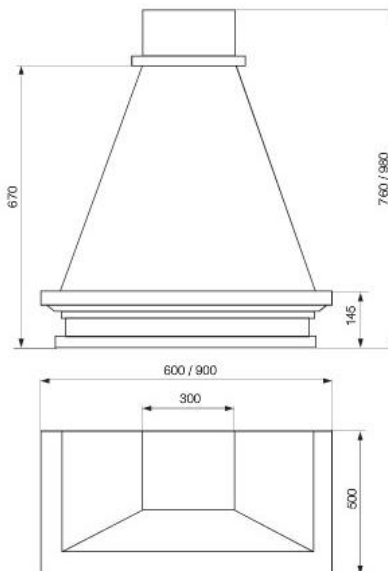

ПРИМЕЧАНИЕ:

- короб — сталь, покрашенная в белый цвет (шагрень)
- нижний / верхний обвяз — массив липы, цвет «Риальто»

кухонная вытяжка TREVISO

ширина (мм)	600 / 900
мотор	тангенциальный
производительность (м³/ч)	400 / 450
уровень шума (дБА)	min 53 – max 66
мощность (W)	225
освещение	2 лампы по 40W
скорости вентилятора	3
габариты отвода (мм)	120

ПРИМЕЧАНИЕ:

- короб — сталь, покрашенная в белый цвет (шагрень), колокол
- нижний / верхний обвяз — массив липы, цвет «Риальто»