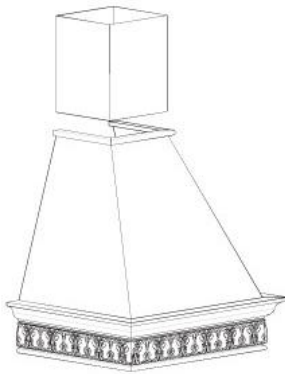

НИКА

ПРИМЕЧАНИЕ:

- *короб — сталь, покрашенная в белый цвет*
- *нижний / верхний обвяз — массив липы, цвет — согласно отделкам программы NIKА just-in-time*

кухонная вытяжка NIKА just-in-time

ширина (мм)	600 / 900
мотор	тангенциальный
производительность (м³/ч)	430
уровень шума (дБА)	min 54 – max 67
мощность (W)	320
освещение	2 лампы по 40W
скорости вентилятора	3
габариты отвода (мм)	120

цоколь прямой для нижних модулей «НИКА just-in-time»