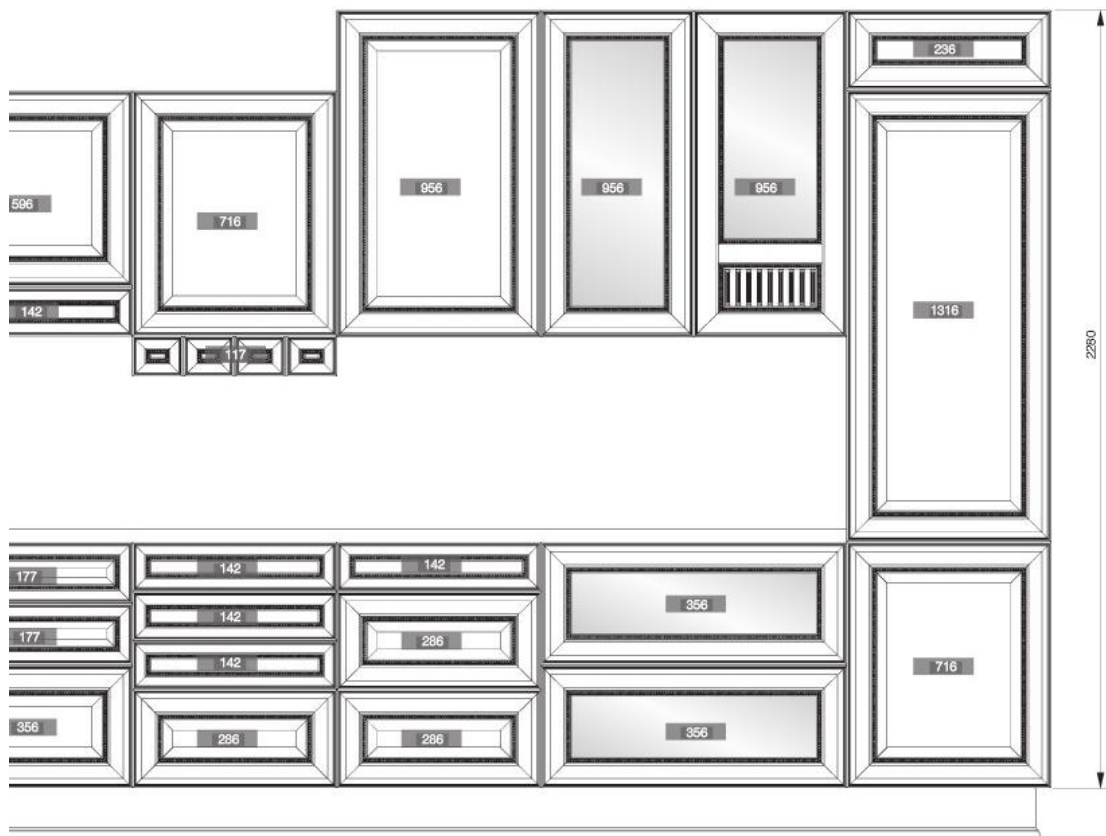

НИКА НОЧЕ

	896	596	446	396	377	296	240	146
2034			•					
1316		•	•					
956		•	•	•	•	•		•
716		•	•	•	•	•	•	•
596		•	•					
356	•	•	•					
236		•	•					

	896	596	446	396	296
1276			•		
956			•	•	•
716			•	•	•
356	•	•	•		

	896	596	446	296	146
117	•	•			•
142		•	•		
177	•	•	•	•	

	338,5x338,5
716	•

	338,5x338,5
956	•
716	•