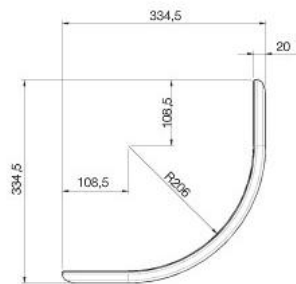

ПРИМЕЧАНИЕ:

штапик для крепления закругленных витражей заказывается отдельно:

- для прямых участков — штапик прямой 2000х6х6
- для закругленных участков — штапик закругленный 4 10х6х6

	315x315*
1436	●
1076	●

* размер каркаса