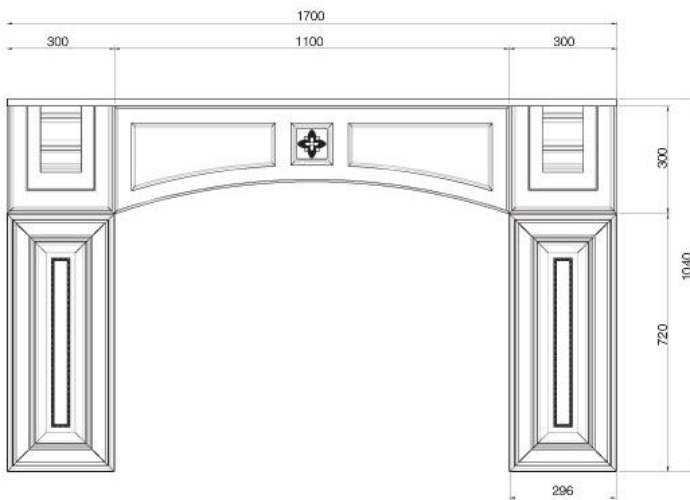

балясина прямая

2000x18
86 ●

балясина закругленная

335x335
86 ●

ТРИЕСТЕ

ПРИМЕЧАНИЕ:

- комплект вытяжки - портала состоит из:
 2-х боковых панелей 716x296x20
 2-х панелей с капителями 300x300x180
 1-ой центральной панели 300x1100x25
 1-ой полки 1700x205x20