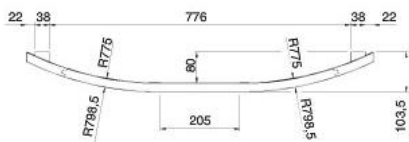

664

	150x583,5
2280	●
716	●

КАТАЛОГ МЕБЕЛЬНЫХ ФАСАДОВ 2016

ЭЛЬБА

комплект закругленных фасадов

	896
2x356	●

карниз верхний/ нижний прямой

	3000x50
40	●