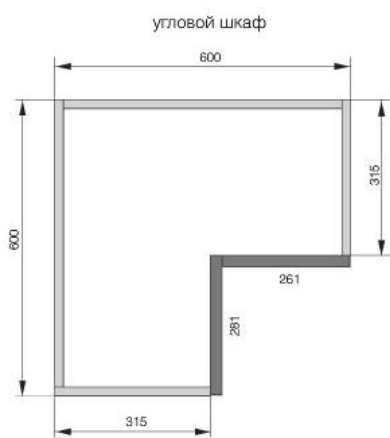

общая техническая информация