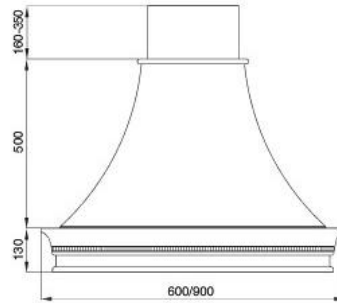

ширина (мм)	600 / 900
мотор	тангенциальный
производительность (м³/ч)	450
уровень шума (дБА)	min 53 – max 66
мощность (W)	225
освещение	2 лампы по 40W
скорости вентилятора	3
габариты отвода (мм)	120

ПРИМЕЧАНИЕ:

- короб — сталь, покрашенная в белый цвет (шагрень) с внутренним закруглением
- нижний / верхний обвяз — массив липы, цвет «Турин»

кухонная вытяжка ART DECO

ширина (мм)	900
мотор	тангенциальный
производительность (м³/ч)	430
уровень шума (дБА)	min 54 – max 67
мощность (W)	320
освещение	2 лампы по 40W
скорости вентилятора	3
габариты отвода (мм)	120