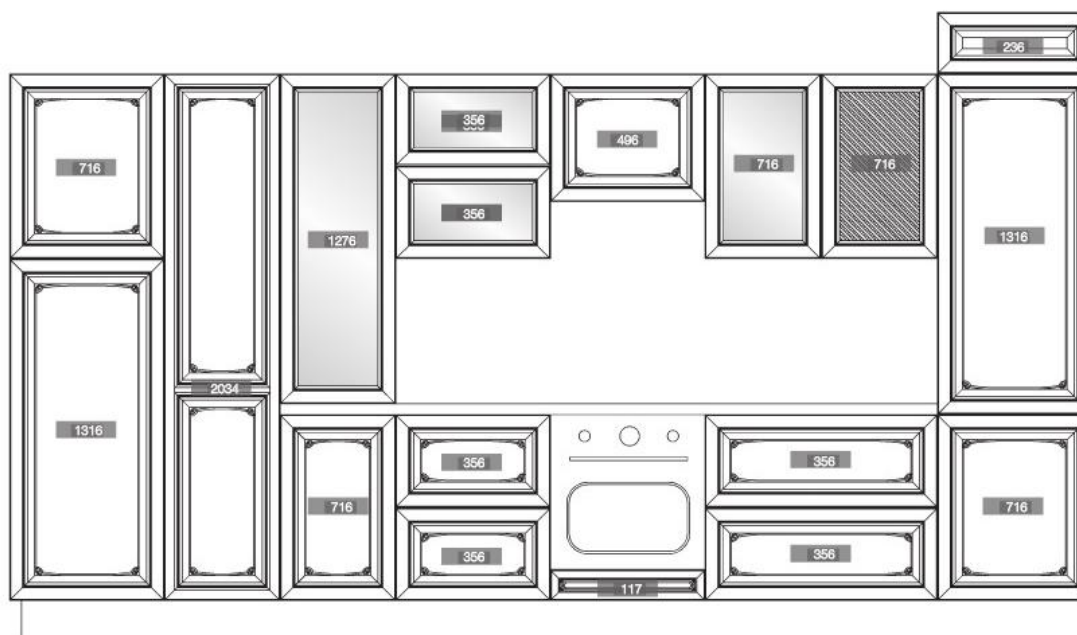

общая техническая информация