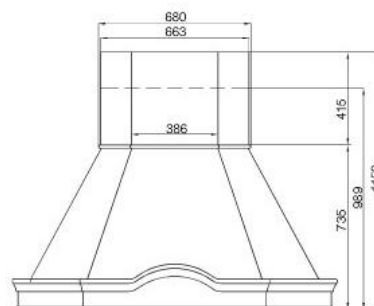

ПРИМЕЧАНИЕ:

- короб — сталь, покрашенная в белый цвет (шагрень)
- нижний / верхний обвяз — массив ясеня, цвет «Позитано»

кухонная вытяжка ISCHIA verde

ширина (мм)	600 / 900
мотор	тангенциальный
производительность (м³/ч)	450
уровень шума (дБА)	min 53 – max 66
мощность (W)	225
освещение	2 лампы по 40W
скорости вентилятора	3
габариты отвода (мм)	120