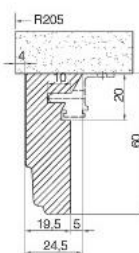

293x293

80

карниз нижний прямой

ПРИМЕЧАНИЕ:

- для установки рекомендуется применять крепление для карниза 50x28x18,5

3000x19,5

60

карниз нижний закругленный