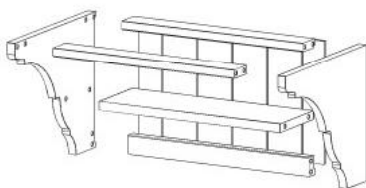

	600x582
720	●

балясина прямая

	920
68	●

балясина закругленная

	350x350
68	●

ОСНОВНЫЕ ЭЛЕМЕНТЫ

ПРИМЕЧАНИЯ:

комплект состоит из: