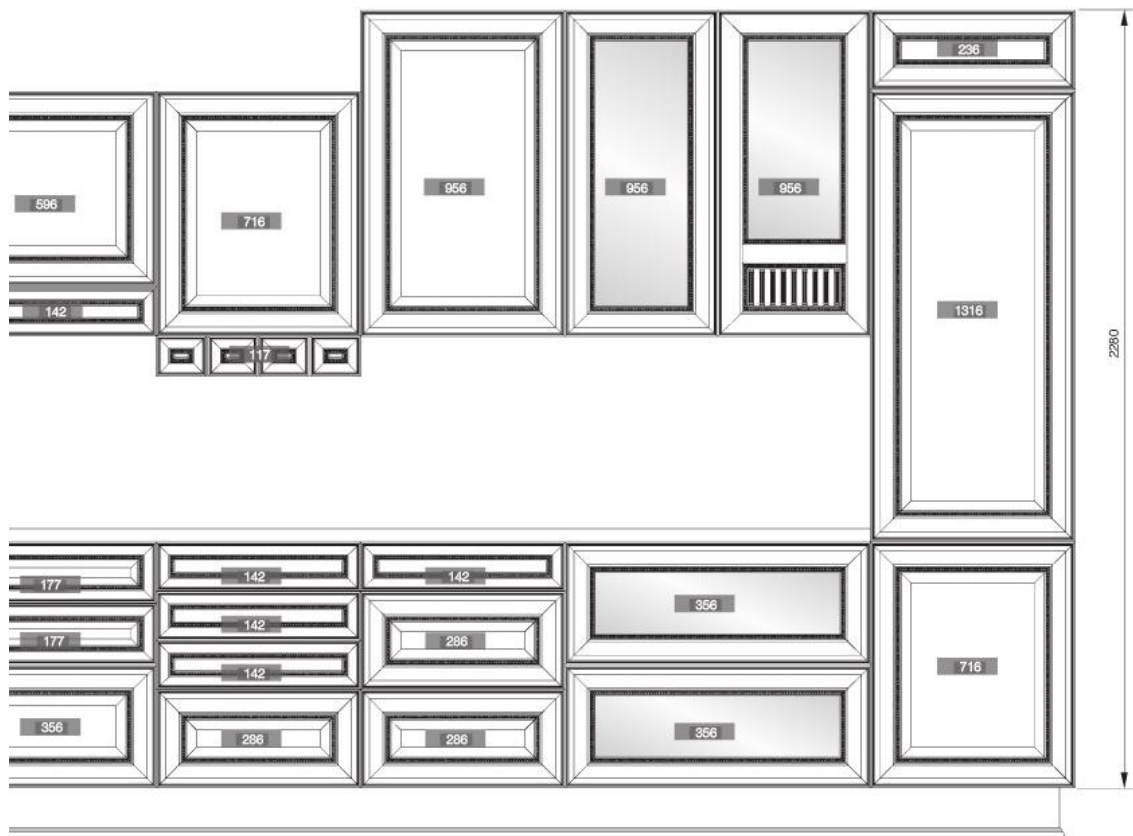

НИКА

	896	596	446	396	377	296	240	146
2034			●					
1316		●	●					
956		●	●	●	●	●		●
716		●	●	●	●	●	●	●
596		●	●					
356	●	●	●					
236		●	●					

	896	596	446	396	296
1276			●		
956			●	●	●
716			●	●	●
356	●	●	●		

	896	596	446	296	146
117	●	●			●
142		●	●		
177	●	●	●	●	

	338,5x338,5
716	●

	338,5x338,5
956	●
716	●