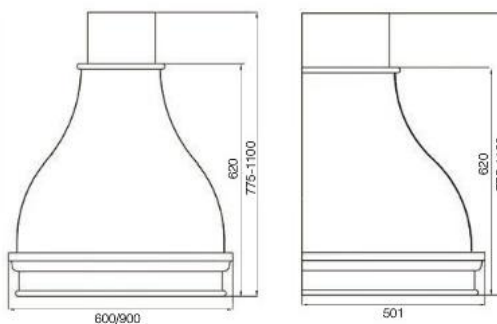

ОСНОВНЫЕ ЭЛЕМЕНТЫ

ширина (мм)	600 / 900
мотор	тангенциальный
производительность (м³/ч)	450
уровень шума (дБА)	min 53 – max 66
мощность (W)	225
освещение	2 лампы по 40W
скорости вентилятора	3
габариты отвода (мм)	120

ПРИМЕЧАНИЕ:

- короб — сталь, покрашенная в белый цвет (шагрень)
- нижний / верхний обвяз — массив липы, цвет «Риальто»

ширина (мм)	600 / 900
мотор	тангенциальный
производительность (м³/ч)	400 / 450
уровень шума (дБА)	min 53 – max 66
мощность (W)	225
освещение	2 лампы по 40W
скорости вентилятора	3
габариты отвода (мм)	120

ПРИМЕЧАНИЕ:

- короб — сталь, покрашенная в белый цвет (шагрень), колокол
- нижний / верхний обвяз — массив липы, цвет «Риальто»