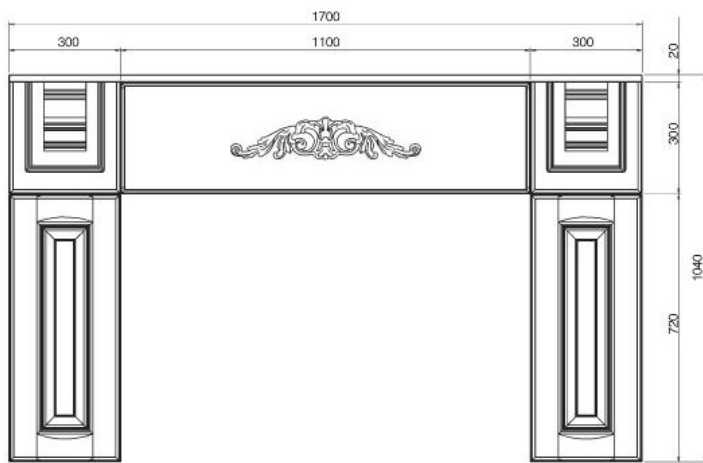

пенал подвесной

комплект держателей бокалов

решетка для декоративной сушки

рамка для бутылок

CORRENTO

ПРИМЕЧАНИЕ:

- комплект вытяжки - портала состоит из:
 2-х боковых панелей 716x296x20
 2-х панелей с капителями 300x300x175
 1-ой центральной панели 300x1100x20
 1-ой полки 1700x200x20