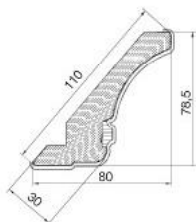

ИСКЬЯ синяя

балясина закругленная

335x335
72

балясина прямая

2000x26
72

накладка на столешницу
закругленная Н.39

415

ОСНОВНЫЕ ЭЛЕМЕНТЫ