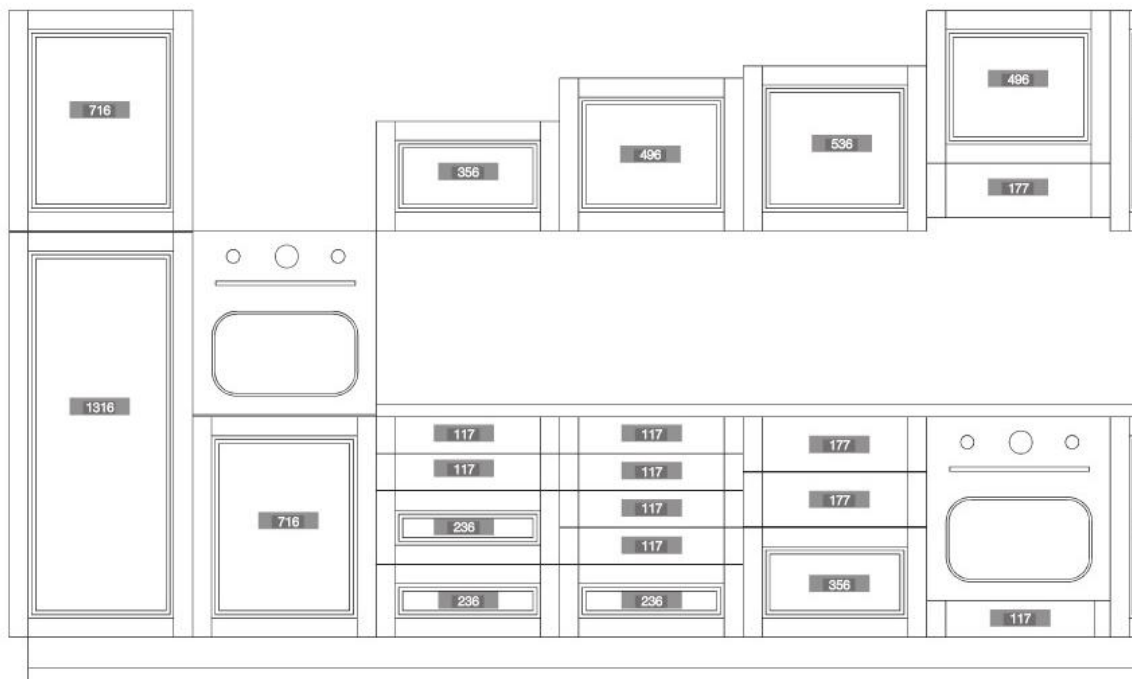

общая техническая информация