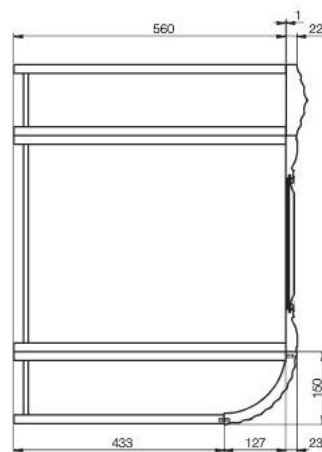

	152x152
2036	●
716	●

колонка закругленная (камень)

схема колонки закругленной

схема установки колонки закругленной

коллекция аксессуаров «NIKA frammenti»

капитель верхняя (камень)

274x100
98

капитель верхняя закругленная (камень)