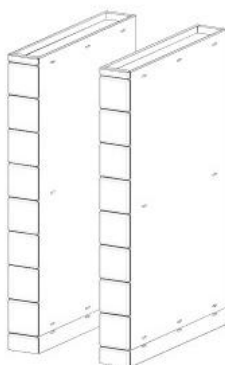

ПРИМЕЧАНИЯ:

- комплект 2 шт.
- каркас изготовлен из фанеры
- лицевая часть облицована плиткой
- два цвета плитки:
  - Botticino
  - Rosa Perlino

	560x100
870	●
750	●