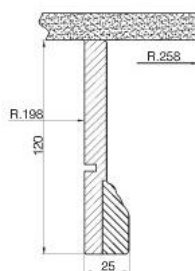

цоколь гнутый для нижних модулей (DX/SX)

291,4x524,4
120