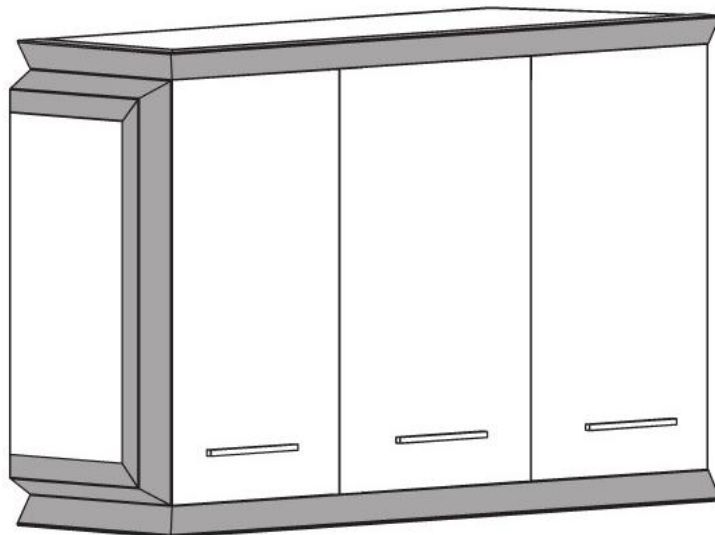

ОСНОВНЫЕ ЭЛЕМЕНТЫ

ВАРИАНТ "С" ПРИМЕНЕНИЯ КАРНИЗА

ПРИМЕНЯЕМЫЕ АКСЕССУАРЫ:

- карниз верхний/нижний прямой 3000x69,5x49
- боковина
- монтажная планка для боковины 3000x50x9,8