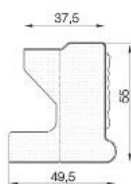

карниз нижний/ фриз прямой