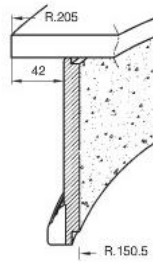

цоколь гнутый для нижних модулей