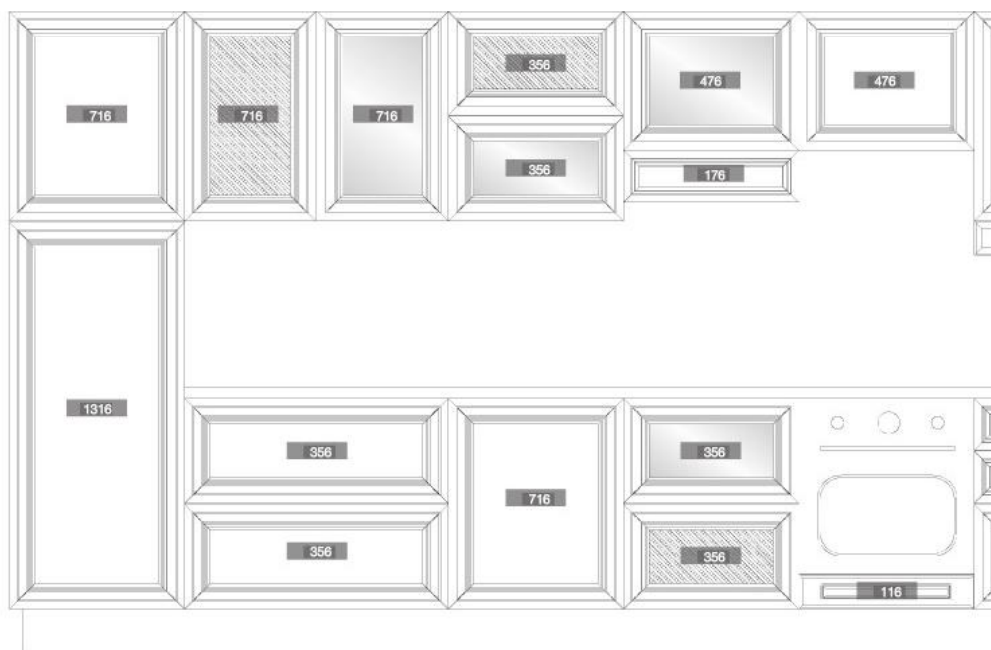

закругленные нижняя тумба и навесной шкаф

общая техническая информация

угловой шкаф