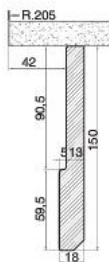

МАНЧЕСТЕР
серый жемчуг