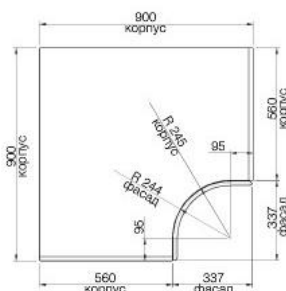

штапик для крепления закругленных витражей заказывается отдельно:

- для прямых участков — штапик прямой 2000x6x6
- для закругленных участков — штапик закругленный 410x6x6

315x315*

716

956

*размер каркаса

фасад закругленный внутренний для нижних баз