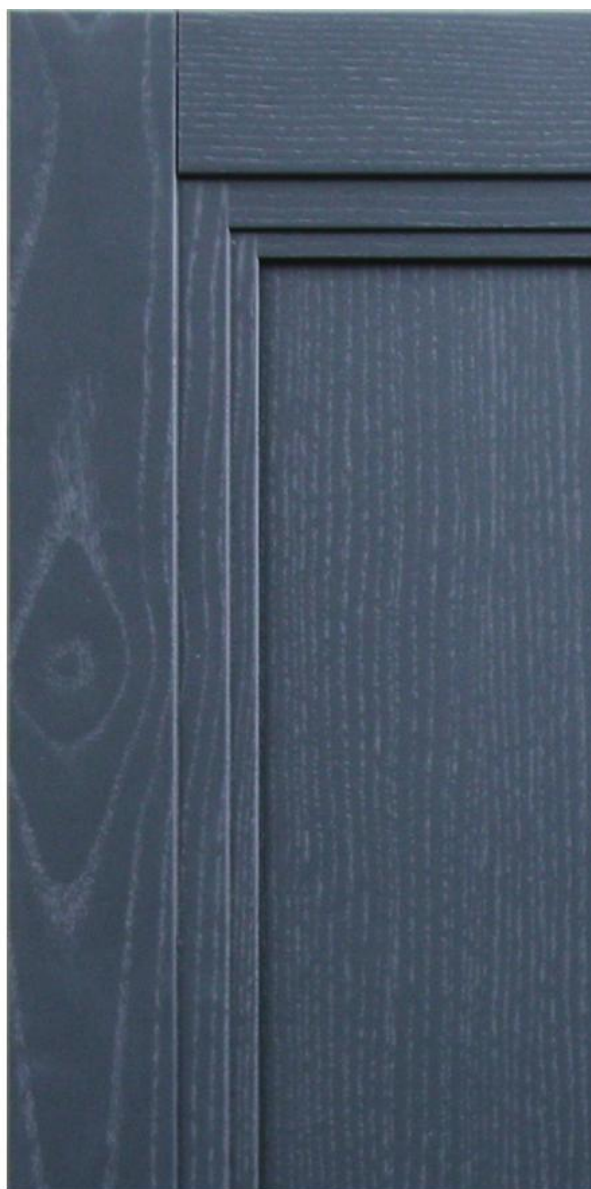

	896	596	446
1276		●	●
956		●	●
716		●	●
356	●	●	●

	315x315*
716	●

*размер каркаса

	315x315*
956	●
716	●

*размер каркаса

МАНЧЕСТЕР

582

КАТАЛОГ МЕБЕЛЬНЫХ ФАСАДОВ 2016