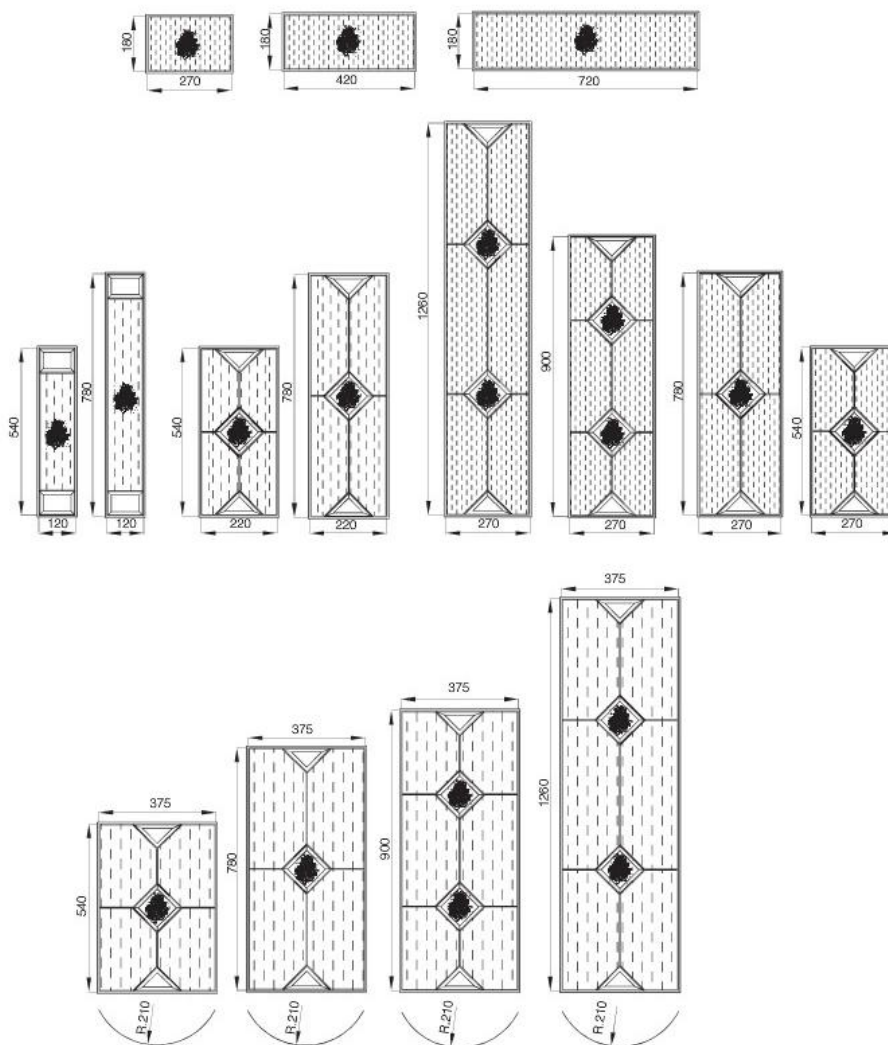

ПРИМЕЧАНИЕ:

- стекло узорчатое, прозрачное + фацет + деколь
- тип профиля: бронза

для закругленных фасадов под стекло

	335x335
1436	●
1076	●
956	●
716	●

для фасадов под стекло

	896	596	446	396	296
1436			●		
1076			●		
956			●	●	●
716			●	●	●
356	●	●	●		

витраж «Тип А»