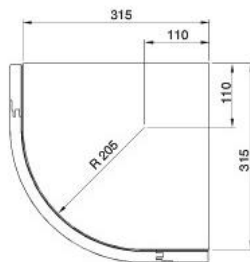

- фасад ящика изготовлен из массива

	896	596	446	296
177	●	●	●	●
117	●	●		

фасад закругленный

	315x315
716	●

570

КАТАЛОГ МЕБЕЛЬНЫХ ФАСАДОВ 2016

МАНЧЕСТЕР
акация

фасад закругленный
под стекло