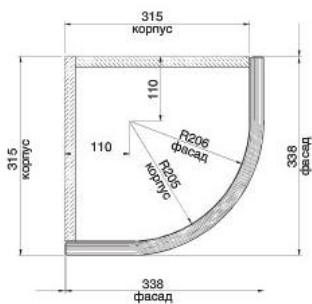

315x315*
716	●
*размер каркаса