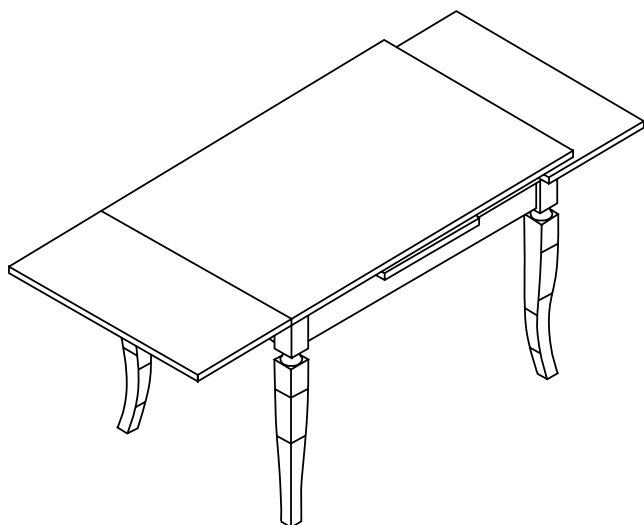

СТОЛОВЫЕ ГРУППЫ

СХЕМЫ МЕХАНИЗМОВ РАСКРЫТИЯ СТОЛОВ

Механизм раскрытия «крылья»