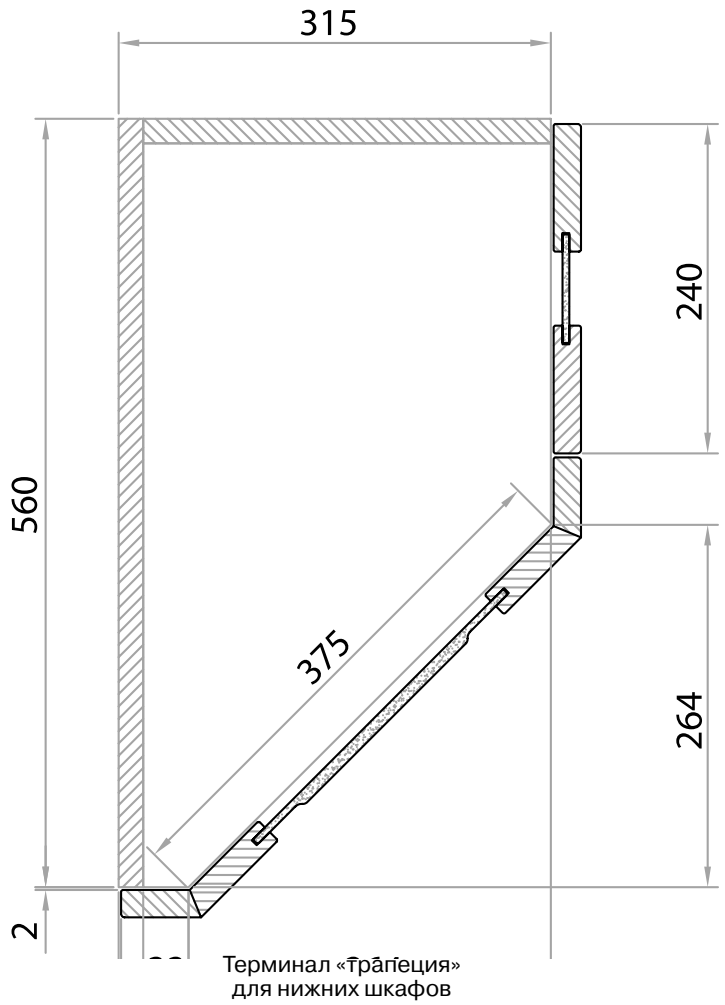

Терминал «трапеция» для нижних шкафов