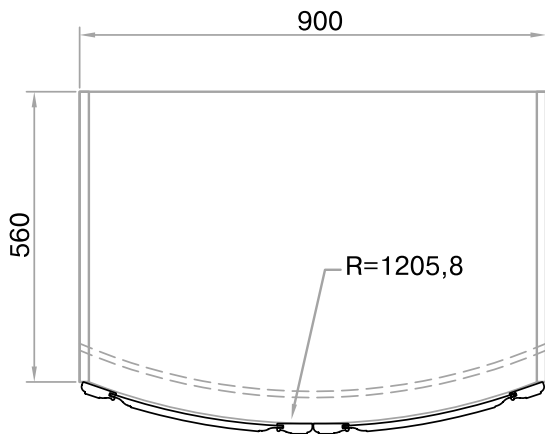

Терминал «классика»

Угловой элемент «классика»

Терминал «модерн»

Схема построения элементов кухни

D = 60x60 см

Терминал для вогнутых верхних фасадов

D = 90x90 см

Терминал для вогнутых нижних фасадов