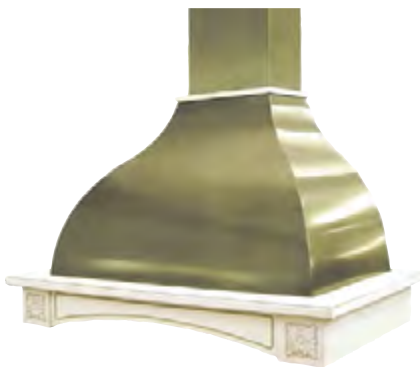

Вытяжка ISOLA

Y_1 – высота до варочной панели
для электрических плит
не менее 700 мм
для газовых плит
не менее 750 мм
 Y_2 – высота обвязки
 Y_3 – высота купола вытяжки

СХЕМА УСТАНОВКИ ВЫТЯЖКИ

ВЫТЯЖКИ

Вытяжка AUGUSTA

Вытяжка PORTO CREM

Вытяжка FLOREALE STONE

Вытяжка AUGUSTA bronzo

Вытяжка PORTO GRIGIO

Вытяжка FLOREALE TEAK

Вытяжка AUGUSTA bianco

Вытяжка PORTO BIANCO

Вытяжка FLOREALE CREMONA