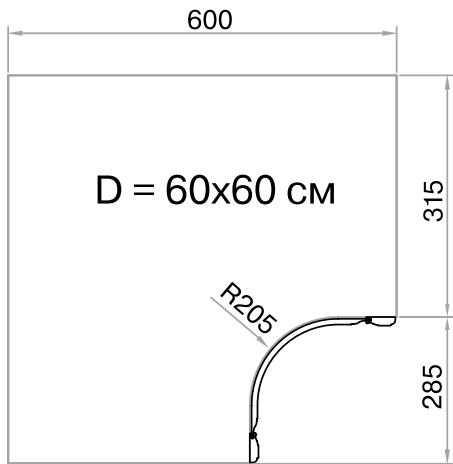

D = 60x60 см

Терминал для вогнутых верхних фасадов