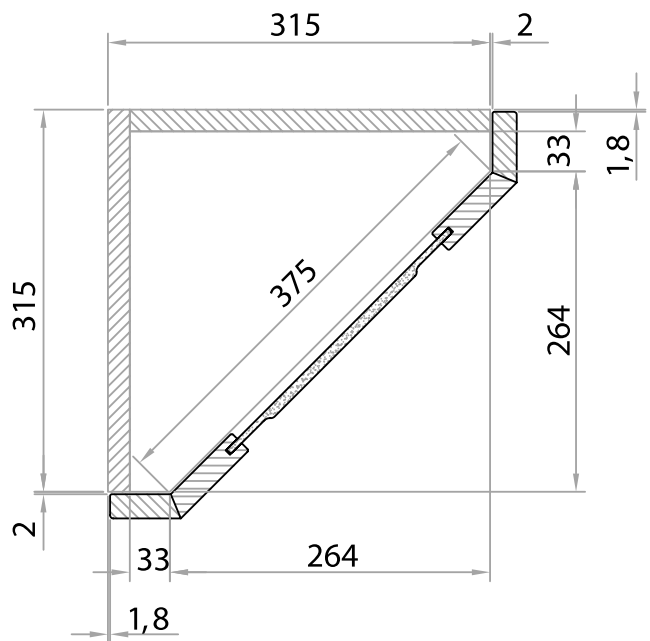

Терминал «трапеция» для верхних шкафов