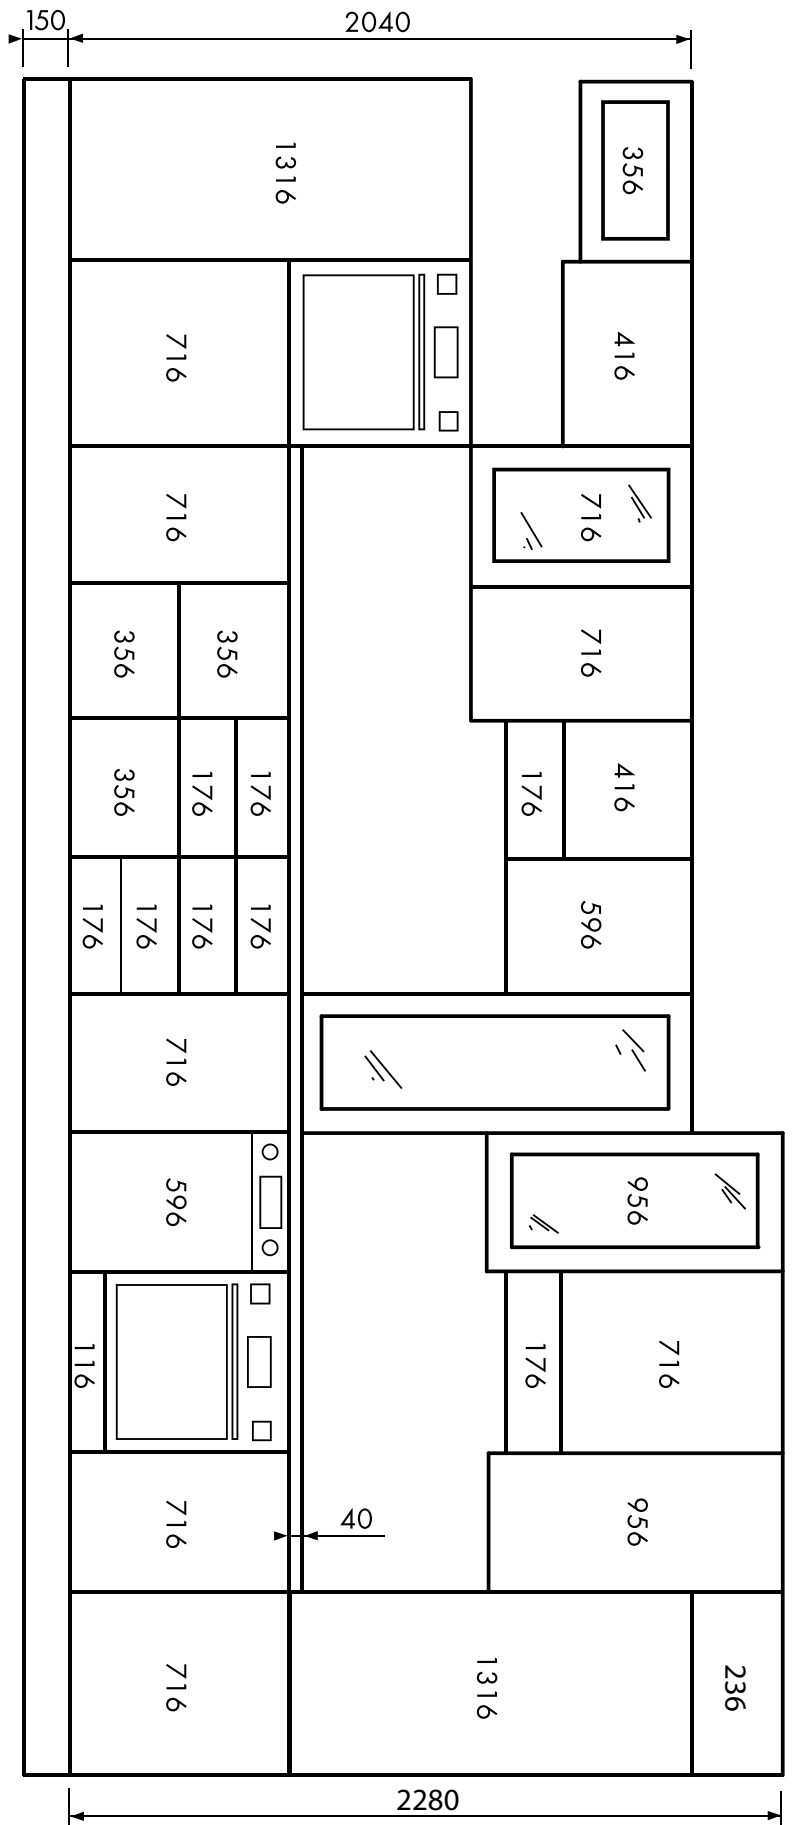

Схема построения элементов кухни