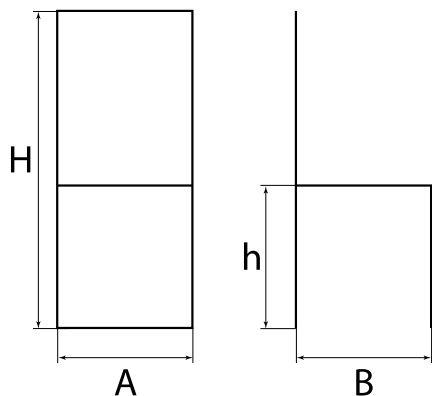

ОБОЗНАЧЕНИЯ

Стол и стулья. Обозначения:

- **A** – длина
- **B** – ширина
- **H** – высота
- **h** – высота малая

Ткани. Обозначения:

- стирка запрещена
- стирать в холодной воде (до 30°C)
- не использовать отбеливающие и хлорсодержащие порошки
- чистка только с углеводными растворителями, перхлорэтиленом
- химчистка запрещена
- не отбеливать
- сушить без отжима
- не отжимать и не сушить в стиральной машине
- глажка разрешена
- глажка запрещена