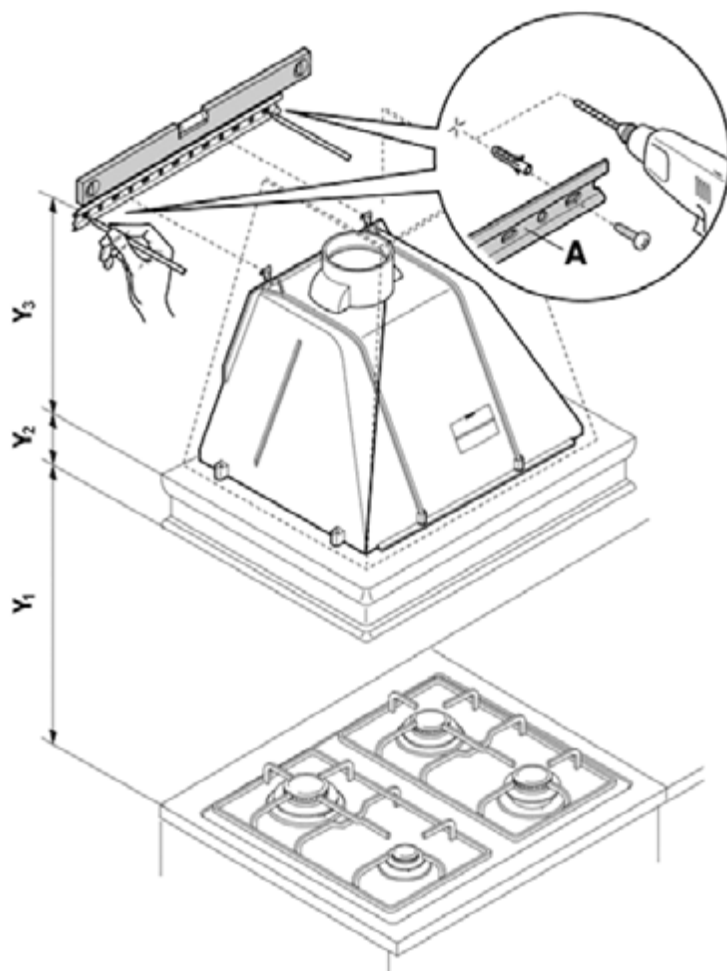

Вытяжка ISOLA

Y_1 – высота до варочной панели
для электрических плит
не менее 700 мм
для газовых плит
не менее 750 мм
 Y_2 – высота обвязки
 Y_3 – высота купола вытяжки

СХЕМА УСТАНОВКИ ВЫТЯЖКИ

ВЫТЯЖКИ

Вытяжка AUGUSTA