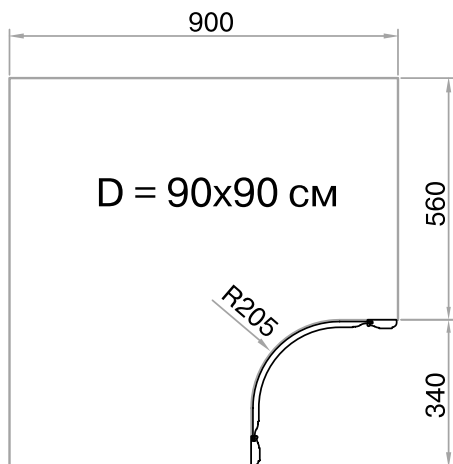

D = 90x90 см

Терминал для вогнутых нижних фасадов