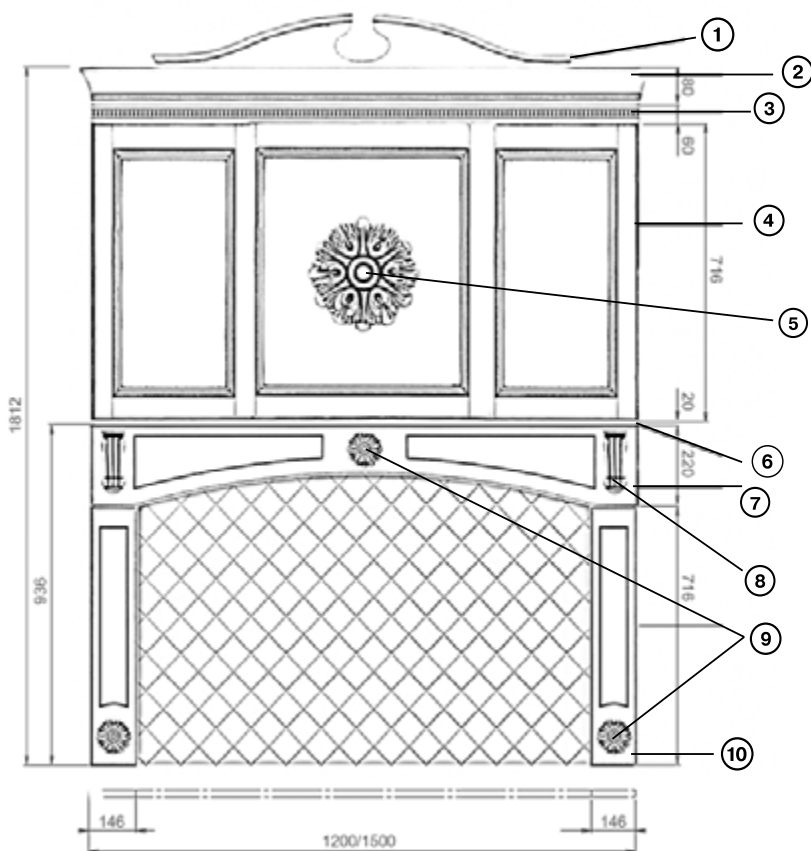

СХЕМА СБОРКИ ПОРТАЛА AUGUSTA

ОБОЗНАЧЕНИЯ К СХЕМЕ:

- **1** – Корона для портала
  267 × 1000 × 20 мм
- **2** – Карниз верхний прямой
  3050 × 106 × 30 мм
- **3** – Подкарнизник прямой
  3050 × 60 × 40 мм
- **4** – Декоративная панель
  для портала 716 × 1196 × 20 мм
  *(для портала шириной 1500 мм
  рекомендуем использовать ком-
  бинацию из трех фасадов)*
- **5** – Накладной цветок на декоратив-
  ную панель/накладной цветок
  на фасад D = 300 мм/D = 160 мм
- **6** – Полочка над декоративной аркой
  для портала 100 × 1200/1500 мм
- **7** – Декоративная арка для портала и
  под колонну 220 × 1200/1500 × 20
- **8** – Капитель 185 × 70 × 55 мм
- **9** – Накладной цветок на колонну
  D = 100 мм
- **10** – Колонна для портала под цветок
  716 × 146 × 20 мм

Портал