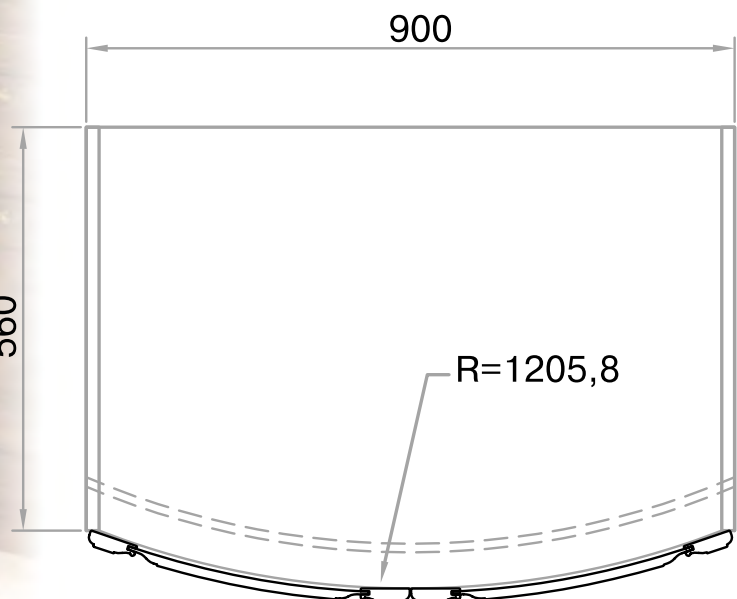

Фасад выгнутый для нижних шкафов