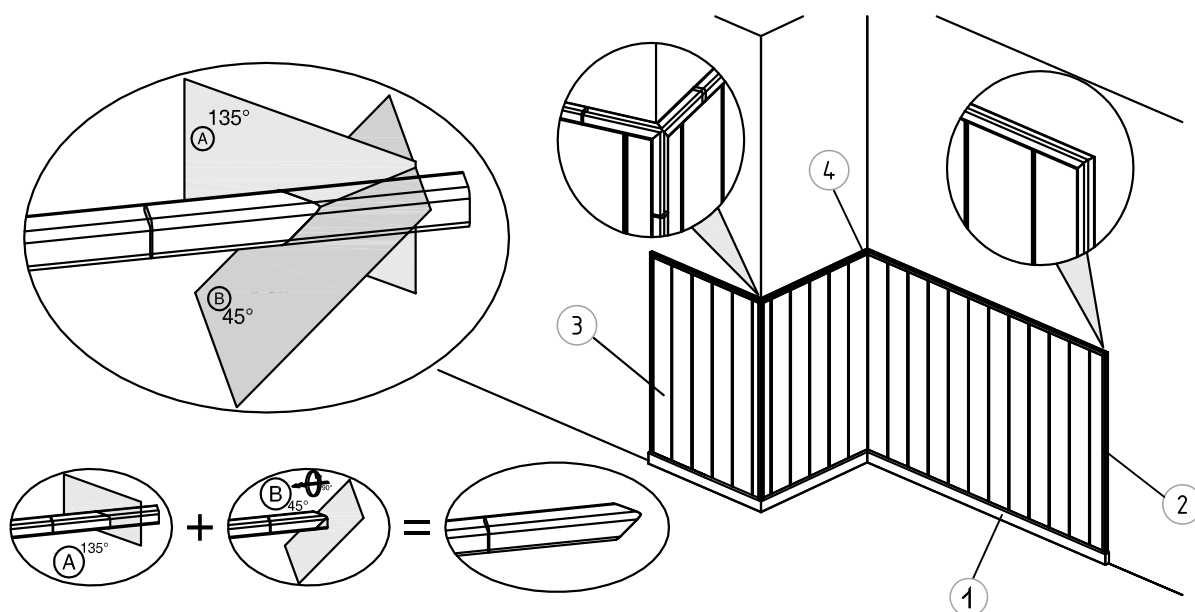

Обозначения в схеме:

- ① – Фриз/Цоколь
- ② – Угол внешний/торцевой
- ③ – Панель декоративная
- ④ – Угол внутренний