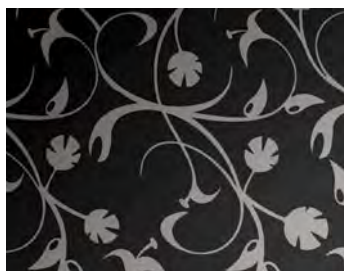

РЕКОМЕНДУЕМЫЕ ВАРИАНТЫ СТОЛЕШНИЦ:

0901 PI