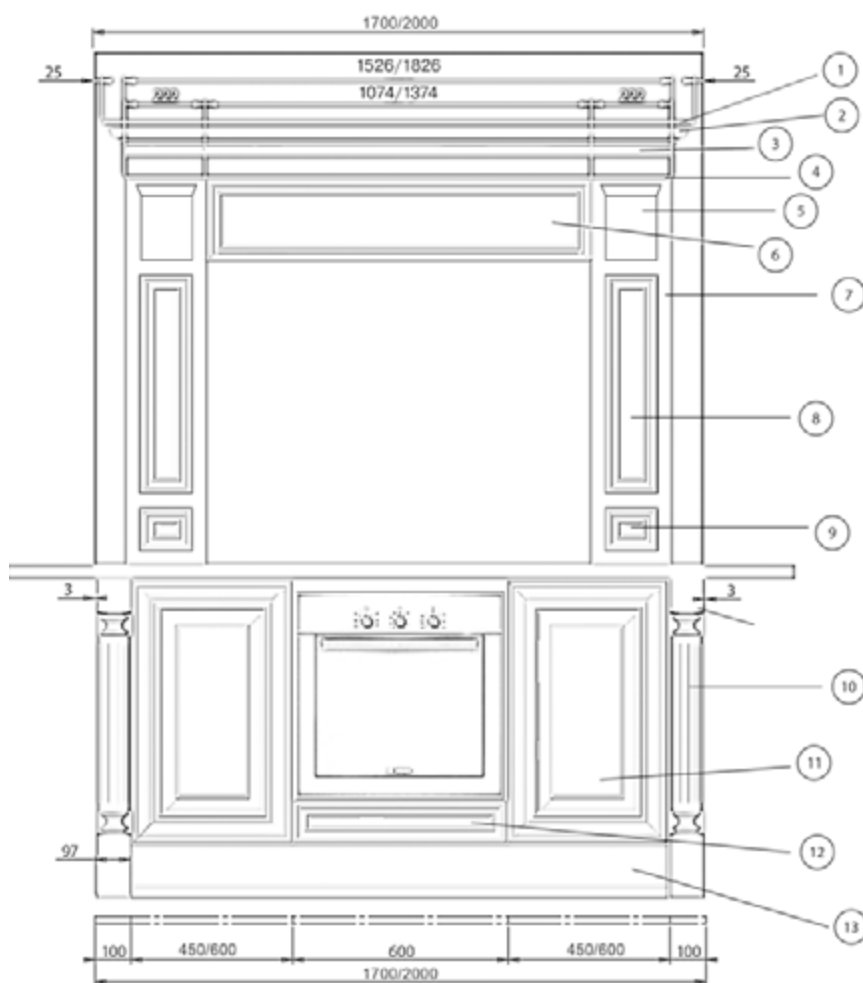

СХЕМА СБОРКИ ПОРТАЛА FLAMINIA

ОБОЗНАЧЕНИЯ К СХЕМЕ:

- **1** – Полка верхняя для портала
  2080×200×12,8 мм
- **2** – Карниз верхний прямой
  3050×142×35 мм
- **3** – Подкарнизник прямой
  3050×52×68 мм
- **4** – Полка нижняя для портала
  135×1526/1826×12 мм
- **5** – Капитель 152×139×85 мм
- **6** – Декоративная панель для портала
  222×1074/1374×21 мм
- **7** – Рамка боковая для портала
  1050×222×21 мм
- **8** – Фасад 146×596 мм
- **9** – Фасад 116×146 мм
- **10** – Колонна 870×97×97 мм
- **11** – Фасад 716×446/596×21 мм
- **12** – Фасад 116×596 мм
- **13** – Цоколь прямой 3050×145×25 мм

Панель декоративная для портала