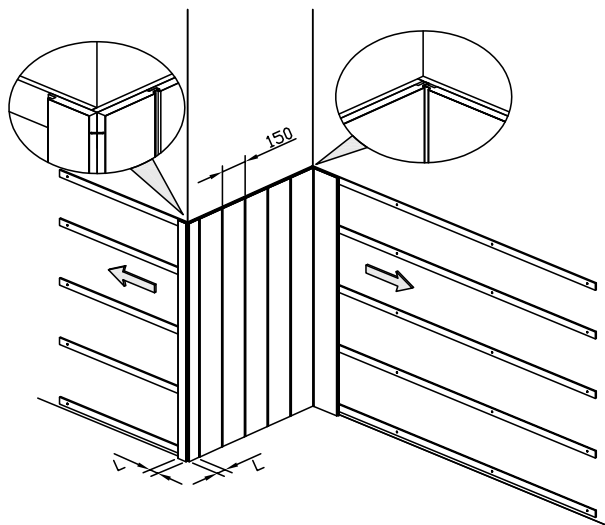

ПАНЕЛИ VOISERIE

СХЕМА СБОРКИ СТЕНОВЫХ ПАНЕЛЕЙ