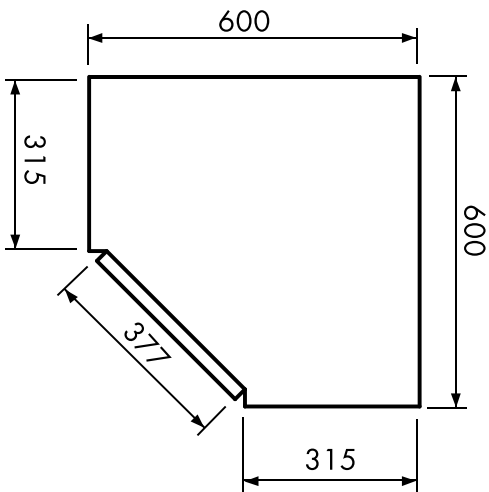

Угловой элемент «классика»