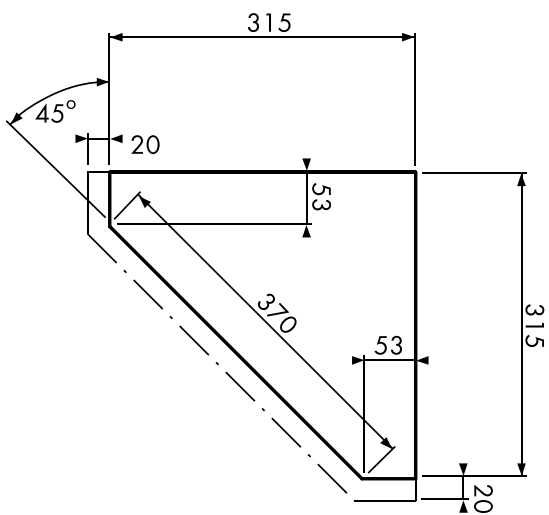

Терминал «модерн»