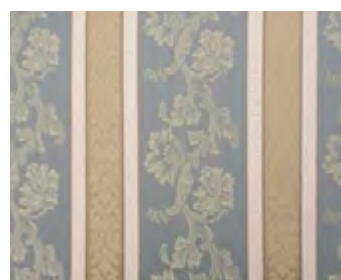

Ткань: лилия/зелёный
☑ (F) (P) ☐