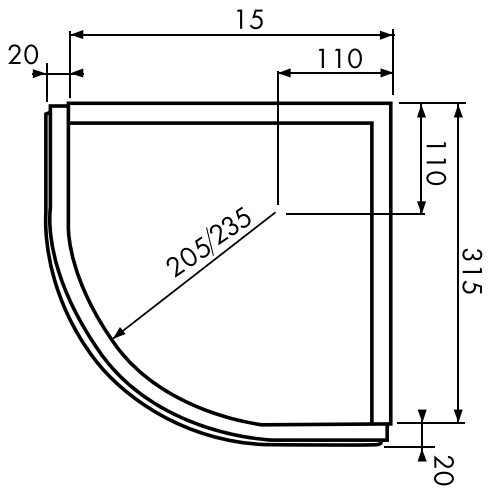

Вытяжка MAGNOLIA

Вытяжка PORTO ANTRACITE

Вытяжка FLOREALE VERDE

ВЫТЯЖКИ. ТЕХНИЧЕСКИЕ ХАРАКТЕРИСТИКИ

Модель вытяжки	Цвет	Купол	Нижний/Верхний обвяз	Мощность, м ³	Кол-во скоростей	Лампы, Вт/шт	Фильтры	
							Алюмин.	Угольный
Сисилия 60		Сталь, цвет: белый	Материал – черешня, цвет Сисилия, спелая черешня, декоративный элемент в форме рельефного цветка	600	3	40/2	1	1
Сисилия 90							2	1
Магнолия 60		Сталь, цвет: белый	Материал – акация, цвет Магнолия, янтарный с рубиновым оттенком, округлая часть декорирована рельефным цветком	450	3	40/2	1	1
Магнолия 90							2	1
Вивальди 90		Сталь, цвет: бежевый	Материал – вишня, цвет Вивальди, коньячная Вишня, декоративный элемент в форме цветка	450	3	40/2	2	1
Фламиния 90		Сталь, цвет: металл, вырезанный в форме цветка элемент с подсветкой	Материал – осень, цвет Фламиния, декапе, декоративные элементы в форме рельефного округлого узора	600	3	40/2	1	–
							2	
Фламиния Bianco 60		Сталь, цвет: белый	Материал – осень, цвет Фламиния, декапе, декоративные элементы в форме рельефного округлого узора	430	3	40/2	2	1
Фламиния Bianco 90				650			2	1
Порто 90	Антрацит, Гриджио, Бьянко, Крем	Сталь, цвет: металл	Материал – осень, цвет Порто, декоративный элемент в форме вогнутого прямоугольника	600	3	40/2	2	1
Флореале 60/90	Кремона, Верде, Тик, Стоун	Сталь, цвет: белый, декоративная полочка	Материал – осень, цвет Флореале Тик, декоративный элемент в форме объемных рельефных цветов	450	3	40/2	2	1
Аугуста 60		Сталь, цвет: белый, по периметру роспись в форме колосков	Материал – осень, цвет Аугуста, декапе, декоративный элемент в форме цветка	450	3	40/2	2	1
Аугуста 90							2	1
Аугуста Бьянко 90		Сталь, цвет: белый	Материал – осень, цвет Аугуста, декапе, декоративный элемент в форме объемных рельефных цветов	600	3	40/2	2	1
Аугусто Бронзо 90		Сталь, цвет: бронзо	Материал – осень, цвет Аугуста, декапе, декоративный элемент в форме объемных рельефных цветов	600	3	40/2	2	1
Исола 60		Сталь, цвет: белый, рисунок, повторяющая деколь витража	Материал – канадская береза, цвет Исола, декоративный элемент из металла.	600	3	40/2	1	1
Исола 90							2	1
Мела декапе 60		Сталь, цвет: белый	Материал – орех, цвет Мела-decapre, декоративный элемент выполнен в форме объемных яблок	450	3	40/2	1	1
Мела декапе 90							2	1
Мела 60		Сталь, цвет: белый	Материал – орех, цвет Мела-decapre декоративный элемент выполнен в форме объемных яблок	450	3	40/2	1	1
Мела 90							2	1