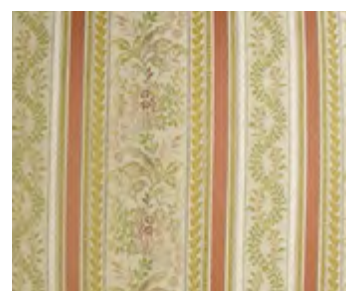

Ткань: полоса/цветы пастель

* – схему механизма раскрытия столов см. на стр. 75