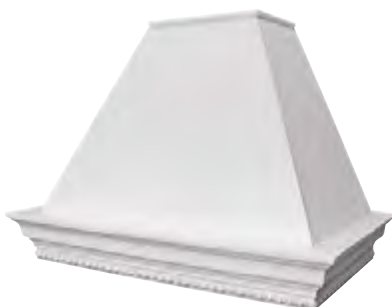

Вытяжка FLAMINIA bianco