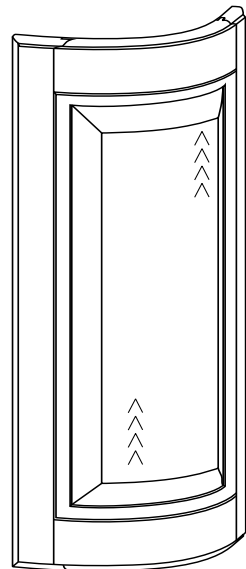

Фасад закругленный (716 x 218 мм)

R=130 мм