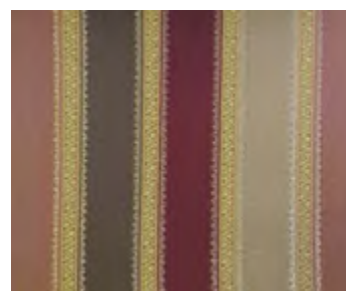

СТОЛОВЫЕ ГРУППЫ

FLOREALE

**Стол
Флореале Кремона** | Материал: ясень
(массив, шпон ясеня).
Механизм раздвижения:
«крылья».

**Стул
Флореале Кремона** | Материал: ясень (массив,
шпон ясеня).
Ткань: полоса/цветы пастель.