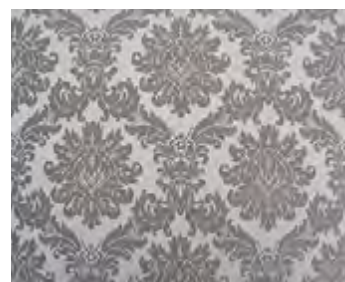

Ткань: узор/серо-голубой

Размерный ряд

Наименование	A (A), мм	B, мм	H, мм	h, мм
Стол Фламиния прямоугольный	1200/1700	800	770	
Стол Фламиния овальный	1400/1900	900	770	
Стол Фламиния прямоугольный со столешницей из искусственного камня/закал. стекла	1200/1700	800	770	
Стол Фламиния овальный со столешницей из искусственного камня/закал. стекла	1400/1900	900	770	
Стул Фламиния			985	440

* – схему механизма раскрытия столов см. на стр. 75