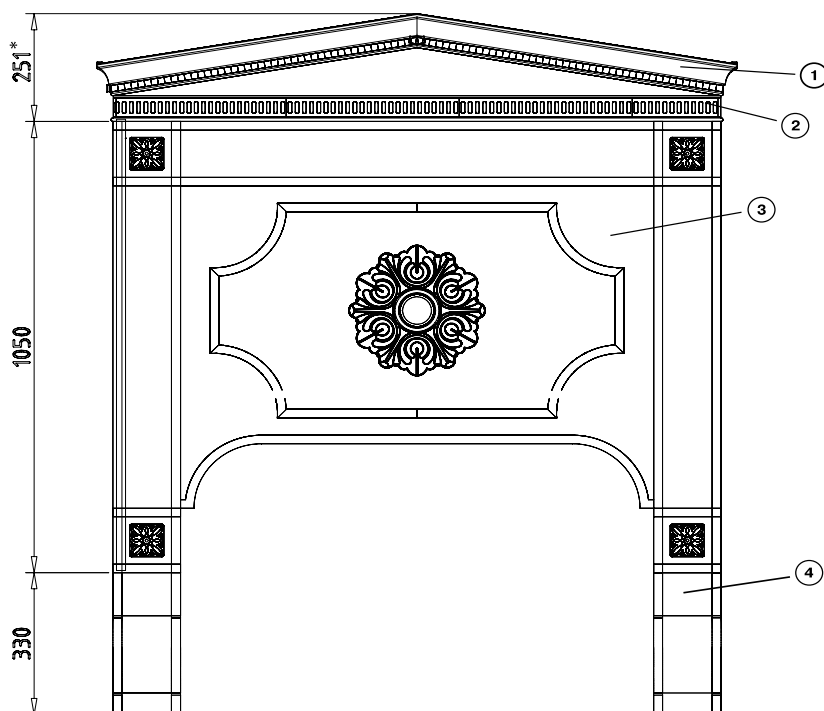

СХЕМА СБОРКИ ПОРТАЛОВ FLOREALE CREMONA/VERDE

ОБОЗНАЧЕНИЯ К СХЕМЕ:

- **1** – Карниз верхний прямой, 3660×103×28 мм
- **2** – Подкарнизник прямой, 3050×60×35 мм
- **3** – Панель декоративная для портала, 1050×1350×20 мм
- **4** – Декоративная опора для портала, 330×150×345 мм
- **5** – Фасад, 176×596×20 мм
- **6** – Фасад, 356×596×20 мм
- **7** – Колонна, 720×75×20 мм

* – данный размер индивидуален для каждого проекта