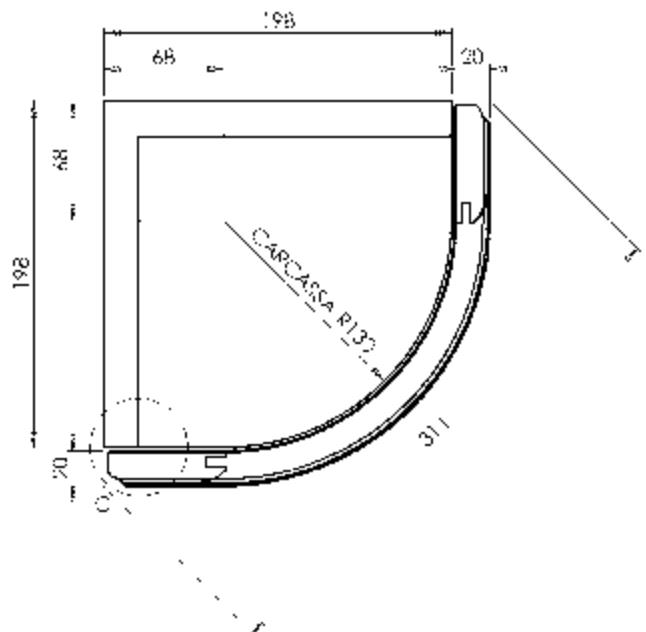

- закругленные фасады
- закругленные фасады под стекло
- фасады под стекло, в т.ч. под решетку

Фасад закругленный (716 x 218 мм)

Фасад закругленный
716×218×20

R=130 мм

Карниз верхний закругленный

Подкарнизник закругленный