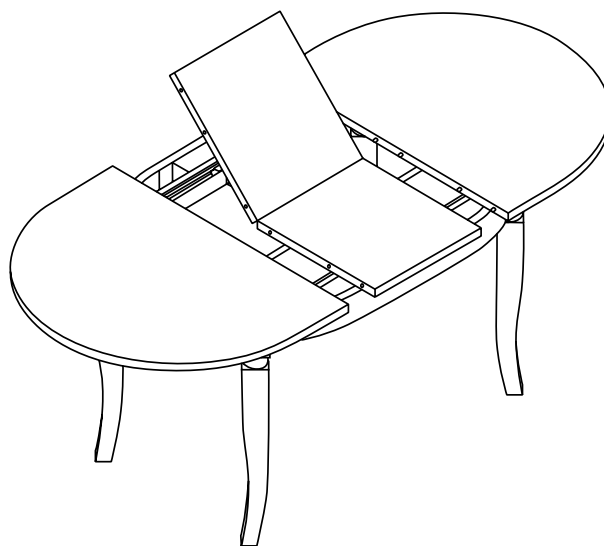

Механизм раскрытия «бабочка»