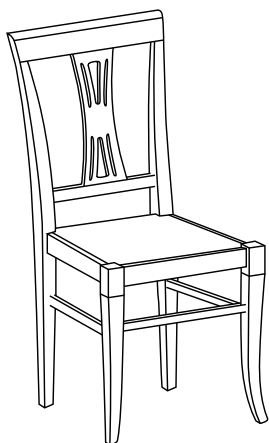

* – схему механизма раскрытия столов см. на стр. 75

СТОЛОВЫЕ ГРУППЫ

СЕСИЛИА

Стол Сесилия квадратный | Материал: черешня (массив, шпон черешни).
Механизм раздвижения: «крылья».

Стол Сесилия | Стул Сесилия | Материал: бук (массив).
Ткань: лилия/бежевый.

Стол Сесилия круглый | Материал: черешня (массив, шпон черешни).
Механизм раздвижения: «бабочка».

Ткань: лилия/зелёный
☑ (F) (P) ☐

Ткань: лилия/бежевый
☑ (F) (P) ☐

Размерный ряд

Наименование	А (А), мм	В, мм	Н, мм	h, мм
Стол Сесилия квадратный	900/1600	900	770	
Стол Сесилия круглый	1100/1480		770	
Стол Сесилия			935	400

СТОЛОВЫЕ ГРУППЫ

СХЕМЫ МЕХАНИЗМОВ РАСКРЫТИЯ СТОЛОВ

Механизм раскрытия «крылья»

Механизм раскрытия «бабочка»

Механизм раскрытия трансформер

ОБОЗНАЧЕНИЯ

Стол и стулья. Обозначения:

- A** – длина
- B** – ширина
- H** – высота
- h** – высота малая