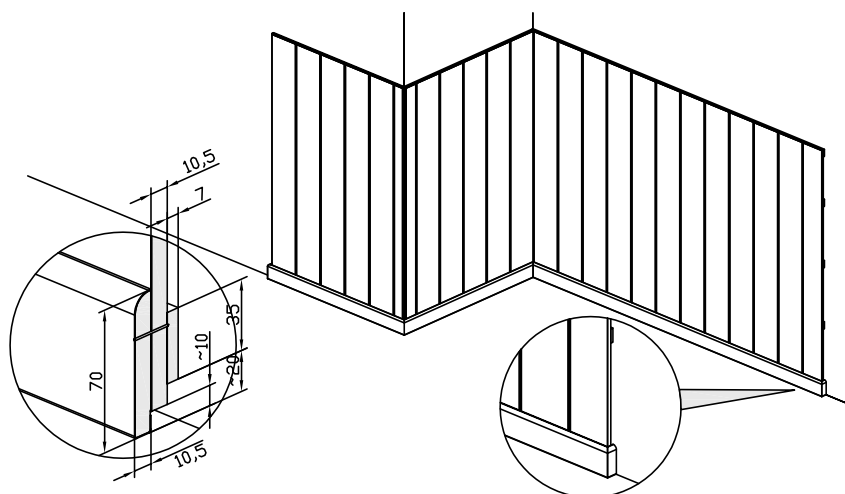

Обозначения в схеме:

- ① – Фриз/Цоколь
- ② – Угол внешний/торцевой
- ③ – Панель декоративная
- ④ – Угол внутренний