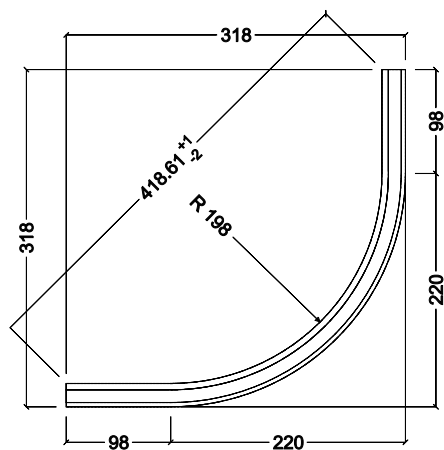

Схема. Фасад SANGALLO
закруглённый