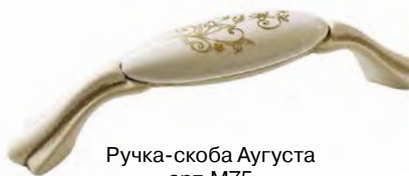

Полочка над декоративной аркой для портала

Полочка над колонной
для портала

Ручка-скоба Августа
арт. 15141P0962A.09

Ручка-кнопка Августа
арт. 136

Ручка-скоба Августа
арт. M75

Ручка-кнопка Августа
арт. P88

ВМЕСТЕ С МОДЕЛЬЮ ПРИОБРЕТАЮТ